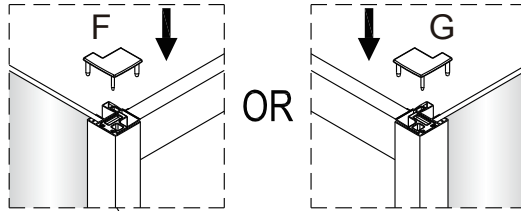

	B(mm)
SIKOSTENATEXD80	769~789
SIKOSTENATEXD90	869~889
SIKOSTENATEXD100	969~989

Poznámka: Vnitřní strana koutu
- Easy Clean

2

3

④

Set D

1

	A(mm)		B(mm)
SATTEXDBB100CT	971~991	SIKOSTENATEXD80	769~789
SATTEXDBB100CRT		SATSTENATEXD80C	
SATTEXDBB120CT	1171~1191	SIKOSTENATEXD90	869~889
SATTEXDBB120CRT		SATSTENATEXD90C	
SATTEXDBB140CT	1371~1391	SIKOSTENATEXD100	969~989
SATTEXDBB140CRT		SATSTENATEXD100C	

Poznámka: Vnitřní strana koutu
- Easy Clean

②

③

④