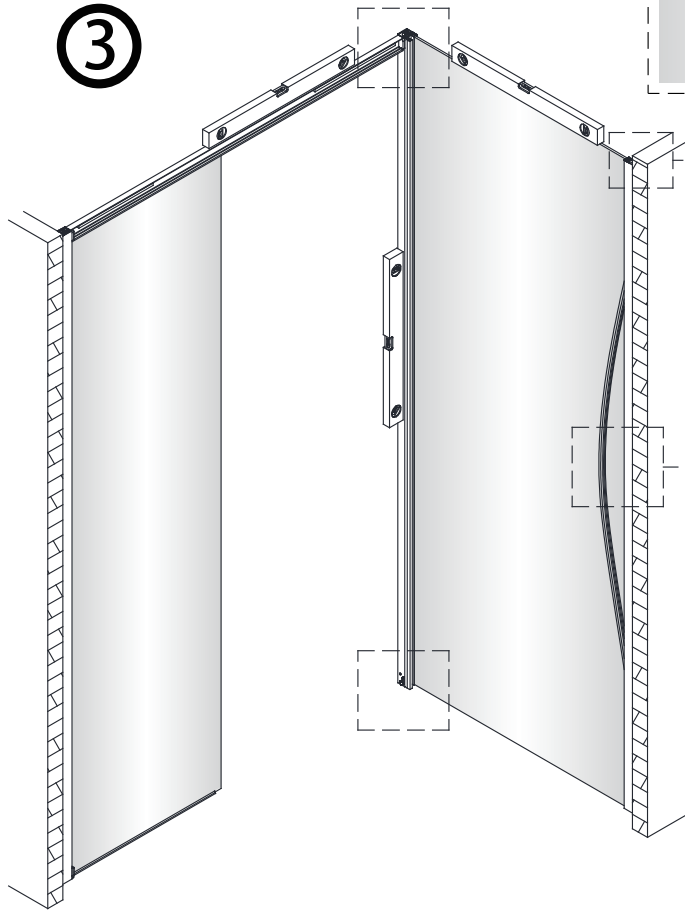

	B(mm)
SIKOSTENATEXD80	769~789
SIKOSTENATEXD90	869~889
SIKOSTENATEXD100	969~989

Poznámka: Vnitřní strana koutu
- Easy Clean

2

3

④

Set D

1

	A(mm)		B(mm)
SATTEXDBB100CT	971~991	SIKOSTENATEXD80	769~789
SATTEXDBB100CRT		SATSTENATEXD80C	
SATTEXDBB120CT	1171~1191	SIKOSTENATEXD90	869~889
SATTEXDBB120CRT		SATSTENATEXD90C	
SATTEXDBB140CT	1371~1391	SIKOSTENATEXD100	969~989
SATTEXDBB140CRT		SATSTENATEXD100C	

Poznámka: Vnitřní strana koutu
- Easy Clean

②

③

④