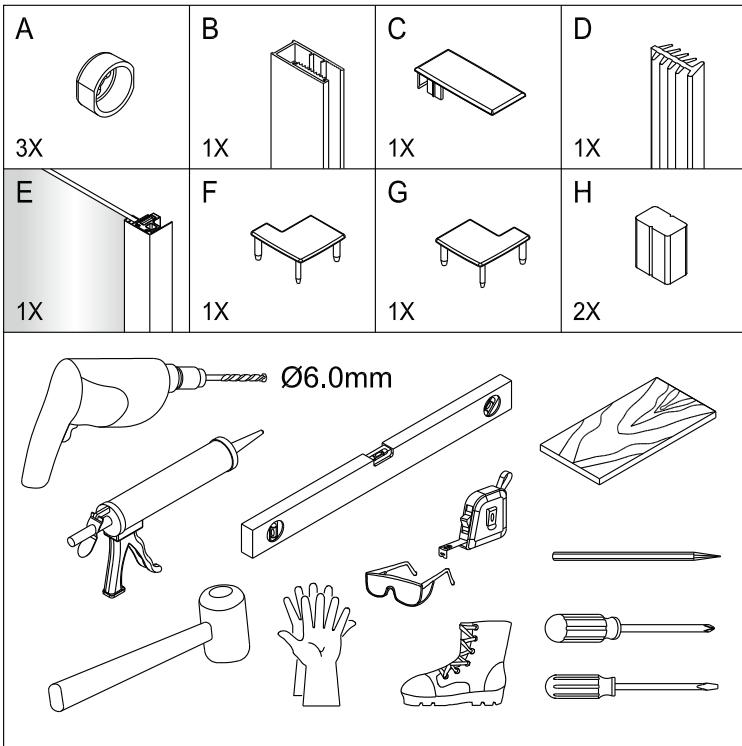

Set B(page 3-5)

Set C(page 3-5)

Set D(page 6-8)

Set A / B / C

	A(mm)
SIKOTEXP80CRT / SIKOTEXL80CRT	771~791
SIKOTEXP90CRT / SIKOTEXL90CRT	871~891
SIKOTEXP100CRT / SIKOTEXL100CRT	971~991
SIKOTEXD100CRT	971~991
SIKOTEXD120CRT	1171~1191
SIKOTEXD140CRT	1371~1391

	B(mm)
SIKOSTENATEXD80	769~789
SIKOSTENATEXD90	869~889
SIKOSTENATEXD100	969~989

Poznámka: Vnitřní strana koutu
- Easy Clean

2

3

④

Set D

1

	A(mm)		B(mm)
SATTEXDBB100CT	971~991	SIKOSTENATEXD80	769~789
SATTEXDBB100CRT		SATSTENATEXD80C	
SATTEXDBB120CT	1171~1191	SIKOSTENATEXD90	869~889
SATTEXDBB120CRT		SATSTENATEXD90C	
SATTEXDBB140CT	1371~1391	SIKOSTENATEXD100	969~989
SATTEXDBB140CRT		SATSTENATEXD100C	

Poznámka: Vnitřní strana koutu
- Easy Clean

②

③

④