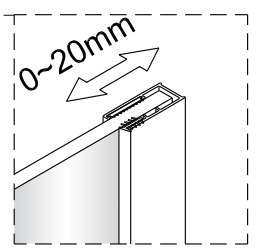

	B(mm)
SIKOSTENATEXD80	769~789
SIKOSTENATEXD90	869~889
SIKOSTENATEXD100	969~989

Poznámka: Vnitřní strana koutu
- Easy Clean

2

3

④

Set D

1

	A(mm)		B(mm)
SATTEXDBB100CT	971~991	SIKOSTENATEXD80	769~789
SATTEXDBB100CRT		SATSTENATEXD80C	
SATTEXDBB120CT	1171~1191	SIKOSTENATEXD90	869~889
SATTEXDBB120CRT		SATSTENATEXD90C	
SATTEXDBB140CT	1371~1391	SIKOSTENATEXD100	969~989
SATTEXDBB140CRT		SATSTENATEXD100C	

Poznámka: Vnitřní strana koutu
- Easy Clean

②

③

④