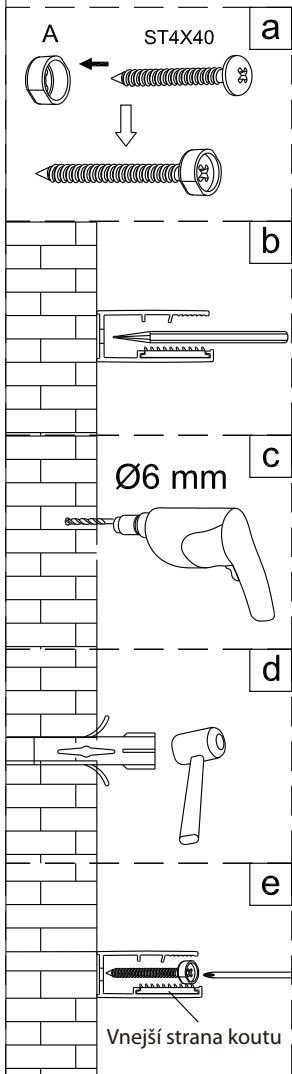

Instalační návod
Inštalacný návod
Mounting Instruction
Montageanleitung
Инструкция по установке

SIKOSTENATEXD80
SIKOSTENATEXD90
SIKOSTENATEXD100
SATSTENATEXD80C
SATSTENATEXD90C
SATSTENATEXD100C

Set A(page 3-5)

Set B(page 3-5)

Set C(page 3-5)

Set D(page 6-8)

Set A / B / C

	A(mm)
SIKOTEXP80CRT / SIKOTEXL80CRT	771~791
SIKOTEXP90CRT / SIKOTEXL90CRT	871~891
SIKOTEXP100CRT / SIKOTEXL100CRT	971~991
SIKOTEXD100CRT	971~991
SIKOTEXD120CRT	1171~1191
SIKOTEXD140CRT	1371~1391

	B(mm)
SIKOSTENATEXD80	769~789
SIKOSTENATEXD90	869~889
SIKOSTENATEXD100	969~989

Poznámka: Vnitřní strana koutu
- Easy Clean

2

3

④

Set D

1

	A(mm)		B(mm)
SATTEXDBB100CT	971~991	SIKOSTENATEXD80	769~789
SATTEXDBB100CRT		SATSTENATEXD80C	
SATTEXDBB120CT	1171~1191	SIKOSTENATEXD90	869~889
SATTEXDBB120CRT		SATSTENATEXD90C	
SATTEXDBB140CT	1371~1391	SIKOSTENATEXD100	969~989
SATTEXDBB140CRT		SATSTENATEXD100C	

Poznámka: Vnitřní strana koutu
- Easy Clean

②

③

④