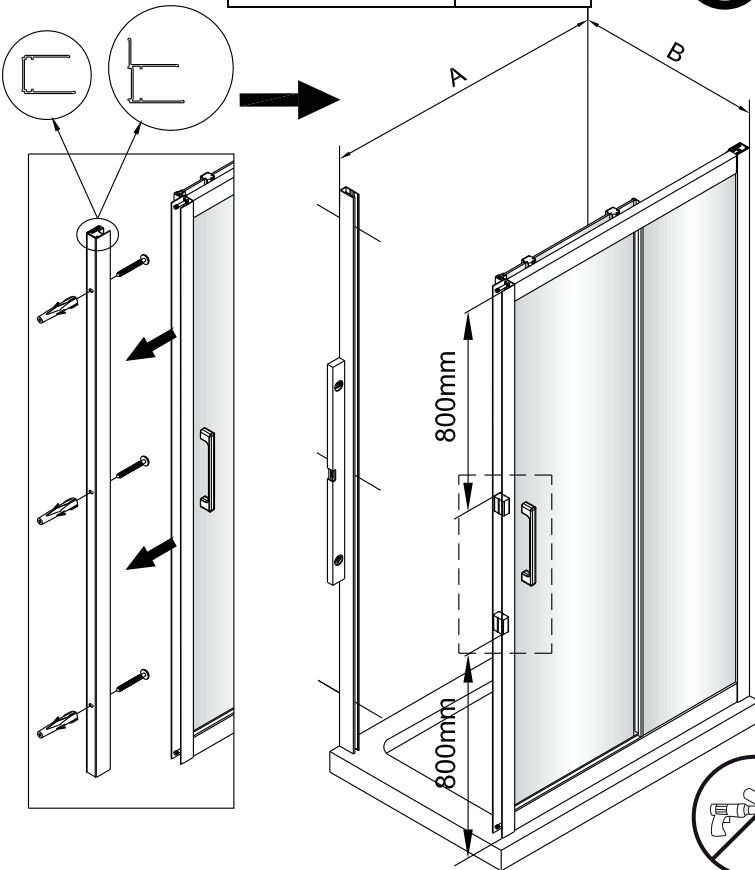

Set B(page 3-5)

Set C(page 3-5)

Set D(page 6-8)

Set A / B / C

	A(mm)
SIKOTEXP80CRT / SIKOTEXL80CRT	771~791
SIKOTEXP90CRT / SIKOTEXL90CRT	871~891
SIKOTEXP100CRT / SIKOTEXL100CRT	971~991
SIKOTEXD100CRT	971~991
SIKOTEXD120CRT	1171~1191
SIKOTEXD140CRT	1371~1391

	B(mm)
SIKOSTENATEXD80	769~789
SIKOSTENATEXD90	869~889
SIKOSTENATEXD100	969~989

Poznámka: Vnitřní strana koutu
- Easy Clean

2

3

④

Set D

1

	A(mm)		B(mm)
SATTEXDBB100CT	971~991	SIKOSTENATEXD80	769~789
SATTEXDBB100CRT		SATSTENATEXD80C	
SATTEXDBB120CT	1171~1191	SIKOSTENATEXD90	869~889
SATTEXDBB120CRT		SATSTENATEXD90C	
SATTEXDBB140CT	1371~1391	SIKOSTENATEXD100	969~989
SATTEXDBB140CRT		SATSTENATEXD100C	

Poznámka: Vnitřní strana koutu
- Easy Clean

②

③

④