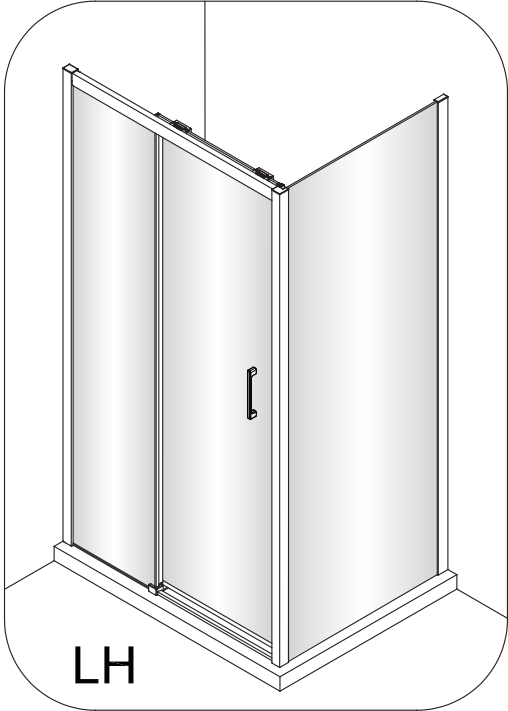

Instalační návod
Inštalacný návod
Mounting Instruction
Montageanleitung
Инструкция по установке

SIKOSTENATEXD80
SIKOSTENATEXD90
SIKOSTENATEXD100
SATSTENATEXD80C
SATSTENATEXD90C
SATSTENATEXD100C

Set A(page 3-5)

Set B(page 3-5)

Set C(page 3-5)

Set D(page 6-8)

Set A / B / C

	A(mm)
SIKOTEXP80CRT / SIKOTEXL80CRT	771~791
SIKOTEXP90CRT / SIKOTEXL90CRT	871~891
SIKOTEXP100CRT / SIKOTEXL100CRT	971~991
SIKOTEXD100CRT	971~991
SIKOTEXD120CRT	1171~1191
SIKOTEXD140CRT	1371~1391

	B(mm)
SIKOSTENATEXD80	769~789
SIKOSTENATEXD90	869~889
SIKOSTENATEXD100	969~989

Poznámka: Vnitřní strana koutu
- Easy Clean

2

3

④

Set D

1

	A(mm)		B(mm)
SATTEXDBB100CT	971~991	SIKOSTENATEXD80	769~789
SATTEXDBB100CRT		SATSTENATEXD80C	
SATTEXDBB120CT	1171~1191	SIKOSTENATEXD90	869~889
SATTEXDBB120CRT		SATSTENATEXD90C	
SATTEXDBB140CT	1371~1391	SIKOSTENATEXD100	969~989
SATTEXDBB140CRT		SATSTENATEXD100C	

Poznámka: Vnitřní strana koutu
- Easy Clean

②

③

④