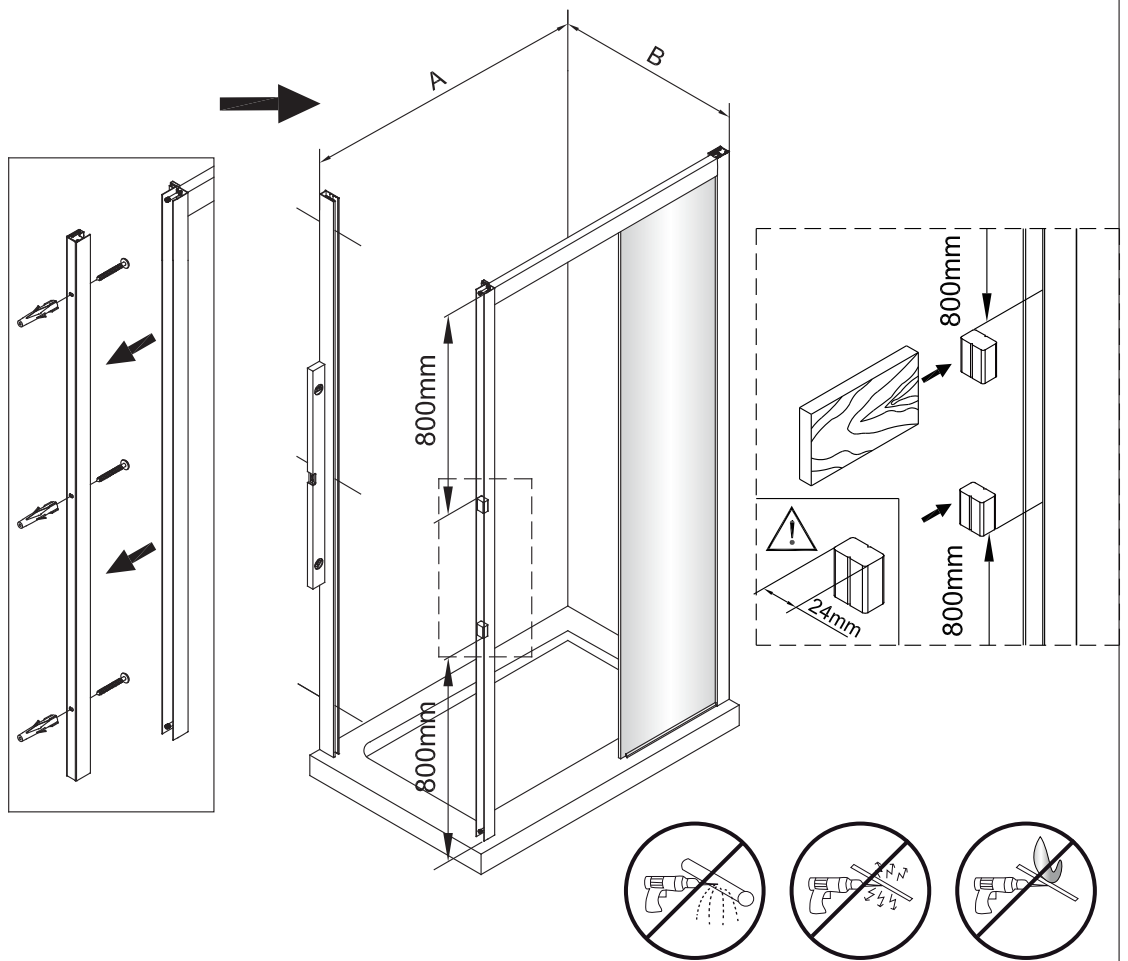

	B(mm)
SIKOSTENATEXD80	769~789
SIKOSTENATEXD90	869~889
SIKOSTENATEXD100	969~989

Poznámka: Vnitřní strana koutu
- Easy Clean

2

3

④

Set D

1

	A(mm)		B(mm)
SATTEXDBB100CT	971~991	SIKOSTENATEXD80	769~789
SATTEXDBB100CRT		SATSTENATEXD80C	
SATTEXDBB120CT	1171~1191	SIKOSTENATEXD90	869~889
SATTEXDBB120CRT		SATSTENATEXD90C	
SATTEXDBB140CT	1371~1391	SIKOSTENATEXD100	969~989
SATTEXDBB140CRT		SATSTENATEXD100C	

Poznámka: Vnitřní strana koutu
- Easy Clean

②

③

④