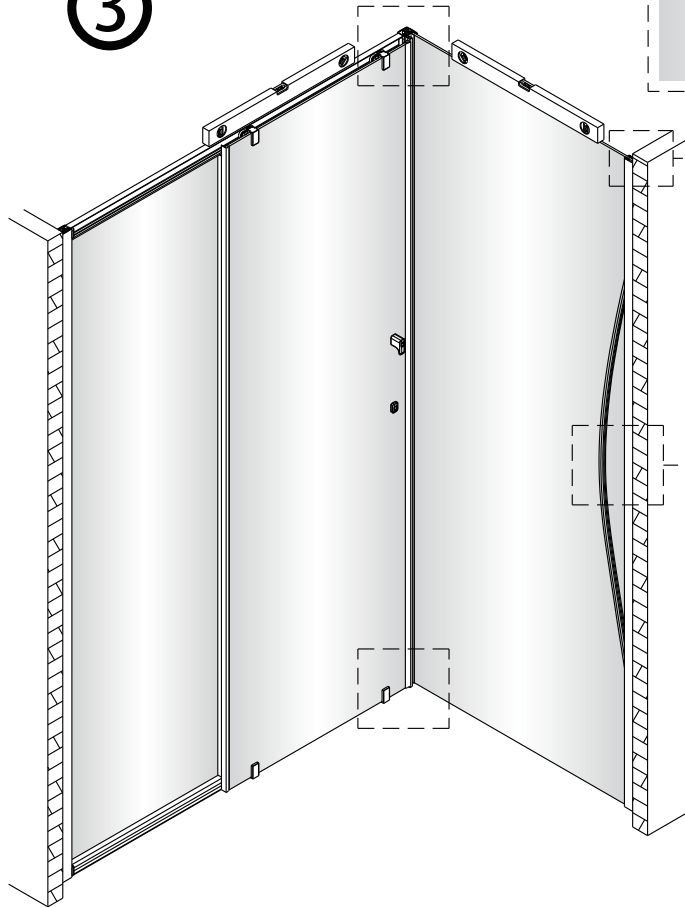

	B(mm)
SIKOSTENATEXD80	769~789
SIKOSTENATEXD90	869~889
SIKOSTENATEXD100	969~989

Poznámka: Vnitřní strana koutu
- Easy Clean

2

3

④

Set D

1

	A(mm)		B(mm)
SATTEXDBB100CT	971~991	SIKOSTENATEXD80	769~789
SATTEXDBB100CRT		SATSTENATEXD80C	
SATTEXDBB120CT	1171~1191	SIKOSTENATEXD90	869~889
SATTEXDBB120CRT		SATSTENATEXD90C	
SATTEXDBB140CT	1371~1391	SIKOSTENATEXD100	969~989
SATTEXDBB140CRT		SATSTENATEXD100C	

Poznámka: Vnitřní strana koutu
- Easy Clean

②

③

④