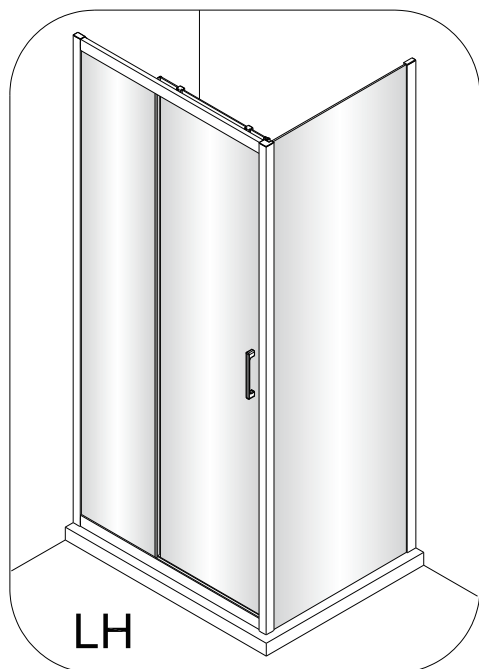

Instalační návod
Inštalacný návod
Mounting Instruction
Montageanleitung
Инструкция по установке

SIKOSTENATEXD80
SIKOSTENATEXD90
SIKOSTENATEXD100
SATSTENATEXD80C
SATSTENATEXD90C
SATSTENATEXD100C

Set A(page 3-5)

Set B(page 3-5)

Set C(page 3-5)

Set D(page 6-8)

Set A / B / C

	A(mm)
SIKOTEXP80CRT / SIKOTEXL80CRT	771~791
SIKOTEXP90CRT / SIKOTEXL90CRT	871~891
SIKOTEXP100CRT / SIKOTEXL100CRT	971~991
SIKOTEXD100CRT	971~991
SIKOTEXD120CRT	1171~1191
SIKOTEXD140CRT	1371~1391

	B(mm)
SIKOSTENATEXD80	769~789
SIKOSTENATEXD90	869~889
SIKOSTENATEXD100	969~989

Poznámka: Vnitřní strana koutu
- Easy Clean

2

3

④

Set D

1

	A(mm)		B(mm)
SATTEXDBB100CT	971~991	SIKOSTENATEXD80	769~789
SATTEXDBB100CRT		SATSTENATEXD80C	
SATTEXDBB120CT	1171~1191	SIKOSTENATEXD90	869~889
SATTEXDBB120CRT		SATSTENATEXD90C	
SATTEXDBB140CT	1371~1391	SIKOSTENATEXD100	969~989
SATTEXDBB140CRT		SATSTENATEXD100C	

Poznámka: Vnitřní strana koutu
- Easy Clean

②

③

④