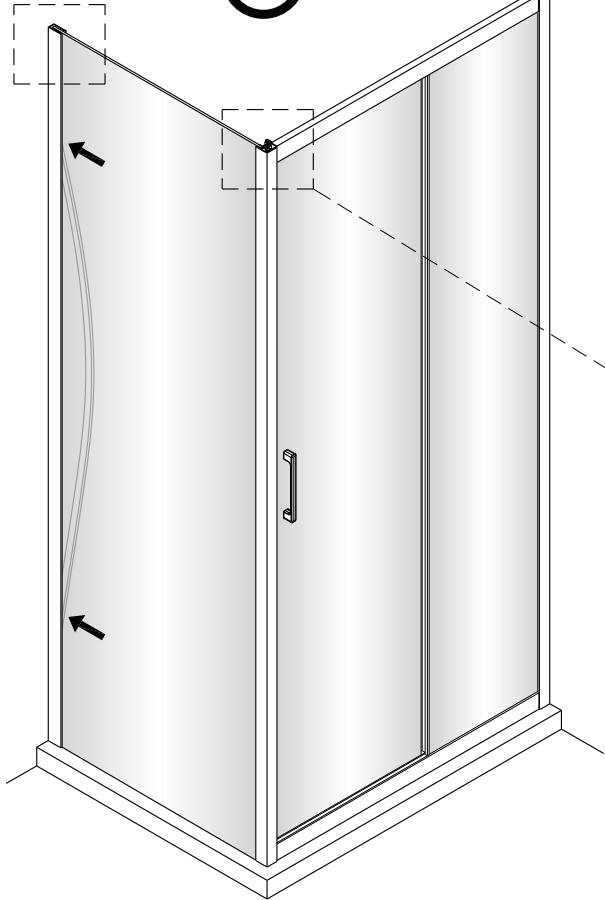

Instalační návod
Inštalacný návod
Mounting Instruction
Montageanleitung
Инструкция по установке

SIKOSTENATEXD80
SIKOSTENATEXD90
SIKOSTENATEXD100
SATSTENATEXD80C
SATSTENATEXD90C
SATSTENATEXD100C

Set A(page 3-5)

Set B(page 3-5)

Set C(page 3-5)

Set D(page 6-8)

Set A / B / C

	A(mm)
SIKOTEXP80CRT / SIKOTEXL80CRT	771~791
SIKOTEXP90CRT / SIKOTEXL90CRT	871~891
SIKOTEXP100CRT / SIKOTEXL100CRT	971~991
SIKOTEXD100CRT	971~991
SIKOTEXD120CRT	1171~1191
SIKOTEXD140CRT	1371~1391

	B(mm)
SIKOSTENATEXD80	769~789
SIKOSTENATEXD90	869~889
SIKOSTENATEXD100	969~989

Poznámka: Vnitřní strana koutu
- Easy Clean

2

3

④

Set D

1

	A(mm)		B(mm)
SATTEXDBB100CT	971~991	SIKOSTENATEXD80	769~789
SATTEXDBB100CRT		SATSTENATEXD80C	
SATTEXDBB120CT	1171~1191	SIKOSTENATEXD90	869~889
SATTEXDBB120CRT		SATSTENATEXD90C	
SATTEXDBB140CT	1371~1391	SIKOSTENATEXD100	969~989
SATTEXDBB140CRT		SATSTENATEXD100C	

Poznámka: Vnitřní strana koutu
- Easy Clean

②

③

④