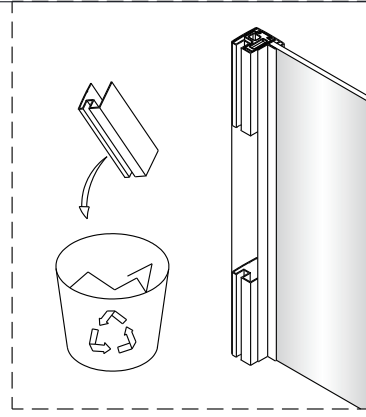

	B(mm)
SIKOSTENATEXD80	769~789
SIKOSTENATEXD90	869~889
SIKOSTENATEXD100	969~989

Poznámka: Vnitřní strana koutu
- Easy Clean

2

3

④

Set D

1

	A(mm)		B(mm)
SATTEXDBB100CT	971~991	SIKOSTENATEXD80	769~789
SATTEXDBB100CRT		SATSTENATEXD80C	
SATTEXDBB120CT	1171~1191	SIKOSTENATEXD90	869~889
SATTEXDBB120CRT		SATSTENATEXD90C	
SATTEXDBB140CT	1371~1391	SIKOSTENATEXD100	969~989
SATTEXDBB140CRT		SATSTENATEXD100C	

Poznámka: Vnitřní strana koutu
- Easy Clean

②

③

④