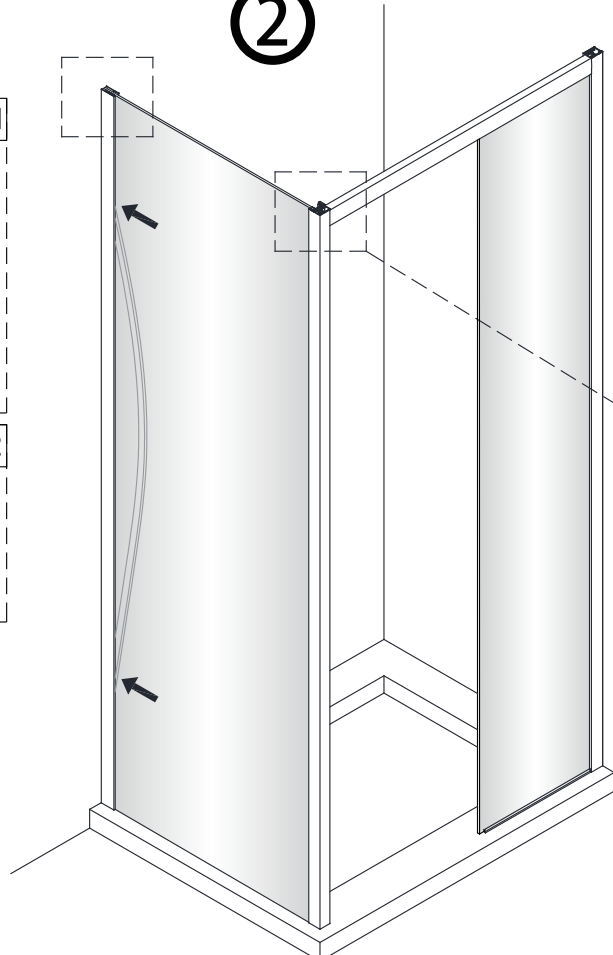

	B(mm)
SIKOSTENATEXD80	769~789
SIKOSTENATEXD90	869~889
SIKOSTENATEXD100	969~989

Poznámka: Vnitřní strana koutu
- Easy Clean

2

3

④

Set D

1

	A(mm)		B(mm)
SATTEXDBB100CT	971~991	SIKOSTENATEXD80	769~789
SATTEXDBB100CRT		SATSTENATEXD80C	
SATTEXDBB120CT	1171~1191	SIKOSTENATEXD90	869~889
SATTEXDBB120CRT		SATSTENATEXD90C	
SATTEXDBB140CT	1371~1391	SIKOSTENATEXD100	969~989
SATTEXDBB140CRT		SATSTENATEXD100C	

Poznámka: Vnitřní strana koutu
- Easy Clean

②

③

④