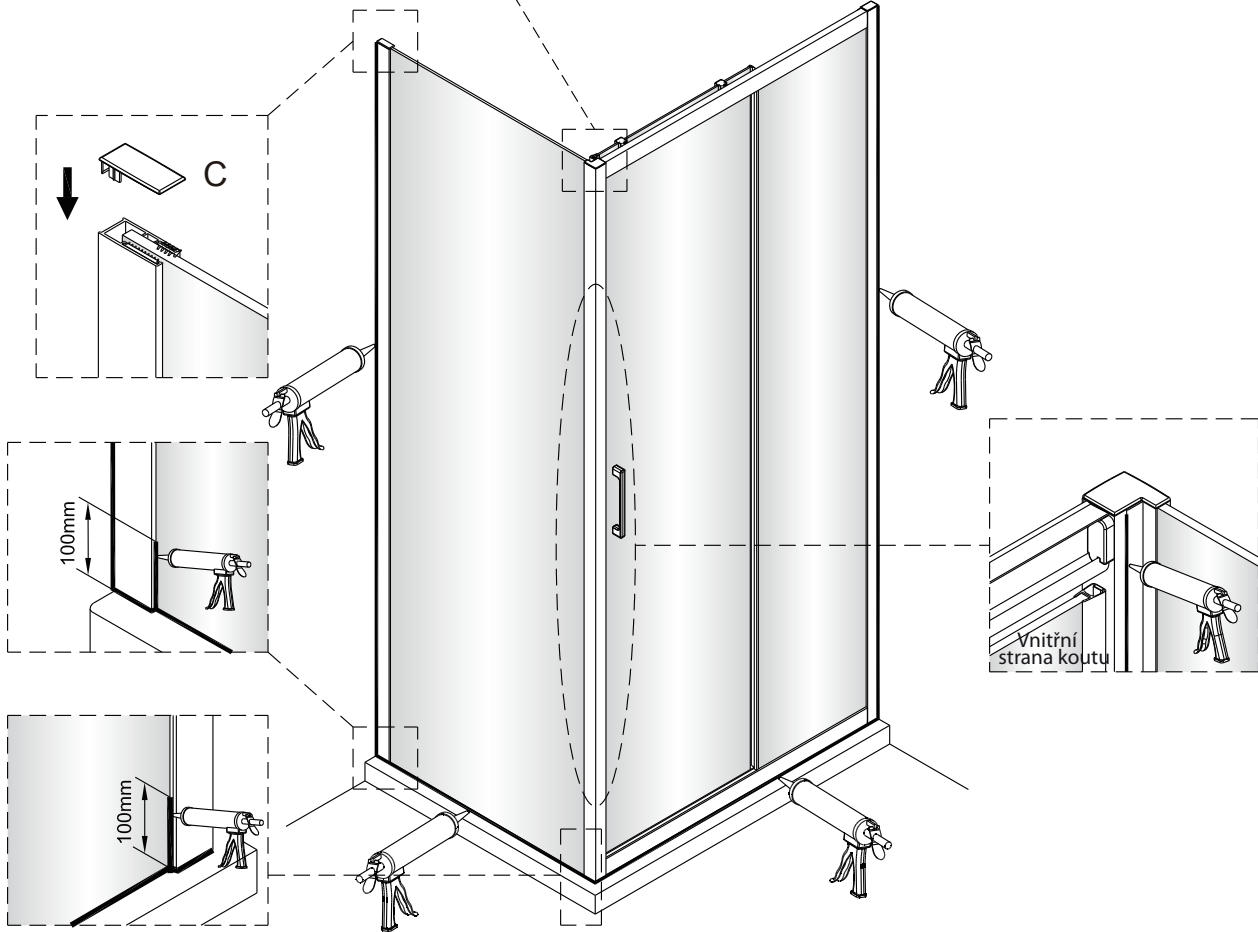

	B(mm)
SIKOSTENATEXD80	769~789
SIKOSTENATEXD90	869~889
SIKOSTENATEXD100	969~989

Poznámka: Vnitřní strana koutu
- Easy Clean

2

3

④

Set D

1

	A(mm)		B(mm)
SATTEXDBB100CT	971~991	SIKOSTENATEXD80	769~789
SATTEXDBB100CRT		SATSTENATEXD80C	
SATTEXDBB120CT	1171~1191	SIKOSTENATEXD90	869~889
SATTEXDBB120CRT		SATSTENATEXD90C	
SATTEXDBB140CT	1371~1391	SIKOSTENATEXD100	969~989
SATTEXDBB140CRT		SATSTENATEXD100C	

Poznámka: Vnitřní strana koutu
- Easy Clean

②

③

④