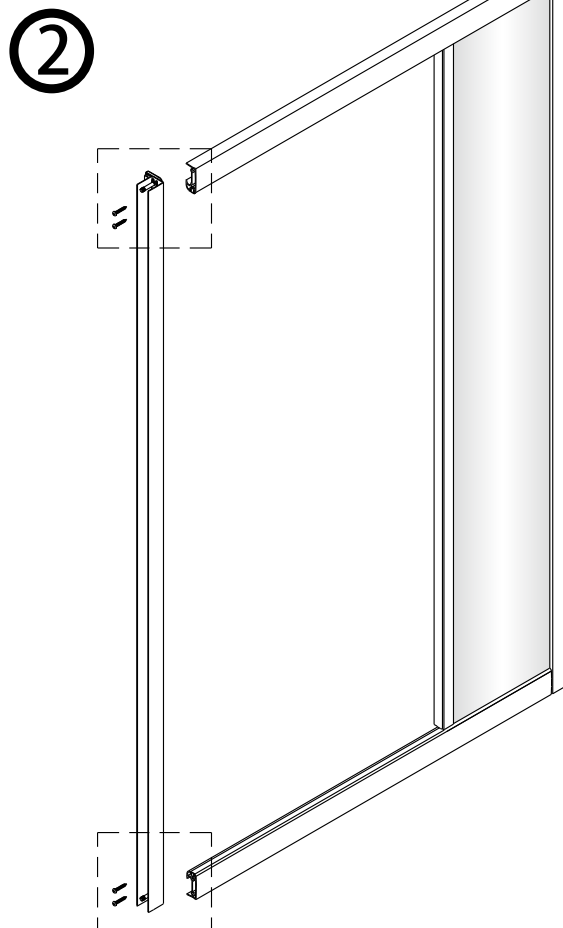

Instalační návod  
Inštalacný návod  
Mounting Instruction  
Montageanleitung  
Инструкция по установке

**SIKOTEXE80CRG**  
**SIKOTEXE90CRG**  
**SIKOTEXE100CRG**  
**SIKOTEXE110CRG**  
**SIKOTEXE120CRG**

A 2X 	B 1X 	C 4X ST4X30 	D 2X 	E 6X ST4X40 	F 6X 	G-1 1X 	G-2 1X 	H 2X 	I 1X 
J 2X ST4X15 	K 1X 	L 1X 	M-1 1X 	M-2 1X 	N 2X 	O 1X 	P 4X ST4X20 	Q 1X 	R 1X 
S 1X 	T 3X 	U 1X 	V 1X 	W 1X 					
<p>Ø6.0mm</p>									

Poznámka: Vnitřní strana koutu  
- Easy Clean

**3**

	A(mm)
SIKOTEXE80CRG	770~810
SIKOTEXE90CRG	870~910
SIKOTEXE100CRG	970~1010
SIKOTEXE110CRG	1070~1110
SIKOTEXE120CRG	1170~1210

**4**

**5**

6

7

8

Poznámka: Vnitřní strana koutu  
- Easy Clean

9

10

11