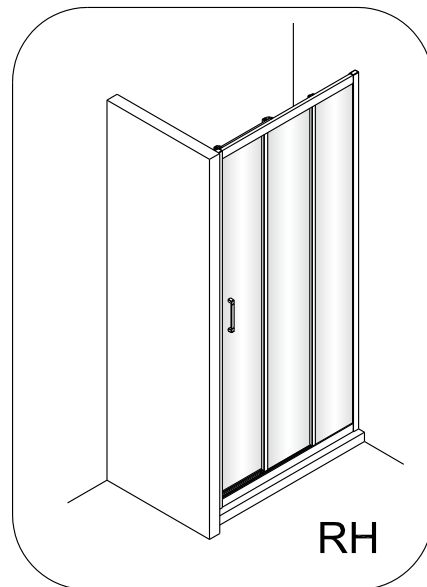

Instalační návod  
Inštalacný návod  
Mounting Instruction  
Montageanleitung  
Инструкция по установке

**SIKOTEXE80CRG**  
**SIKOTEXE90CRG**  
**SIKOTEXE100CRG**  
**SIKOTEXE110CRG**  
**SIKOTEXE120CRG**

Poznámka: Vnitřní strana koutu  
- Easy Clean

**3**

	A(mm)
SIKOTEXE80CRG	770~810
SIKOTEXE90CRG	870~910
SIKOTEXE100CRG	970~1010
SIKOTEXE110CRG	1070~1110
SIKOTEXE120CRG	1170~1210

**4**

**5**

6

7

8

Poznámka: Vnitřní strana koutu  
- Easy Clean

9

10

11