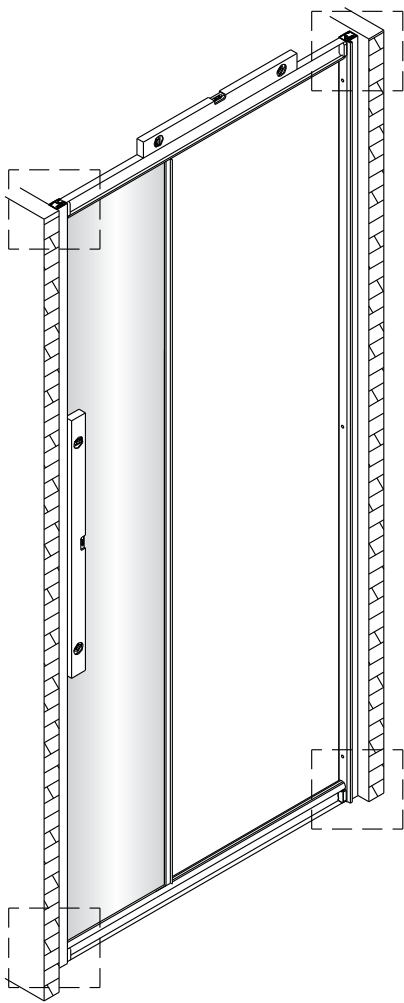

Poznámka: Vnitřní strana koutu  
- Easy Clean

**3**

	A(mm)
SIKOTEXE80CRG	770~810
SIKOTEXE90CRG	870~910
SIKOTEXE100CRG	970~1010
SIKOTEXE110CRG	1070~1110
SIKOTEXE120CRG	1170~1210

**4**

**5**

6

7

8

Poznámka: Vnitřní strana koutu  
- Easy Clean

9

10

11