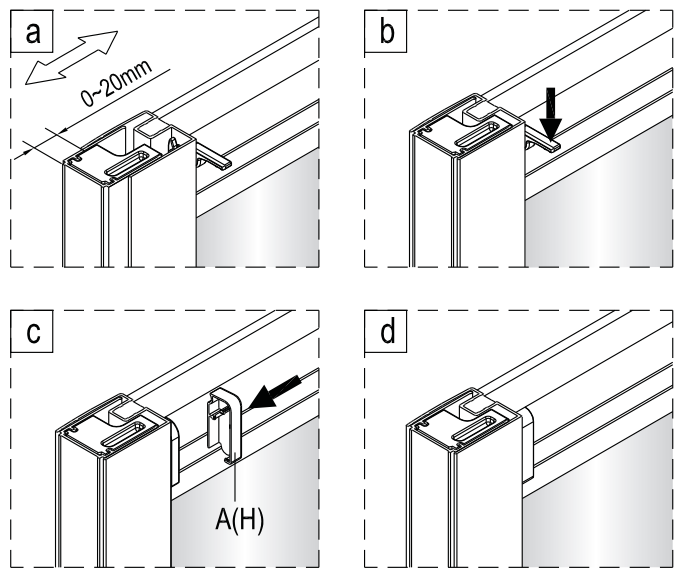

Poznámka: Vnitřní strana koutu  
- Easy Clean

**3**

	A(mm)
SIKOTEXE80CRG	770~810
SIKOTEXE90CRG	870~910
SIKOTEXE100CRG	970~1010
SIKOTEXE110CRG	1070~1110
SIKOTEXE120CRG	1170~1210

**4**

**5**

6

7

8

Poznámka: Vnitřní strana koutu  
- Easy Clean

9

10

11