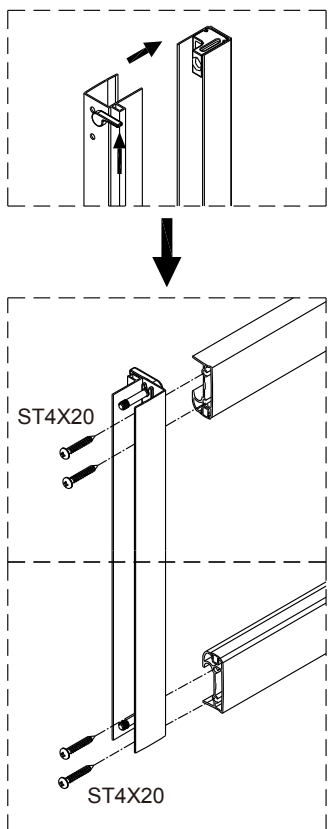

Instalační návod  
Inštalacný návod  
Mounting Instruction  
Montageanleitung  
Инструкция по установке

**SIKOTEXE80CRG**  
**SIKOTEXE90CRG**  
**SIKOTEXE100CRG**  
**SIKOTEXE110CRG**  
**SIKOTEXE120CRG**

A 2X 	B 1X 	C 4X ST4X30 	D 2X 	E 6X ST4X40 	F 6X 	G-1 1X 	G-2 1X 	H 2X 	I 1X 
J 2X ST4X15 	K 1X 	L 1X 	M-1 1X 	M-2 1X 	N 2X 	O 1X 	P 4X ST4X20 	Q 1X 	R 1X 
S 1X 	T 3X 	U 1X 	V 1X 	W 1X 					
<p>Ø6.0mm</p>									

Poznámka: Vnitřní strana koutu  
- Easy Clean

**3**

	A(mm)
SIKOTEXE80CRG	770~810
SIKOTEXE90CRG	870~910
SIKOTEXE100CRG	970~1010
SIKOTEXE110CRG	1070~1110
SIKOTEXE120CRG	1170~1210

**4**

**5**

6

7

8

Poznámka: Vnitřní strana koutu  
- Easy Clean

9

10

11