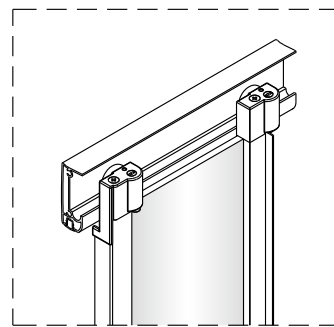

Poznámka: Vnitřní strana koutu  
- Easy Clean

**3**

	A(mm)
SIKOTEXE80CRG	770~810
SIKOTEXE90CRG	870~910
SIKOTEXE100CRG	970~1010
SIKOTEXE110CRG	1070~1110
SIKOTEXE120CRG	1170~1210

**4**

**5**

6

7

8

Poznámka: Vnitřní strana koutu  
- Easy Clean

9

10

11