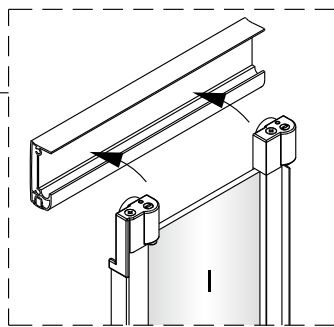

Poznámka: Vnitřní strana koutu  
- Easy Clean

**3**

	A(mm)
SIKOTEXE80CRG	770~810
SIKOTEXE90CRG	870~910
SIKOTEXE100CRG	970~1010
SIKOTEXE110CRG	1070~1110
SIKOTEXE120CRG	1170~1210

**4**

**5**

6

7

8

Poznámka: Vnitřní strana koutu  
- Easy Clean

9

10

11