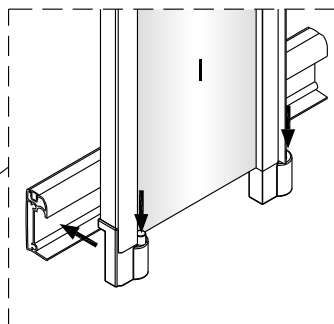

Poznámka: Vnitřní strana koutu  
- Easy Clean

**3**

	A(mm)
SIKOTEXE80CRG	770~810
SIKOTEXE90CRG	870~910
SIKOTEXE100CRG	970~1010
SIKOTEXE110CRG	1070~1110
SIKOTEXE120CRG	1170~1210

**4**

**5**

6

7

8

Poznámka: Vnitřní strana koutu  
- Easy Clean

9

10

11