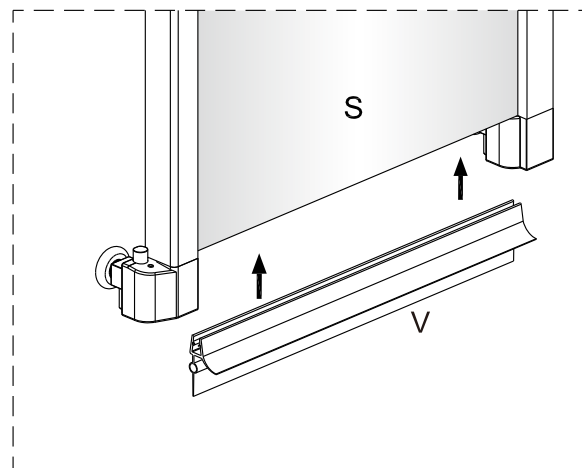

Poznámka: Vnitřní strana koutu  
- Easy Clean

**3**

	A(mm)
SIKOTEXE80CRG	770~810
SIKOTEXE90CRG	870~910
SIKOTEXE100CRG	970~1010
SIKOTEXE110CRG	1070~1110
SIKOTEXE120CRG	1170~1210

**4**

**5**

6

7

8

Poznámka: Vnitřní strana koutu  
- Easy Clean

9

10

11