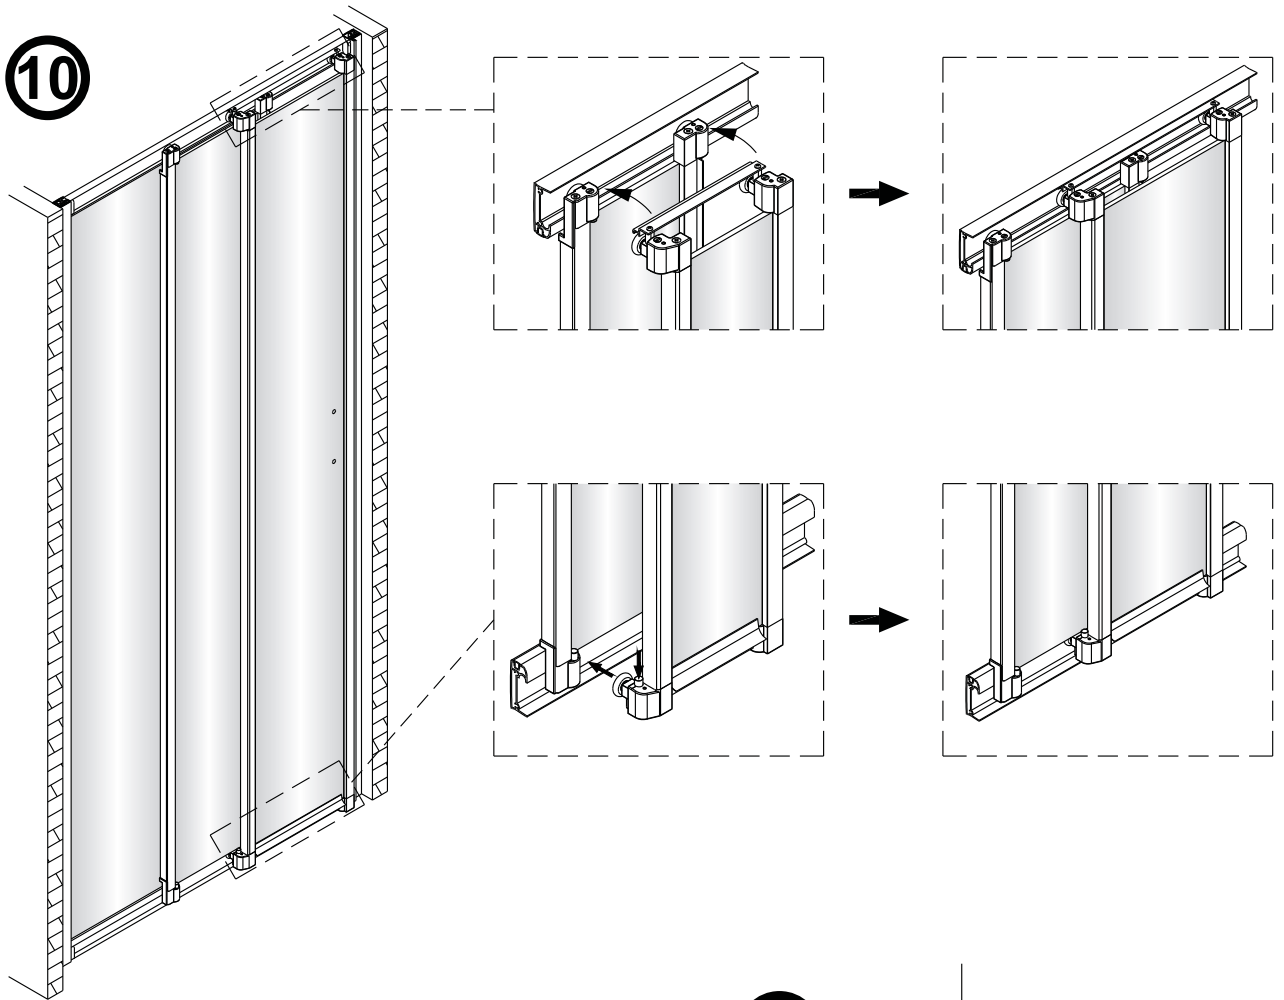

Poznámka: Vnitřní strana koutu  
- Easy Clean

**3**

	A(mm)
SIKOTEXE80CRG	770~810
SIKOTEXE90CRG	870~910
SIKOTEXE100CRG	970~1010
SIKOTEXE110CRG	1070~1110
SIKOTEXE120CRG	1170~1210

**4**

**5**

6

7

8

Poznámka: Vnitřní strana koutu  
- Easy Clean

9

10

11