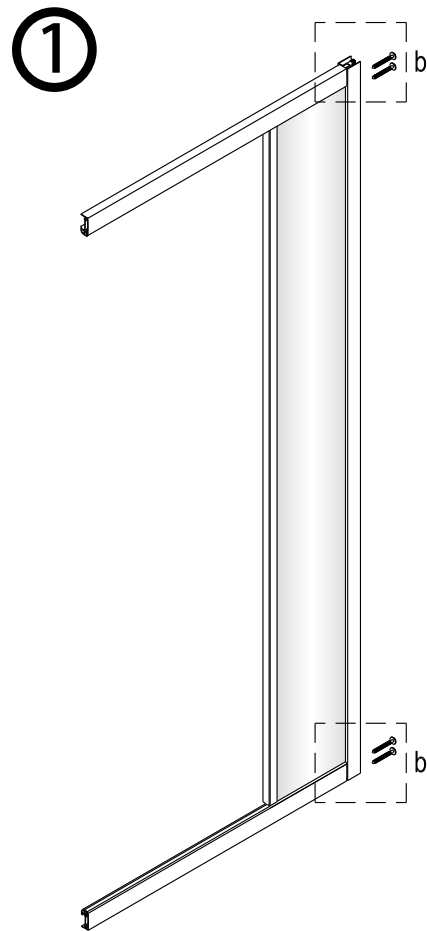

Instalační návod  
Inštalacný návod  
Mounting Instruction  
Montageanleitung  
Инструкция по установке

**SIKOTEXE80CRG**  
**SIKOTEXE90CRG**  
**SIKOTEXE100CRG**  
**SIKOTEXE110CRG**  
**SIKOTEXE120CRG**

A 2X 	B 1X 	C 4X ST4X30 	D 2X 	E 6X ST4X40 	F 6X 	G-1 1X 	G-2 1X 	H 2X 	I 1X 
J 2X ST4X15 	K 1X 	L 1X 	M-1 1X 	M-2 1X 	N 2X 	O 1X 	P 4X ST4X20 	Q 1X 	R 1X 
S 1X 	T 3X 	U 1X 	V 1X 	W 1X 					
<p>Ø6.0mm</p>									

Poznámka: Vnitřní strana koutu  
- Easy Clean

**3**

	A(mm)
SIKOTEXE80CRG	770~810
SIKOTEXE90CRG	870~910
SIKOTEXE100CRG	970~1010
SIKOTEXE110CRG	1070~1110
SIKOTEXE120CRG	1170~1210

**4**

**5**

6

7

8

Poznámka: Vnitřní strana koutu  
- Easy Clean

9

10

11