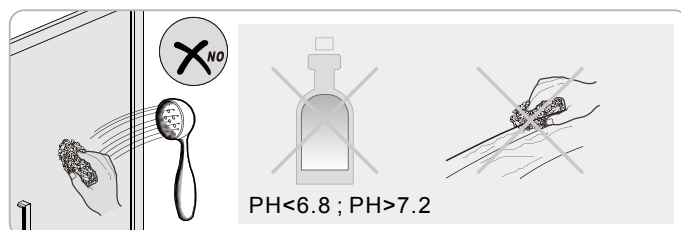

Instalační návod  
Inštalacný návod  
Mounting Instruction  
Montageanleitung  
Инструкция по установке

**SIKOTEXE80CRG**  
**SIKOTEXE90CRG**  
**SIKOTEXE100CRG**  
**SIKOTEXE110CRG**  
**SIKOTEXE120CRG**

Poznámka: Vnitřní strana koutu  
- Easy Clean

**3**

	A(mm)
SIKOTEXE80CRG	770~810
SIKOTEXE90CRG	870~910
SIKOTEXE100CRG	970~1010
SIKOTEXE110CRG	1070~1110
SIKOTEXE120CRG	1170~1210

**4**

**5**

6

7

8