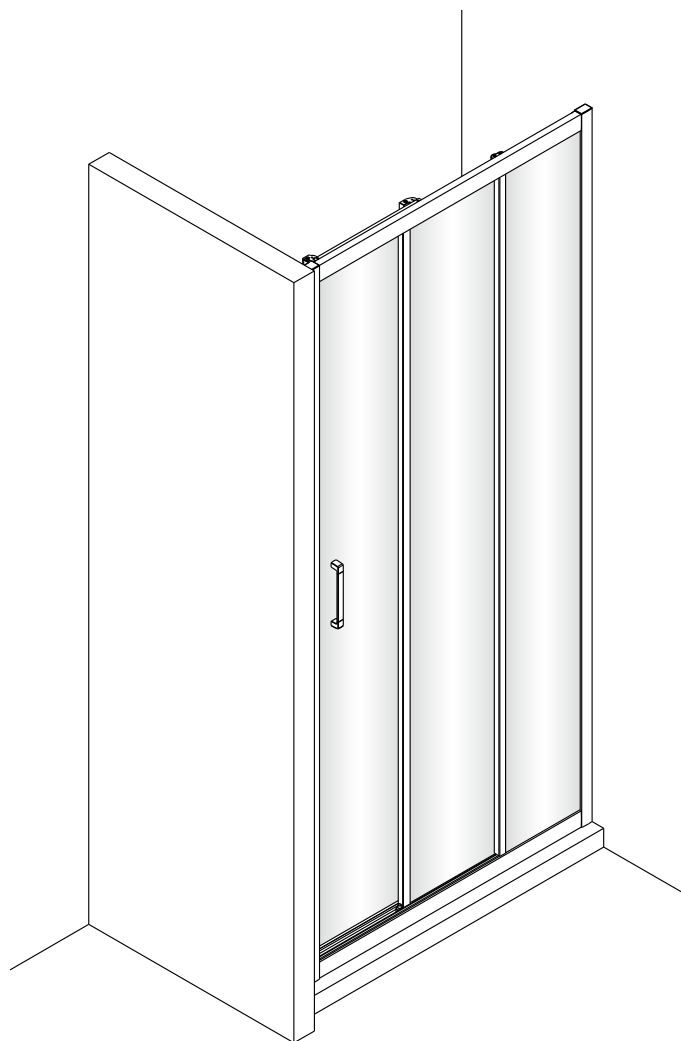

Instalační návod  
Inštalacný návod  
Mounting Instruction  
Montageanleitung  
Инструкция по установке

**SIKOTEXE80CRG**  
**SIKOTEXE90CRG**  
**SIKOTEXE100CRG**  
**SIKOTEXE110CRG**  
**SIKOTEXE120CRG**

Poznámka: Vnitřní strana koutu  
- Easy Clean

**3**

	A(mm)
SIKOTEXE80CRG	770~810
SIKOTEXE90CRG	870~910
SIKOTEXE100CRG	970~1010
SIKOTEXE110CRG	1070~1110
SIKOTEXE120CRG	1170~1210

**4**

**5**

6

7

8

Poznámka: Vnitřní strana koutu  
- Easy Clean

9

10

11