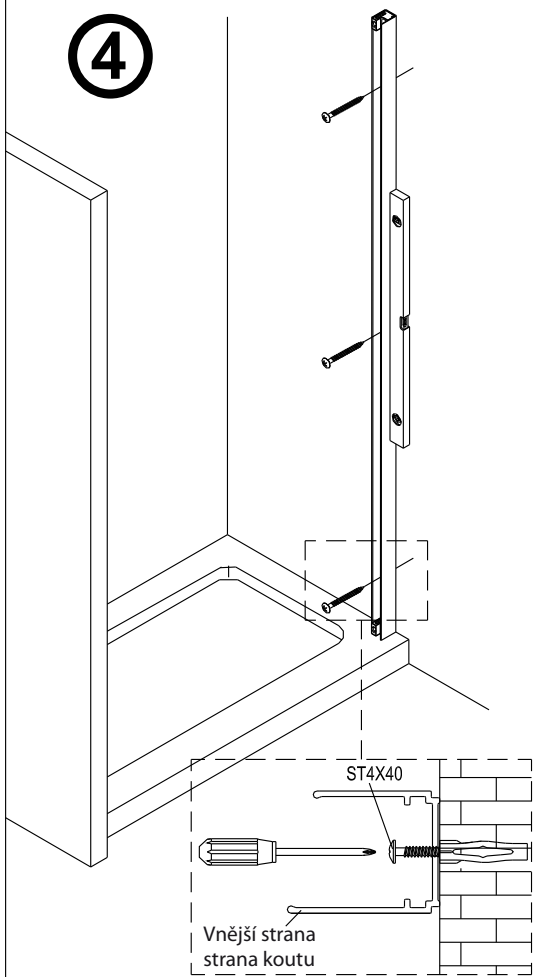

Poznámka: Vnitřní strana koutu  
- Easy Clean

**3**

	A(mm)
SIKOTEXE80CRG	770~810
SIKOTEXE90CRG	870~910
SIKOTEXE100CRG	970~1010
SIKOTEXE110CRG	1070~1110
SIKOTEXE120CRG	1170~1210

**4**

**5**

6

7

8

Poznámka: Vnitřní strana koutu  
- Easy Clean

9

10

11