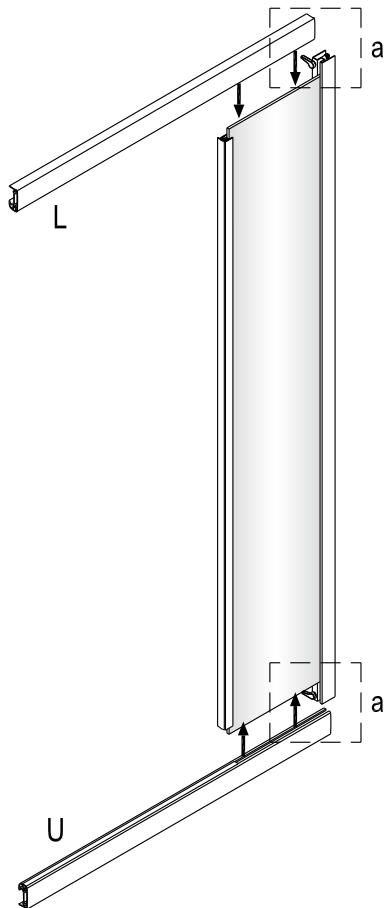

Instalační návod  
Inštalacný návod  
Mounting Instruction  
Montageanleitung  
Инструкция по установке

**SIKOTEXE80CRG**  
**SIKOTEXE90CRG**  
**SIKOTEXE100CRG**  
**SIKOTEXE110CRG**  
**SIKOTEXE120CRG**

A 2X 	B 1X 	C 4X ST4X30 	D 2X 	E 6X ST4X40 	F 6X 	G-1 1X 	G-2 1X 	H 2X 	I 1X 
J 2X ST4X15 	K 1X 	L 1X 	M-1 1X 	M-2 1X 	N 2X 	O 1X 	P 4X ST4X20 	Q 1X 	R 1X 
S 1X 	T 3X 	U 1X 	V 1X 	W 1X 					
<p>Ø6.0mm</p>									

Poznámka: Vnitřní strana koutu  
- Easy Clean

**3**

	A(mm)
SIKOTEXE80CRG	770~810
SIKOTEXE90CRG	870~910
SIKOTEXE100CRG	970~1010
SIKOTEXE110CRG	1070~1110
SIKOTEXE120CRG	1170~1210

**4**

**5**

6

7

8

Poznámka: Vnitřní strana koutu  
- Easy Clean

9

10

11