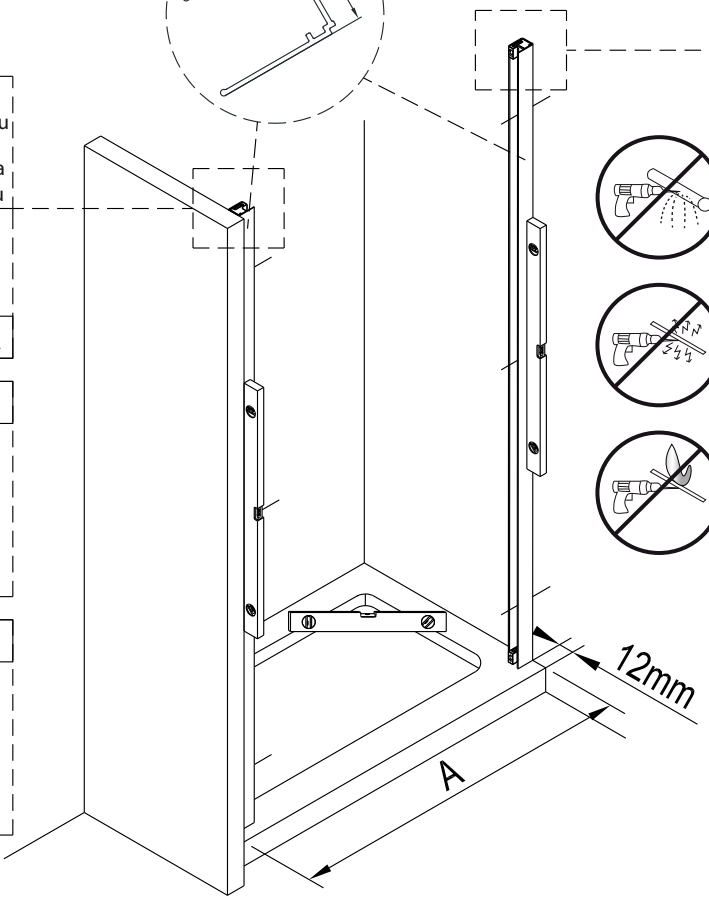

Instalační návod  
Inštalacný návod  
Mounting Instruction  
Montageanleitung  
Инструкция по установке

**SIKOTEXE80CRG**  
**SIKOTEXE90CRG**  
**SIKOTEXE100CRG**  
**SIKOTEXE110CRG**  
**SIKOTEXE120CRG**

A 2X 	B 1X 	C 4X ST4X30 	D 2X 	E 6X ST4X40 	F 6X 	G-1 1X 	G-2 1X 	H 2X 	I 1X 
J 2X ST4X15 	K 1X 	L 1X 	M-1 1X 	M-2 1X 	N 2X 	O 1X 	P 4X ST4X20 	Q 1X 	R 1X 
S 1X 	T 3X 	U 1X 	V 1X 	W 1X 					
<p>Ø6.0mm</p>									

Poznámka: Vnitřní strana koutu  
- Easy Clean

**3**

	A(mm)
SIKOTEXE80CRG	770~810
SIKOTEXE90CRG	870~910
SIKOTEXE100CRG	970~1010
SIKOTEXE110CRG	1070~1110
SIKOTEXE120CRG	1170~1210

**4**

**5**

6

7

8

Poznámka: Vnitřní strana koutu  
- Easy Clean

9

10

11