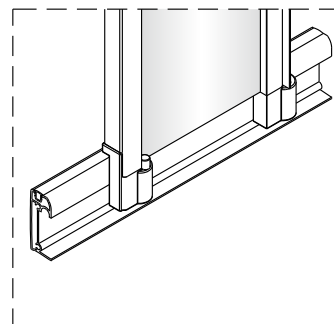

Poznámka: Vnitřní strana koutu  
- Easy Clean

**3**

	A(mm)
SIKOTEXE80CRG	770~810
SIKOTEXE90CRG	870~910
SIKOTEXE100CRG	970~1010
SIKOTEXE110CRG	1070~1110
SIKOTEXE120CRG	1170~1210

**4**

**5**

6

7

8

Poznámka: Vnitřní strana koutu  
- Easy Clean

9

10

11