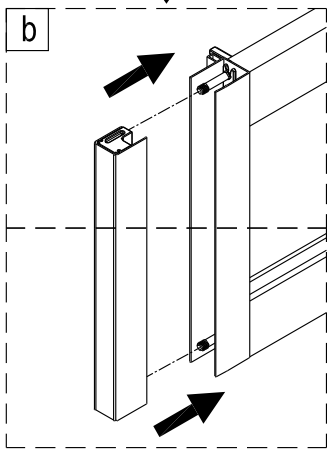

Poznámka: Vnitřní strana koutu  
- Easy Clean

**3**

	A(mm)
SIKOTEXE80CRG	770~810
SIKOTEXE90CRG	870~910
SIKOTEXE100CRG	970~1010
SIKOTEXE110CRG	1070~1110
SIKOTEXE120CRG	1170~1210

**4**

**5**

6

7

8

Poznámka: Vnitřní strana koutu  
- Easy Clean

9

10

11