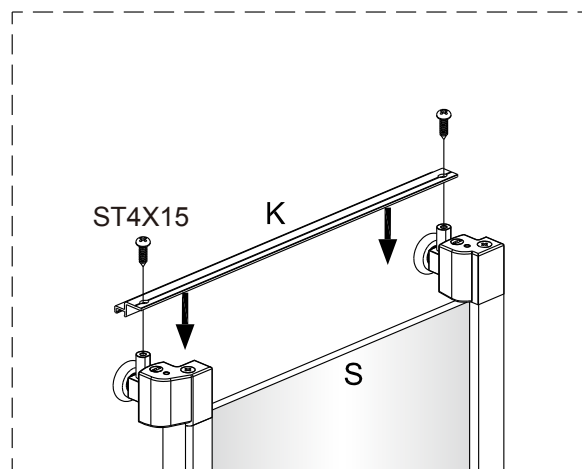

Poznámka: Vnitřní strana koutu  
- Easy Clean

**3**

	A(mm)
SIKOTEXE80CRG	770~810
SIKOTEXE90CRG	870~910
SIKOTEXE100CRG	970~1010
SIKOTEXE110CRG	1070~1110
SIKOTEXE120CRG	1170~1210

**4**

**5**

6

7

8

Poznámka: Vnitřní strana koutu  
- Easy Clean

9

10

11