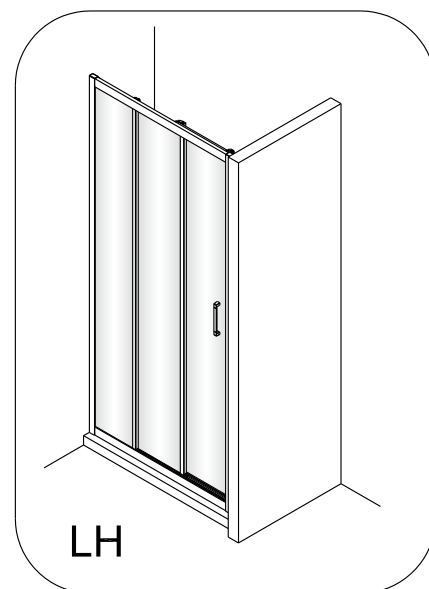

Instalační návod  
Inštalacný návod  
Mounting Instruction  
Montageanleitung  
Инструкция по установке

**SIKOTEXE80CRG**  
**SIKOTEXE90CRG**  
**SIKOTEXE100CRG**  
**SIKOTEXE110CRG**  
**SIKOTEXE120CRG**

A 2X 	B 1X 	C 4X ST4X30 	D 2X 	E 6X ST4X40 	F 6X 	G-1 1X 	G-2 1X 	H 2X 	I 1X 
J 2X ST4X15 	K 1X 	L 1X 	M-1 1X 	M-2 1X 	N 2X 	O 1X 	P 4X ST4X20 	Q 1X 	R 1X 
S 1X 	T 3X 	U 1X 	V 1X 	W 1X 					
<p>Ø6.0mm</p>									

Poznámka: Vnitřní strana koutu  
- Easy Clean

**3**

	A(mm)
SIKOTEXE80CRG	770~810
SIKOTEXE90CRG	870~910
SIKOTEXE100CRG	970~1010
SIKOTEXE110CRG	1070~1110
SIKOTEXE120CRG	1170~1210

**4**

**5**

6

7

8

Poznámka: Vnitřní strana koutu  
- Easy Clean

9

10

11