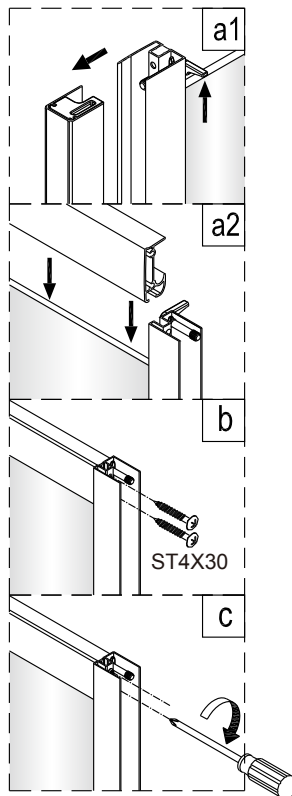

Instalační návod  
Inštalacný návod  
Mounting Instruction  
Montageanleitung  
Инструкция по установке

**SIKOTEXE80CRG**  
**SIKOTEXE90CRG**  
**SIKOTEXE100CRG**  
**SIKOTEXE110CRG**  
**SIKOTEXE120CRG**

A 2X 	B 1X 	C 4X ST4X30 	D 2X 	E 6X ST4X40 	F 6X 	G-1 1X 	G-2 1X 	H 2X 	I 1X 
J 2X ST4X15 	K 1X 	L 1X 	M-1 1X 	M-2 1X 	N 2X 	O 1X 	P 4X ST4X20 	Q 1X 	R 1X 
S 1X 	T 3X 	U 1X 	V 1X 	W 1X 					
<p>Ø6.0mm</p>									

Poznámka: Vnitřní strana koutu  
- Easy Clean

**3**

	A(mm)
SIKOTEXE80CRG	770~810
SIKOTEXE90CRG	870~910
SIKOTEXE100CRG	970~1010
SIKOTEXE110CRG	1070~1110
SIKOTEXE120CRG	1170~1210

**4**

**5**

6

7

8

Poznámka: Vnitřní strana koutu  
- Easy Clean

9

10

11