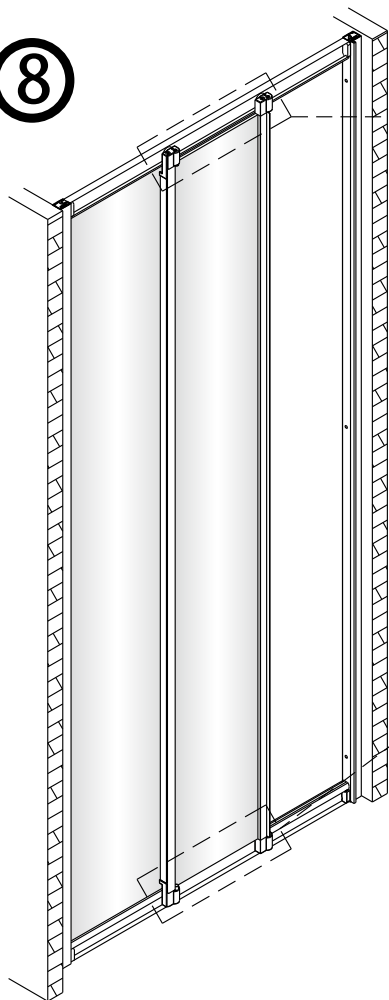

Poznámka: Vnitřní strana koutu  
- Easy Clean

**3**

	A(mm)
SIKOTEXE80CRG	770~810
SIKOTEXE90CRG	870~910
SIKOTEXE100CRG	970~1010
SIKOTEXE110CRG	1070~1110
SIKOTEXE120CRG	1170~1210

**4**

**5**

6

7

8

Poznámka: Vnitřní strana koutu  
- Easy Clean

9

10

11