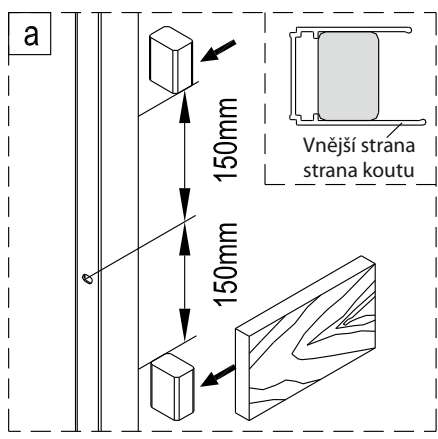

A 2X 	B 1X 	C 4X ST4X30 	D 2X 	E 6X ST4X40 	F 6X 	G-1 1X 	G-2 1X 	H 2X 	I 1X 
J 2X ST4X15 	K 1X 	L 1X 	M-1 1X 	M-2 1X 	N 2X 	O 1X 	P 4X ST4X20 	Q 1X 	R 1X 
S 1X 	T 3X 	U 1X 	V 1X 	W 1X 					
<p>Ø6.0mm</p>									

Poznámka: Vnitřní strana koutu  
- Easy Clean

**3**

	A(mm)
SIKOTEXE80CRG	770~810
SIKOTEXE90CRG	870~910
SIKOTEXE100CRG	970~1010
SIKOTEXE110CRG	1070~1110
SIKOTEXE120CRG	1170~1210

**4**

**5**

6

7

8

Poznámka: Vnitřní strana koutu  
- Easy Clean

9

10

11