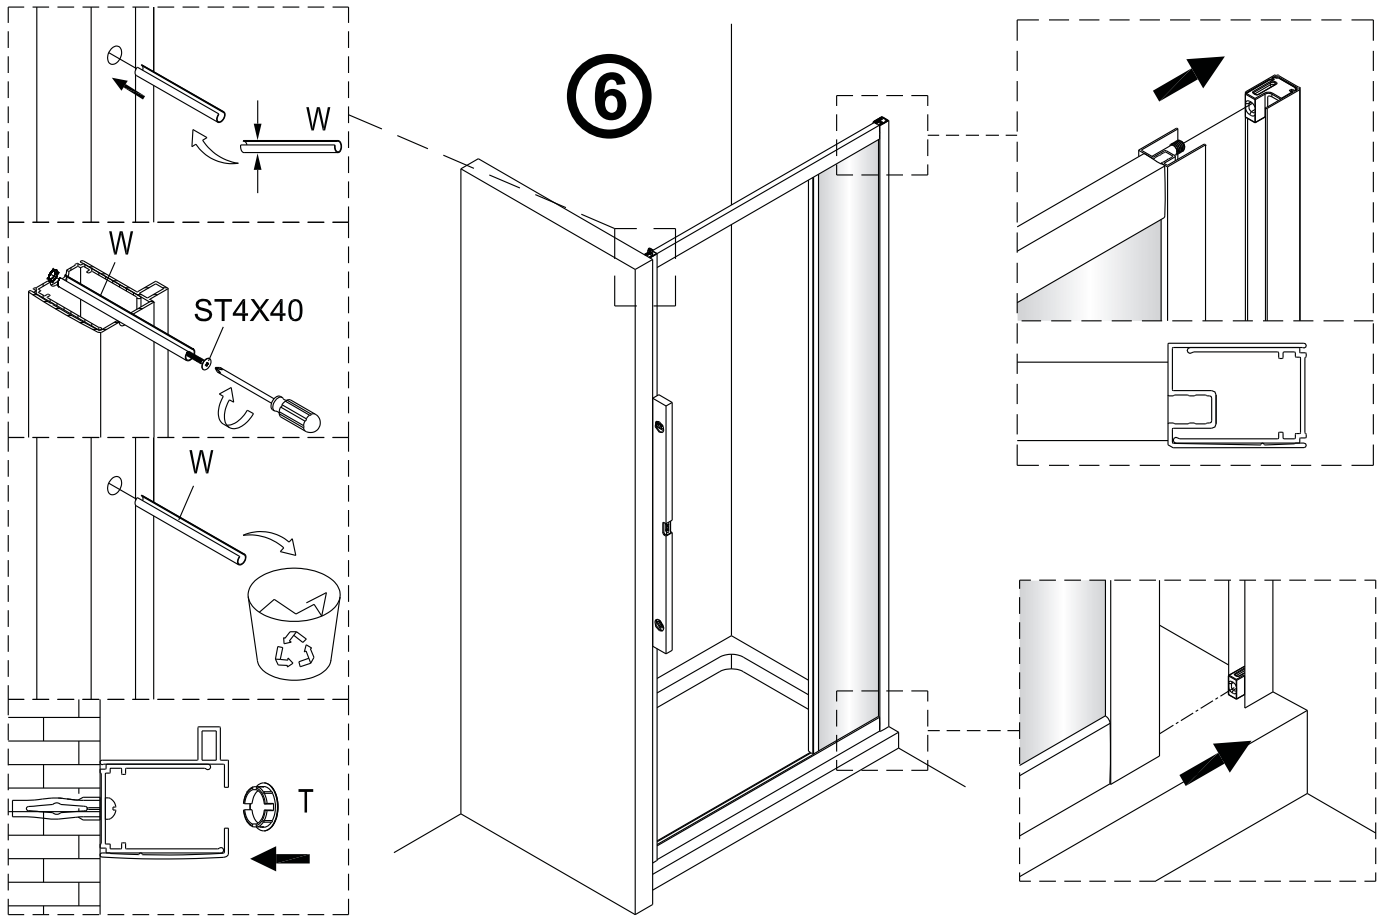

Poznámka: Vnitřní strana koutu  
- Easy Clean

**3**

	A(mm)
SIKOTEXE80CRG	770~810
SIKOTEXE90CRG	870~910
SIKOTEXE100CRG	970~1010
SIKOTEXE110CRG	1070~1110
SIKOTEXE120CRG	1170~1210

**4**

**5**

6

7

8

Poznámka: Vnitřní strana koutu  
- Easy Clean

9

10

11