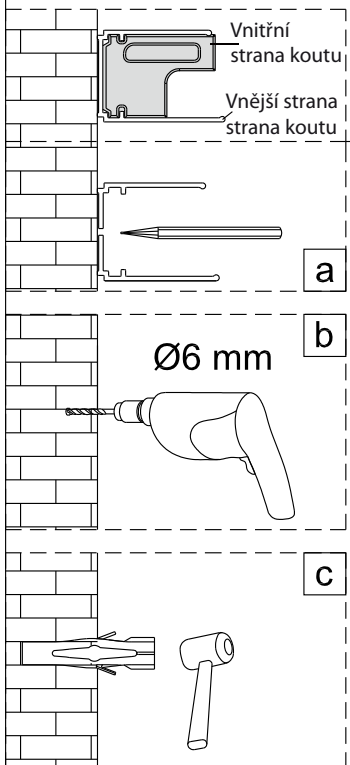

Instalační návod  
Inštalacný návod  
Mounting Instruction  
Montageanleitung  
Инструкция по установке

**SIKOTEXE80CRG**  
**SIKOTEXE90CRG**  
**SIKOTEXE100CRG**  
**SIKOTEXE110CRG**  
**SIKOTEXE120CRG**

A 2X 	B 1X 	C 4X ST4X30 	D 2X 	E 6X ST4X40 	F 6X 	G-1 1X 	G-2 1X 	H 2X 	I 1X 
J 2X ST4X15 	K 1X 	L 1X 	M-1 1X 	M-2 1X 	N 2X 	O 1X 	P 4X ST4X20 	Q 1X 	R 1X 
S 1X 	T 3X 	U 1X 	V 1X 	W 1X 					
<p>Ø6.0mm</p>									

Poznámka: Vnitřní strana koutu  
- Easy Clean

**3**

	A(mm)
SIKOTEXE80CRG	770~810
SIKOTEXE90CRG	870~910
SIKOTEXE100CRG	970~1010
SIKOTEXE110CRG	1070~1110
SIKOTEXE120CRG	1170~1210

**4**

**5**

6

7

8

Poznámka: Vnitřní strana koutu  
- Easy Clean

9

10

11