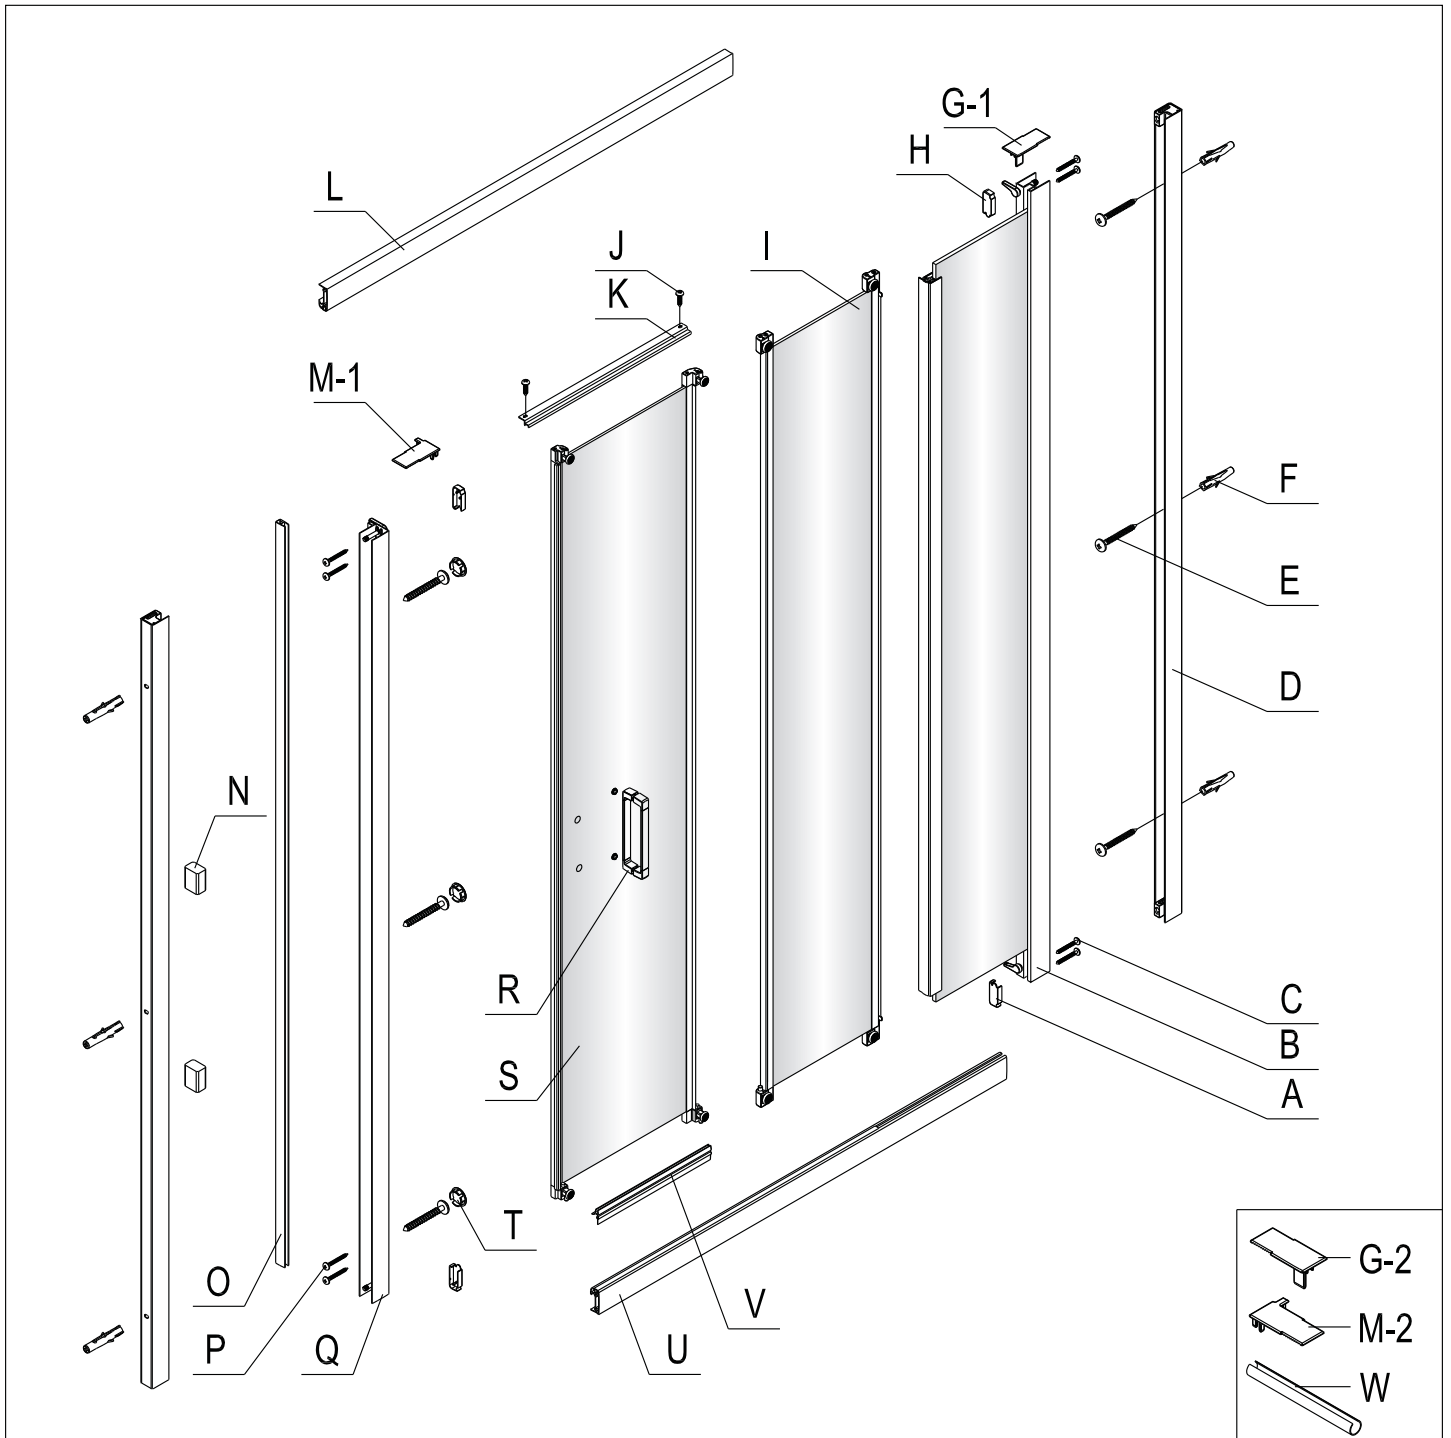

Instalační návod  
Inštalacný návod  
Mounting Instruction  
Montageanleitung  
Инструкция по установке

**SIKOTEXE80CRG**  
**SIKOTEXE90CRG**  
**SIKOTEXE100CRG**  
**SIKOTEXE110CRG**  
**SIKOTEXE120CRG**

A 2X 	B 1X 	C 4X ST4X30 	D 2X 	E 6X ST4X40 	F 6X 	G-1 1X 	G-2 1X 	H 2X 	I 1X 
J 2X ST4X15 	K 1X 	L 1X 	M-1 1X 	M-2 1X 	N 2X 	O 1X 	P 4X ST4X20 	Q 1X 	R 1X 
S 1X 	T 3X 	U 1X 	V 1X 	W 1X 					
<p>Ø6.0mm</p>									

Poznámka: Vnitřní strana koutu  
- Easy Clean

**3**

	A(mm)
SIKOTEXE80CRG	770~810
SIKOTEXE90CRG	870~910
SIKOTEXE100CRG	970~1010
SIKOTEXE110CRG	1070~1110
SIKOTEXE120CRG	1170~1210

**4**

**5**

6

7

8

Poznámka: Vnitřní strana koutu  
- Easy Clean

9

10

11