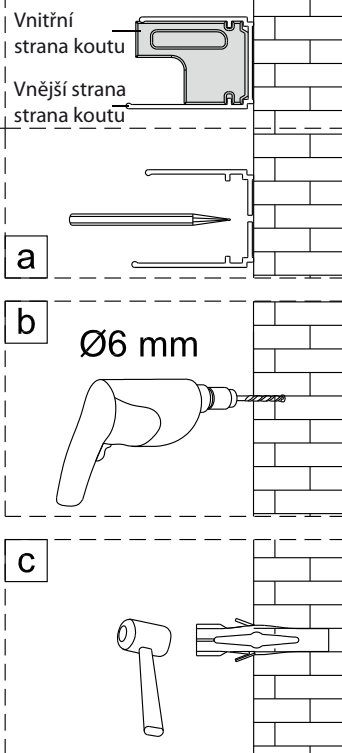

Instalační návod  
Inštalacný návod  
Mounting Instruction  
Montageanleitung  
Инструкция по установке

**SIKOTEXE80CRG**  
**SIKOTEXE90CRG**  
**SIKOTEXE100CRG**  
**SIKOTEXE110CRG**  
**SIKOTEXE120CRG**

A 2X 	B 1X 	C 4X ST4X30 	D 2X 	E 6X ST4X40 	F 6X 	G-1 1X 	G-2 1X 	H 2X 	I 1X 
J 2X ST4X15 	K 1X 	L 1X 	M-1 1X 	M-2 1X 	N 2X 	O 1X 	P 4X ST4X20 	Q 1X 	R 1X 
S 1X 	T 3X 	U 1X 	V 1X 	W 1X 					
<p>Ø6.0mm</p>									

Poznámka: Vnitřní strana koutu  
- Easy Clean

**3**

	A(mm)
SIKOTEXE80CRG	770~810
SIKOTEXE90CRG	870~910
SIKOTEXE100CRG	970~1010
SIKOTEXE110CRG	1070~1110
SIKOTEXE120CRG	1170~1210

**4**

**5**

6

7

8

Poznámka: Vnitřní strana koutu  
- Easy Clean

9

10

11