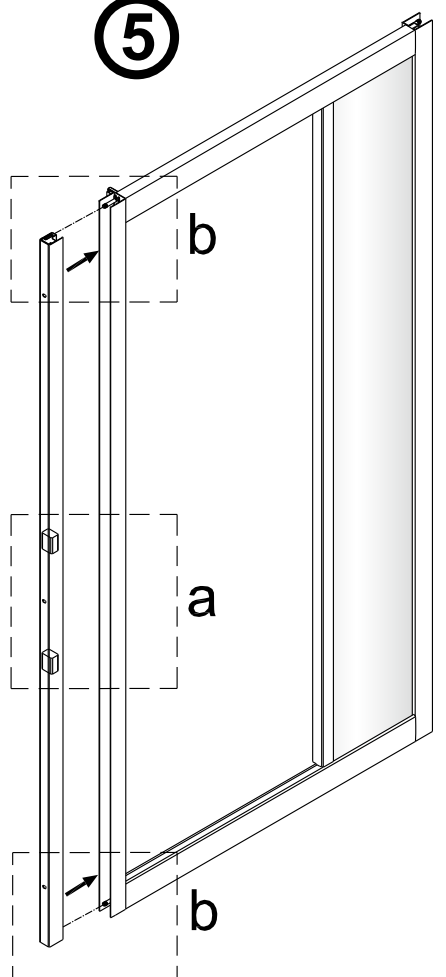

A 2X 	B 1X 	C 4X ST4X30 	D 2X 	E 6X ST4X40 	F 6X 	G-1 1X 	G-2 1X 	H 2X 	I 1X 
J 2X ST4X15 	K 1X 	L 1X 	M-1 1X 	M-2 1X 	N 2X 	O 1X 	P 4X ST4X20 	Q 1X 	R 1X 
S 1X 	T 3X 	U 1X 	V 1X 	W 1X 					
<p>Ø6.0mm</p>									

Poznámka: Vnitřní strana koutu  
- Easy Clean

**3**

	A(mm)
SIKOTEXE80CRG	770~810
SIKOTEXE90CRG	870~910
SIKOTEXE100CRG	970~1010
SIKOTEXE110CRG	1070~1110
SIKOTEXE120CRG	1170~1210

**4**

**5**

6

7

8

Poznámka: Vnitřní strana koutu  
- Easy Clean

9

10

11