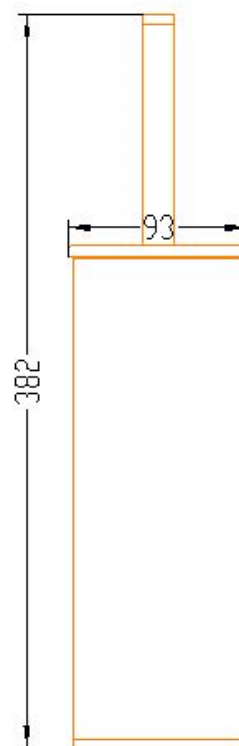

Optima

WC štětka

PLU:

STETKAMAT

Instalace na stěnu nebo jako samostatně stojící

Materiál: kartáčovaná nerez

Hmotnost: 0,928 kg