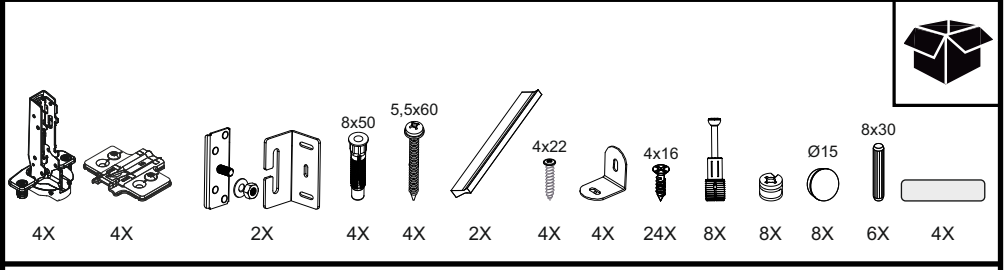

TR Demonte Ürün Montajı

EN Installation Guide For
Disassembled Product

FR Guide d'Installation du Produit
Démonté

6615264

20201010-03

1

2

3