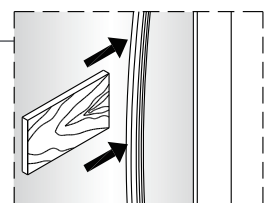

	B(mm)
SIKOSTENATEXD80	769~789
SIKOSTENATEXD90	869~889
SIKOSTENATEXD100	969~989

Poznámka: Vnitřní strana koutu
- Easy Clean

2

3

4

Set D

1

	A(mm)		B(mm)
SATTEXDBB100CT	971~991	SIKOSTENATEXD80	769~789
SATTEXDBB100CRT		SATSTENATEXD80C	
SATTEXDBB120CT	1171~1191	SIKOSTENATEXD90	869~889
SATTEXDBB120CRT		SATSTENATEXD90C	
SATTEXDBB140CT	1371~1391	SIKOSTENATEXD100	969~989
SATTEXDBB140CRT		SATSTENATEXD100C	

Poznámka: Vnitřní strana koutu
- Easy Clean

②

③

④