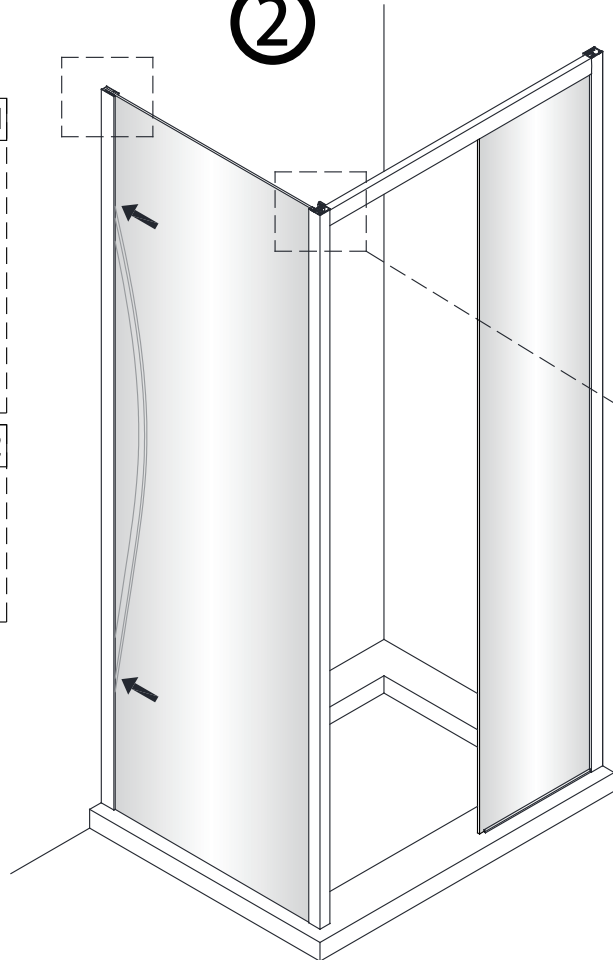

	B(mm)
SIKOSTENATEXD80	769~789
SIKOSTENATEXD90	869~889
SIKOSTENATEXD100	969~989

Poznámka: Vnitřní strana koutu
- Easy Clean

2

3

4

Set D

1

	A(mm)		B(mm)
SATTEXDBB100CT	971~991	SIKOSTENATEXD80	769~789
SATTEXDBB100CRT		SATSTENATEXD80C	
SATTEXDBB120CT	1171~1191	SIKOSTENATEXD90	869~889
SATTEXDBB120CRT		SATSTENATEXD90C	
SATTEXDBB140CT	1371~1391	SIKOSTENATEXD100	969~989
SATTEXDBB140CRT		SATSTENATEXD100C	

Poznámka: Vnitřní strana koutu
- Easy Clean

②

③

④