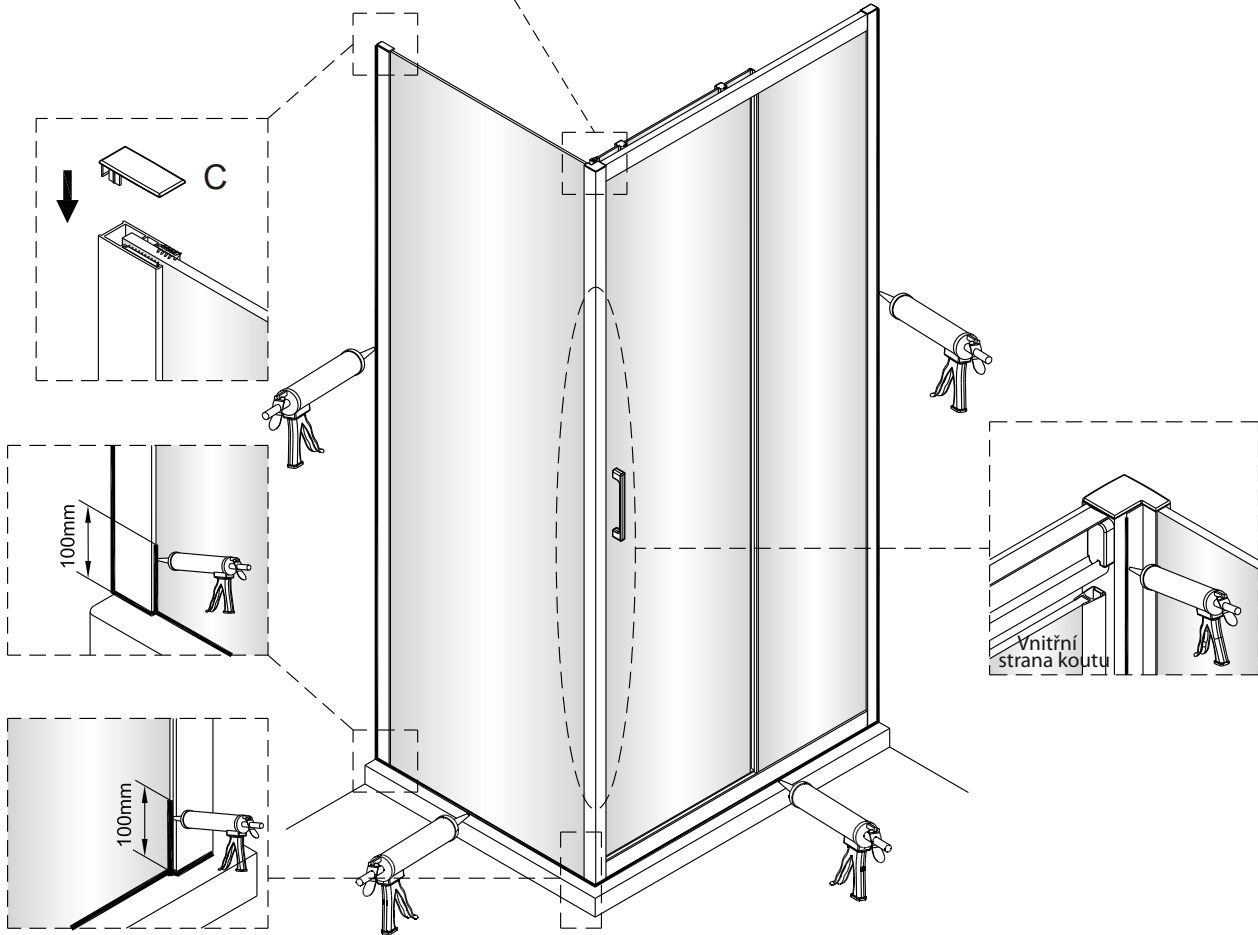

	B(mm)
SIKOSTENATEXD80	769~789
SIKOSTENATEXD90	869~889
SIKOSTENATEXD100	969~989

Poznámka: Vnitřní strana koutu
- Easy Clean

2

3

4

Set D

1

	A(mm)		B(mm)
SATTEXDBB100CT	971~991	SIKOSTENATEXD80	769~789
SATTEXDBB100CRT		SATSTENATEXD80C	
SATTEXDBB120CT	1171~1191	SIKOSTENATEXD90	869~889
SATTEXDBB120CRT		SATSTENATEXD90C	
SATTEXDBB140CT	1371~1391	SIKOSTENATEXD100	969~989
SATTEXDBB140CRT		SATSTENATEXD100C	

Poznámka: Vnitřní strana koutu
- Easy Clean

②

③

④