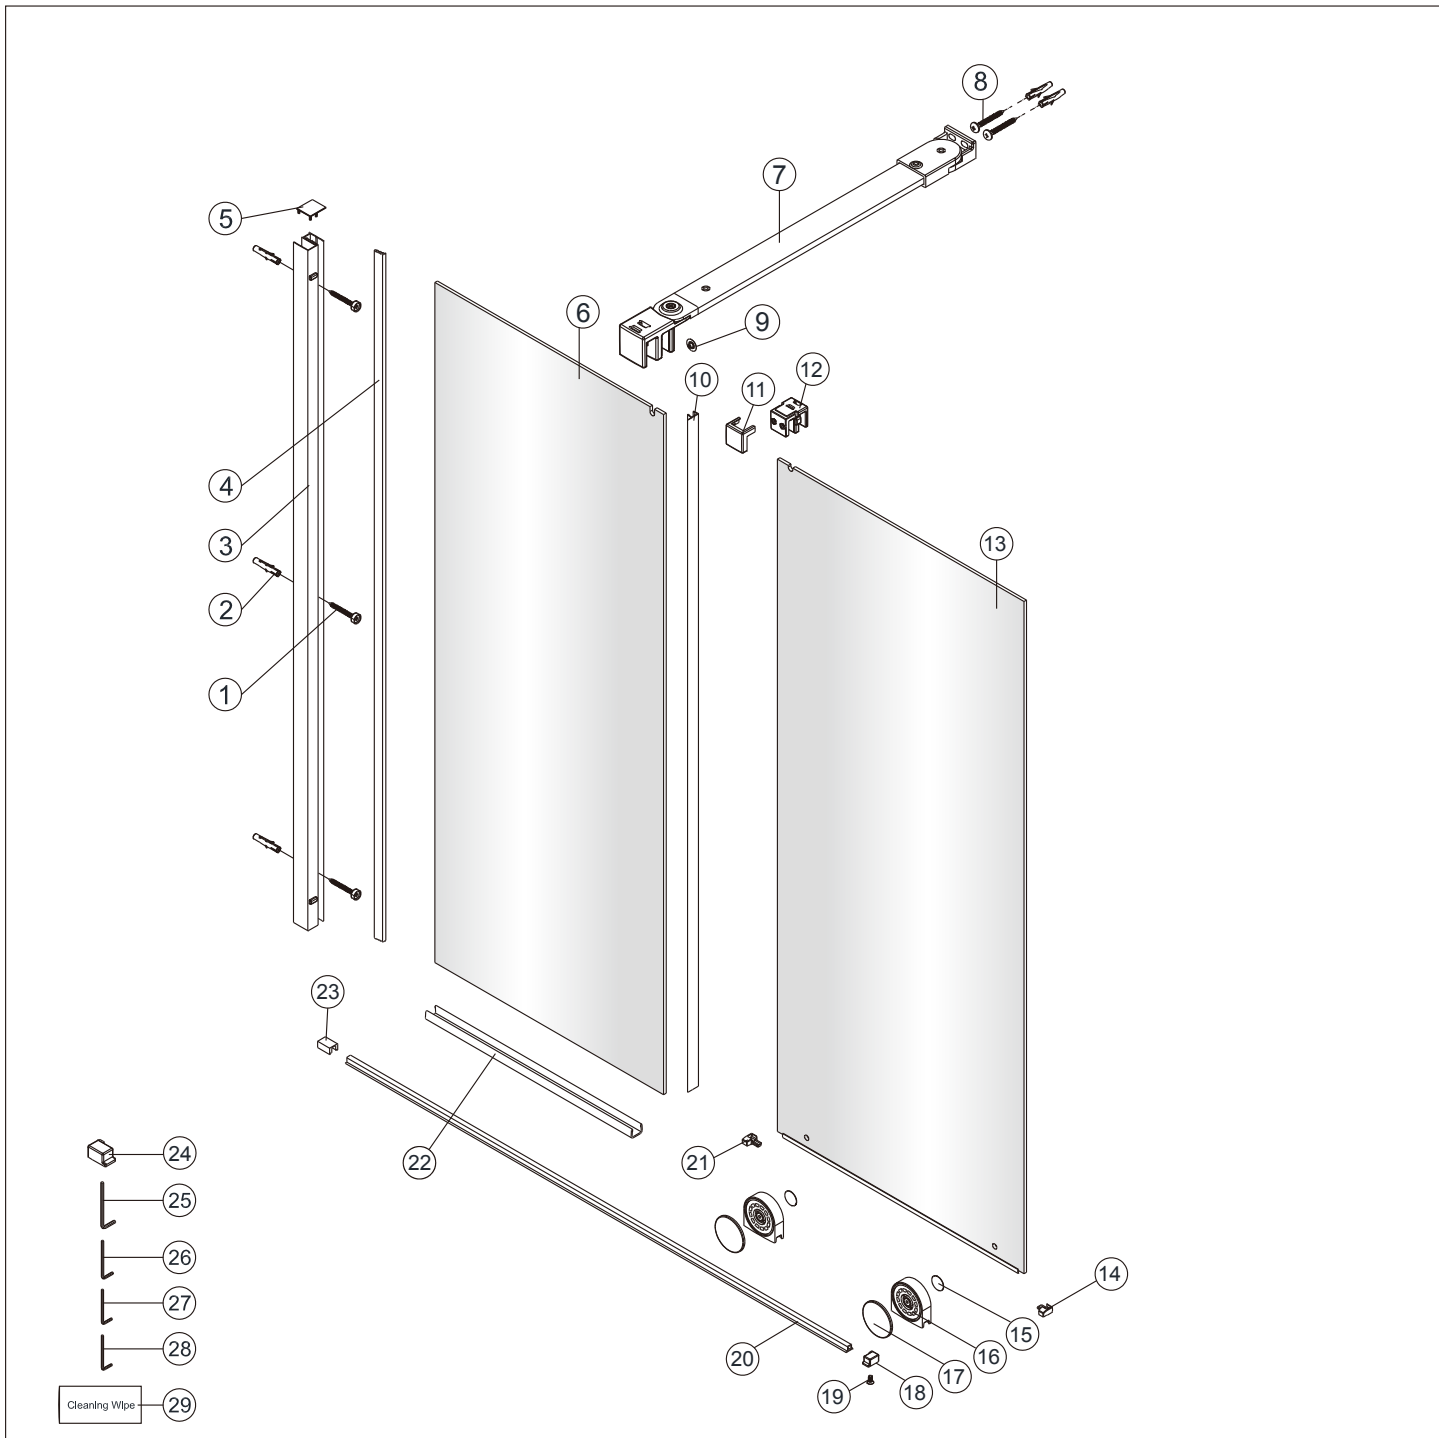

SATWIXMVZ150
SATWIXMVZ150C
SATWIXMVZ150B
SATWIXMVZ150GM
SATWIXMVZ150Z

1 x3 ST4X40	2 x5	3 x1 OR	4 x1 OR	5 x1	6 x1	7 x1	8 x2 ST4X40		
9 x1	10 x1	11 x1	12 x1	13 x1	14 x1	15 x2	16 x2	17 x2	18 x1
19 x1 M3X8	20 x1	21 x1	22 x1	23 x1	24 x1	25 x1 5mm	26 x1 4mm	27 x1 2.5mm	28 x1 2mm
29 x1 Cleaning Wipe									

1

	A(mm)
SIKOWIXM110	1075~1090
SIKOWIXM120	1175~1190
SIKOWIXM140	1375~1390
SIKOWIXM160	1575~1590

SATWIXMVZ150
SATWIXMVZ150C
SATWIXMVZ150B

SATWIXMVZ150GM
SATWIXMVZ150Z

2

3a

3b

4