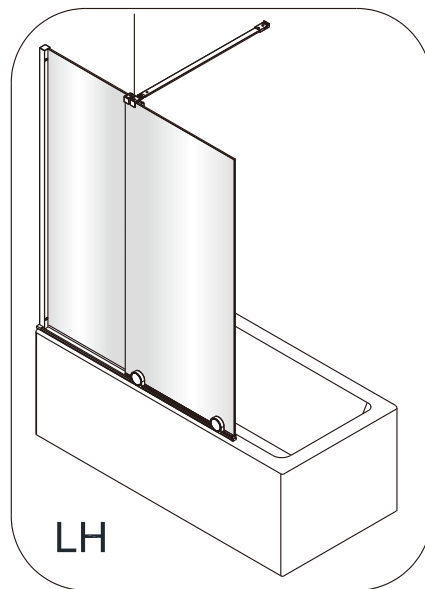

SATWIXMVZ150
SATWIXMVZ150C
SATWIXMVZ150B
SATWIXMVZ150GM
SATWIXMVZ150Z

1 x3 ST4X40	2 x5	3 x1 OR	4 x1 OR	5 x1	6 x1	7 x1	8 x2 ST4X40		
9 x1	10 x1	11 x1	12 x1	13 x1	14 x1	15 x2	16 x2	17 x2	18 x1
19 x1 M3X8	20 x1	21 x1	22 x1	23 x1	24 x1	25 x1 5mm	26 x1 4mm	27 x1 2.5mm	28 x1 2mm
29 x1 Cleaning Wipe									

1

	A(mm)
SIKOWIXM110	1075~1090
SIKOWIXM120	1175~1190
SIKOWIXM140	1375~1390
SIKOWIXM160	1575~1590

SATWIXMVZ150
SATWIXMVZ150C
SATWIXMVZ150B

SATWIXMVZ150GM
SATWIXMVZ150Z

2

3a

3b

4