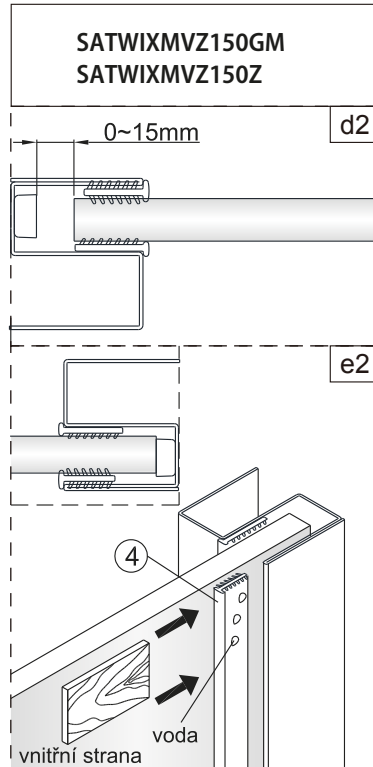

SATWIXMVZ150
SATWIXMVZ150C
SATWIXMVZ150B
SATWIXMVZ150GM
SATWIXMVZ150Z

1 x3 ST4X40	2 x5	3 x1 OR	4 x1 OR	5 x1	6 x1	7 x1	8 x2 ST4X40		
9 x1	10 x1	11 x1	12 x1	13 x1	14 x1	15 x2	16 x2	17 x2	18 x1
19 x1 M3X8	20 x1	21 x1	22 x1	23 x1	24 x1	25 x1 5mm	26 x1 4mm	27 x1 2.5mm	28 x1 2mm
29 x1 Cleaning Wipe									

1

	A(mm)
SIKOWIXM110	1075~1090
SIKOWIXM120	1175~1190
SIKOWIXM140	1375~1390
SIKOWIXM160	1575~1590

SATWIXMVZ150
SATWIXMVZ150C
SATWIXMVZ150B

SATWIXMVZ150GM
SATWIXMVZ150Z

2

3a

3b

4