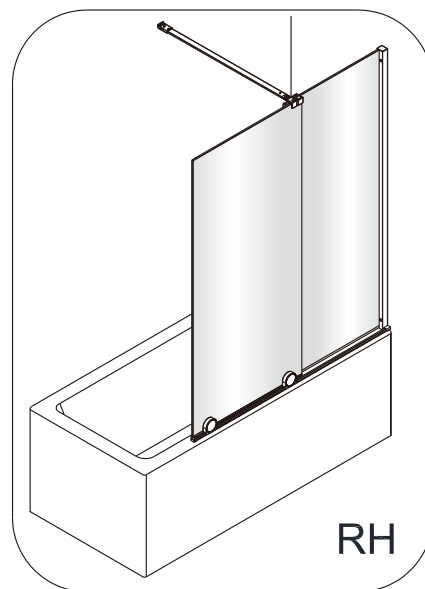

SATWIXMVZ150
SATWIXMVZ150C
SATWIXMVZ150B
SATWIXMVZ150GM
SATWIXMVZ150Z

1 x3 ST4X40	2 x5	3 x1 OR	4 x1 OR	5 x1	6 x1	7 x1	8 x2 ST4X40		
9 x1	10 x1	11 x1	12 x1	13 x1	14 x1	15 x2	16 x2	17 x2	18 x1
19 x1 M3X8	20 x1	21 x1	22 x1	23 x1	24 x1	25 x1 5mm	26 x1 4mm	27 x1 2.5mm	28 x1 2mm
29 x1 Cleaning Wipe									

1

	A(mm)
SIKOWIXM110	1075~1090
SIKOWIXM120	1175~1190
SIKOWIXM140	1375~1390
SIKOWIXM160	1575~1590

SATWIXMVZ150
SATWIXMVZ150C
SATWIXMVZ150B

SATWIXMVZ150GM
SATWIXMVZ150Z

2

3a

3b

4