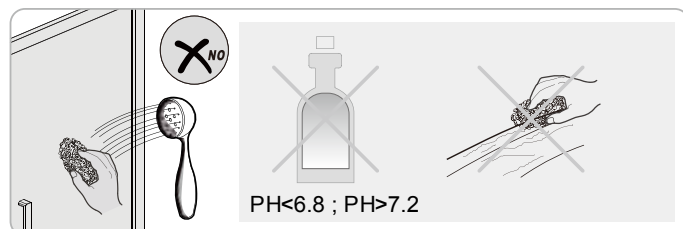

SATWIXMVZ150
SATWIXMVZ150C
SATWIXMVZ150B
SATWIXMVZ150GM
SATWIXMVZ150Z

1 x3 ST4X40	2 x5	3 x1 OR	4 x1 OR	5 x1	6 x1	7 x1	8 x2 ST4X40		
9 x1	10 x1	11 x1	12 x1	13 x1	14 x1	15 x2	16 x2	17 x2	18 x1
19 x1 M3X8	20 x1	21 x1	22 x1	23 x1	24 x1	25 x1 5mm	26 x1 4mm	27 x1 2.5mm	28 x1 2mm
29 x1 Cleaning Wipe									