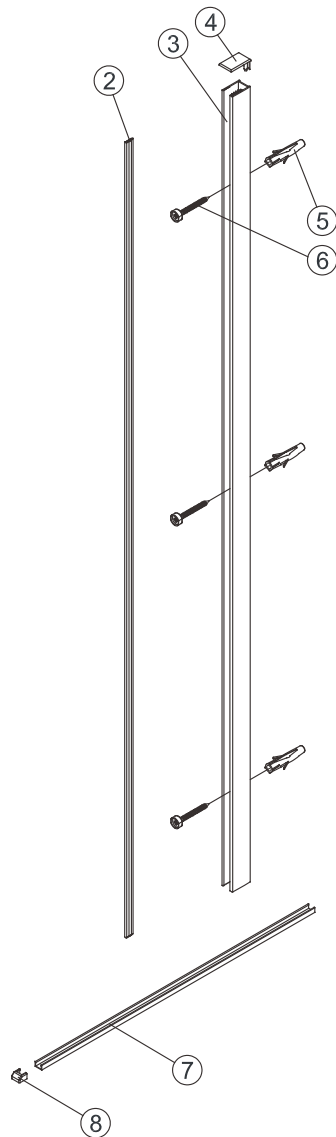

Instalační návod
Inštalacný návod
Mounting Instruction
Montageanleitung
Инструкция по установке

SIKOWI60, SIKOWI60KS, SIKOWI60MR,
SIKOWI70, SIKOWI70KS, SIKOWI70MR,
SIKOWI80, SIKOWI80KS, SIKOWI80MR,
SIKOWI90, SIKOWI90KS, SIKOWI90MR,
SIKOWI100, SIKOWI100KS, SIKOWI100MR,
SIKOWI110, SIKOWI110KS, SIKOWI110MR,
SIKOWI120, SIKOWI120KS, SIKOWI120MR,
SIKOWI140, SIKOWI140KS, SIKOWIPROFIL,
SIKOWIPROFILC, SIKOZAV2, SIKOZAV2C,
SATWIPROFILB

SIKOWI60/60KS/60MR,
 SIKOWI70/70KS/70MR,
 SIKOWI80/80KS/80MR,
 SIKOWI90/90KS/90MR,
 SIKOWI100/100KS/100MR,
 SIKOWI110/110KS/110MR,
 SIKOWI120/120KS/120MR,
 SIKOWI140/140KS/140KS

SIKOWIPROFIL, SIKOWIPROFILC
 SATWIPROFILB

SIKOZAV2, SIKOZAV2C

2 1X 	3 1X 	4 1X
5 3X 	6 3X ST4x40 	7 1X
8 2X 		

5 2X 	9 2X ST4x40
10 1X 	11 1X
12 1X 	13 1X 4mm

1

Max.=1200mm

	A(mm)
SIKOWI60	570~578
SIKOWI70	670~678
SIKOWI80	770~778
SIKOWI90	870~878
SIKOWI100	970~978
SIKOWI110	1070~1078
SIKOWI120	1170~1178
SIKOWI140	1370~1378

2

Poznámka:
Vnitřní strana koutu - easy clean

4