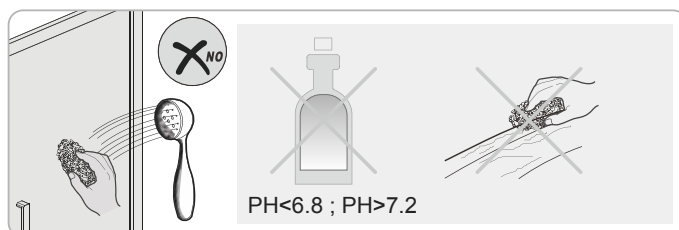

Instalační návod
Inštalacný návod
Mounting Instruction
Montageanleitung
Инструкция по установке

SIKOWI60, SIKOWI60KS, SIKOWI60MR,
SIKOWI70, SIKOWI70KS, SIKOWI70MR,
SIKOWI80, SIKOWI80KS, SIKOWI80MR,
SIKOWI90, SIKOWI90KS, SIKOWI90MR,
SIKOWI100, SIKOWI100KS, SIKOWI100MR,
SIKOWI110, SIKOWI110KS, SIKOWI110MR,
SIKOWI120, SIKOWI120KS, SIKOWI120MR,
SIKOWI140, SIKOWI140KS, SIKOWIPROFIL,
SIKOWIPROFILC, SIKOZAV2, SIKOZAV2C,
SATWIPROFILB

2

Poznámka:
Vnitřní strana koutu - easy clean

4