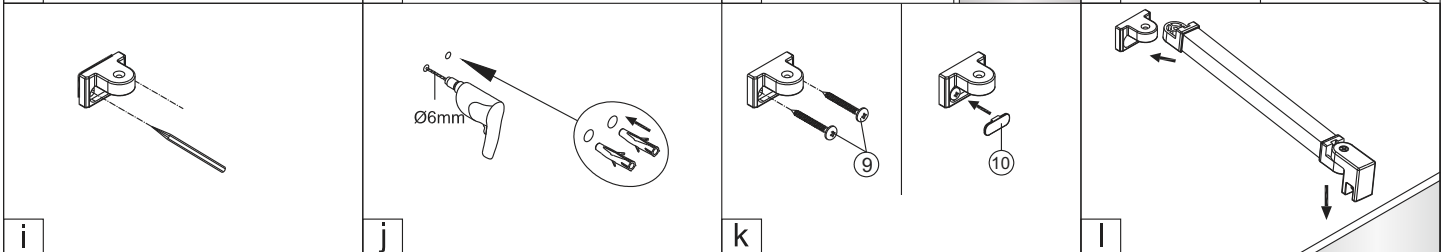

SIKOZAV2, SIKOZAV2C

2 1X 	3 1X 	4 1X
5 3X 	6 3X ST4x40 	7 1X
8 2X 		

5 2X 	9 2X ST4x40
10 1X 	11 1X
12 1X 	13 1X 4mm

1

Max.=1200mm

	A(mm)
SIKOWI60	570~578
SIKOWI70	670~678
SIKOWI80	770~778
SIKOWI90	870~878
SIKOWI100	970~978
SIKOWI110	1070~1078
SIKOWI120	1170~1178
SIKOWI140	1370~1378

2

Poznámka:
Vnitřní strana koutu - easy clean

4