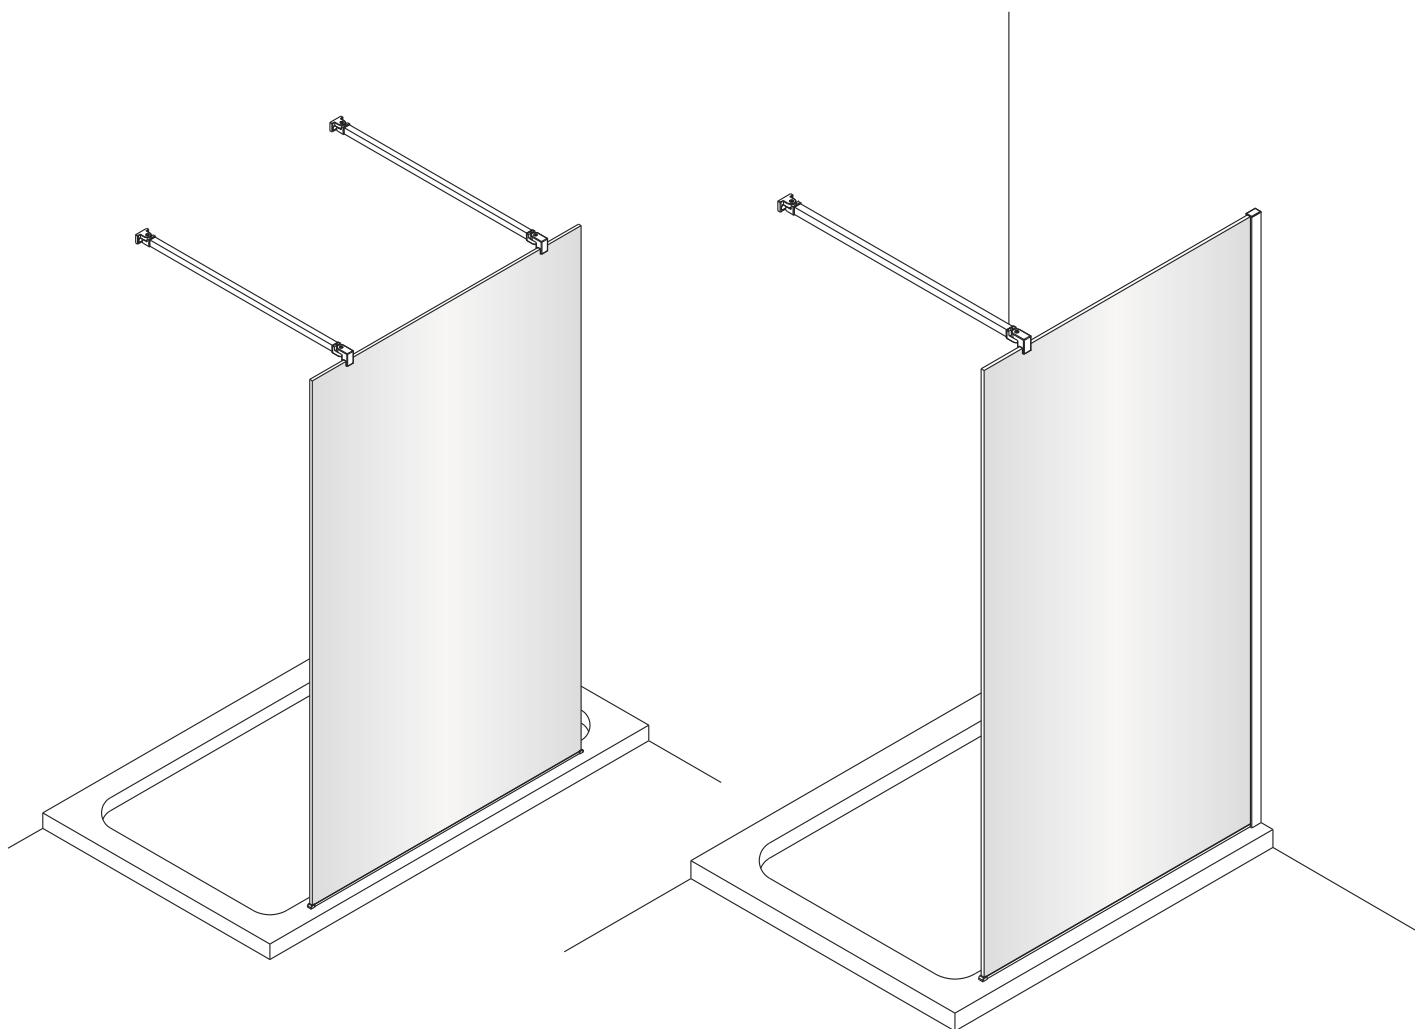

Instalační návod
Inštalacný návod
Mounting Instruction
Montageanleitung
Инструкция по установке

SIKOWI60, SIKOWI60KS, SIKOWI60MR,
SIKOWI70, SIKOWI70KS, SIKOWI70MR,
SIKOWI80, SIKOWI80KS, SIKOWI80MR,
SIKOWI90, SIKOWI90KS, SIKOWI90MR,
SIKOWI100, SIKOWI100KS, SIKOWI100MR,
SIKOWI110, SIKOWI110KS, SIKOWI110MR,
SIKOWI120, SIKOWI120KS, SIKOWI120MR,
SIKOWI140, SIKOWI140KS, SIKOWIPROFIL,
SIKOWIPROFILC, SIKOZAV2, SIKOZAV2C,
SATWIPROFILB

2

Poznámka:
Vnitřní strana koutu - easy clean

4