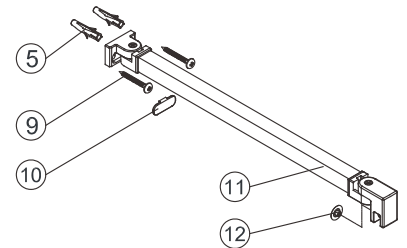

Instalační návod
Inštalacný návod
Mounting Instruction
Montageanleitung
Инструкция по установке

SIKOWI60, SIKOWI60KS, SIKOWI60MR,
SIKOWI70, SIKOWI70KS, SIKOWI70MR,
SIKOWI80, SIKOWI80KS, SIKOWI80MR,
SIKOWI90, SIKOWI90KS, SIKOWI90MR,
SIKOWI100, SIKOWI100KS, SIKOWI100MR,
SIKOWI110, SIKOWI110KS, SIKOWI110MR,
SIKOWI120, SIKOWI120KS, SIKOWI120MR,
SIKOWI140, SIKOWI140KS, SIKOWIPROFIL,
SIKOWIPROFILC, SIKOZAV2, SIKOZAV2C,
SATWIPROFILB

SIKOWI60/60KS/60MR,
 SIKOWI70/70KS/70MR,
 SIKOWI80/80KS/80MR,
 SIKOWI90/90KS/90MR,
 SIKOWI100/100KS/100MR,
 SIKOWI110/110KS/110MR,
 SIKOWI120/120KS/120MR,
 SIKOWI140/140KS/140KS

SIKOWIPROFIL, SIKOWIPROFILC
 SATWIPROFILB

SIKOZAV2, SIKOZAV2C

2 1X 	3 1X 	4 1X
5 3X 	6 3X ST4x40 	7 1X
8 2X 		

5 2X 	9 2X ST4x40
10 1X 	11 1X
12 1X 	13 1X 4mm

1

Max.=1200mm

	A(mm)
SIKOWI60	570~578
SIKOWI70	670~678
SIKOWI80	770~778
SIKOWI90	870~878
SIKOWI100	970~978
SIKOWI110	1070~1078
SIKOWI120	1170~1178
SIKOWI140	1370~1378

2

Poznámka:
Vnitřní strana koutu - easy clean

4