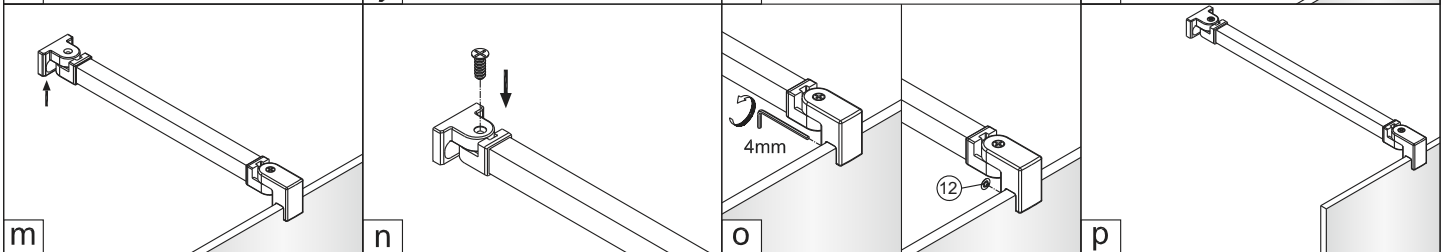

SIKOZAV2, SIKOZAV2C

2 1X 	3 1X 	4 1X
5 3X 	6 3X ST4x40 	7 1X
8 2X 		

5 2X 	9 2X ST4x40
10 1X 	11 1X
12 1X 	13 1X 4mm

1

Max.=1200mm

	A(mm)
SIKOWI60	570~578
SIKOWI70	670~678
SIKOWI80	770~778
SIKOWI90	870~878
SIKOWI100	970~978
SIKOWI110	1070~1078
SIKOWI120	1170~1178
SIKOWI140	1370~1378

2

Poznámka:
Vnitřní strana koutu - easy clean

4