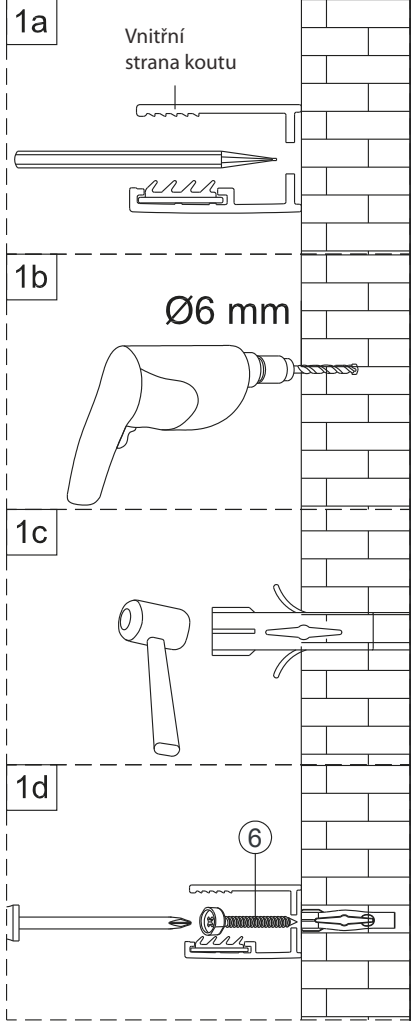

Instalační návod
Inštalacný návod
Mounting Instruction
Montageanleitung
Инструкция по установке

SIKOWI60, SIKOWI60KS, SIKOWI60MR,
SIKOWI70, SIKOWI70KS, SIKOWI70MR,
SIKOWI80, SIKOWI80KS, SIKOWI80MR,
SIKOWI90, SIKOWI90KS, SIKOWI90MR,
SIKOWI100, SIKOWI100KS, SIKOWI100MR,
SIKOWI110, SIKOWI110KS, SIKOWI110MR,
SIKOWI120, SIKOWI120KS, SIKOWI120MR,
SIKOWI140, SIKOWI140KS, SIKOWIPROFIL,
SIKOWIPROFILC, SIKOZAV2, SIKOZAV2C,
SATWIPROFILB

SIKOWI60/60KS/60MR,
 SIKOWI70/70KS/70MR,
 SIKOWI80/80KS/80MR,
 SIKOWI90/90KS/90MR,
 SIKOWI100/100KS/100MR,
 SIKOWI110/110KS/110MR,
 SIKOWI120/120KS/120MR,
 SIKOWI140/140KS/140KS

SIKOWIPROFIL, SIKOWIPROFILC
 SATWIPROFILB

SIKOZAV2, SIKOZAV2C

2 1X 	3 1X 	4 1X
5 3X 	6 3X ST4x40 	7 1X
8 2X 		

5 2X 	9 2X ST4x40
10 1X 	11 1X
12 1X 	13 1X 4mm

1

Max.=1200mm

	A(mm)
SIKOWI60	570~578
SIKOWI70	670~678
SIKOWI80	770~778
SIKOWI90	870~878
SIKOWI100	970~978
SIKOWI110	1070~1078
SIKOWI120	1170~1178
SIKOWI140	1370~1378

2

Poznámka:
Vnitřní strana koutu - easy clean

4