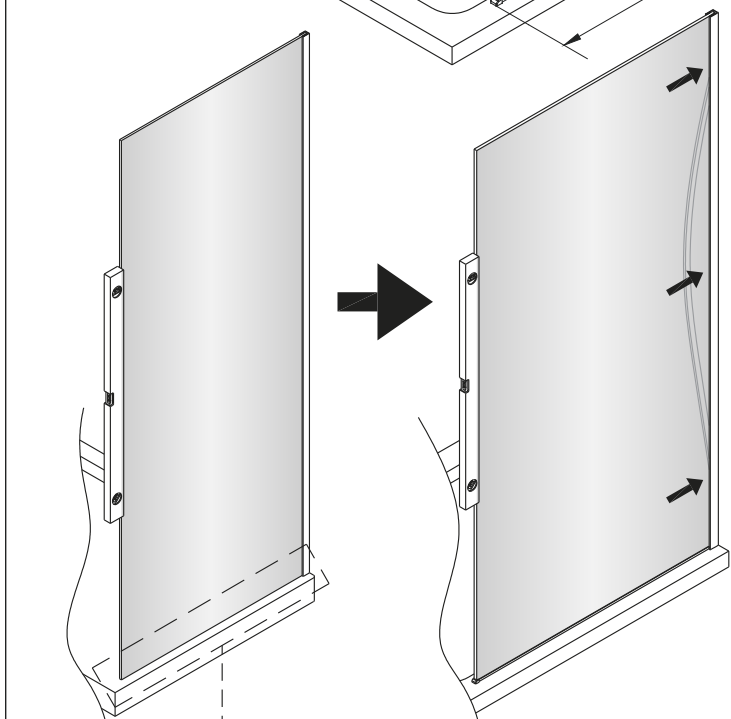

SIKOZAV2, SIKOZAV2C

2 1X 	3 1X 	4 1X
5 3X 	6 3X ST4x40 	7 1X
8 2X 		

5 2X 	9 2X ST4x40
10 1X 	11 1X
12 1X 	13 1X 4mm

1

Max.=1200mm

	A(mm)
SIKOWI60	570~578
SIKOWI70	670~678
SIKOWI80	770~778
SIKOWI90	870~878
SIKOWI100	970~978
SIKOWI110	1070~1078
SIKOWI120	1170~1178
SIKOWI140	1370~1378

2

Poznámka:
Vnitřní strana koutu - easy clean

4