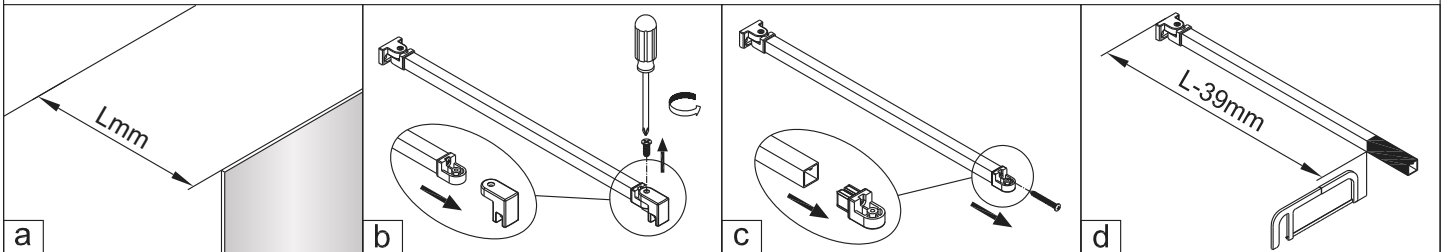

SIKOZAV2, SIKOZAV2C

2 1X 	3 1X 	4 1X
5 3X 	6 3X ST4x40 	7 1X
8 2X 		

5 2X 	9 2X ST4x40
10 1X 	11 1X
12 1X 	13 1X 4mm

1

Max.=1200mm

	A(mm)
SIKOWI60	570~578
SIKOWI70	670~678
SIKOWI80	770~778
SIKOWI90	870~878
SIKOWI100	970~978
SIKOWI110	1070~1078
SIKOWI120	1170~1178
SIKOWI140	1370~1378

2

Poznámka:
Vnitřní strana koutu - easy clean

4