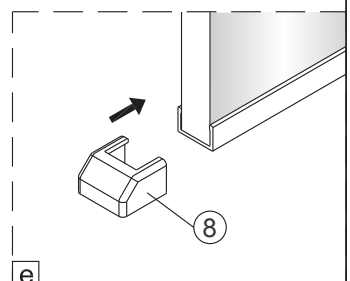

SIKOZAV2, SIKOZAV2C

2 1X 	3 1X 	4 1X
5 3X 	6 3X ST4x40 	7 1X
8 2X 		

5 2X 	9 2X ST4x40
10 1X 	11 1X
12 1X 	13 1X 4mm

1

Max.=1200mm

	A(mm)
SIKOWI60	570~578
SIKOWI70	670~678
SIKOWI80	770~778
SIKOWI90	870~878
SIKOWI100	970~978
SIKOWI110	1070~1078
SIKOWI120	1170~1178
SIKOWI140	1370~1378

2

Poznámka:
Vnitřní strana koutu - easy clean

4