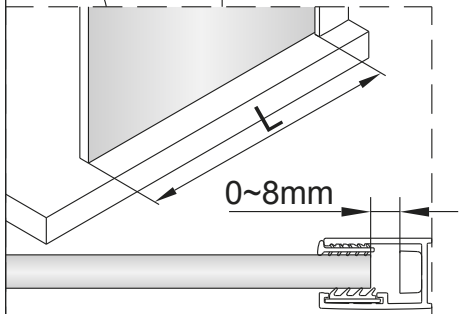

SIKOZAV2, SIKOZAV2C

2 1X 	3 1X 	4 1X
5 3X 	6 3X ST4x40 	7 1X
8 2X 		

5 2X 	9 2X ST4x40
10 1X 	11 1X
12 1X 	13 1X 4mm

1

Max.=1200mm

	A(mm)
SIKOWI60	570~578
SIKOWI70	670~678
SIKOWI80	770~778
SIKOWI90	870~878
SIKOWI100	970~978
SIKOWI110	1070~1078
SIKOWI120	1170~1178
SIKOWI140	1370~1378

2

Poznámka:
Vnitřní strana koutu - easy clean

4