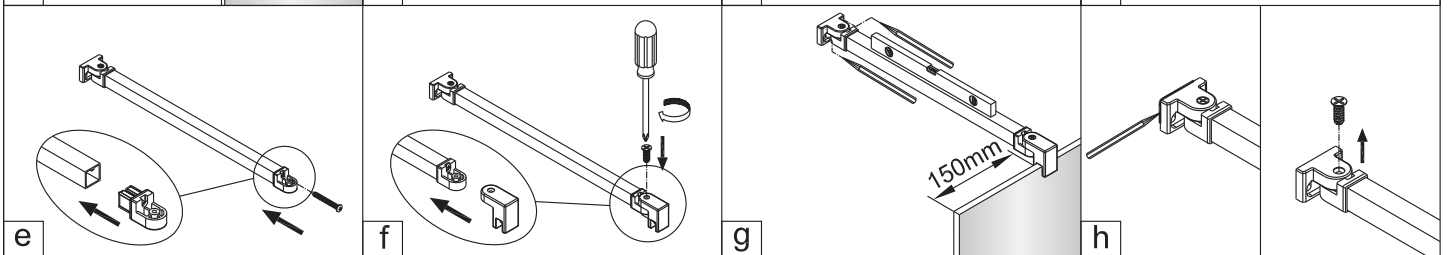

SIKOZAV2, SIKOZAV2C

2 1X 	3 1X 	4 1X
5 3X 	6 3X ST4x40 	7 1X
8 2X 		

5 2X 	9 2X ST4x40
10 1X 	11 1X
12 1X 	13 1X 4mm

1

Max.=1200mm

	A(mm)
SIKOWI60	570~578
SIKOWI70	670~678
SIKOWI80	770~778
SIKOWI90	870~878
SIKOWI100	970~978
SIKOWI110	1070~1078
SIKOWI120	1170~1178
SIKOWI140	1370~1378

2

Poznámka:
Vnitřní strana koutu - easy clean

4