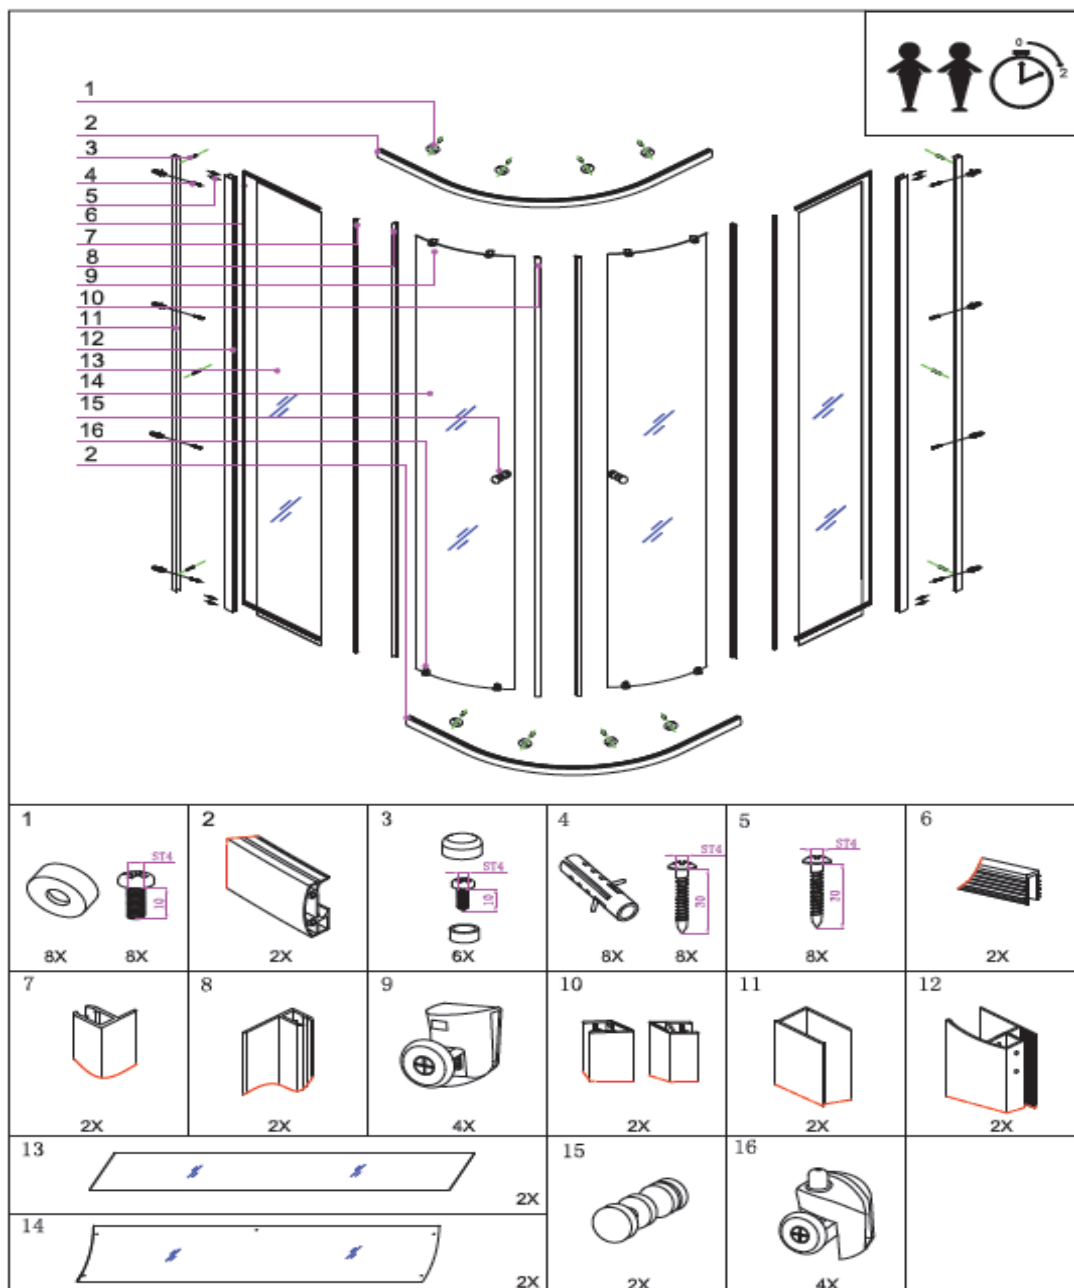

### NÁHRADNÍ DÍLY MUS 80, 90

Box	Název dílu	Kód
1	Dorazy k MUS, MUQ, 1 set (4ks)	NDMKOUT1
2	Vodící profil MUS 90 chrom, 1ks	NDMKOUT2
2	Vodící profil k MUS 80 bílý, 1ks	NDMKOUT2MUS800
2	Vodící profil k MUS 80 chrom, 1ks	NDMKOUT2MUS80CR
2	Vodící profil k MUS 90 bílý, 1ks	NDMKOUT2MUS900
3,4,5	Montážní balíček, 1set	NDMKOUT345
6	Těsnící lišta, 1ks	NDMKOUT6
7,8	Sada těsnění, 1 set (4ks)	NDMKOUT78
9	Pojezd - horní k MUS, MUQ šedý, 1ks	NDMKOUT9
9	Pojezd - horní k MUS, MUQ bílý, 1ks	NDMKOUT90
10	Magnetické lišty, 2ks	NDMKOUT10
11	Ustav. profil na zeď k MUS, MUQ chrom	NDMKOUT11
11	Ustav. profil na zeď k MUS, MUQ bílý	NDMKOUT110
12	Svislý profil k MUS, MUQ chrom, 1ks	NDMKOUT12
12	Svislý profil k MUS, MUQ bílý, 1ks	NDMKOUT120
13	Sklo pevná stěna k MUS90 transparent	NDMKOUT13
13	Sklo pevná stěna k MUS90 chinchilla	NDMKOUT13CH
13	Sklo pevná stěna k MUS80 transparent	NDMKOUT1380T
13	Sklo pevná stěna k MUS80 chinchilla	NDMKOUT1380CH
14	Sklo dveře k MUS 80, 90, transparent	NDMKOUT14
14	Sklo dveře k MUS 80, 90, chinchilla	NDMKOUT14CH
15	Madlo k MUS, MUQ chrom, 1ks	NDMKOUT15
15	Madlo k MUS, MUQ bílé, 1ks	NDMKOUT150
16	Pojezd - spodní k MUS, MUQ šedý, 1ks	NDMKOUT16
16	Pojezd - spodní k MUS, MUQ bílý, 1ks	NDMKOUT160