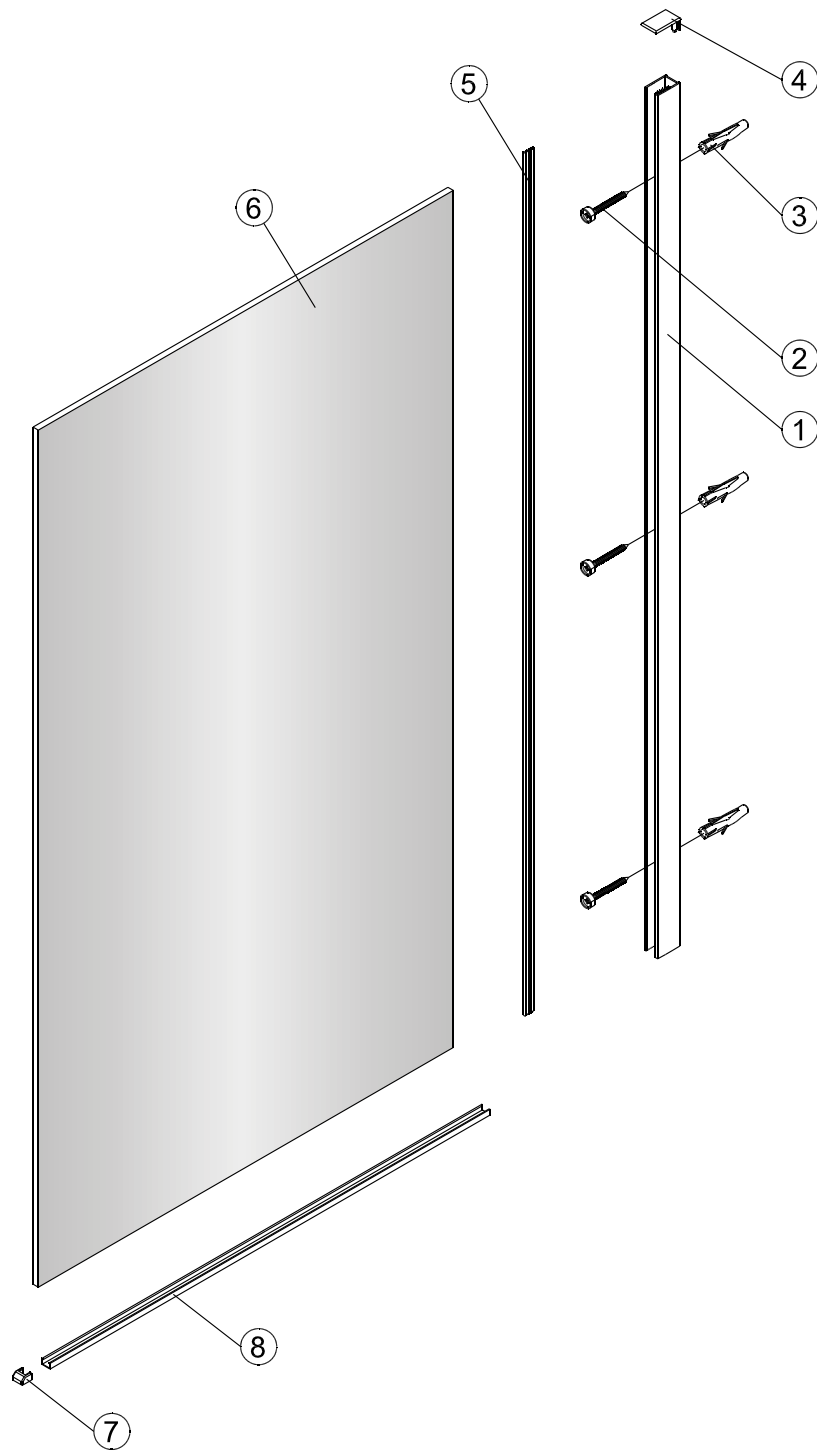

Instalační návod
Inštalacný návod
Mounting Instruction
Montageanleitung
Инструкция по установке

SIKOVZPEV150

| | | | | | | | |
|--|--|--|--|--|---|--|--|
| <p>1</p>  <p>1X</p> | <p>2</p>  <p>ST4x40</p> <p>3X</p> | <p>3</p>  <p>3X</p> | <p>4</p>  <p>1X</p> | <p>5</p>  <p>1X</p> | <p>6</p>  <p>1X</p> | <p>7</p>  <p>1X</p> | <p>8</p>  <p>1X</p> |
|--|--|--|--|--|---|--|--|

1

2

Poznámka:
Vnitřní strana koutu - easy clean

3