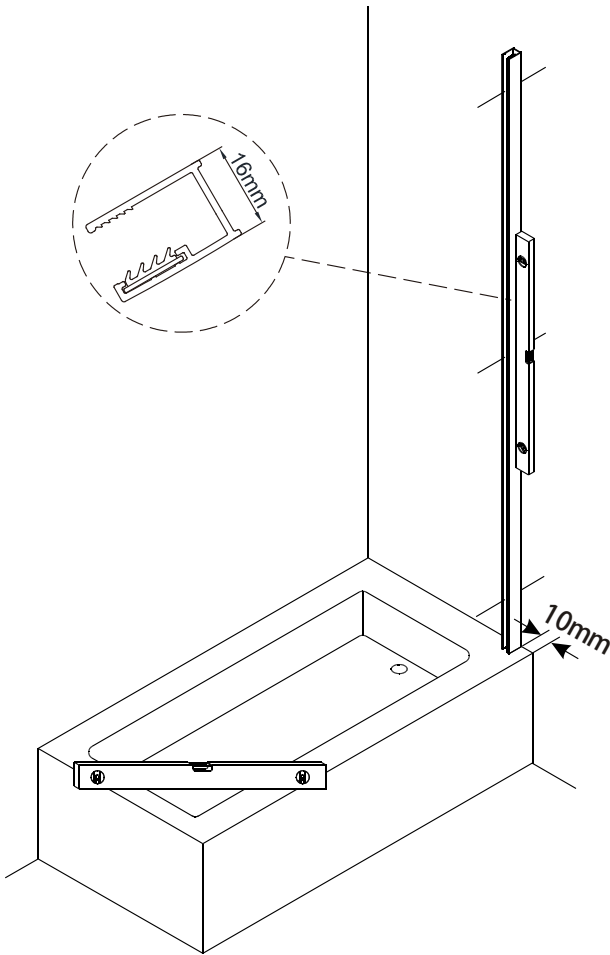

Instalační návod
Inštalacný návod
Mounting Instruction
Montageanleitung
Инструкция по установке

SIKOVZPEV150

| | | | | | | | |
|--|--|--|--|--|---|--|--|
| <p>1</p>  <p>1X</p> | <p>2</p>  <p>ST4x40</p> <p>3X</p> | <p>3</p>  <p>3X</p> | <p>4</p>  <p>1X</p> | <p>5</p>  <p>1X</p> | <p>6</p>  <p>1X</p> | <p>7</p>  <p>1X</p> | <p>8</p>  <p>1X</p> |
|--|--|--|--|--|---|--|--|

1

2

Poznámka:
Vnitřní strana koutu - easy clean

3