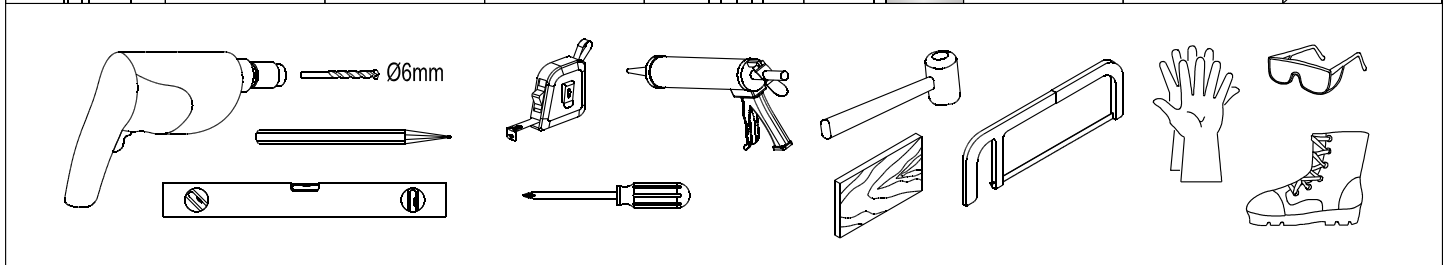

Instalační návod
Inštalacný návod
Mounting Instruction
Montageanleitung
Инструкция по установке

SIKOVZPEV150

| | | | | | | | |
|--|--|--|--|--|---|--|--|
| <p>1</p>  <p>1X</p> | <p>2</p>  <p>ST4x40</p> <p>3X</p> | <p>3</p>  <p>3X</p> | <p>4</p>  <p>1X</p> | <p>5</p>  <p>1X</p> | <p>6</p>  <p>1X</p> | <p>7</p>  <p>1X</p> | <p>8</p>  <p>1X</p> |
|--|--|--|--|--|---|--|--|

1

2

Poznámka:
Vnitřní strana koutu - easy clean

3