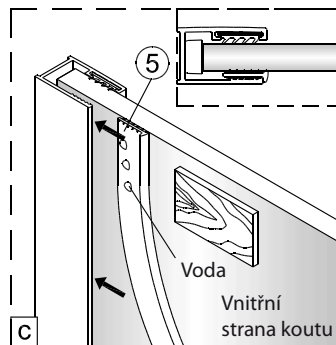

Instalační návod
Inštalacný návod
Mounting Instruction
Montageanleitung
Инструкция по установке

SIKOVZPEV150

| | | | | | | | |
|--|--|--|--|--|---|--|--|
| <p>1</p>  <p>1X</p> | <p>2</p>  <p>ST4x40</p> <p>3X</p> | <p>3</p>  <p>3X</p> | <p>4</p>  <p>1X</p> | <p>5</p>  <p>1X</p> | <p>6</p>  <p>1X</p> | <p>7</p>  <p>1X</p> | <p>8</p>  <p>1X</p> |
|--|--|--|--|--|---|--|--|

1

2

Poznámka:
Vnitřní strana koutu - easy clean

3