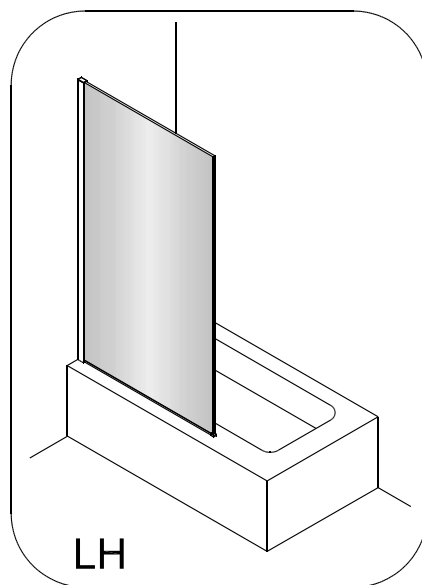

Instalační návod
Inštalacný návod
Mounting Instruction
Montageanleitung
Инструкция по установке

SIKOVZPEV150

| | | | | | | | |
|--|--|--|--|--|---|--|--|
| <p>1</p>  <p>1X</p> | <p>2</p>  <p>ST4x40</p> <p>3X</p> | <p>3</p>  <p>3X</p> | <p>4</p>  <p>1X</p> | <p>5</p>  <p>1X</p> | <p>6</p>  <p>1X</p> | <p>7</p>  <p>1X</p> | <p>8</p>  <p>1X</p> |
|--|--|--|--|--|---|--|--|

1

2

Poznámka:
Vnitřní strana koutu - easy clean

3