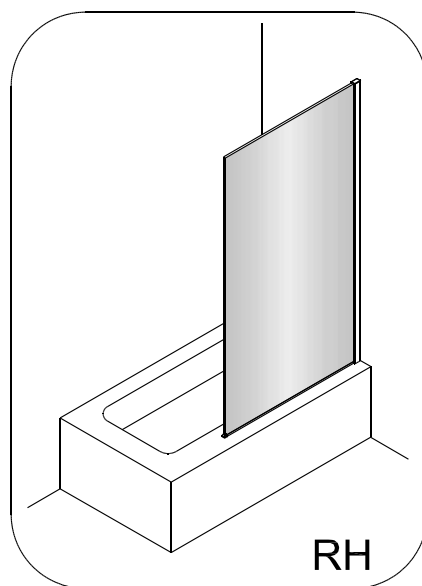

Instalační návod
Inštalacný návod
Mounting Instruction
Montageanleitung
Инструкция по установке

SIKOVZPEV150

| | | | | | | | |
|--|--|--|--|--|---|--|--|
| <p>1</p>  <p>1X</p> | <p>2</p>  <p>ST4x40</p> <p>3X</p> | <p>3</p>  <p>3X</p> | <p>4</p>  <p>1X</p> | <p>5</p>  <p>1X</p> | <p>6</p>  <p>1X</p> | <p>7</p>  <p>1X</p> | <p>8</p>  <p>1X</p> |
|--|--|--|--|--|---|--|--|

1

2

Poznámka:
Vnitřní strana koutu - easy clean

3