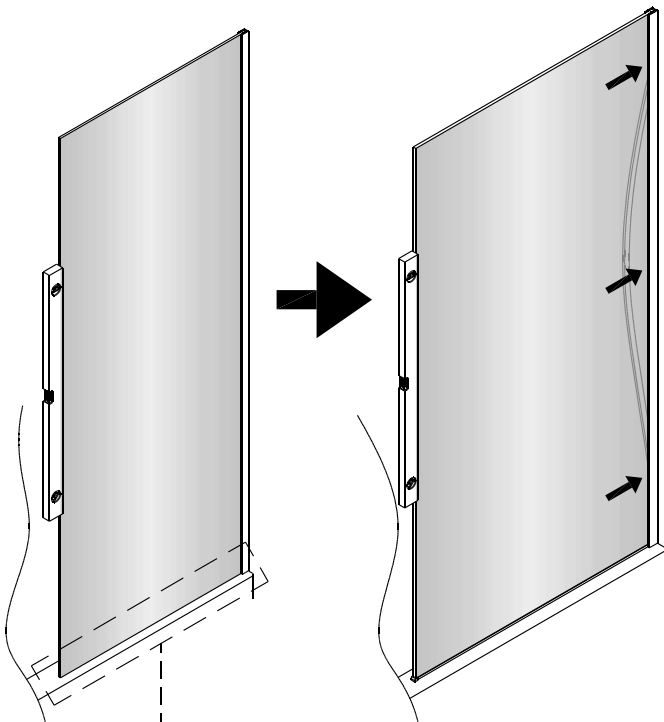

Instalační návod
Inštalacný návod
Mounting Instruction
Montageanleitung
Инструкция по установке

SIKOVZPEV150

| | | | | | | | |
|--|--|--|--|--|---|--|--|
| <p>1</p>  <p>1X</p> | <p>2</p>  <p>ST4x40</p> <p>3X</p> | <p>3</p>  <p>3X</p> | <p>4</p>  <p>1X</p> | <p>5</p>  <p>1X</p> | <p>6</p>  <p>1X</p> | <p>7</p>  <p>1X</p> | <p>8</p>  <p>1X</p> |
|--|--|--|--|--|---|--|--|

1

2

Poznámka:
Vnitřní strana koutu - easy clean

3