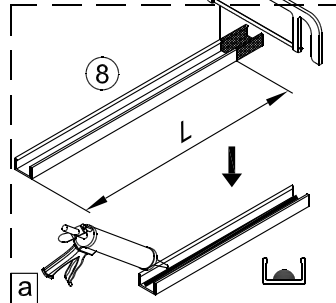

Instalační návod
Inštalacný návod
Mounting Instruction
Montageanleitung
Инструкция по установке

SIKOVZPEV150

| | | | | | | | |
|--|--|--|--|--|---|--|--|
| <p>1</p>  <p>1X</p> | <p>2</p>  <p>ST4x40</p> <p>3X</p> | <p>3</p>  <p>3X</p> | <p>4</p>  <p>1X</p> | <p>5</p>  <p>1X</p> | <p>6</p>  <p>1X</p> | <p>7</p>  <p>1X</p> | <p>8</p>  <p>1X</p> |
|--|--|--|--|--|---|--|--|

1

2

Poznámka:
Vnitřní strana koutu - easy clean

3