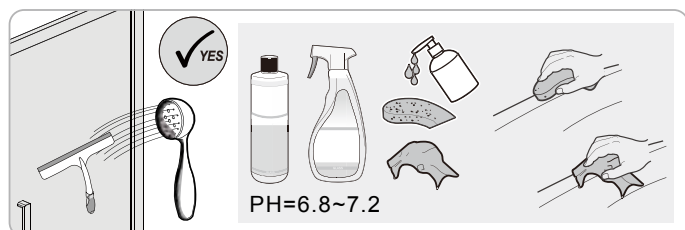

Instalační návod
Inštalacný návod
Mounting Instruction
Montageanleitung
Инструкция по установке

SIKOVZPEV150

| | | | | | | | |
|--|--|--|--|--|---|--|--|
| <p>1</p>  <p>1X</p> | <p>2</p>  <p>ST4x40</p> <p>3X</p> | <p>3</p>  <p>3X</p> | <p>4</p>  <p>1X</p> | <p>5</p>  <p>1X</p> | <p>6</p>  <p>1X</p> | <p>7</p>  <p>1X</p> | <p>8</p>  <p>1X</p> |
|--|--|--|--|--|---|--|--|

1

2

Poznámka:
Vnitřní strana koutu - easy clean

3