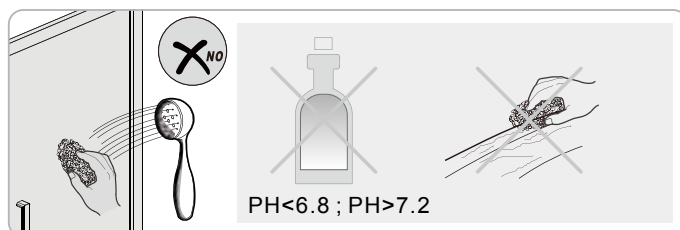

Instalační návod
Inštalacný návod
Mounting Instruction
Montageanleitung
Инструкция по установке

SIKOVZPEV150

| | | | | | | | |
|--|--|--|--|--|---|--|--|
| <p>1</p>  <p>1X</p> | <p>2</p>  <p>ST4x40</p> <p>3X</p> | <p>3</p>  <p>3X</p> | <p>4</p>  <p>1X</p> | <p>5</p>  <p>1X</p> | <p>6</p>  <p>1X</p> | <p>7</p>  <p>1X</p> | <p>8</p>  <p>1X</p> |
|--|--|--|--|--|---|--|--|

1

2

Poznámka:
Vnitřní strana koutu - easy clean

3