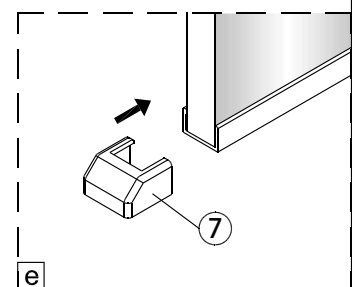

Instalační návod
Inštalacný návod
Mounting Instruction
Montageanleitung
Инструкция по установке

SIKOVZPEV150

| | | | | | | | |
|--|--|--|--|--|---|--|--|
| <p>1</p>  <p>1X</p> | <p>2</p>  <p>ST4x40</p> <p>3X</p> | <p>3</p>  <p>3X</p> | <p>4</p>  <p>1X</p> | <p>5</p>  <p>1X</p> | <p>6</p>  <p>1X</p> | <p>7</p>  <p>1X</p> | <p>8</p>  <p>1X</p> |
|--|--|--|--|--|---|--|--|

1

2

Poznámka:
Vnitřní strana koutu - easy clean

3