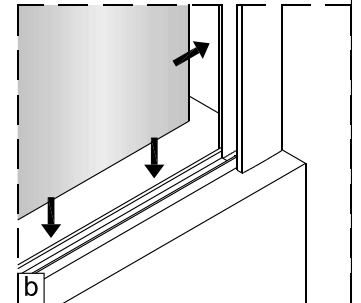

Instalační návod
Inštalacný návod
Mounting Instruction
Montageanleitung
Инструкция по установке

SIKOVZPEV150

| | | | | | | | |
|--|--|--|--|--|---|--|--|
| <p>1</p>  <p>1X</p> | <p>2</p>  <p>ST4x40</p> <p>3X</p> | <p>3</p>  <p>3X</p> | <p>4</p>  <p>1X</p> | <p>5</p>  <p>1X</p> | <p>6</p>  <p>1X</p> | <p>7</p>  <p>1X</p> | <p>8</p>  <p>1X</p> |
|--|--|--|--|--|---|--|--|

1

2

Poznámka:
Vnitřní strana koutu - easy clean

3