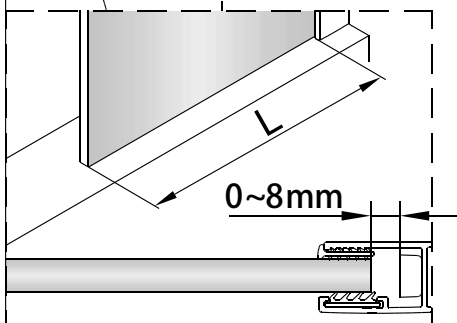

Instalační návod
Inštalacný návod
Mounting Instruction
Montageanleitung
Инструкция по установке

SIKOVZPEV150

| | | | | | | | |
|--|--|--|--|--|---|--|--|
| <p>1</p>  <p>1X</p> | <p>2</p>  <p>ST4x40</p> <p>3X</p> | <p>3</p>  <p>3X</p> | <p>4</p>  <p>1X</p> | <p>5</p>  <p>1X</p> | <p>6</p>  <p>1X</p> | <p>7</p>  <p>1X</p> | <p>8</p>  <p>1X</p> |
|--|--|--|--|--|---|--|--|

1

2

Poznámka:
Vnitřní strana koutu - easy clean

3