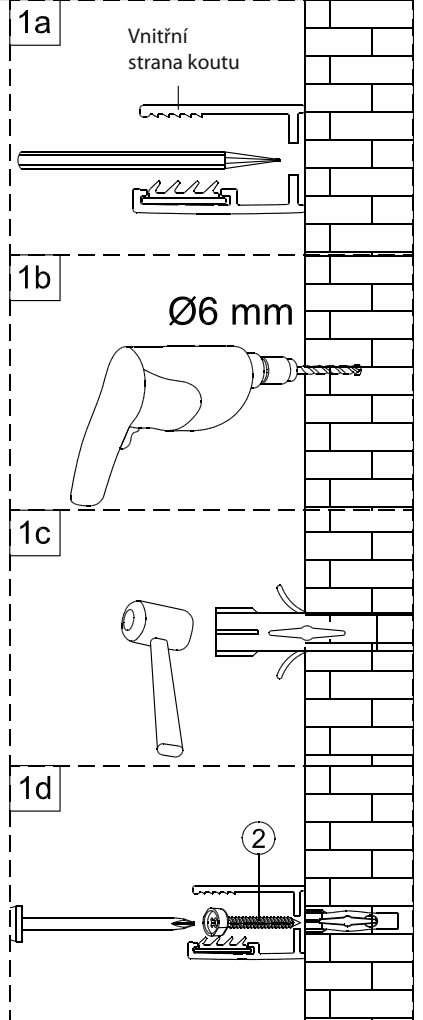

Instalační návod
Inštalacný návod
Mounting Instruction
Montageanleitung
Инструкция по установке

SIKOVZPEV150

| | | | | | | | |
|--|--|--|--|--|---|--|--|
| <p>1</p>  <p>1X</p> | <p>2</p>  <p>ST4x40</p> <p>3X</p> | <p>3</p>  <p>3X</p> | <p>4</p>  <p>1X</p> | <p>5</p>  <p>1X</p> | <p>6</p>  <p>1X</p> | <p>7</p>  <p>1X</p> | <p>8</p>  <p>1X</p> |
|--|--|--|--|--|---|--|--|

1

2

Poznámka:
Vnitřní strana koutu - easy clean

3