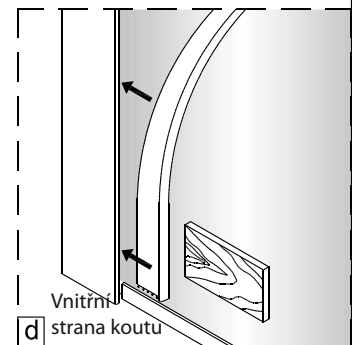

Instalační návod
Inštalacný návod
Mounting Instruction
Montageanleitung
Инструкция по установке

SIKOVZPEV150

| | | | | | | | |
|--|--|--|--|--|---|--|--|
| <p>1</p>  <p>1X</p> | <p>2</p>  <p>ST4x40</p> <p>3X</p> | <p>3</p>  <p>3X</p> | <p>4</p>  <p>1X</p> | <p>5</p>  <p>1X</p> | <p>6</p>  <p>1X</p> | <p>7</p>  <p>1X</p> | <p>8</p>  <p>1X</p> |
|--|--|--|--|--|---|--|--|

1

2

Poznámka:
Vnitřní strana koutu - easy clean

3