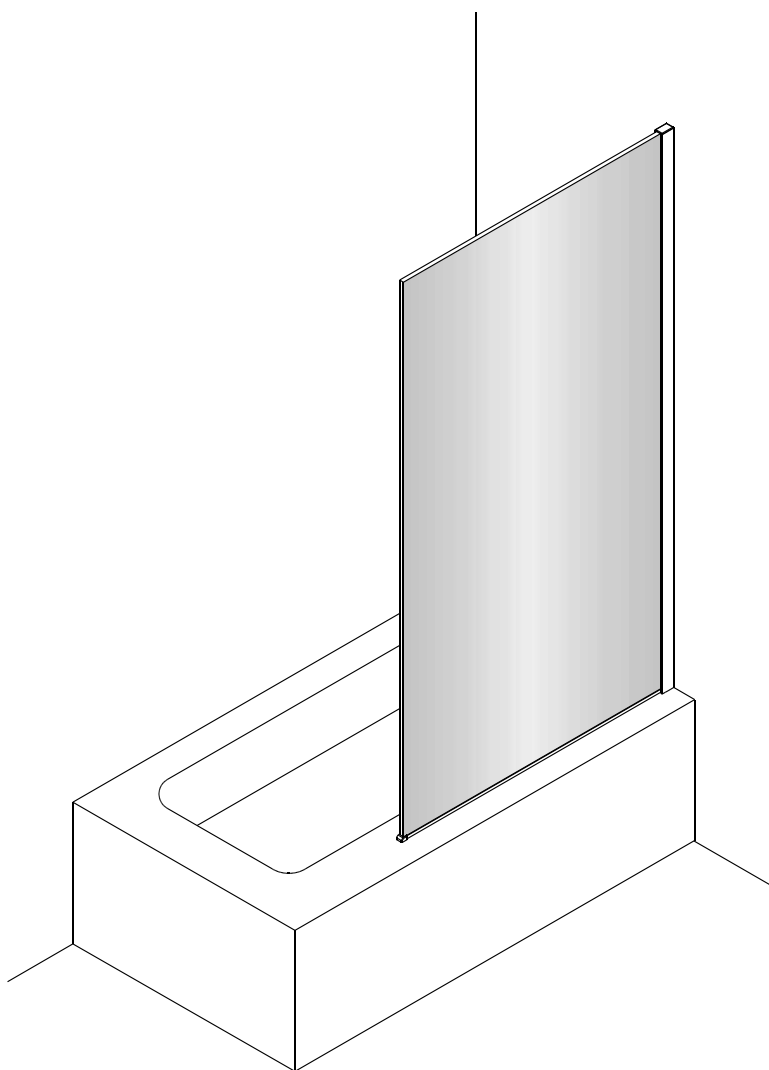

Instalační návod
Inštalacný návod
Mounting Instruction
Montageanleitung
Инструкция по установке

SIKOVZPEV150

| | | | | | | | |
|--|--|--|--|--|---|--|--|
| <p>1</p>  <p>1X</p> | <p>2</p>  <p>ST4x40</p> <p>3X</p> | <p>3</p>  <p>3X</p> | <p>4</p>  <p>1X</p> | <p>5</p>  <p>1X</p> | <p>6</p>  <p>1X</p> | <p>7</p>  <p>1X</p> | <p>8</p>  <p>1X</p> |
|--|--|--|--|--|---|--|--|

1

2

Poznámka:
Vnitřní strana koutu - easy clean

3