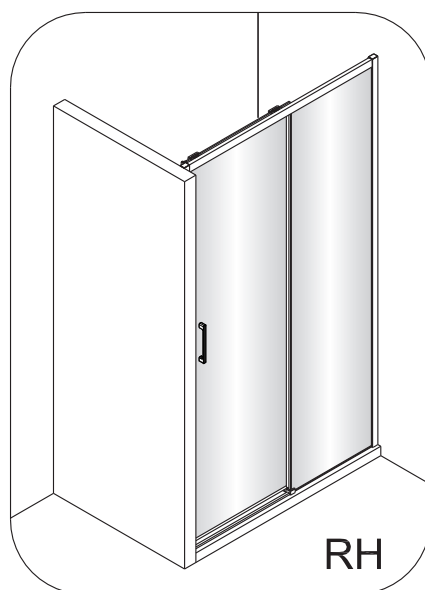

Instalační návod
Inštalacný návod
Mounting Instruction
Montageanleitung
Инструкция по установке

SATTEXDBB100CT
SATTEXDBB110CT
SATTEXDBB120CT
SATTEXDBB140CT
SATTEXDBB100CRT
SATTEXDBB110CRT
SATTEXDBB120CRT
SATTEXDBB140CRT

Poznámka: Vnitřní strana koutu
- Easy Clean

1

2

3

	A(mm)
SATTEXDBB100CT	970~1010
SATTEXDBB100CRT	
SATTEXDBB110CT	1070~1110
SATTEXDBB110CRT	
SATTEXDBB120CT	1170~1210
SATTEXDBB120CRT	
SATTEXDBB140CT	1370~1410
SATTEXDBB140CRT	