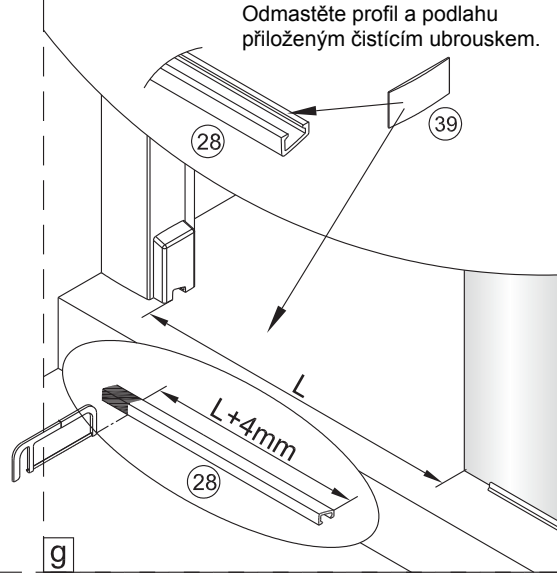

Poznámka: Vnitřní strana koutu
- Easy Clean

1

2

3

	A(mm)
SATTEXDBB100CT	970~1010
SATTEXDBB100CRT	
SATTEXDBB110CT	1070~1110
SATTEXDBB110CRT	
SATTEXDBB120CT	1170~1210
SATTEXDBB120CRT	
SATTEXDBB140CT	1370~1410
SATTEXDBB140CRT	

4

6

7

8

9

10a

10b

10a

11

Vnitřní strana koutu

15

Poznámka: Vnitřní strana koutu
- Easy Clean

12

3mm

12

3mm

Vnitřní strana koutu

Vnitřní strana koutu

13

14

15

16

17

3mm