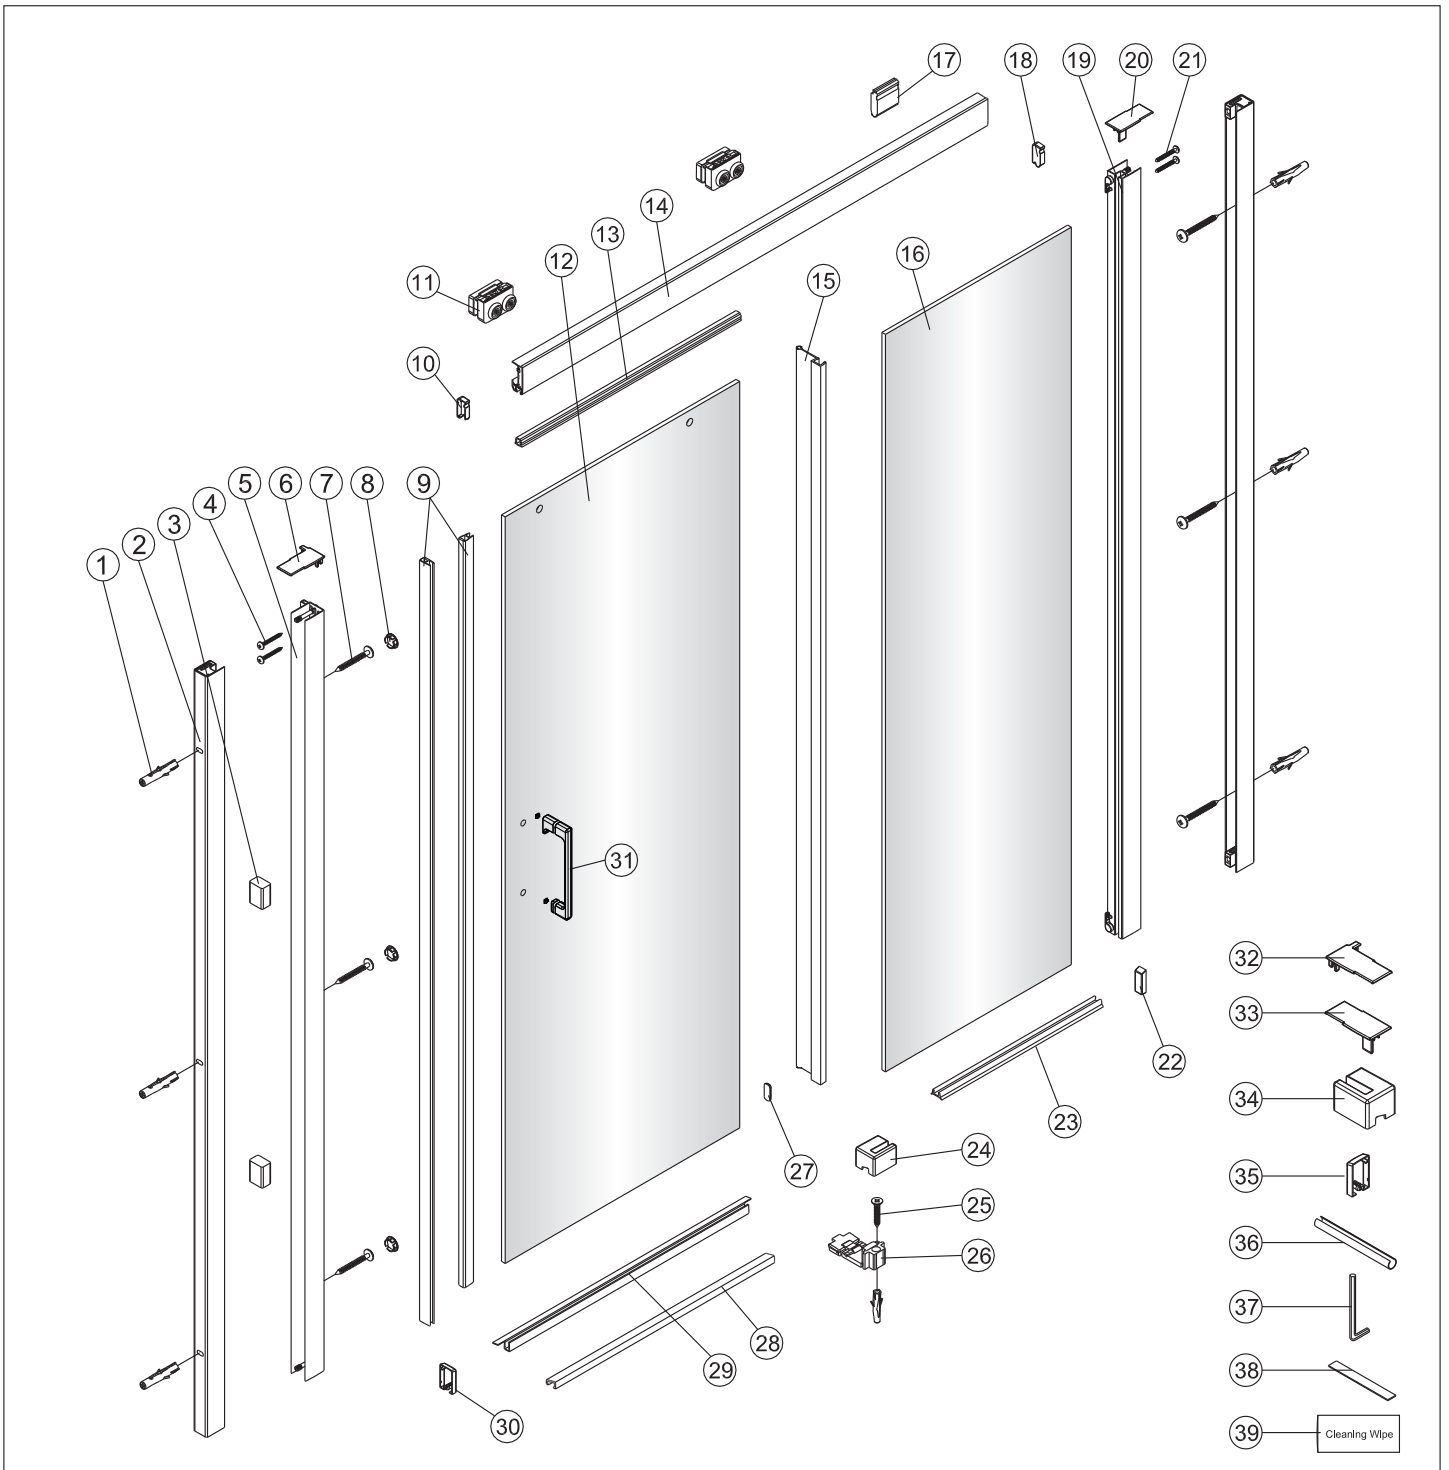

Instalační návod
Inštalacný návod
Mounting Instruction
Montageanleitung
Инструкция по установке

SATTEXDBB100CT
SATTEXDBB110CT
SATTEXDBB120CT
SATTEXDBB140CT
SATTEXDBB100CRT
SATTEXDBB110CRT
SATTEXDBB120CRT
SATTEXDBB140CRT

Poznámka: Vnitřní strana koutu
- Easy Clean

1

2

3

	A(mm)
SATTEXDBB100CT	970~1010
SATTEXDBB100CRT	
SATTEXDBB110CT	1070~1110
SATTEXDBB110CRT	
SATTEXDBB120CT	1170~1210
SATTEXDBB120CRT	
SATTEXDBB140CT	1370~1410
SATTEXDBB140CRT	

11

Vnitřní strana koutu

15

Poznámka: Vnitřní strana koutu
- Easy Clean

12

3mm

12

3mm

Vnitřní strana koutu

Vnitřní strana koutu

13

14

15

16

17

3mm