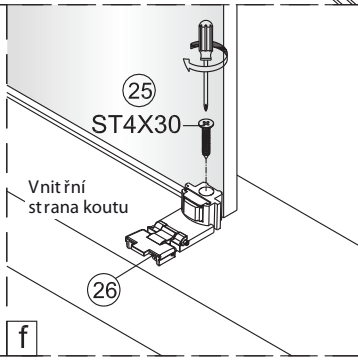

Poznámka: Vnitřní strana koutu
- Easy Clean

1

2

3

	A(mm)
SATTEXDBB100CT	970~1010
SATTEXDBB100CRT	
SATTEXDBB110CT	1070~1110
SATTEXDBB110CRT	
SATTEXDBB120CT	1170~1210
SATTEXDBB120CRT	
SATTEXDBB140CT	1370~1410
SATTEXDBB140CRT	

4

6

7

8

9

10a

10b

10a

11

Vnitřní strana koutu

15

Poznámka: Vnitřní strana koutu
- Easy Clean

12

3mm

12

3mm

Vnitřní strana koutu

Vnitřní strana koutu

13

14

15

16

17

3mm