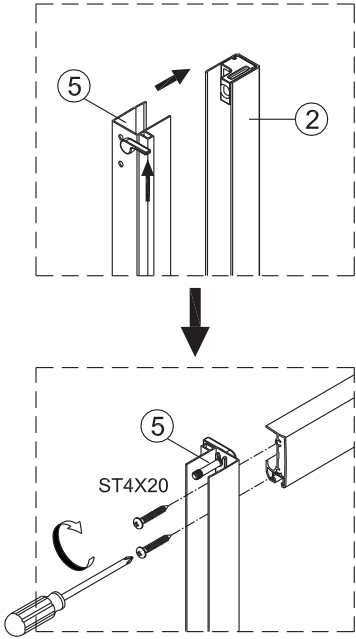

1  x7	2  x2	3  x2	4  x2 ST4x20	5  x1	6  x1	7  x6 ST4x40	8  x3	9  1set	10  x1
11  x2	12  x1	13  x1	14  x1	15  x1	16  x1	17  x1	18  x1	19  x1	20  x1
21  x2 ST4x30	22  x1	23  x1	24  x1	25  x1 ST4x30	26  x1	27  x1	28  x1	29  x1	30  x1
31  x1	32  x1	33  x1	34  x1	35  x1	36  x1	37  x1 3mm	38  x3	39  x2	

Poznámka: Vnitřní strana koutu
- Easy Clean

1

2

3

	A(mm)
SATTEXDBB100CT	970~1010
SATTEXDBB100CRT	
SATTEXDBB110CT	1070~1110
SATTEXDBB110CRT	
SATTEXDBB120CT	1170~1210
SATTEXDBB120CRT	
SATTEXDBB140CT	1370~1410
SATTEXDBB140CRT	

11

Vnitřní strana koutu

15

Poznámka: Vnitřní strana koutu
- Easy Clean

12

3mm

12

3mm

Vnitřní strana koutu

Vnitřní strana koutu

13

14

15

16

17

3mm