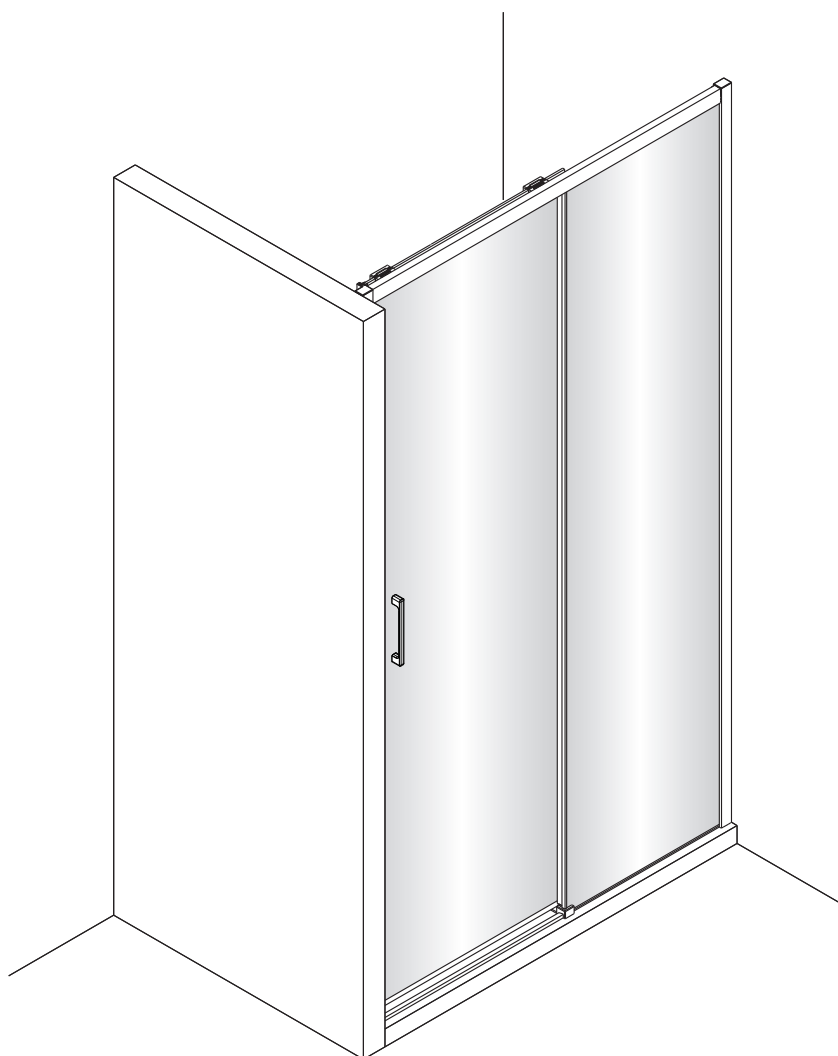

Instalační návod
Inštalacný návod
Mounting Instruction
Montageanleitung
Инструкция по установке

SATTEXDBB100CT
SATTEXDBB110CT
SATTEXDBB120CT
SATTEXDBB140CT
SATTEXDBB100CRT
SATTEXDBB110CRT
SATTEXDBB120CRT
SATTEXDBB140CRT

Poznámka: Vnitřní strana koutu
- Easy Clean

1

2

3

	A(mm)
SATTEXDBB100CT	970~1010
SATTEXDBB100CRT	
SATTEXDBB110CT	1070~1110
SATTEXDBB110CRT	
SATTEXDBB120CT	1170~1210
SATTEXDBB120CRT	
SATTEXDBB140CT	1370~1410
SATTEXDBB140CRT	