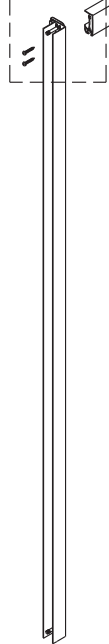

Instalační návod
Inštalacný návod
Mounting Instruction
Montageanleitung
Инструкция по установке

SATTEXDBB100CT
SATTEXDBB110CT
SATTEXDBB120CT
SATTEXDBB140CT
SATTEXDBB100CRT
SATTEXDBB110CRT
SATTEXDBB120CRT
SATTEXDBB140CRT

1  x7	2  x2	3  x2	4  x2 ST4x20	5  x1	6  x1	7  x6 ST4x40	8  x3	9  1set	10  x1
11  x2	12  x1	13  x1	14  x1	15  x1	16  x1	17  x1	18  x1	19  x1	20  x1
21  x2 ST4x30	22  x1	23  x1	24  x1	25  x1 ST4x30	26  x1	27  x1	28  x1	29  x1	30  x1
31  x1	32  x1	33  x1	34  x1	35  x1	36  x1	37  x1 3mm	38  x3	39  x2	

Poznámka: Vnitřní strana koutu
- Easy Clean

1

2

3

	A(mm)
SATTEXDBB100CT	970~1010
SATTEXDBB100CRT	
SATTEXDBB110CT	1070~1110
SATTEXDBB110CRT	
SATTEXDBB120CT	1170~1210
SATTEXDBB120CRT	
SATTEXDBB140CT	1370~1410
SATTEXDBB140CRT	

4

6

7

8

9

10a

10b

10a