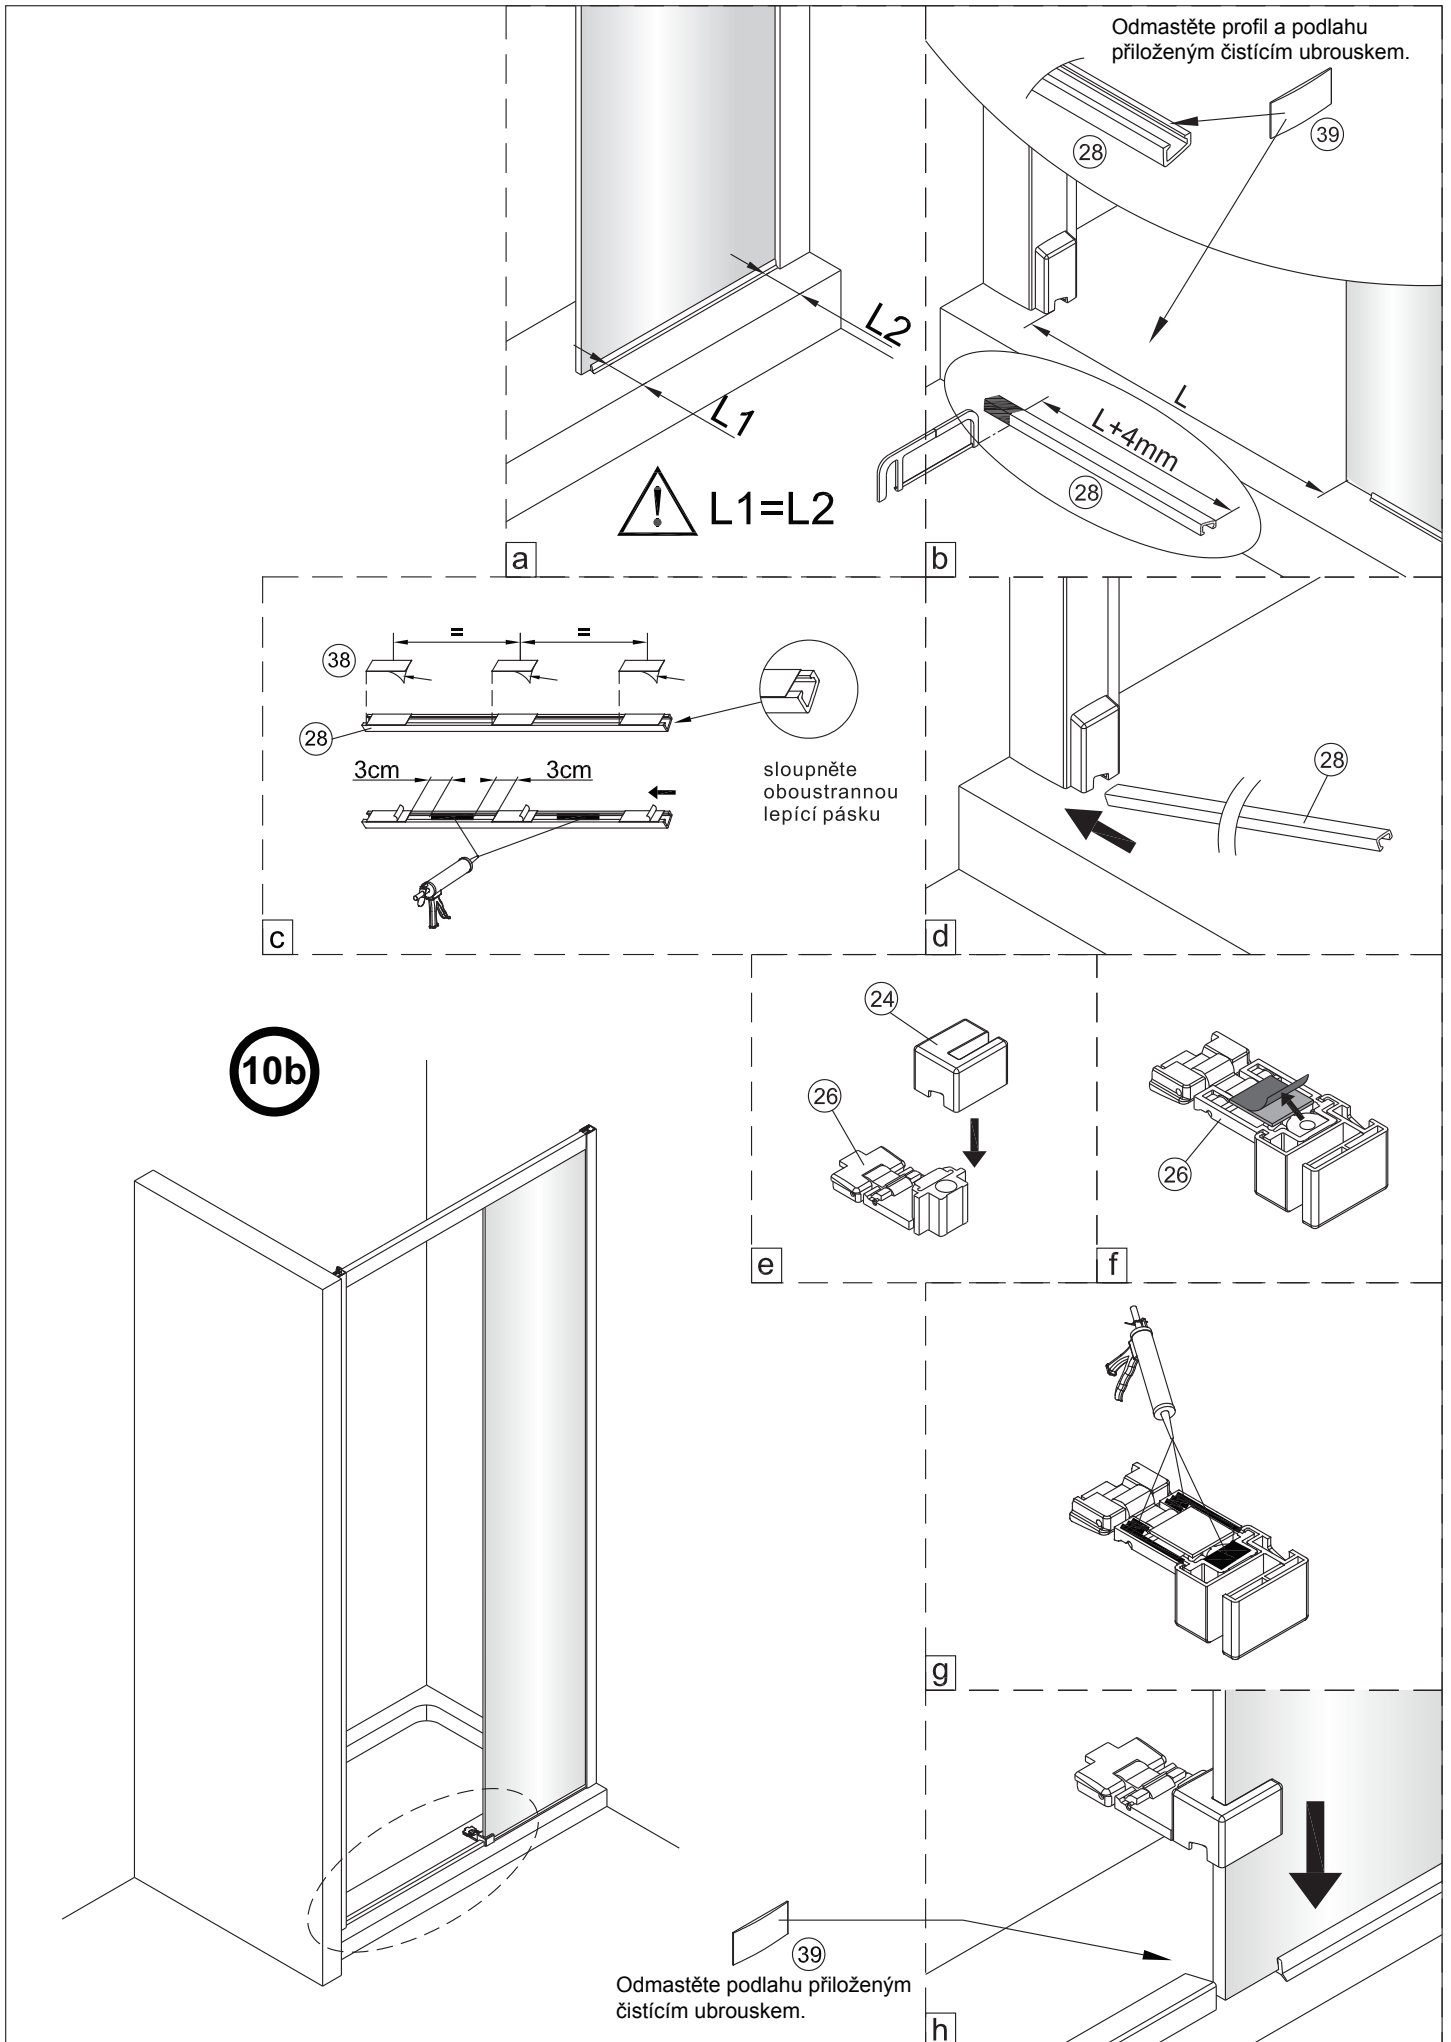

Poznámka: Vnitřní strana koutu
- Easy Clean

1

2

3

	A(mm)
SATTEXDBB100CT	970~1010
SATTEXDBB100CRT	
SATTEXDBB110CT	1070~1110
SATTEXDBB110CRT	
SATTEXDBB120CT	1170~1210
SATTEXDBB120CRT	
SATTEXDBB140CT	1370~1410
SATTEXDBB140CRT	

11

Vnitřní strana koutu

15

Poznámka: Vnitřní strana koutu
- Easy Clean

12

3mm

12

3mm

Vnitřní strana koutu

Vnitřní strana koutu

13

14

15

16

17

3mm