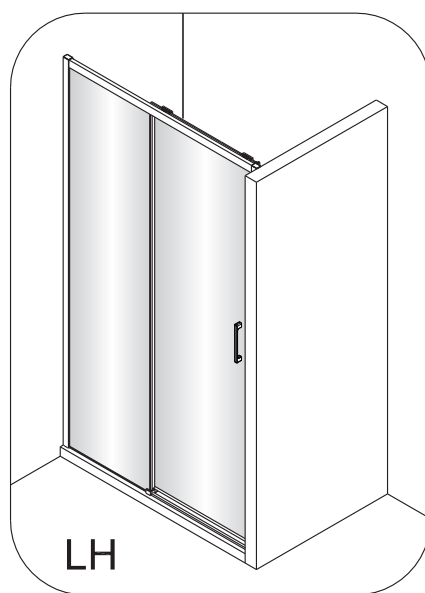

Instalační návod
Inštalacný návod
Mounting Instruction
Montageanleitung
Инструкция по установке

SATTEXDBB100CT
SATTEXDBB110CT
SATTEXDBB120CT
SATTEXDBB140CT
SATTEXDBB100CRT
SATTEXDBB110CRT
SATTEXDBB120CRT
SATTEXDBB140CRT

Poznámka: Vnitřní strana koutu
- Easy Clean

1

2

3

	A(mm)
SATTEXDBB100CT	970~1010
SATTEXDBB100CRT	
SATTEXDBB110CT	1070~1110
SATTEXDBB110CRT	
SATTEXDBB120CT	1170~1210
SATTEXDBB120CRT	
SATTEXDBB140CT	1370~1410
SATTEXDBB140CRT	