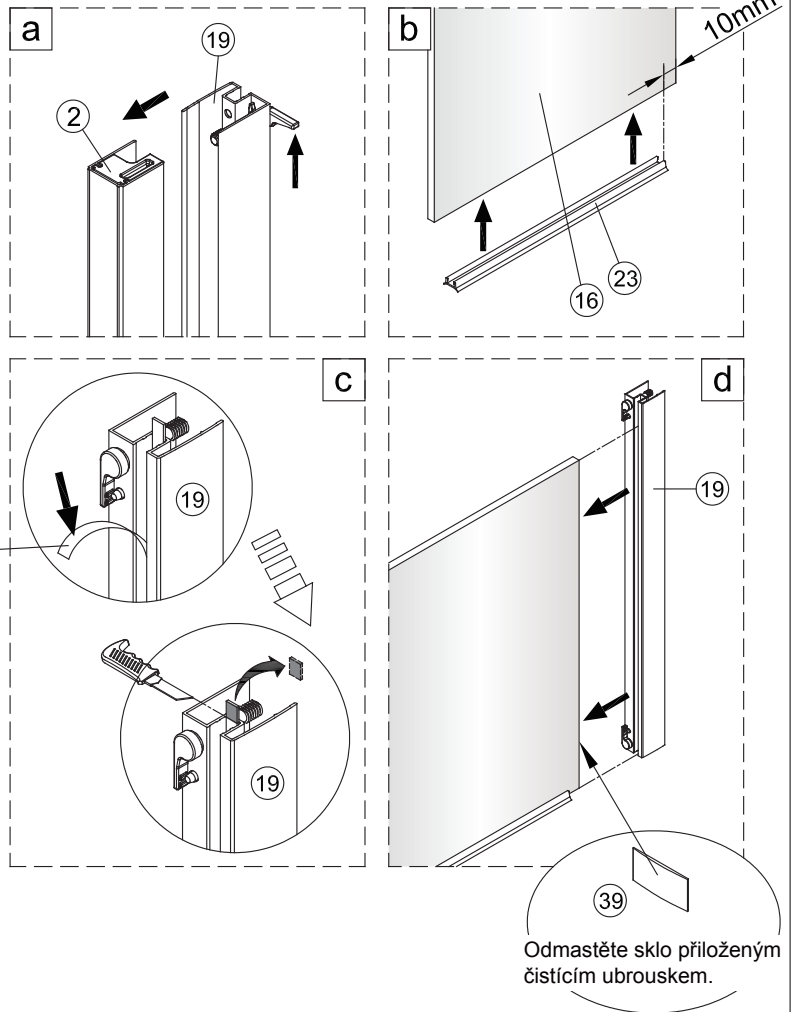

Instalační návod
Inštalacný návod
Mounting Instruction
Montageanleitung
Инструкция по установке

SATTEXDBB100CT
SATTEXDBB110CT
SATTEXDBB120CT
SATTEXDBB140CT
SATTEXDBB100CRT
SATTEXDBB110CRT
SATTEXDBB120CRT
SATTEXDBB140CRT

Poznámka: Vnitřní strana koutu
- Easy Clean

1

2

3

	A(mm)
SATTEXDBB100CT	970~1010
SATTEXDBB100CRT	
SATTEXDBB110CT	1070~1110
SATTEXDBB110CRT	
SATTEXDBB120CT	1170~1210
SATTEXDBB120CRT	
SATTEXDBB140CT	1370~1410
SATTEXDBB140CRT	

11

Vnitřní strana koutu

15

Poznámka: Vnitřní strana koutu
- Easy Clean

12

3mm

12

3mm

Vnitřní strana koutu

Vnitřní strana koutu

13

14

15

16

17

3mm