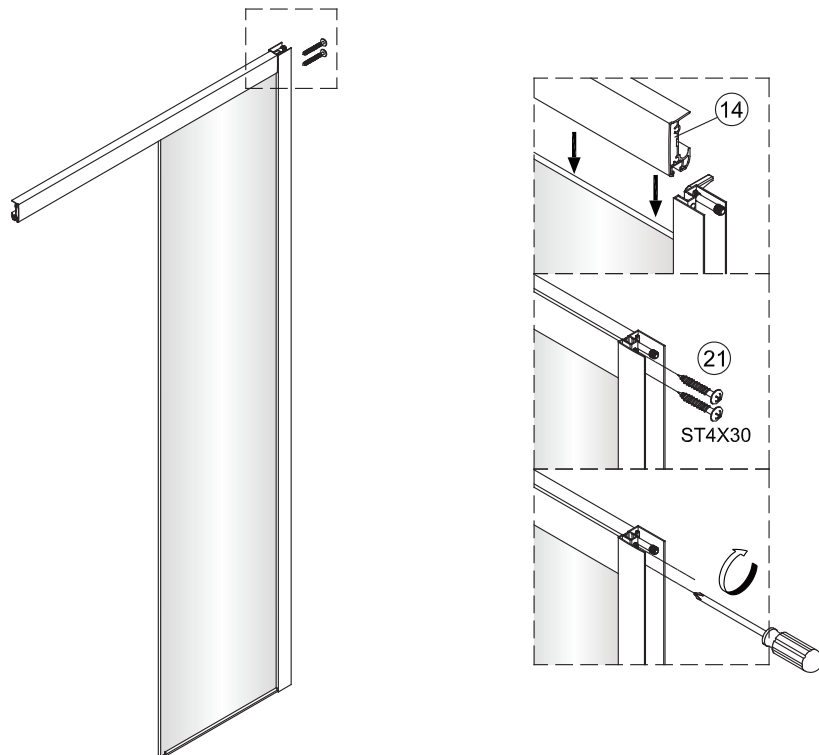

1  x7	2  x2	3  x2	4  x2 ST4x20	5  x1	6  x1	7  x6 ST4x40	8  x3	9  1set	10  x1
11  x2	12  x1	13  x1	14  x1	15  x1	16  x1	17  x1	18  x1	19  x1	20  x1
21  x2 ST4x30	22  x1	23  x1	24  x1	25  x1 ST4x30	26  x1	27  x1	28  x1	29  x1	30  x1
31  x1	32  x1	33  x1	34  x1	35  x1	36  x1	37  x1 3mm	38  x3	39  x2	

Poznámka: Vnitřní strana koutu
- Easy Clean

1

2

3

	A(mm)
SATTEXDBB100CT	970~1010
SATTEXDBB100CRT	
SATTEXDBB110CT	1070~1110
SATTEXDBB110CRT	
SATTEXDBB120CT	1170~1210
SATTEXDBB120CRT	
SATTEXDBB140CT	1370~1410
SATTEXDBB140CRT	

11

Vnitřní strana koutu

15

Poznámka: Vnitřní strana koutu
- Easy Clean

12

3mm

12

3mm

Vnitřní strana koutu

Vnitřní strana koutu

13

14

15

16

17

3mm