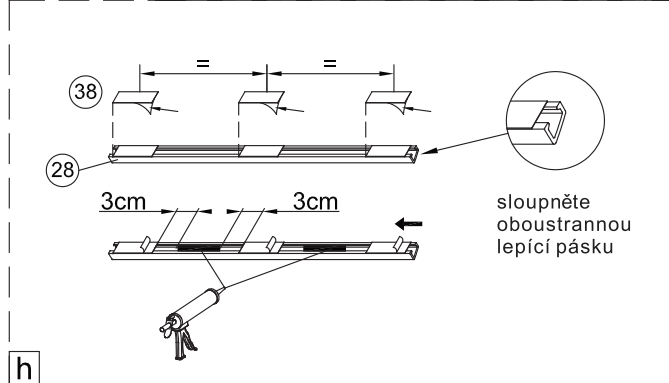

Poznámka: Vnitřní strana koutu
- Easy Clean

1

2

3

	A(mm)
SATTEXDBB100CT	970~1010
SATTEXDBB100CRT	
SATTEXDBB110CT	1070~1110
SATTEXDBB110CRT	
SATTEXDBB120CT	1170~1210
SATTEXDBB120CRT	
SATTEXDBB140CT	1370~1410
SATTEXDBB140CRT	

11

Vnitřní strana koutu

15

Poznámka: Vnitřní strana koutu
- Easy Clean

12

3mm

12

3mm

Vnitřní strana koutu

Vnitřní strana koutu

13

14

15

16

17

3mm