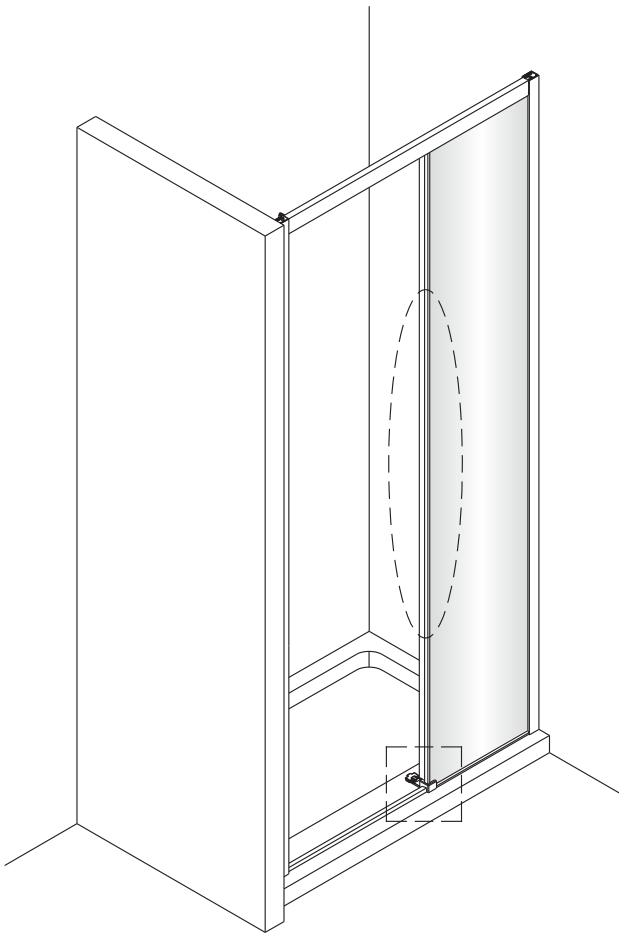

11

Vnitřní strana koutu

15

Poznámka: Vnitřní strana koutu
- Easy Clean

12

3mm

12

3mm