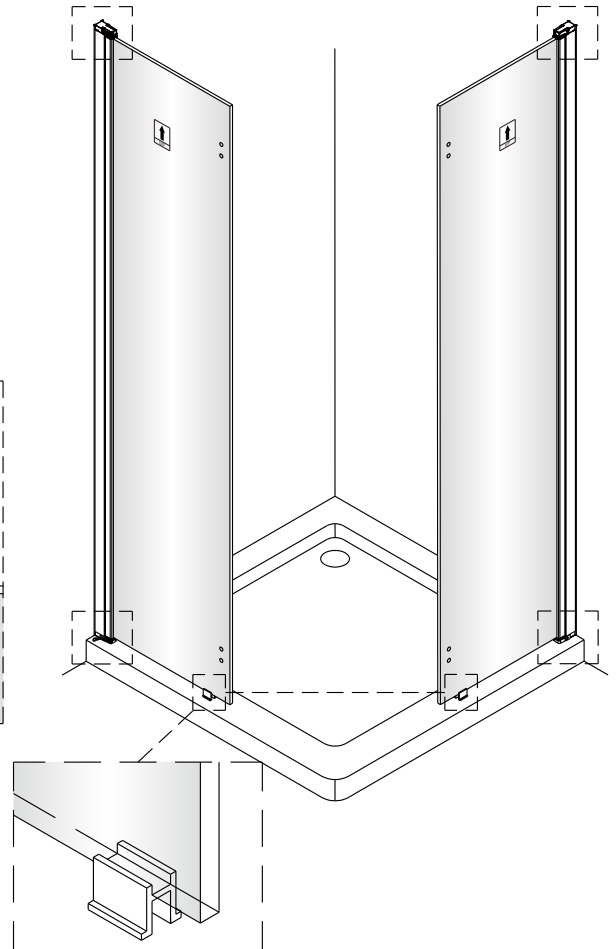

Instalační návod
Inštalacný návod
Mounting Instruction
Montageanleitung
Инструкция по установке

**SIKOSK80,
SIKOSK90, SIKOSK100**

1  1X	2  3X ST4X40	3  3X	4  1X	5  1X	1  1X	2  3X ST4X40	3  3X	4  1X	5  1X
6  2X	7  8X	8  1X	9  1X	10  1set	6  2X	7  8X	8  1X	9  1X	10  1set
11  1X	12  1X	13  1X	14  1X	15  1X	11  1X	12  1X	13  1X	14  1X	15  1X
16  1X	17  1X	18  2X	19  1X 4mm	20  1X 3mm	16  1X	17  1X	18  2X	19  1X 4mm	20  1X 3mm

1

2

Poznámka: Vnitřní strana koutu
- Easy Clean

3

4