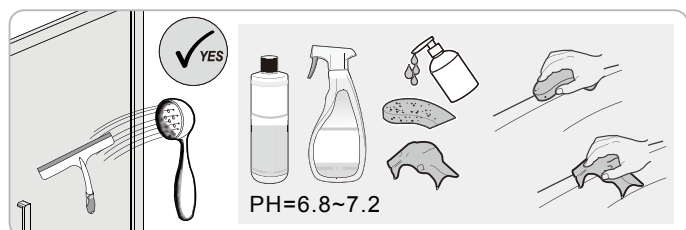

Instalační návod
Inštalacný návod
Mounting Instruction
Montageanleitung
Инструкция по установке

**SIKOSK80,
SIKOSK90, SIKOSK100**

1  1X	2  3X ST4X40	3  3X	4  1X	5  1X	1  1X	2  3X ST4X40	3  3X	4  1X	5  1X
6  2X	7  8X	8  1X	9  1X	10  1set	6  2X	7  8X	8  1X	9  1X	10  1set
11  1X	12  1X	13  1X	14  1X	15  1X	11  1X	12  1X	13  1X	14  1X	15  1X
16  1X	17  1X	18  2X	19  1X 4mm	20  1X 3mm	16  1X	17  1X	18  2X	19  1X 4mm	20  1X 3mm

1

2

Poznámka: Vnitřní strana koutu
- Easy Clean

3

4