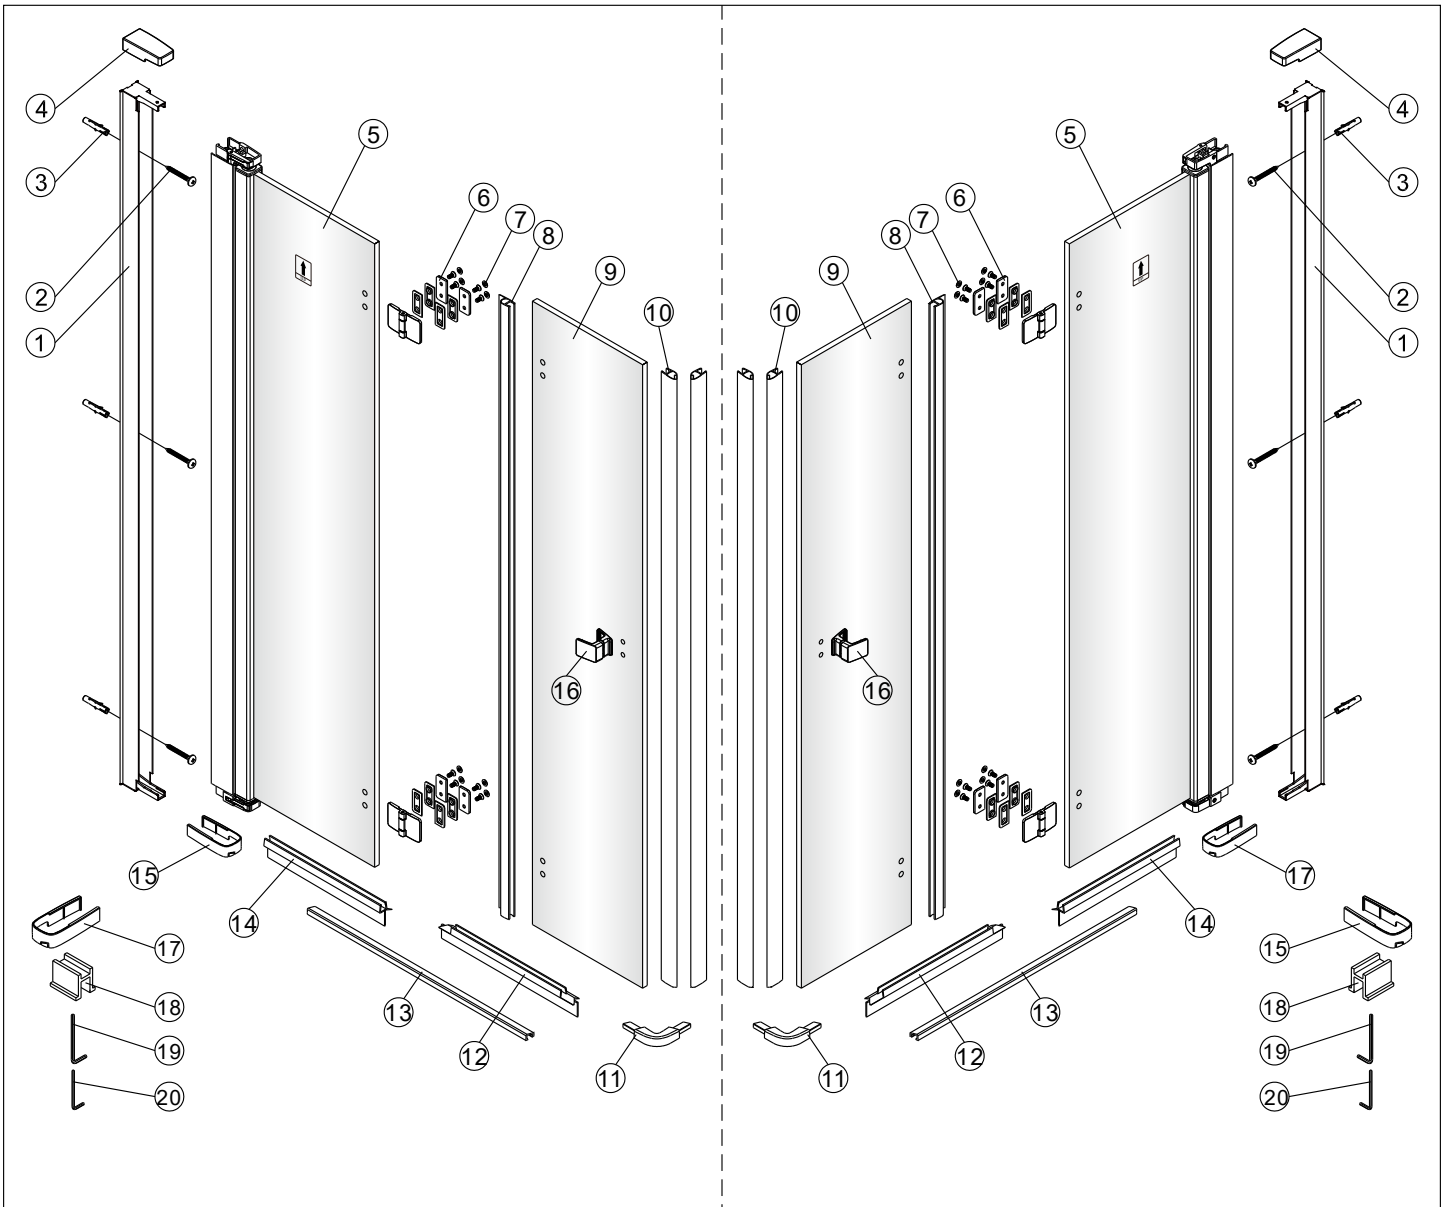

Instalační návod
Inštalacný návod
Mounting Instruction
Montageanleitung
Инструкция по установке

**SIKOSK80,
SIKOSK90, SIKOSK100**

1  1X	2  3X ST4X40	3  3X	4  1X	5  1X	1  1X	2  3X ST4X40	3  3X	4  1X	5  1X
6  2X	7  8X	8  1X	9  1X	10  1set	6  2X	7  8X	8  1X	9  1X	10  1set
11  1X	12  1X	13  1X	14  1X	15  1X	11  1X	12  1X	13  1X	14  1X	15  1X
16  1X	17  1X	18  2X	19  1X 4mm	20  1X 3mm	16  1X	17  1X	18  2X	19  1X 4mm	20  1X 3mm

1

2

Poznámka: Vnitřní strana koutu
- Easy Clean

3

4