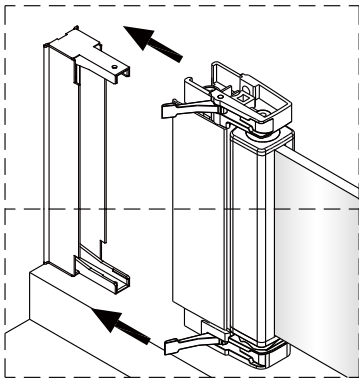

Instalační návod
Inštalacný návod
Mounting Instruction
Montageanleitung
Инструкция по установке

**SIKOSK80,
SIKOSK90, SIKOSK100**

1  1X	2  3X ST4X40	3  3X	4  1X	5  1X	1  1X	2  3X ST4X40	3  3X	4  1X	5  1X
6  2X	7  8X	8  1X	9  1X	10  1set	6  2X	7  8X	8  1X	9  1X	10  1set
11  1X	12  1X	13  1X	14  1X	15  1X	11  1X	12  1X	13  1X	14  1X	15  1X
16  1X	17  1X	18  2X	19  1X 4mm	20  1X 3mm	16  1X	17  1X	18  2X	19  1X 4mm	20  1X 3mm

1

2

Poznámka: Vnitřní strana koutu
- Easy Clean

3

4