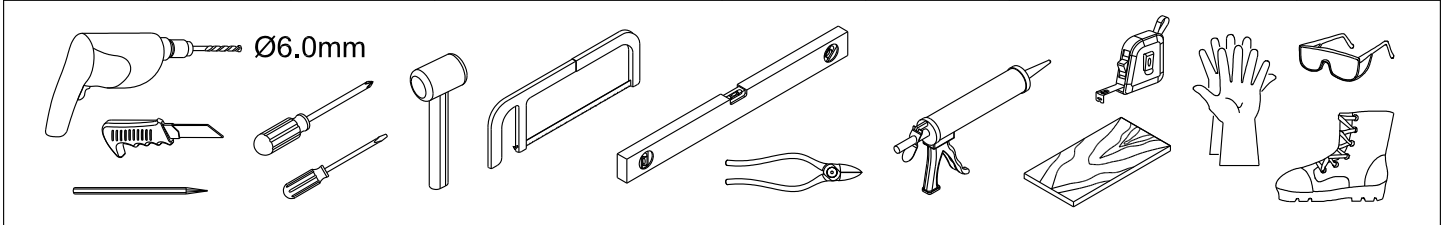

Instalační návod
Inštalacný návod
Mounting Instruction
Montageanleitung
Инструкция по установке

**SIKOSK80,
SIKOSK90, SIKOSK100**

1  1X	2  3X ST4X40	3  3X	4  1X	5  1X	1  1X	2  3X ST4X40	3  3X	4  1X	5  1X
6  2X	7  8X	8  1X	9  1X	10  1set	6  2X	7  8X	8  1X	9  1X	10  1set
11  1X	12  1X	13  1X	14  1X	15  1X	11  1X	12  1X	13  1X	14  1X	15  1X
16  1X	17  1X	18  2X	19  1X 4mm	20  1X 3mm	16  1X	17  1X	18  2X	19  1X 4mm	20  1X 3mm

1

2

Poznámka: Vnitřní strana koutu
- Easy Clean

3

4