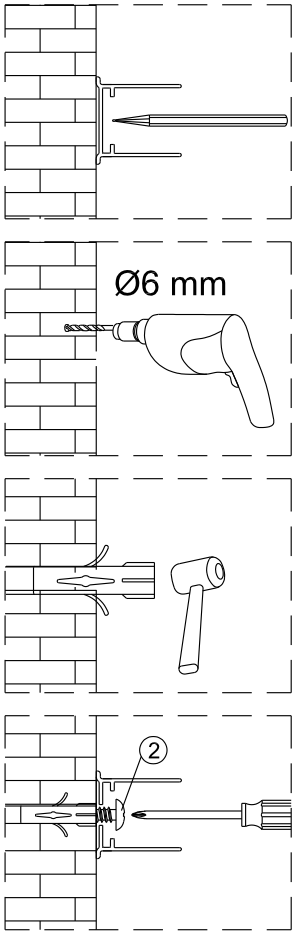

Instalační návod
Inštalacný návod
Mounting Instruction
Montageanleitung
Инструкция по установке

**SIKOSK80,
SIKOSK90, SIKOSK100**

1  1X	2  3X ST4X40	3  3X	4  1X	5  1X	1  1X	2  3X ST4X40	3  3X	4  1X	5  1X
6  2X	7  8X	8  1X	9  1X	10  1set	6  2X	7  8X	8  1X	9  1X	10  1set
11  1X	12  1X	13  1X	14  1X	15  1X	11  1X	12  1X	13  1X	14  1X	15  1X
16  1X	17  1X	18  2X	19  1X 4mm	20  1X 3mm	16  1X	17  1X	18  2X	19  1X 4mm	20  1X 3mm

1

2

Poznámka: Vnitřní strana koutu
- Easy Clean

3

4