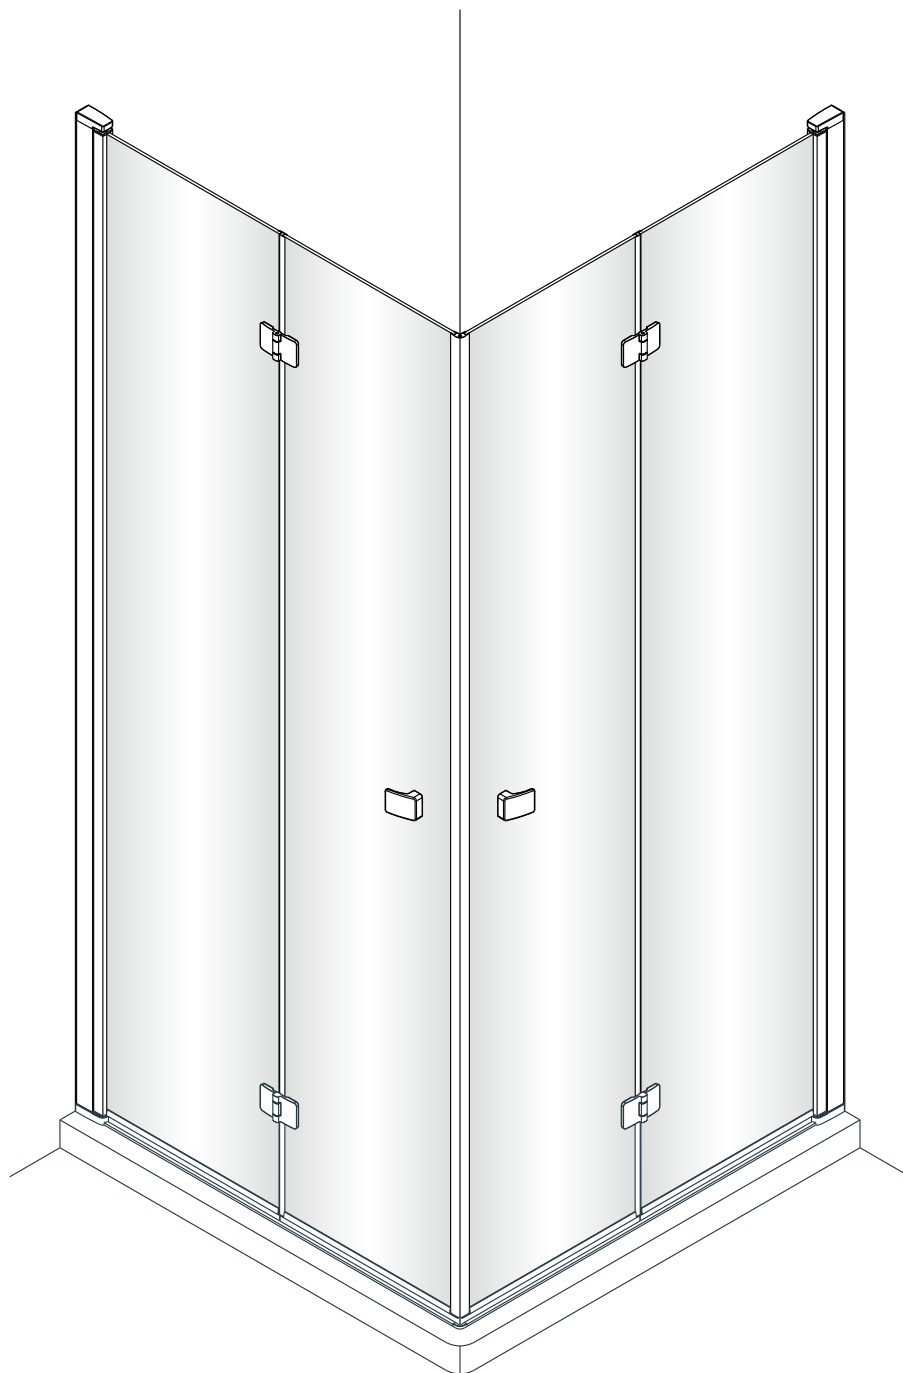

Instalační návod
Inštalacný návod
Mounting Instruction
Montageanleitung
Инструкция по установке

**SIKOSK80,
SIKOSK90, SIKOSK100**

1  1X	2  3X ST4X40	3  3X	4  1X	5  1X	1  1X	2  3X ST4X40	3  3X	4  1X	5  1X
6  2X	7  8X	8  1X	9  1X	10  1set	6  2X	7  8X	8  1X	9  1X	10  1set
11  1X	12  1X	13  1X	14  1X	15  1X	11  1X	12  1X	13  1X	14  1X	15  1X
16  1X	17  1X	18  2X	19  1X 4mm	20  1X 3mm	16  1X	17  1X	18  2X	19  1X 4mm	20  1X 3mm

1

2

Poznámka: Vnitřní strana koutu
- Easy Clean

3

4