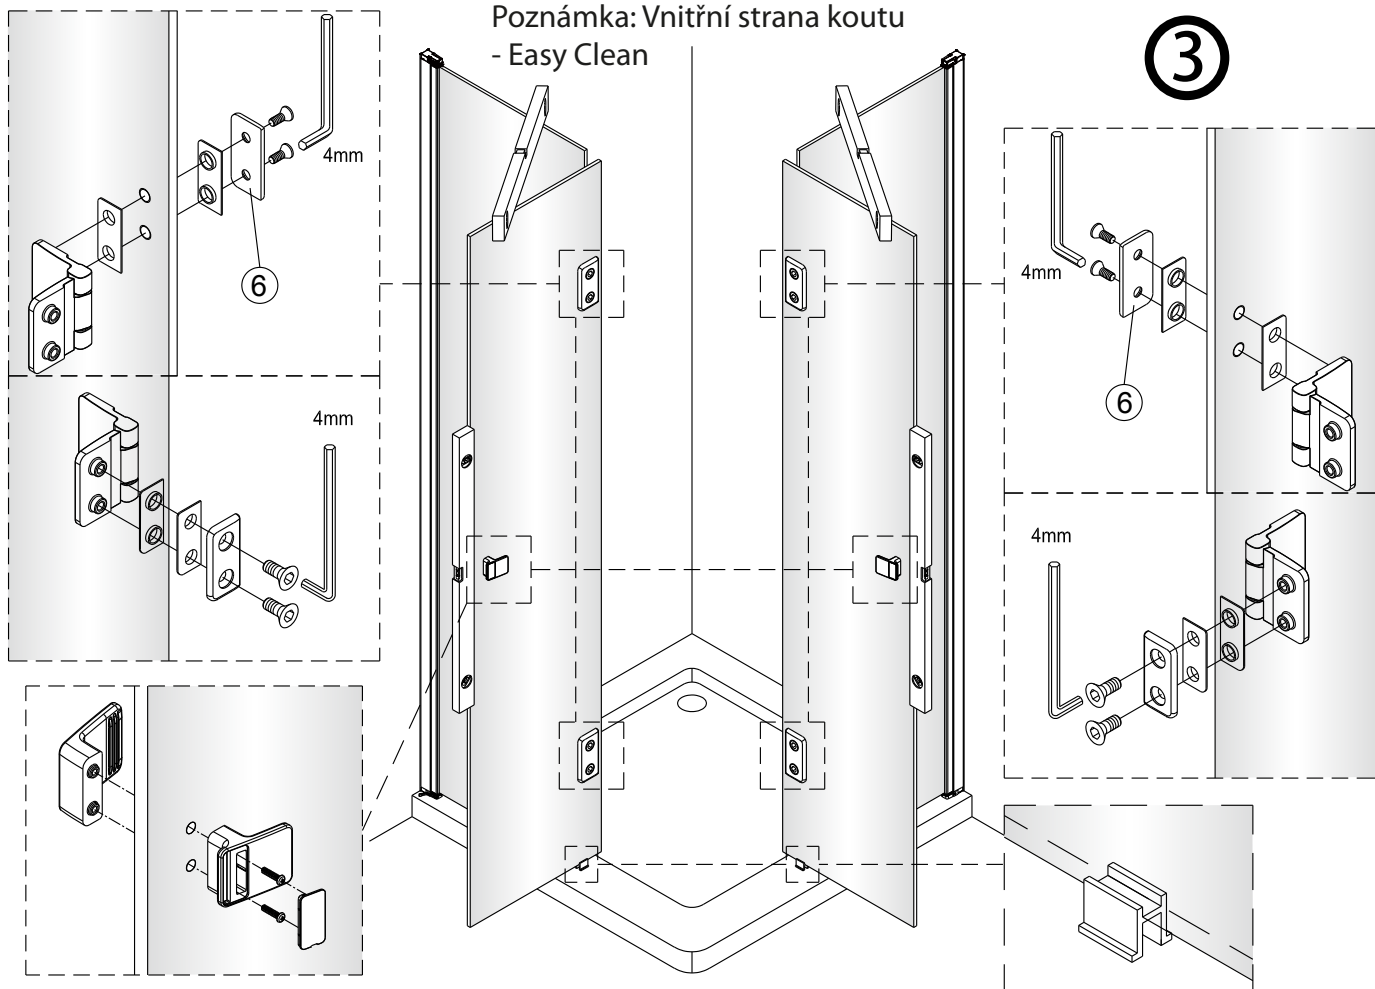

Instalační návod
Inštalacný návod
Mounting Instruction
Montageanleitung
Инструкция по установке

**SIKOSK80,
SIKOSK90, SIKOSK100**

1  1X	2  3X ST4X40	3  3X	4  1X	5  1X	1  1X	2  3X ST4X40	3  3X	4  1X	5  1X
6  2X	7  8X	8  1X	9  1X	10  1set	6  2X	7  8X	8  1X	9  1X	10  1set
11  1X	12  1X	13  1X	14  1X	15  1X	11  1X	12  1X	13  1X	14  1X	15  1X
16  1X	17  1X	18  2X	19  1X 4mm	20  1X 3mm	16  1X	17  1X	18  2X	19  1X 4mm	20  1X 3mm

1

2

Poznámka: Vnitřní strana koutu
- Easy Clean

3

4