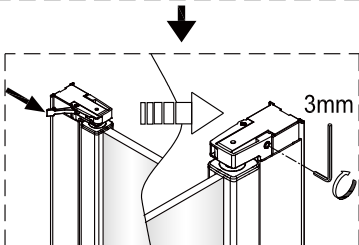

Instalační návod
Inštalacný návod
Mounting Instruction
Montageanleitung
Инструкция по установке

**SIKOSK80,
SIKOSK90, SIKOSK100**

1  1X	2  3X ST4X40	3  3X	4  1X	5  1X	1  1X	2  3X ST4X40	3  3X	4  1X	5  1X
6  2X	7  8X	8  1X	9  1X	10  1set	6  2X	7  8X	8  1X	9  1X	10  1set
11  1X	12  1X	13  1X	14  1X	15  1X	11  1X	12  1X	13  1X	14  1X	15  1X
16  1X	17  1X	18  2X	19  1X 4mm	20  1X 3mm	16  1X	17  1X	18  2X	19  1X 4mm	20  1X 3mm

1

2

Poznámka: Vnitřní strana koutu
- Easy Clean

3

4