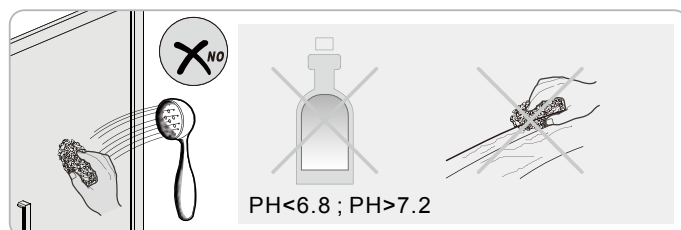

Instalační návod
Inštalacný návod
Mounting Instruction
Montageanleitung
Инструкция по установке

**SIKOSK80,
SIKOSK90, SIKOSK100**

1  1X	2  3X ST4X40	3  3X	4  1X	5  1X	1  1X	2  3X ST4X40	3  3X	4  1X	5  1X
6  2X	7  8X	8  1X	9  1X	10  1set	6  2X	7  8X	8  1X	9  1X	10  1set
11  1X	12  1X	13  1X	14  1X	15  1X	11  1X	12  1X	13  1X	14  1X	15  1X
16  1X	17  1X	18  2X	19  1X 4mm	20  1X 3mm	16  1X	17  1X	18  2X	19  1X 4mm	20  1X 3mm

1

2

Poznámka: Vnitřní strana koutu
- Easy Clean

3

4