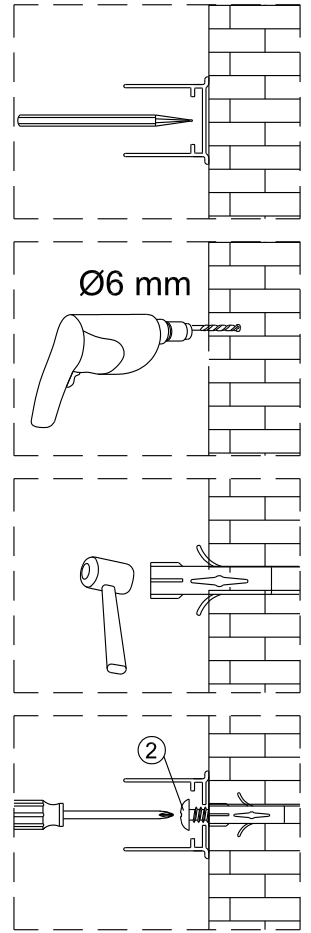

Instalační návod
Inštalacný návod
Mounting Instruction
Montageanleitung
Инструкция по установке

**SIKOSK80,
SIKOSK90, SIKOSK100**

1  1X	2  3X ST4X40	3  3X	4  1X	5  1X	1  1X	2  3X ST4X40	3  3X	4  1X	5  1X
6  2X	7  8X	8  1X	9  1X	10  1set	6  2X	7  8X	8  1X	9  1X	10  1set
11  1X	12  1X	13  1X	14  1X	15  1X	11  1X	12  1X	13  1X	14  1X	15  1X
16  1X	17  1X	18  2X	19  1X 4mm	20  1X 3mm	16  1X	17  1X	18  2X	19  1X 4mm	20  1X 3mm

1

2

Poznámka: Vnitřní strana koutu
- Easy Clean

3

4