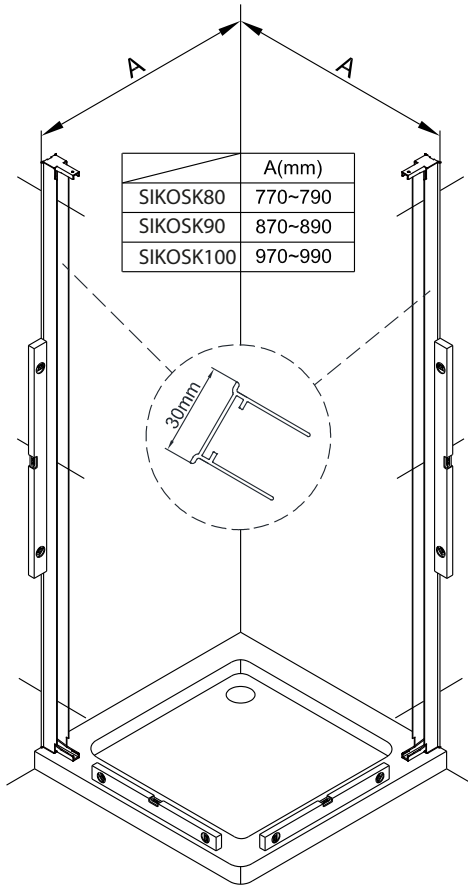

Instalační návod
Inštalacný návod
Mounting Instruction
Montageanleitung
Инструкция по установке

**SIKOSK80,
SIKOSK90, SIKOSK100**

1  1X	2  3X ST4X40	3  3X	4  1X	5  1X	1  1X	2  3X ST4X40	3  3X	4  1X	5  1X
6  2X	7  8X	8  1X	9  1X	10  1set	6  2X	7  8X	8  1X	9  1X	10  1set
11  1X	12  1X	13  1X	14  1X	15  1X	11  1X	12  1X	13  1X	14  1X	15  1X
16  1X	17  1X	18  2X	19  1X 4mm	20  1X 3mm	16  1X	17  1X	18  2X	19  1X 4mm	20  1X 3mm

1

2

Poznámka: Vnitřní strana koutu
- Easy Clean

3

4