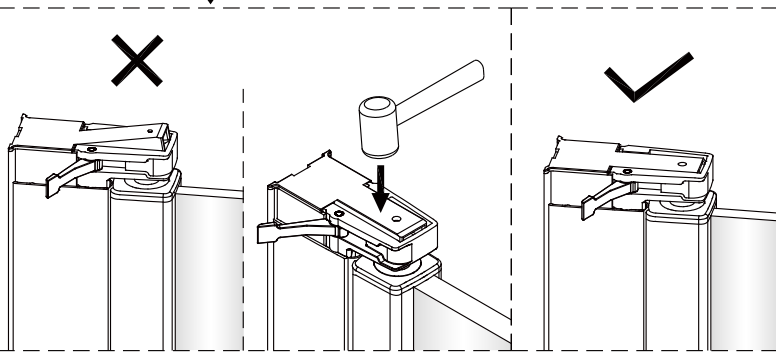

Instalační návod
Inštalacný návod
Mounting Instruction
Montageanleitung
Инструкция по установке

**SIKOSK80,
SIKOSK90, SIKOSK100**

1  1X	2  3X ST4X40	3  3X	4  1X	5  1X	1  1X	2  3X ST4X40	3  3X	4  1X	5  1X
6  2X	7  8X	8  1X	9  1X	10  1set	6  2X	7  8X	8  1X	9  1X	10  1set
11  1X	12  1X	13  1X	14  1X	15  1X	11  1X	12  1X	13  1X	14  1X	15  1X
16  1X	17  1X	18  2X	19  1X 4mm	20  1X 3mm	16  1X	17  1X	18  2X	19  1X 4mm	20  1X 3mm

1

2

Poznámka: Vnitřní strana koutu
- Easy Clean

3

4