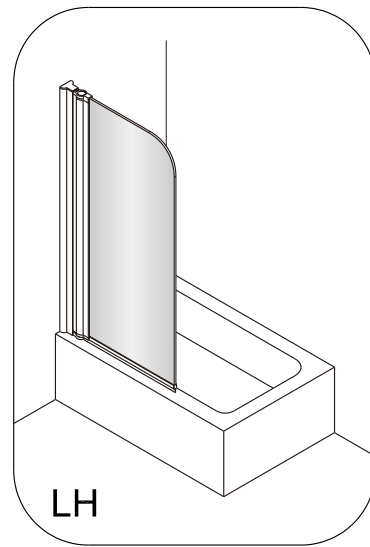

Instalační návod  
Inštalacný návod  
Mounting Instruction  
Montageanleitung  
Инструкция по установке

**SATVZUNIKCRT70**  
**SATVZUNIKCRT75**

## TOOLS REQUIRED

|         |                     |                   |         |
|---------|---------------------|-------------------|---------|
| 1<br>x1 | 2<br>x1             | 3<br>ST4x40<br>x3 | 4<br>x3 |
| 5<br>x1 | 6<br>ST3.5x10<br>x3 | 7<br>x3           |         |