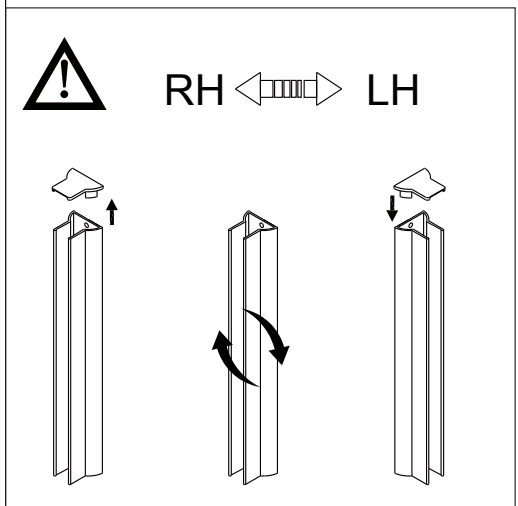

Instalační návod  
Inštalacný návod  
Mounting Instruction  
Montageanleitung  
Инструкция по установке

**SATVZUNIKCRT70**  
**SATVZUNIKCRT75**

## TOOLS REQUIRED

|         |                     |                   |         |
|---------|---------------------|-------------------|---------|
| 1<br>x1 | 2<br>x1             | 3<br>ST4x40<br>x3 | 4<br>x3 |
| 5<br>x1 | 6<br>ST3.5x10<br>x3 | 7<br>x3           |         |