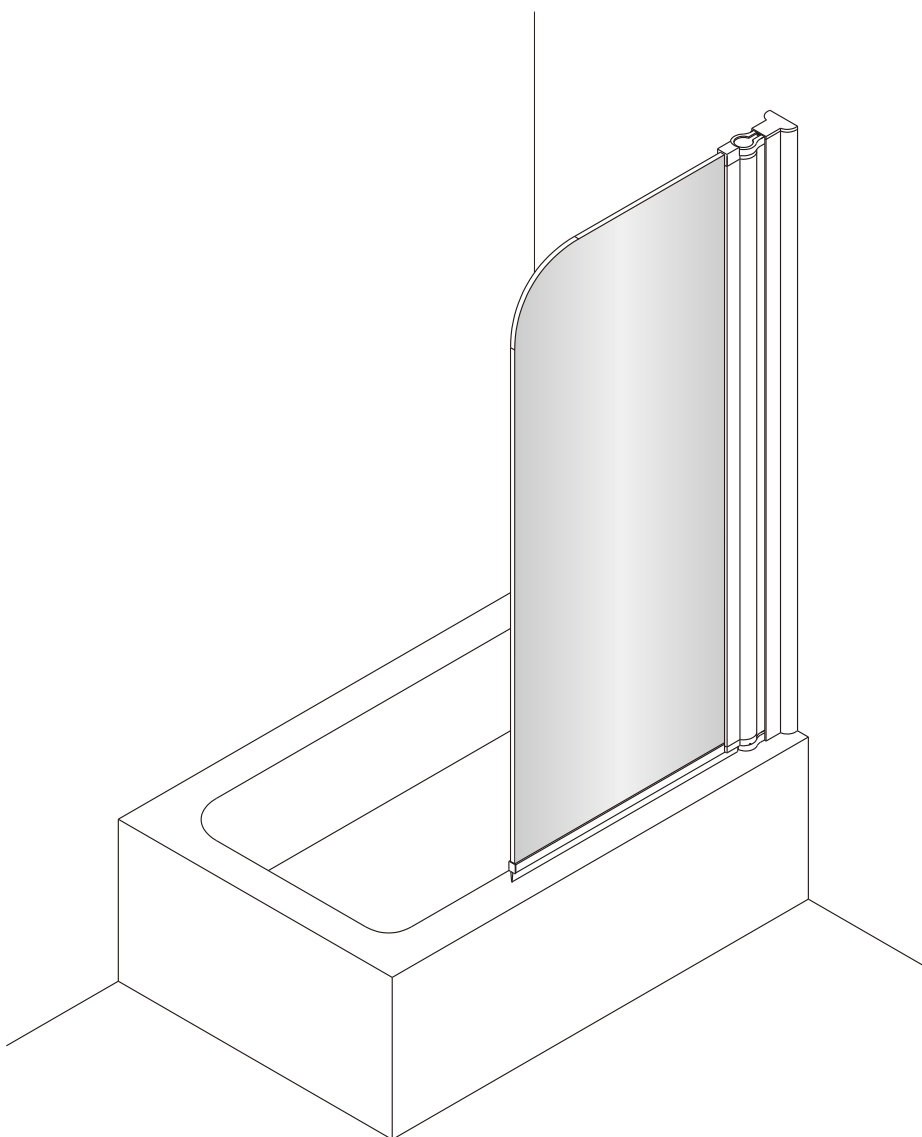

Instalační návod  
Inštalacný návod  
Mounting Instruction  
Montageanleitung  
Инструкция по установке

**SATVZUNIKCRT70**  
**SATVZUNIKCRT75**

## TOOLS REQUIRED

|         |                     |                   |         |
|---------|---------------------|-------------------|---------|
| 1<br>x1 | 2<br>x1             | 3<br>ST4x40<br>x3 | 4<br>x3 |
| 5<br>x1 | 6<br>ST3.5x10<br>x3 | 7<br>x3           |         |