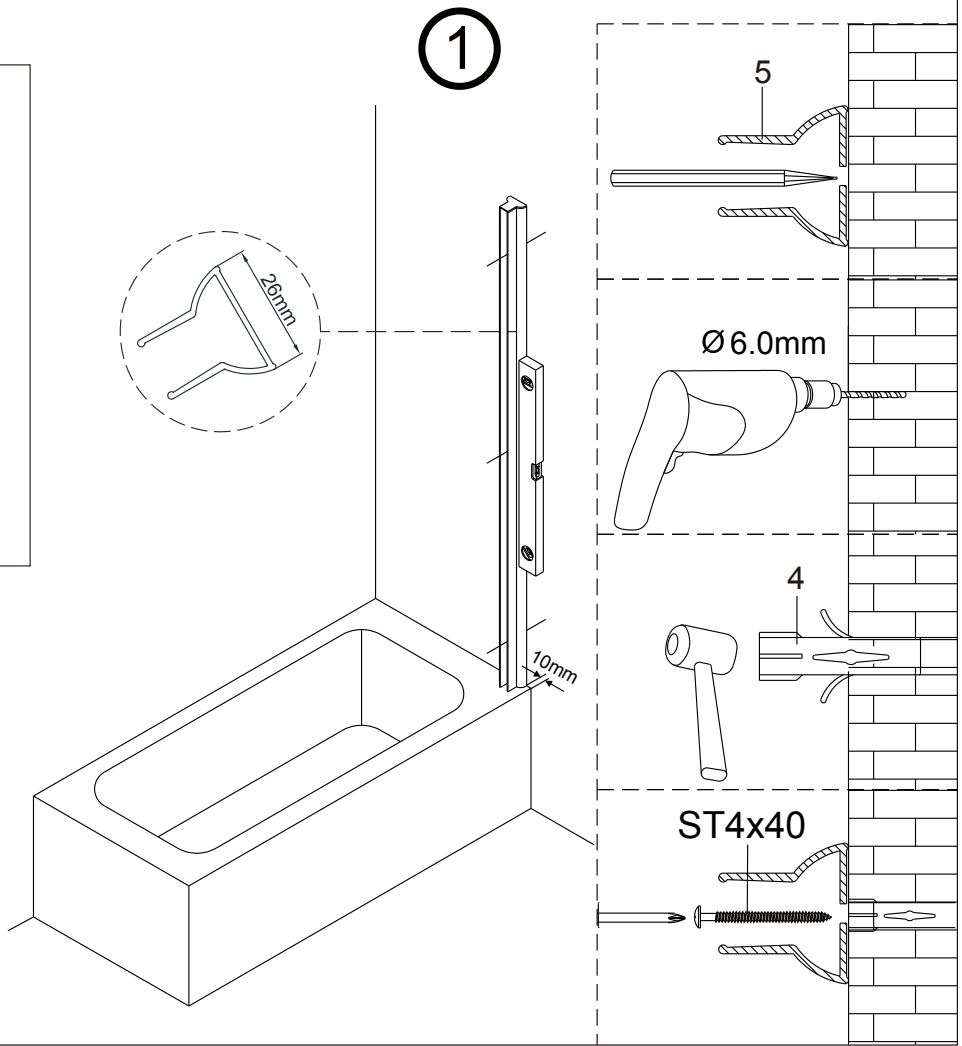

Instalační návod  
Inštalacný návod  
Mounting Instruction  
Montageanleitung  
Инструкция по установке

**SATVZUNIKCRT70**  
**SATVZUNIKCRT75**

## TOOLS REQUIRED

|         |                     |                   |         |
|---------|---------------------|-------------------|---------|
| 1<br>x1 | 2<br>x1             | 3<br>ST4x40<br>x3 | 4<br>x3 |
| 5<br>x1 | 6<br>ST3.5x10<br>x3 | 7<br>x3           |         |

2

3

4

5