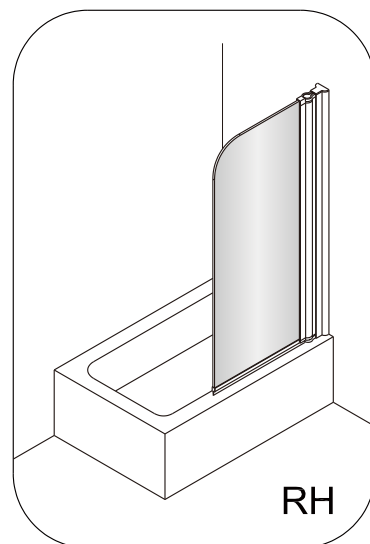

Instalační návod  
Inštalacný návod  
Mounting Instruction  
Montageanleitung  
Инструкция по установке

**SATVZUNIKCRT70**  
**SATVZUNIKCRT75**

## TOOLS REQUIRED

|         |                     |                   |         |
|---------|---------------------|-------------------|---------|
| 1<br>x1 | 2<br>x1             | 3<br>ST4x40<br>x3 | 4<br>x3 |
| 5<br>x1 | 6<br>ST3.5x10<br>x3 | 7<br>x3           |         |