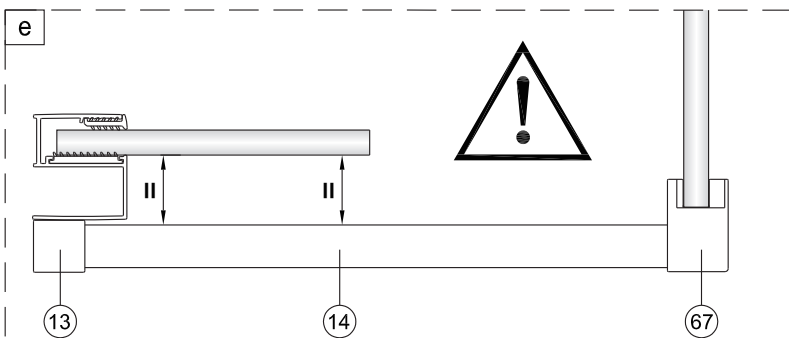

Poznámka: Vnitřní strana koutu  
- Easy Clean

2

	L(mm)
SIKOWIXMSTENA80	747
SIKOWIXMSTENA90	847

a

b

d

**3**

Degrease the bar and floor by No.20.