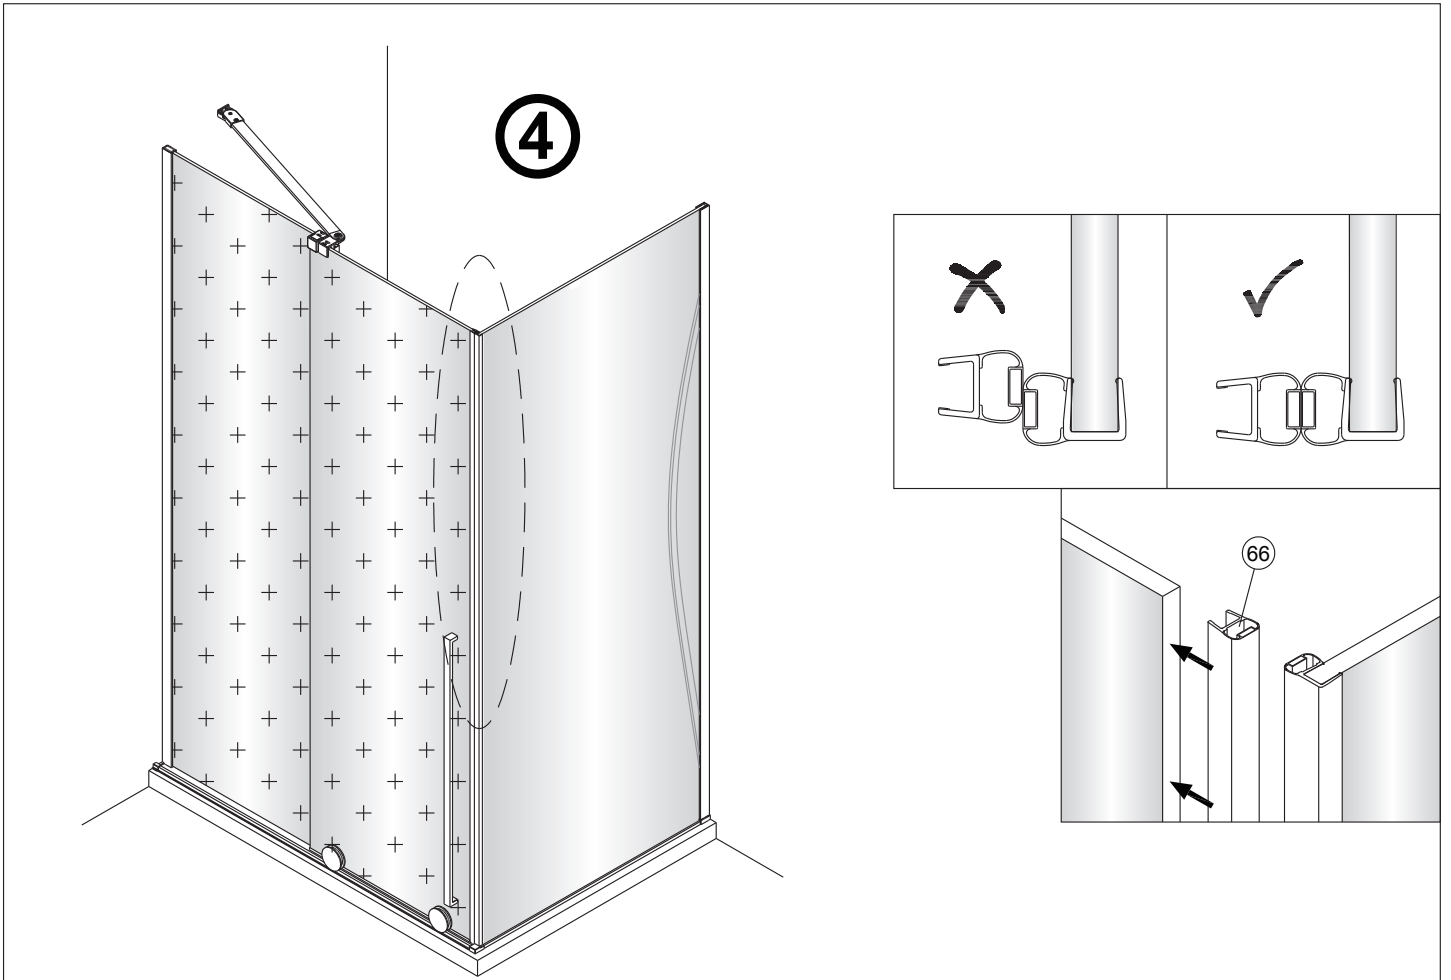

Poznámka: Vnitřní strana koutu  
- Easy Clean

2

	L(mm)
SIKOWIXMSTENA80	747
SIKOWIXMSTENA90	847

a

b

d

**3**

Degrease the bar and floor by No.20.