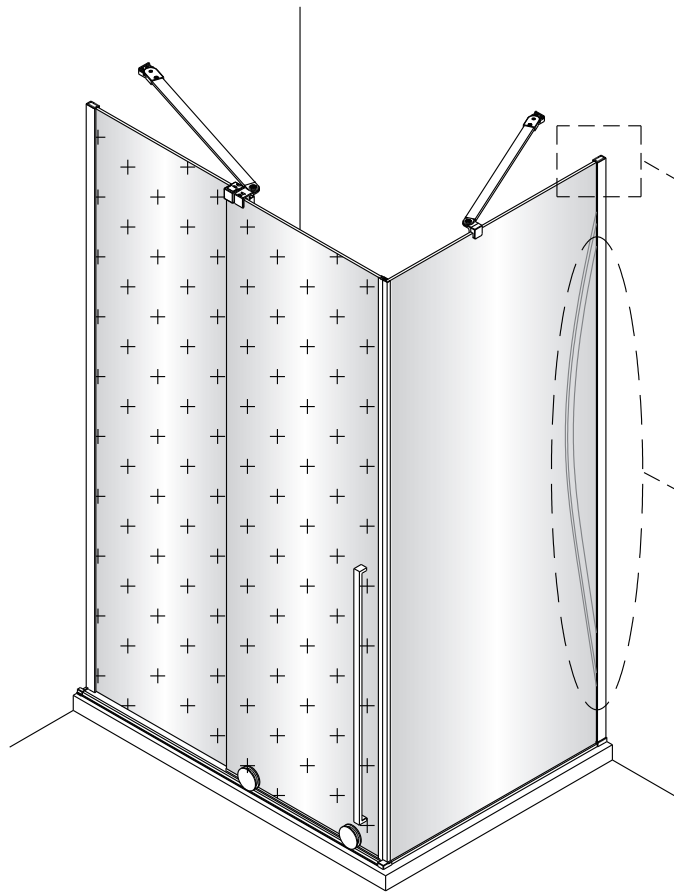

Poznámka: Vnitřní strana koutu  
- Easy Clean

2

	L(mm)
SIKOWIXMSTENA80	747
SIKOWIXMSTENA90	847

a

b

d

**3**

Degrease the bar and floor by No.20.