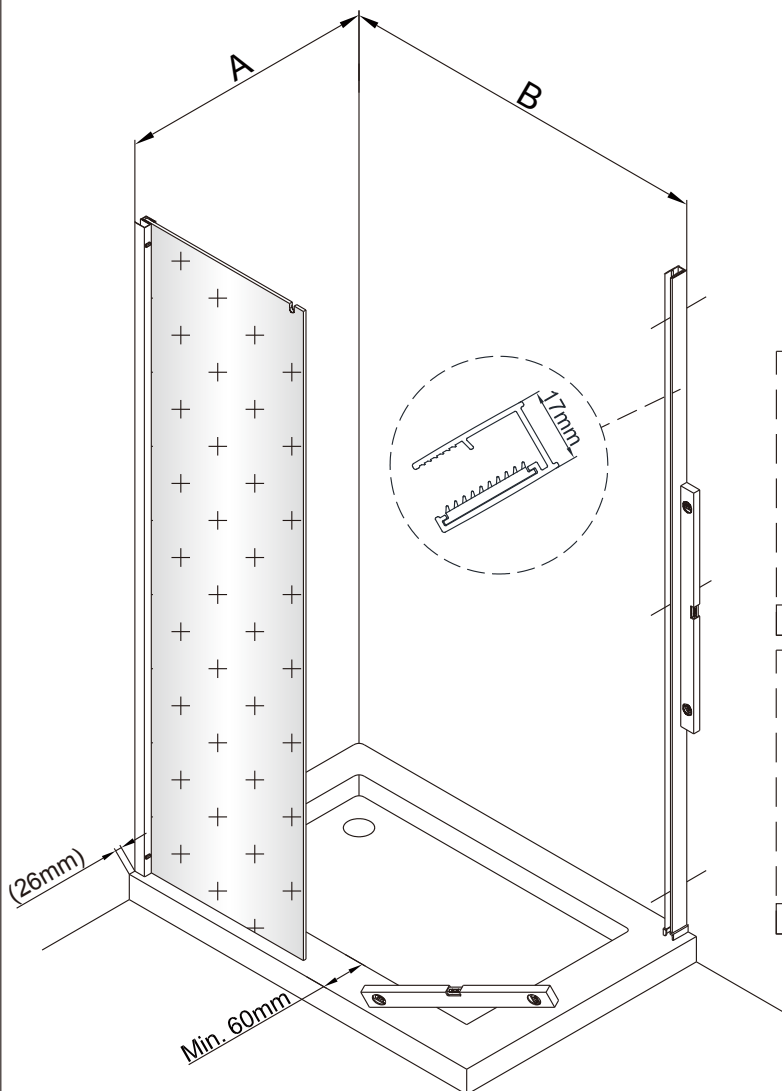

# SIKOWIXMPROFILST

1 x3 ST4X40	2 x5	22 x2 ST4X40	61 x1	62 x1
63 x1	64 x1	65 x1	66 1 set	67 x1
68 x1	69 x1	70 x1	71 x1	

1

	A(mm)
SIKOWIXMSTENA80	758-773
SIKOWIXMSTENA90	858-873

	B(mm)
SIKOWIXM110	1073-1088
SIKOWIXM120	1173-1188
SIKOWIXM140	1373-1388

Poznámka: Vnitřní strana koutu  
- Easy Clean

2

	L(mm)
SIKOWIXMSTENA80	747
SIKOWIXMSTENA90	847

a

b

d

**3**

Degrease the bar and floor by No.20.