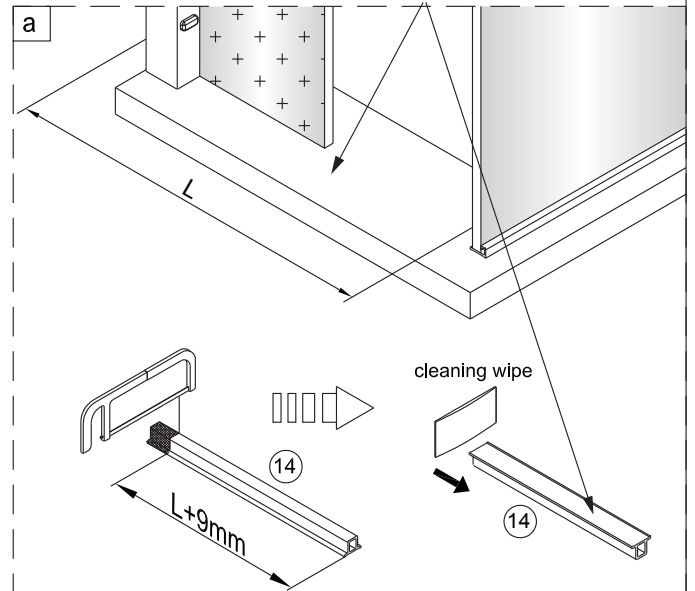

Poznámka: Vnitřní strana koutu  
- Easy Clean

2

	L(mm)
SIKOWIXMSTENA80	747
SIKOWIXMSTENA90	847

a

b

d

**3**

Degrease the bar and floor by No.20.