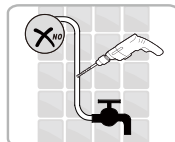

1

	A(mm)
SIKOWIXMSTENA80	758-773
SIKOWIXMSTENA90	858-873

	B(mm)
SIKOWIXM110	1073-1088
SIKOWIXM120	1173-1188
SIKOWIXM140	1373-1388