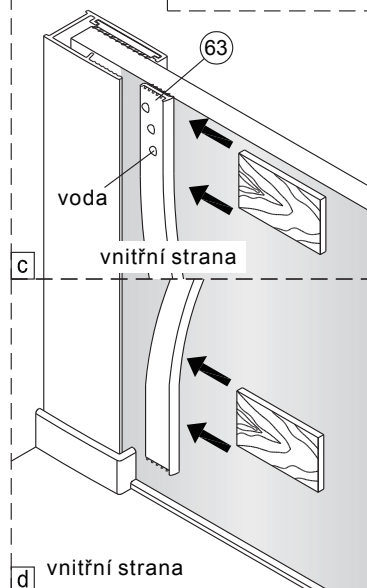

# SIKOWIXMPROFILST

1 x3 ST4X40	2 x5	22 x2 ST4X40	61 x1	62 x1
63 x1	64 x1	65 x1	66 1 set	67 x1
68 x1	69 x1	70 x1	71 x1	

1

	A(mm)
SIKOWIXMSTENA80	758-773
SIKOWIXMSTENA90	858-873

	B(mm)
SIKOWIXM110	1073-1088
SIKOWIXM120	1173-1188
SIKOWIXM140	1373-1388

Poznámka: Vnitřní strana koutu  
- Easy Clean

2

	L(mm)
SIKOWIXMSTENA80	747
SIKOWIXMSTENA90	847

a

b

d

**3**

Degrease the bar and floor by No.20.