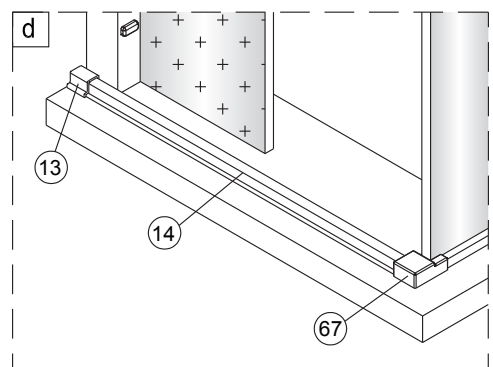

# SIKOWIXMPROFILST

1 x3 ST4X40	2 x5	22 x2 ST4X40	61 x1	62 x1
63 x1	64 x1	65 x1	66 1 set	67 x1
68 x1	69 x1	70 x1	71 x1	

1

	A(mm)
SIKOWIXMSTENA80	758-773
SIKOWIXMSTENA90	858-873

	B(mm)
SIKOWIXM110	1073-1088
SIKOWIXM120	1173-1188
SIKOWIXM140	1373-1388

Poznámka: Vnitřní strana koutu  
- Easy Clean

2

	L(mm)
SIKOWIXMSTENA80	747
SIKOWIXMSTENA90	847

a

b

d

**3**

Degrease the bar and floor by No.20.