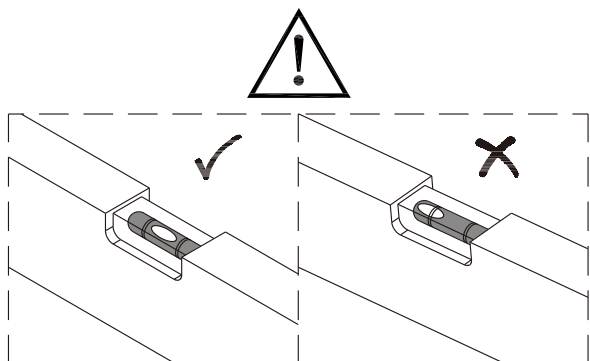

# SIKOWIXMPROFILST

1 x3 ST4X40	2 x5	22 x2 ST4X40	61 x1	62 x1
63 x1	64 x1	65 x1	66 1 set	67 x1
68 x1	69 x1	70 x1	71 x1	

1

	A(mm)
SIKOWIXMSTENA80	758-773
SIKOWIXMSTENA90	858-873

	B(mm)
SIKOWIXM110	1073-1088
SIKOWIXM120	1173-1188
SIKOWIXM140	1373-1388

Poznámka: Vnitřní strana koutu  
- Easy Clean

2

	L(mm)
SIKOWIXMSTENA80	747
SIKOWIXMSTENA90	847

a

b

d

**3**

Degrease the bar and floor by No.20.