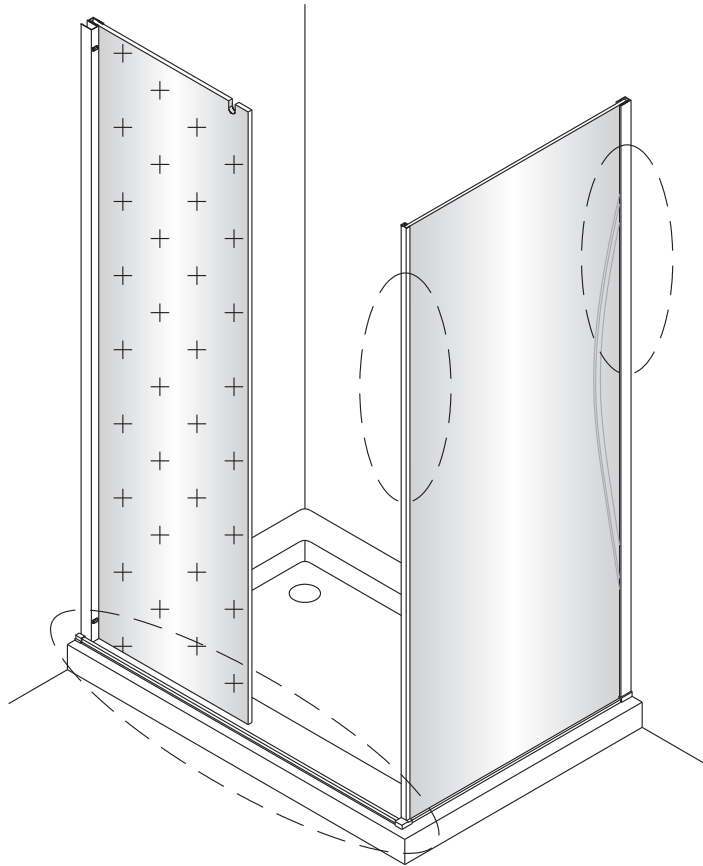

Poznámka: Vnitřní strana koutu  
- Easy Clean

2

	L(mm)
SIKOWIXMSTENA80	747
SIKOWIXMSTENA90	847

a

b

d

**3**

Degrease the bar and floor by No.20.