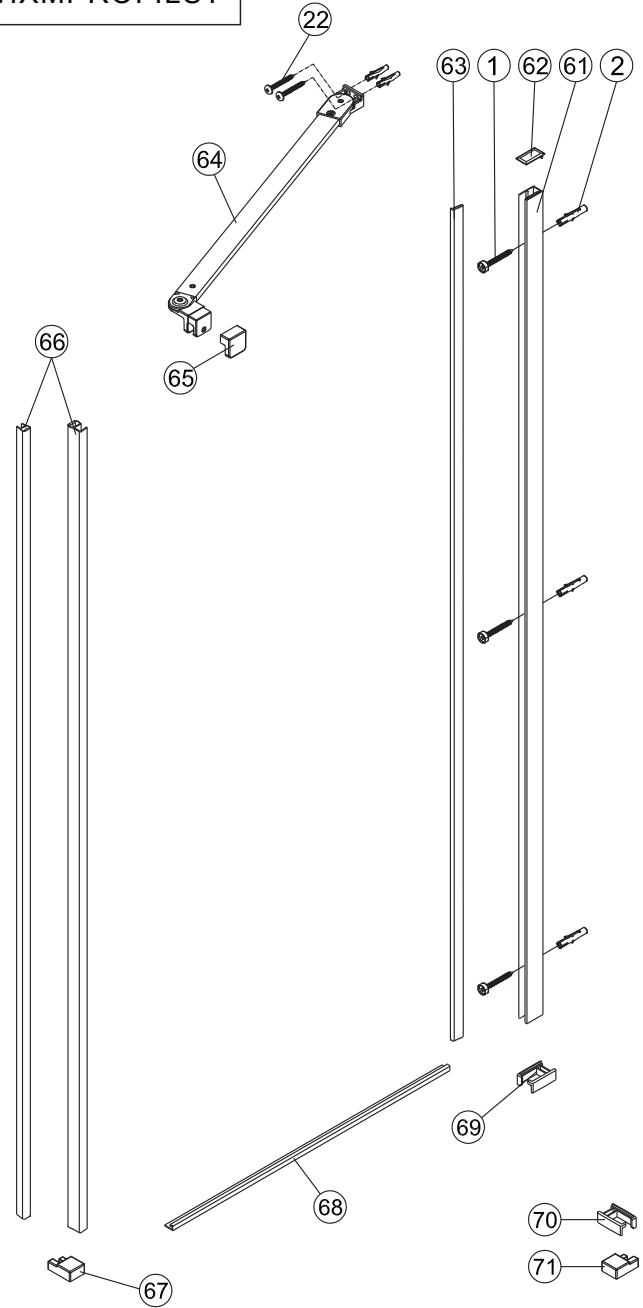

Instalační návod  
Intalacný návod  
Mounting Instruction  
Montageanleitung  
Инструкция по установке

**SIKOWIXMSTENA80**  
**SIKOWIXMSTENA90**  
**SIKOWIXMPROFILST**  
**SIKOWIXMPROFILSTC**

# SIKOWIXMPROFILST

1 x3 ST4X40	2 x5	22 x2 ST4X40	61 x1	62 x1
63 x1	64 x1	65 x1	66 1 set	67 x1
68 x1	69 x1	70 x1	71 x1	

1

	A(mm)
SIKOWIXMSTENA80	758-773
SIKOWIXMSTENA90	858-873

	B(mm)
SIKOWIXM110	1073-1088
SIKOWIXM120	1173-1188
SIKOWIXM140	1373-1388

Poznámka: Vnitřní strana koutu  
- Easy Clean

2

	L(mm)
SIKOWIXMSTENA80	747
SIKOWIXMSTENA90	847

a

b

d

**3**

Degrease the bar and floor by No.20.