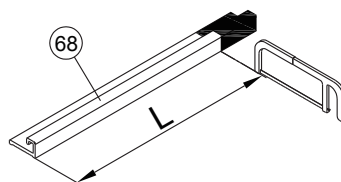

# SIKOWIXMPROFILST

1 x3 ST4X40	2 x5	22 x2 ST4X40	61 x1	62 x1
63 x1	64 x1	65 x1	66 1 set	67 x1
68 x1	69 x1	70 x1	71 x1	

1

	A(mm)
SIKOWIXMSTENA80	758-773
SIKOWIXMSTENA90	858-873

	B(mm)
SIKOWIXM110	1073-1088
SIKOWIXM120	1173-1188
SIKOWIXM140	1373-1388

Poznámka: Vnitřní strana koutu  
- Easy Clean

2

	L(mm)
SIKOWIXMSTENA80	747
SIKOWIXMSTENA90	847

a

b

d

**3**

Degrease the bar and floor by No.20.