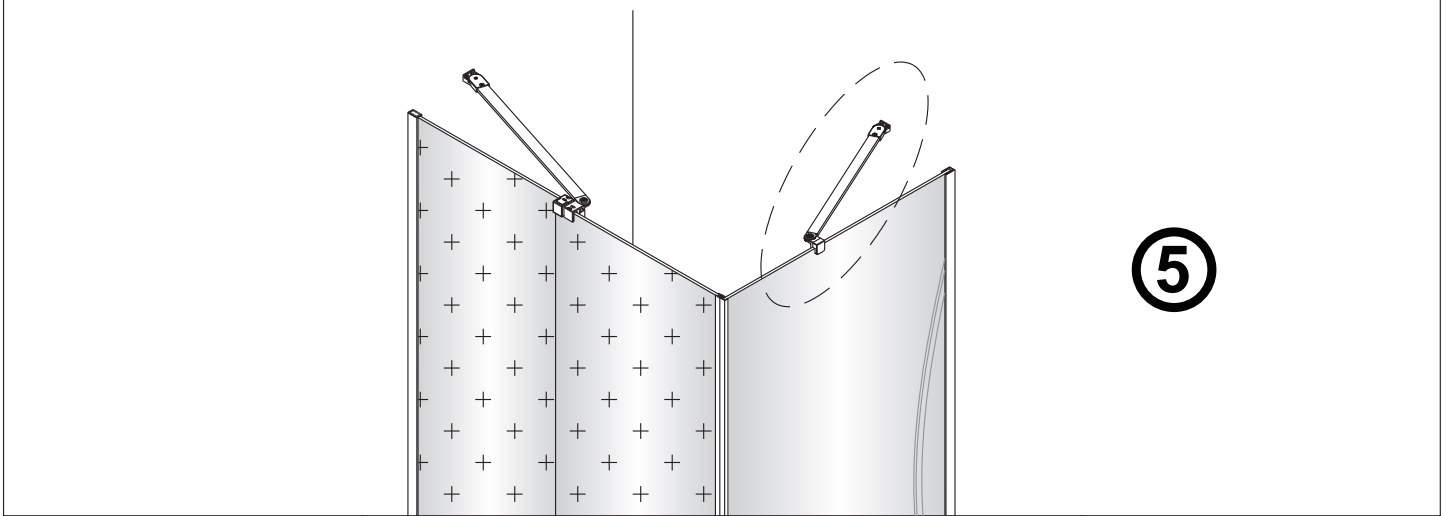

Poznámka: Vnitřní strana koutu  
- Easy Clean

2

	L(mm)
SIKOWIXMSTENA80	747
SIKOWIXMSTENA90	847

a

b

d

**3**

Degrease the bar and floor by No.20.