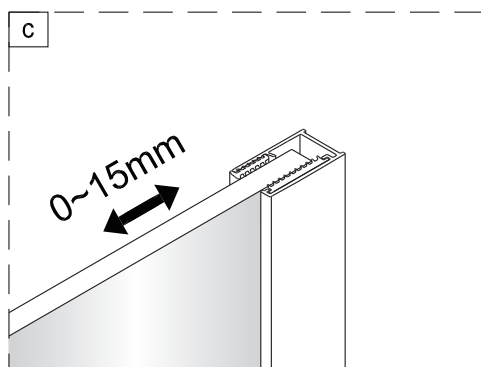

Poznámka: Vnitřní strana koutu  
- Easy Clean

2

	L(mm)
SIKOWIXMSTENA80	747
SIKOWIXMSTENA90	847

a

b

d

**3**

Degrease the bar and floor by No.20.