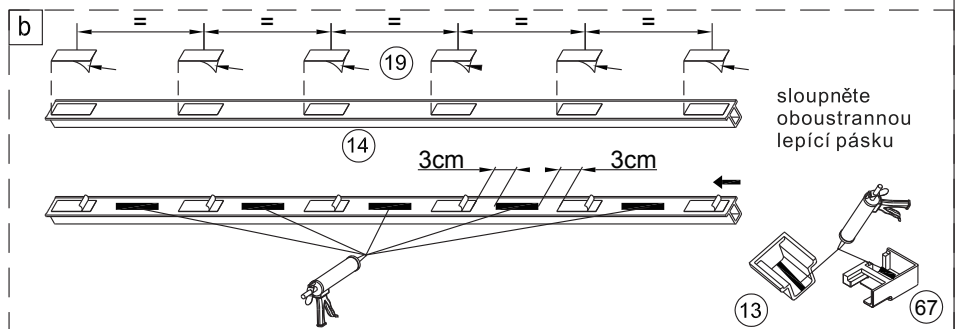

Poznámka: Vnitřní strana koutu  
- Easy Clean

2

	L(mm)
SIKOWIXMSTENA80	747
SIKOWIXMSTENA90	847

a

b

d

**3**

Degrease the bar and floor by No.20.