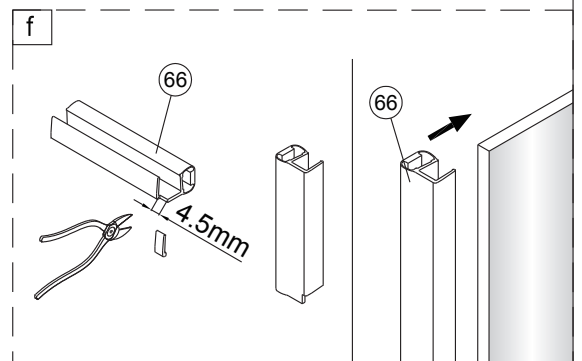

# SIKOWIXMPROFILST

1 x3 ST4X40	2 x5	22 x2 ST4X40	61 x1	62 x1
63 x1	64 x1	65 x1	66 1 set	67 x1
68 x1	69 x1	70 x1	71 x1	

1

	A(mm)
SIKOWIXMSTENA80	758-773
SIKOWIXMSTENA90	858-873

	B(mm)
SIKOWIXM110	1073-1088
SIKOWIXM120	1173-1188
SIKOWIXM140	1373-1388

Poznámka: Vnitřní strana koutu  
- Easy Clean

2

	L(mm)
SIKOWIXMSTENA80	747
SIKOWIXMSTENA90	847

a

b

d

**3**

Degrease the bar and floor by No.20.