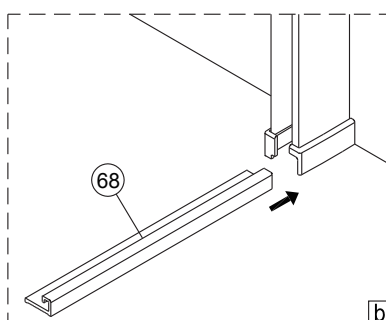

# SIKOWIXMPROFILST

1 x3 ST4X40	2 x5	22 x2 ST4X40	61 x1	62 x1
63 x1	64 x1	65 x1	66 1 set	67 x1
68 x1	69 x1	70 x1	71 x1	

1

	A(mm)
SIKOWIXMSTENA80	758-773
SIKOWIXMSTENA90	858-873

	B(mm)
SIKOWIXM110	1073-1088
SIKOWIXM120	1173-1188
SIKOWIXM140	1373-1388

Poznámka: Vnitřní strana koutu  
- Easy Clean

2

	L(mm)
SIKOWIXMSTENA80	747
SIKOWIXMSTENA90	847

a

b

d

**3**

Degrease the bar and floor by No.20.