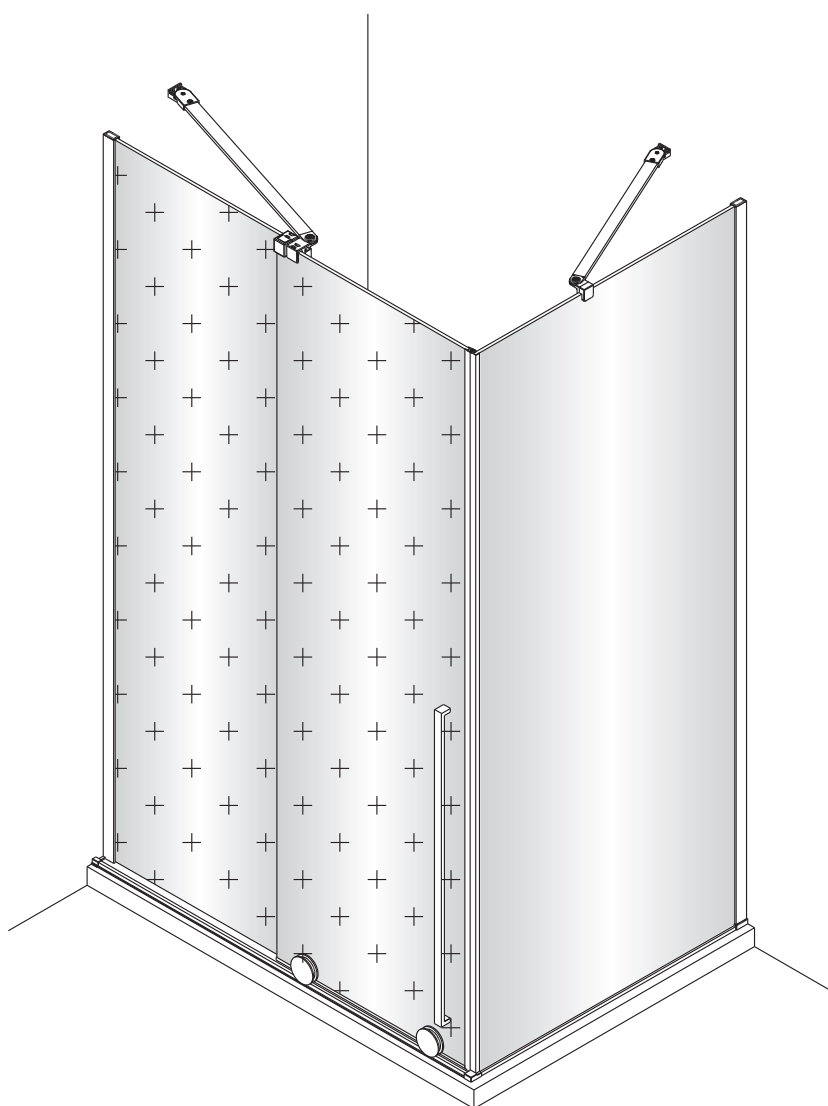

Instalační návod  
Intalacný návod  
Mounting Instruction  
Montageanleitung  
Инструкция по установке

**SIKOWIXMSTENA80**  
**SIKOWIXMSTENA90**  
**SIKOWIXMPROFILST**  
**SIKOWIXMPROFILSTC**

Poznámka: Vnitřní strana koutu  
- Easy Clean

2

	L(mm)
SIKOWIXMSTENA80	747
SIKOWIXMSTENA90	847

a

b

d

**3**

Degrease the bar and floor by No.20.