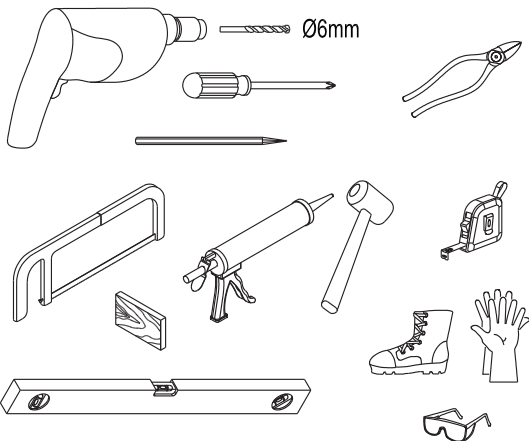

SIKOWIXMSTENA