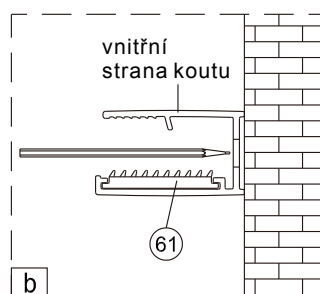

# SIKOWIXMPROFILST

1 x3 ST4X40	2 x5	22 x2 ST4X40	61 x1	62 x1
63 x1	64 x1	65 x1	66 1 set	67 x1
68 x1	69 x1	70 x1	71 x1	

1

	A(mm)
SIKOWIXMSTENA80	758-773
SIKOWIXMSTENA90	858-873

	B(mm)
SIKOWIXM110	1073-1088
SIKOWIXM120	1173-1188
SIKOWIXM140	1373-1388

Poznámka: Vnitřní strana koutu  
- Easy Clean

2

	L(mm)
SIKOWIXMSTENA80	747
SIKOWIXMSTENA90	847

a

b

d

**3**

Degrease the bar and floor by No.20.