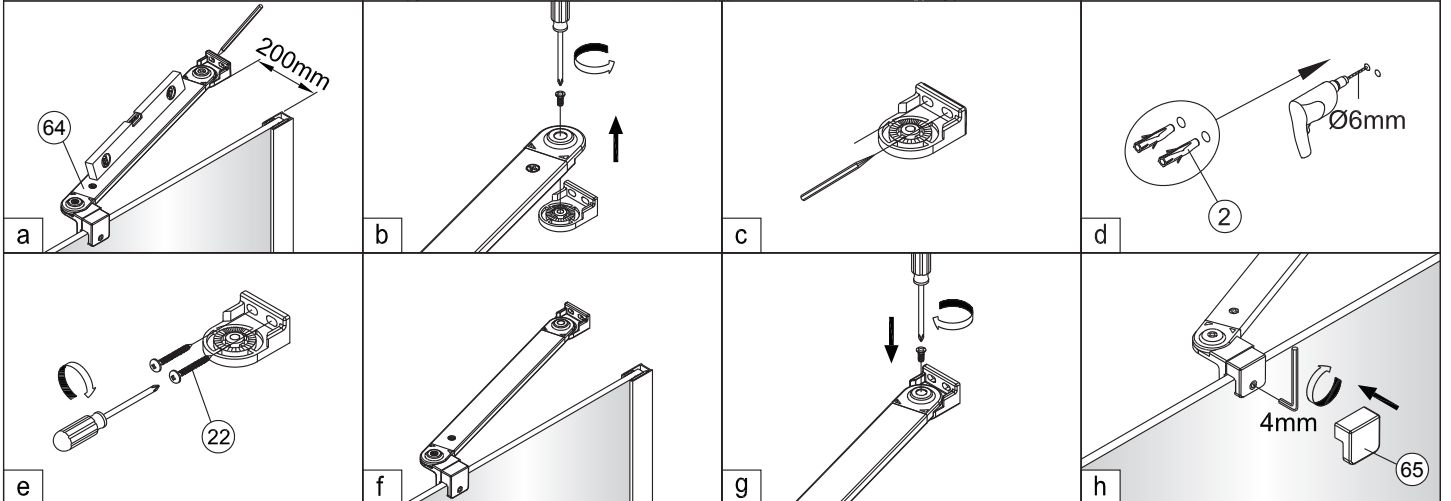

Poznámka: Vnitřní strana koutu  
- Easy Clean

2

	L(mm)
SIKOWIXMSTENA80	747
SIKOWIXMSTENA90	847

a

b

d

**3**

Degrease the bar and floor by No.20.