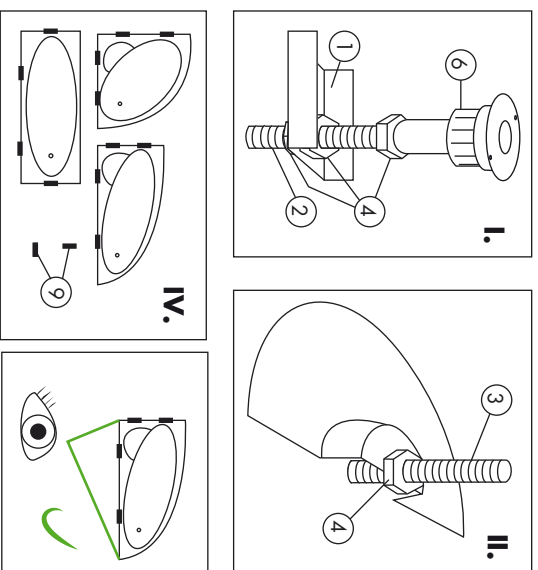

Instalační návod
Instalačný návod
Mounting Instruction
Montageanleitung
Инструкция по установке

CZ: Nezapomeňte při obzdvání vany nechat ve zdiu montážní otvory pro přístup k sifonu a přívodu vody. Krytě mohou být například obkladem na magnetické upevnění nebo dírkou.

SK: Nezabudnite pri obmurovaní vane ponechať v murive montážne otvory pre prístup k sifónu a prívodu vody. Krytá môžu byť napríklad obkladom na magnetické upevnenie alebo dierkami.

DE: Vergessen Sie nicht, (Revisions-) Öffnungen für den Siphon und die Wasserzuleitungen vorzusehen. Geeignet sind magnetische Befestigungen oder die üblicherweise verwendeten Revisionsklappen.

EN: Remember! before fully enclosing the bathtub, leave an opening in one wall for access to plumbing and siphon. Aceraamic tile with magnets or a small door can cover the opening.