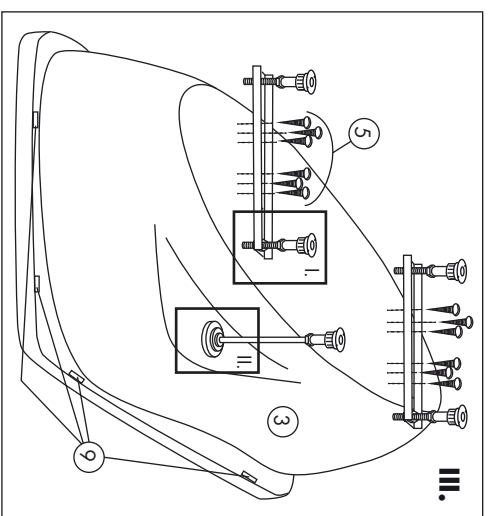

Instalační návod
Instalačný návod
Mounting Instruction
Montageanleitung
Инструкция по установке

CZ: Nezapomeňte při obzdvání vany nechat ve zdiu montážní otvory pro přístup k sifonu a přívodu vody. Krytě mohou být například obkladem na magnetické upevnění nebo dírkou.

SK: Nezabudnite pri obmurovaní vane ponechať v murive montážne otvory pre prístup k sifónu a prívodu vody. Krytá môžu byť napríklad obkladom na magnetické upevnenie alebo dierkami.

DE: Vergessen Sie nicht, (Revisions-) Öffnungen für den Siphon und die Wasserzuleitungen vorzusehen. Geeignet sind magnetische Befestigungen oder die üblicherweise verwendeten Revisionsklappen.

EN: Remember! before fully enclosing the bathtub, leave an opening in one wall for access to plumbing and siphon. Aceraamic tile with magnets or a small door can cover the opening.