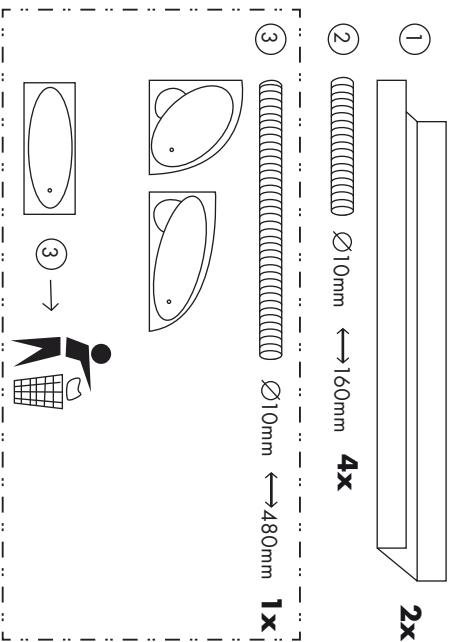

Instalační návod
Instalačný návod
Mounting Instruction
Montageanleitung
Инструкция по установке

CZ: Nezapomeňte při obzdvání vany nechat ve zdiu montážní otvory pro přístup k sifonu a přívodu vody. Krytě mohou být například obkladem na magnetické upevnění nebo dírkou.

EN: Remember! before fully enclosing the bathtub, leave an opening in one wall for access to plumbing and siphon. Aceraamic tile with magnets or a small door can cover the opening.