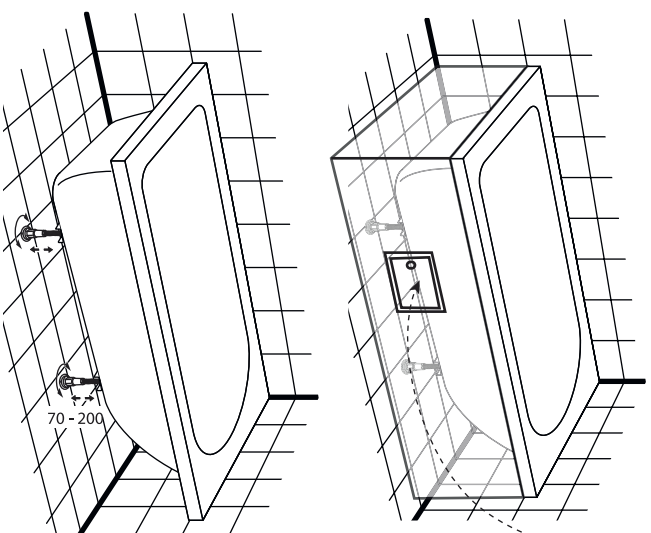

Instalační návod
Instalačný návod
Mounting Instruction
Montageanleitung
Инструкция по установке

CZ: Nezapomeňte při obzdvání vany nechat ve zdiu montážní otvory pro přístup k sifonu a přívodu vody. Krytě mohou být například obkladem na magnetické upevnění nebo dírkou.

SK: Nezabudnite pri obmurovaní vane ponechať v murive montážne otvory pre prístup k sifónu a prívodu vody. Krytá môžu byť napríklad obkladom na magnetické upevnenie alebo dierkami.

DE: Vergessen Sie nicht, (Revisions-) Öffnungen für den Siphon und die Wasserzuleitungen vorzusehen. Geeignet sind magnetische Befestigungen oder die üblicherweise verwendeten Revisionsklappen.

EN: Remember! before fully enclosing the bathtub, leave an opening in one wall for access to plumbing and siphon. Aceraamic tile with magnets or a small door can cover the opening.