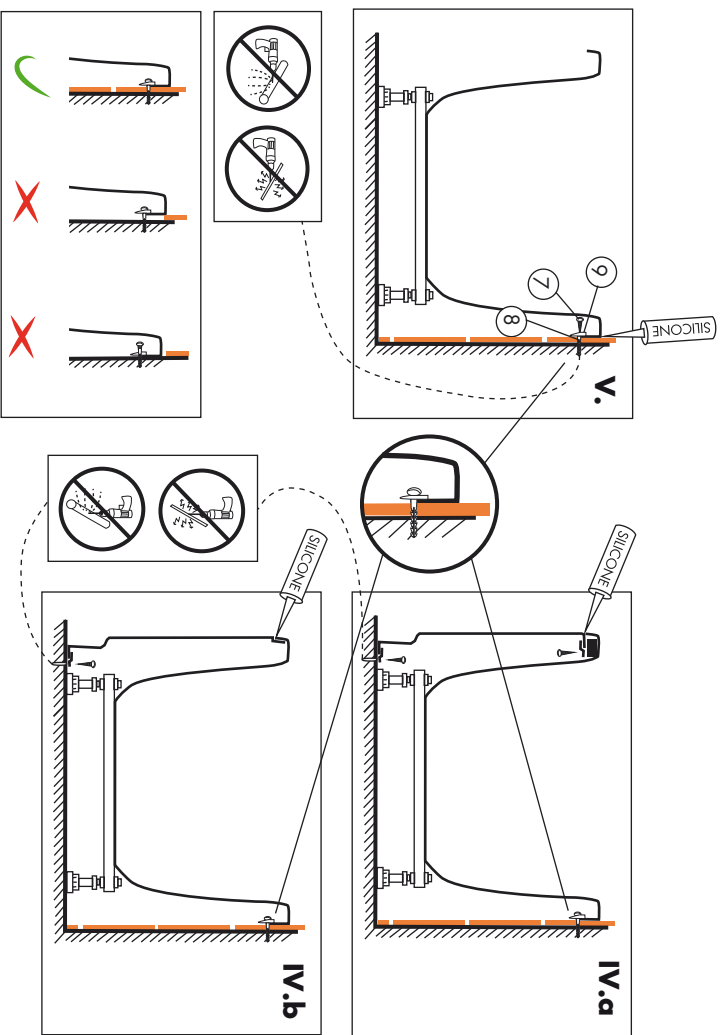

Instalační návod
Instalačný návod
Mounting Instruction
Montageanleitung
Инструкция по установке

CZ: Nezapomeňte při obzdvání vany nechat ve zdiu montážní otvory pro přístup k sifonu a přívodu vody. Krytě mohou být například obkladem na magnetické upevnění nebo dírkou.

SK: Nezabudnite pri obmurovaní vane ponechať v murive montážne otvory pre prístup k sifónu a prívodu vody. Krytá môžu byť napríklad obkladom na magnetické upevnenie alebo dierkami.

DE: Vergessen Sie nicht, (Revisions-) Öffnungen für den Siphon und die Wasserzuleitungen vorzusehen. Geeignet sind magnetische Befestigungen oder die üblicherweise verwendeten Revisionsklappen.

EN: Remember! before fully enclosing the bathtub, leave an opening in one wall for access to plumbing and siphon. Aceraamic tile with magnets or a small door can cover the opening.