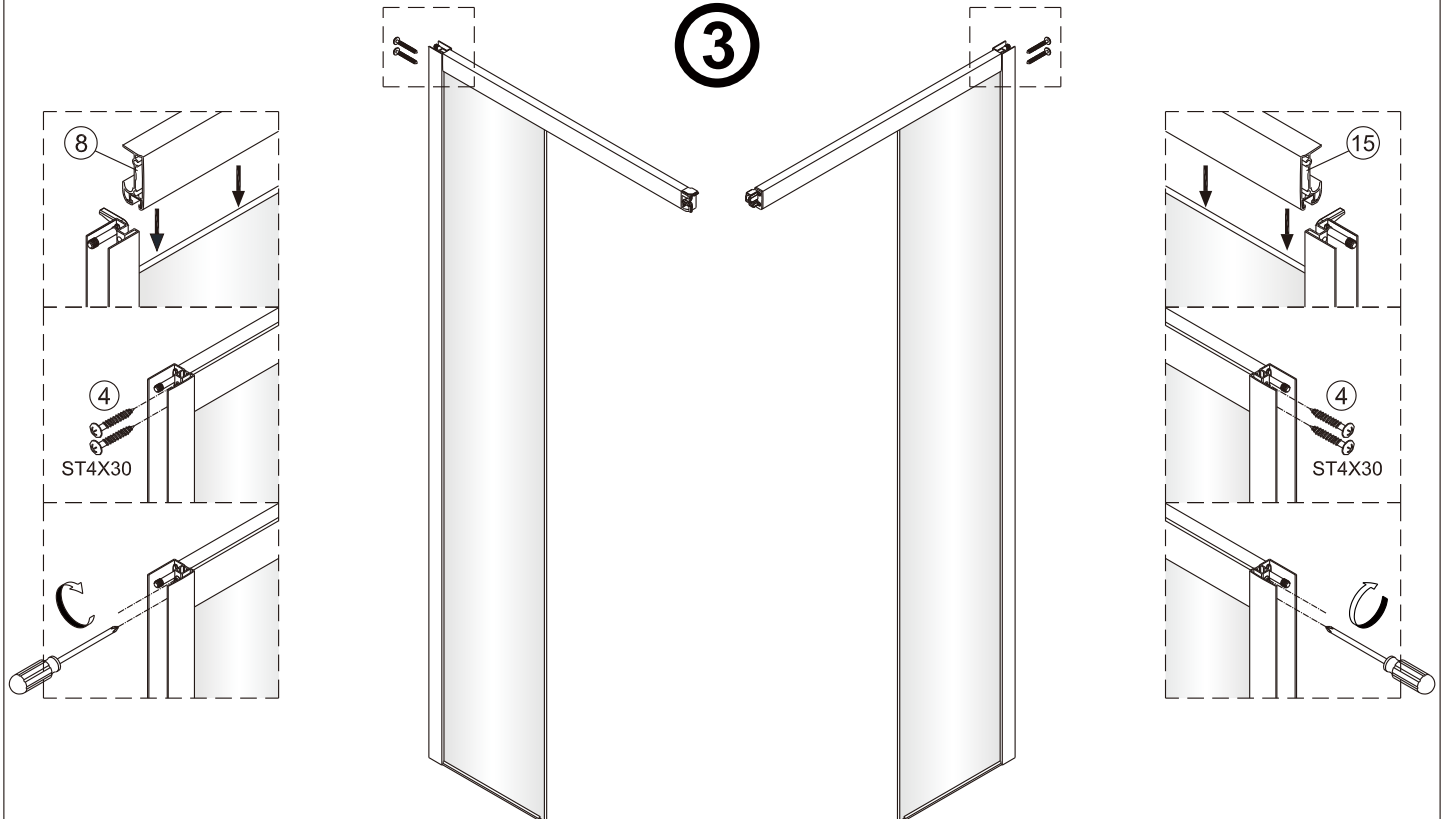

1

	A(mm)
SATTEXQBB80CT	769~789
SATTEXQBB80CRT	
SATTEXQBB90CT	869~889
SATTEXQBB90CRT	
SATTEXQBB100CT	969~989
SATTEXQBB100CRT	

2

Poznámka: Vnitřní strana koutu  
- Easy Clean

3

Poznámka: Vnitřní strana koutu  
- Easy Clean