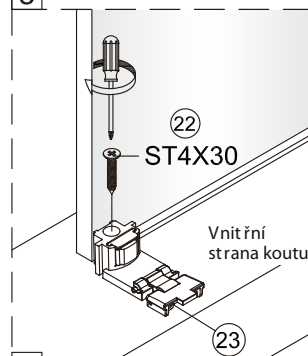

Možnost A: na akrylátovou vaničku / vaničku z litého mramoru

Možnost B: na dlažbu