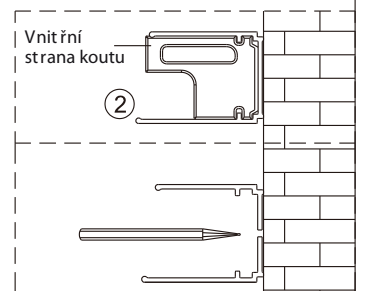

Instalační návod  
Inštalacný návod  
Mounting Instruction  
Montageanleitung  
Инструкция по установке

**SATTEXQBB80CT**  
**SATTEXQBB90CT**  
**SATTEXQBB100CT**  
**SATTEXQBB80CRT**  
**SATTEXQBB90CRT**  
**SATTEXQBB100CRT**

<p>1</p>  <p>x8</p>	<p>2</p>  <p>x2</p>	<p>3</p>  <p>x6 ST4x40</p>	<p>4</p>  <p>x4 ST4x30</p>	<p>5</p>  <p>x1</p>	<p>6</p>  <p>x1</p>	<p>7</p>  <p>x1</p>	<p>8</p>  <p>x1</p>	<p>9</p>  <p>x4</p>	<p>10</p>  <p>x2</p>
<p>11</p>  <p>x1</p>	<p>12</p>  <p>x1</p>	<p>13</p>  <p>1set</p>	<p>14</p>  <p>x1</p>	<p>15</p>  <p>x1</p>	<p>16</p>  <p>x1</p>	<p>17</p>  <p>x1</p>	<p>18</p>  <p>x1</p>	<p>19</p>  <p>x2</p>	<p>20</p>  <p>x2</p>
<p>21</p>  <p>x1</p>	<p>22</p>  <p>x2 ST4x30</p>	<p>23</p>  <p>x2</p>	<p>24</p>  <p>x2</p>	<p>25</p>  <p>x1</p>	<p>26</p>  <p>x1</p>	<p>27</p>  <p>x1</p>	<p>28</p>  <p>x1</p>	<p>29</p>  <p>x2</p>	<p>30</p>  <p>x2</p>
<p>31</p>  <p>x1 3mm</p>	<p>32</p>  <p>x6</p>	<p>33</p>  <p>x2</p>							

1

	A(mm)
SATTEXQBB80CT	769~789
SATTEXQBB80CRT	
SATTEXQBB90CT	869~889
SATTEXQBB90CRT	
SATTEXQBB100CT	969~989
SATTEXQBB100CRT	

2

Poznámka: Vnitřní strana koutu  
- Easy Clean

3

Poznámka: Vnitřní strana koutu  
- Easy Clean