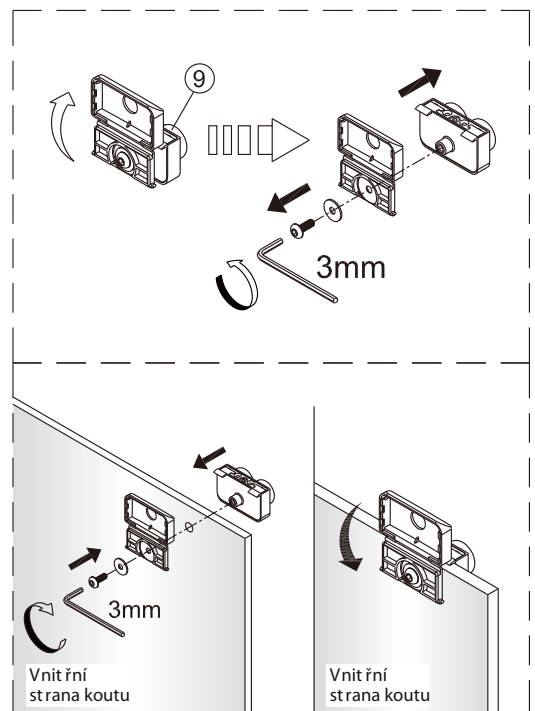

1

	A(mm)
SATTEXQBB80CT	769~789
SATTEXQBB80CRT	
SATTEXQBB90CT	869~889
SATTEXQBB90CRT	
SATTEXQBB100CT	969~989
SATTEXQBB100CRT	

2

Poznámka: Vnitřní strana koutu  
- Easy Clean

3

Poznámka: Vnitřní strana koutu  
- Easy Clean

Poznámka: Vnitřní strana koutu  
- Easy Clean

Poznámka: Vnitřní strana koutu  
- Easy Clean

9

10

11

Poznámka: Vnitřní strana koutu  
- Easy Clean

12

13