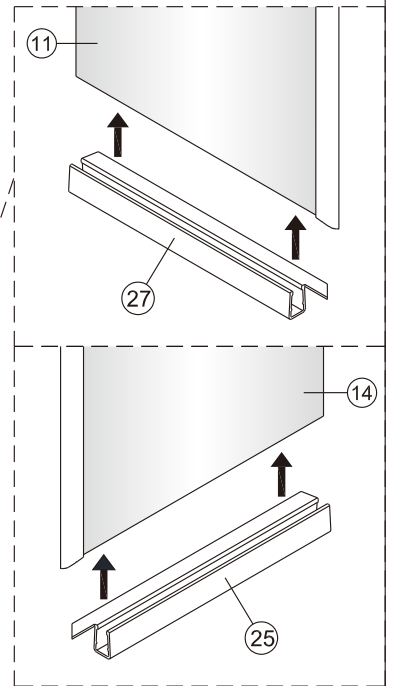

1

	A(mm)
SATTEXQBB80CT	769~789
SATTEXQBB80CRT	
SATTEXQBB90CT	869~889
SATTEXQBB90CRT	
SATTEXQBB100CT	969~989
SATTEXQBB100CRT	

2

Poznámka: Vnitřní strana koutu  
- Easy Clean

3

Poznámka: Vnitřní strana koutu  
- Easy Clean

Poznámka: Vnitřní strana koutu  
- Easy Clean

Poznámka: Vnitřní strana koutu  
- Easy Clean

9

10

11

Poznámka: Vnitřní strana koutu  
- Easy Clean

12

13