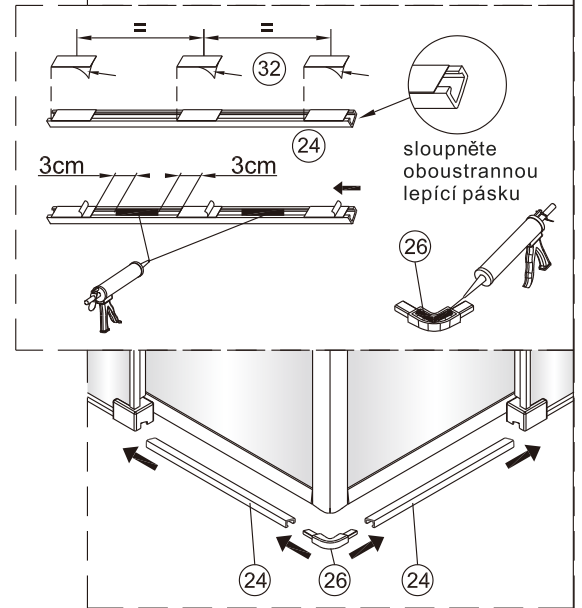

1

	A(mm)
SATTEXQBB80CT	769~789
SATTEXQBB80CRT	
SATTEXQBB90CT	869~889
SATTEXQBB90CRT	
SATTEXQBB100CT	969~989
SATTEXQBB100CRT	

2

Poznámka: Vnitřní strana koutu  
- Easy Clean

3

Poznámka: Vnitřní strana koutu  
- Easy Clean

Poznámka: Vnitřní strana koutu  
- Easy Clean

Poznámka: Vnitřní strana koutu  
- Easy Clean

9

10

11

Poznámka: Vnitřní strana koutu  
- Easy Clean

12

13

14

15

Odmastěte profil a podlahu přiloženým čistícím ubrouskem.

16

17