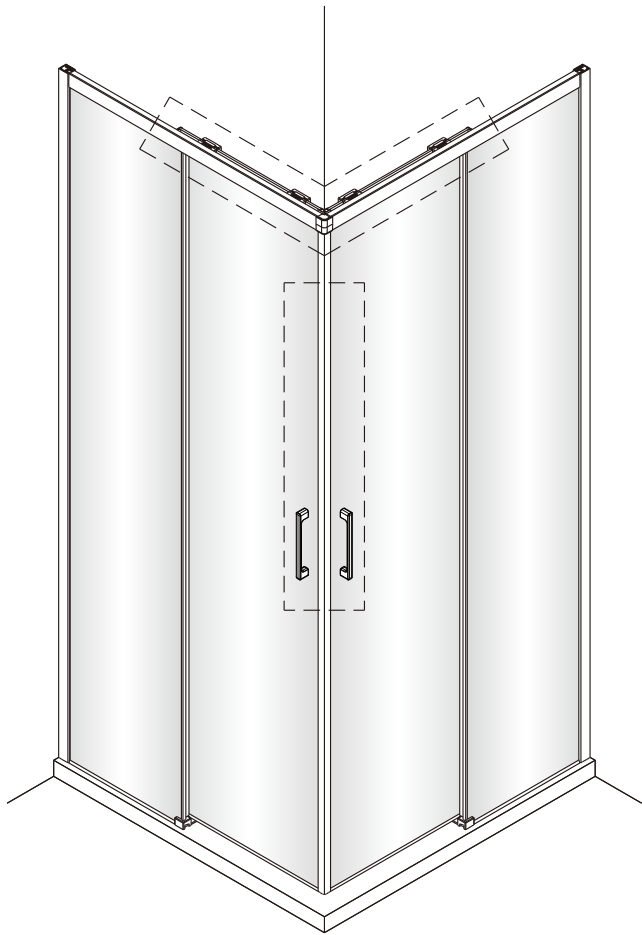

1

	A(mm)
SATTEXQBB80CT	769~789
SATTEXQBB80CRT	
SATTEXQBB90CT	869~889
SATTEXQBB90CRT	
SATTEXQBB100CT	969~989
SATTEXQBB100CRT	

2

Poznámka: Vnitřní strana koutu  
- Easy Clean

3

Poznámka: Vnitřní strana koutu  
- Easy Clean

Poznámka: Vnitřní strana koutu  
- Easy Clean

Poznámka: Vnitřní strana koutu  
- Easy Clean

9

10

11

Poznámka: Vnitřní strana koutu  
- Easy Clean

12

13