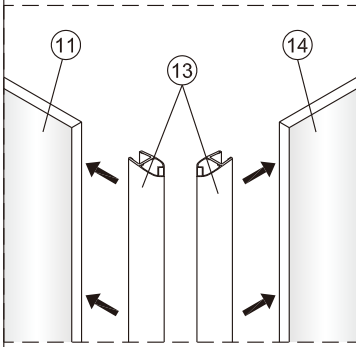

1

	A(mm)
SATTEXQBB80CT	769~789
SATTEXQBB80CRT	
SATTEXQBB90CT	869~889
SATTEXQBB90CRT	
SATTEXQBB100CT	969~989
SATTEXQBB100CRT	

2

Poznámka: Vnitřní strana koutu  
- Easy Clean

3

Poznámka: Vnitřní strana koutu  
- Easy Clean

Poznámka: Vnitřní strana koutu  
- Easy Clean

Poznámka: Vnitřní strana koutu  
- Easy Clean

9

10

11

Poznámka: Vnitřní strana koutu  
- Easy Clean

12

13