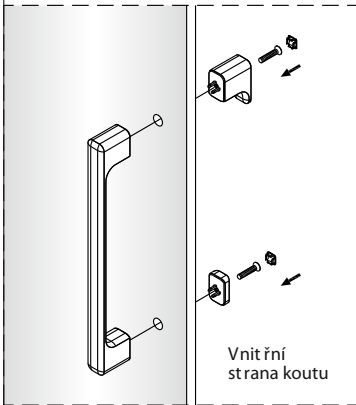

1

	A(mm)
SATTEXQBB80CT	769~789
SATTEXQBB80CRT	
SATTEXQBB90CT	869~889
SATTEXQBB90CRT	
SATTEXQBB100CT	969~989
SATTEXQBB100CRT	

2

Poznámka: Vnitřní strana koutu  
- Easy Clean

3

Poznámka: Vnitřní strana koutu  
- Easy Clean

4

5

Možnost A: na akrylátovou vaničku / vaničku z litého mramoru

Možnost B: na dlažbu

6b

Odmastěte podlahu přiloženým  
čisticím ubrouskem.

7

8

Poznámka: Vnitřní strana koutu  
- Easy Clean

Poznámka: Vnitřní strana koutu  
- Easy Clean

9

10

11

Poznámka: Vnitřní strana koutu  
- Easy Clean

12

13