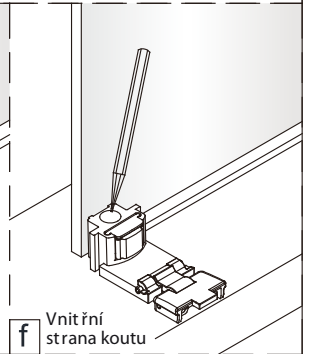

Možnost A: na akrylátovou vaničku / vaničku z litého mramoru

Možnost B: na dlažbu