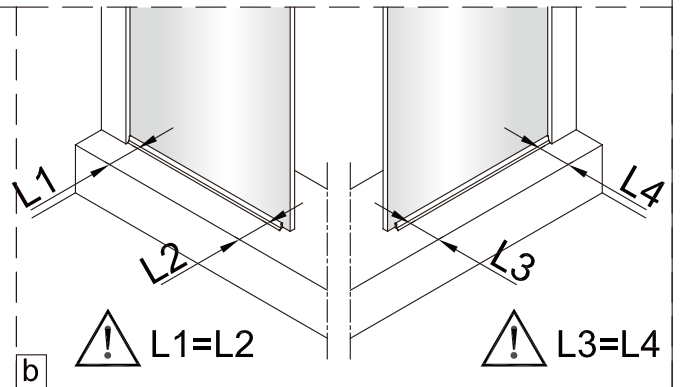

Možnost A: na akrylátovou vaničku / vaničku z litého mramoru

Možnost B: na dlažbu