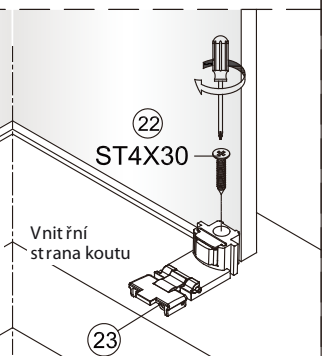

Možnost A: na akrylátovou vaničku / vaničku z litého mramoru

Možnost B: na dlažbu