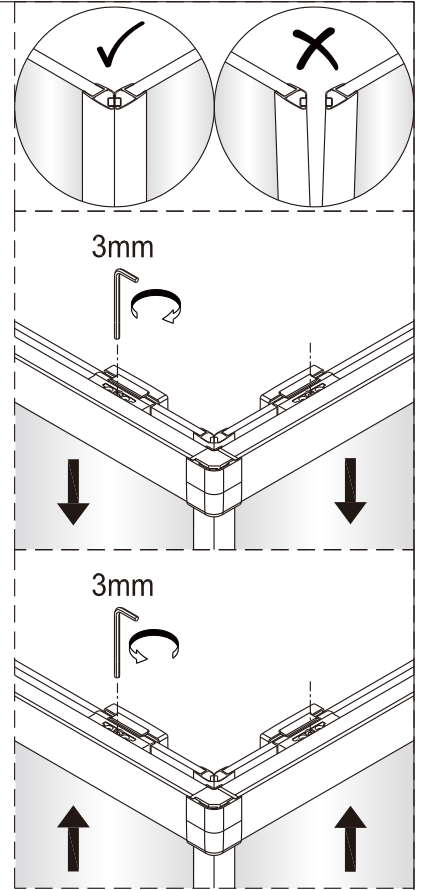

1

	A(mm)
SATTEXQBB80CT	769~789
SATTEXQBB80CRT	
SATTEXQBB90CT	869~889
SATTEXQBB90CRT	
SATTEXQBB100CT	969~989
SATTEXQBB100CRT	

2

Poznámka: Vnitřní strana koutu  
- Easy Clean

3

Poznámka: Vnitřní strana koutu  
- Easy Clean

Poznámka: Vnitřní strana koutu  
- Easy Clean

Poznámka: Vnitřní strana koutu  
- Easy Clean

9

10

11

Poznámka: Vnitřní strana koutu  
- Easy Clean

12

13