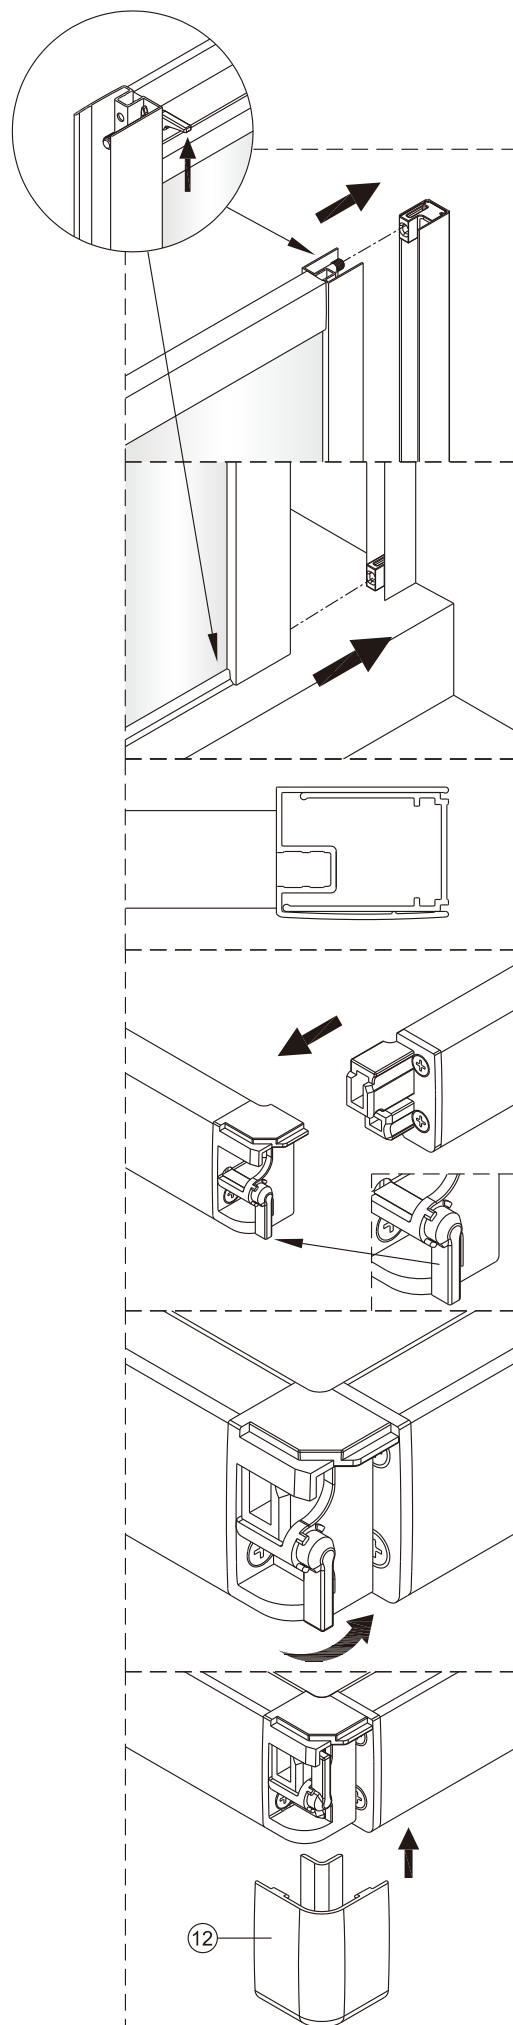

Poznámka: Vnitřní strana koutu
- Easy Clean

4