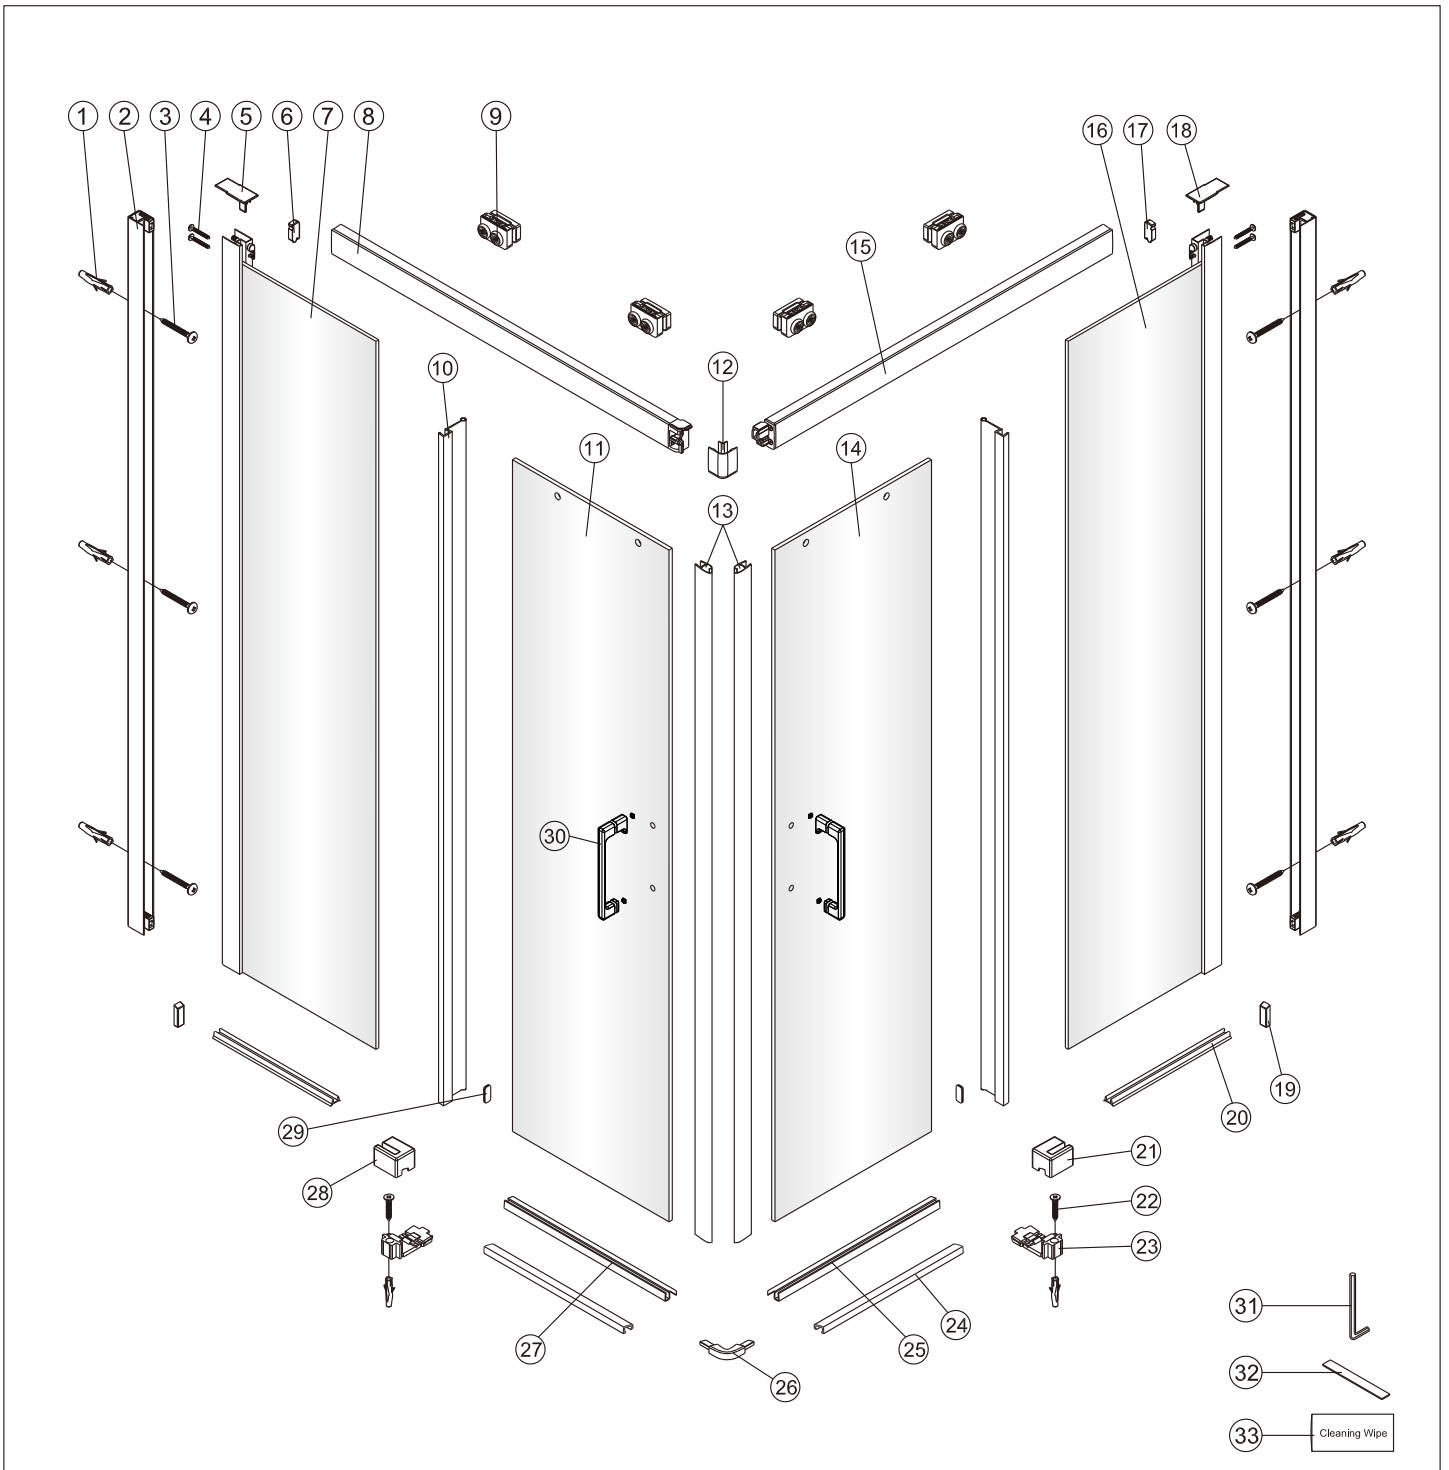

Instalační návod  
Inštalacný návod  
Mounting Instruction  
Montageanleitung  
Инструкция по установке

**SATTEXQBB80CT**  
**SATTEXQBB90CT**  
**SATTEXQBB100CT**  
**SATTEXQBB80CRT**  
**SATTEXQBB90CRT**  
**SATTEXQBB100CRT**

1

	A(mm)
SATTEXQBB80CT	769~789
SATTEXQBB80CRT	
SATTEXQBB90CT	869~889
SATTEXQBB90CRT	
SATTEXQBB100CT	969~989
SATTEXQBB100CRT	

2

Poznámka: Vnitřní strana koutu  
- Easy Clean

3

Poznámka: Vnitřní strana koutu  
- Easy Clean