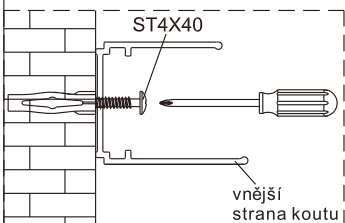

Instalační návod  
Inštalacný návod  
Mounting Instruction  
Montageanleitung  
Инструкция по установке

**SATTEXQBB80CT**  
**SATTEXQBB90CT**  
**SATTEXQBB100CT**  
**SATTEXQBB80CRT**  
**SATTEXQBB90CRT**  
**SATTEXQBB100CRT**

<p>1</p>  <p>x8</p>	<p>2</p>  <p>x2</p>	<p>3</p>  <p>x6 ST4x40</p>	<p>4</p>  <p>x4 ST4x30</p>	<p>5</p>  <p>x1</p>	<p>6</p>  <p>x1</p>	<p>7</p>  <p>x1</p>	<p>8</p>  <p>x1</p>	<p>9</p>  <p>x4</p>	<p>10</p>  <p>x2</p>
<p>11</p>  <p>x1</p>	<p>12</p>  <p>x1</p>	<p>13</p>  <p>1set</p>	<p>14</p>  <p>x1</p>	<p>15</p>  <p>x1</p>	<p>16</p>  <p>x1</p>	<p>17</p>  <p>x1</p>	<p>18</p>  <p>x1</p>	<p>19</p>  <p>x2</p>	<p>20</p>  <p>x2</p>
<p>21</p>  <p>x1</p>	<p>22</p>  <p>x2 ST4x30</p>	<p>23</p>  <p>x2</p>	<p>24</p>  <p>x2</p>	<p>25</p>  <p>x1</p>	<p>26</p>  <p>x1</p>	<p>27</p>  <p>x1</p>	<p>28</p>  <p>x1</p>	<p>29</p>  <p>x2</p>	<p>30</p>  <p>x2</p>
<p>31</p>  <p>x1 3mm</p>	<p>32</p>  <p>x6</p>	<p>33</p>  <p>x2</p>							

1

	A(mm)
SATTEXQBB80CT	769~789
SATTEXQBB80CRT	
SATTEXQBB90CT	869~889
SATTEXQBB90CRT	
SATTEXQBB100CT	969~989
SATTEXQBB100CRT	

2

Poznámka: Vnitřní strana koutu  
- Easy Clean

3

Poznámka: Vnitřní strana koutu  
- Easy Clean