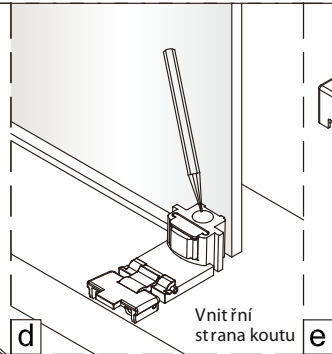

Možnost A: na akrylátovou vaničku / vaničku z litého mramoru

Možnost B: na dlažbu