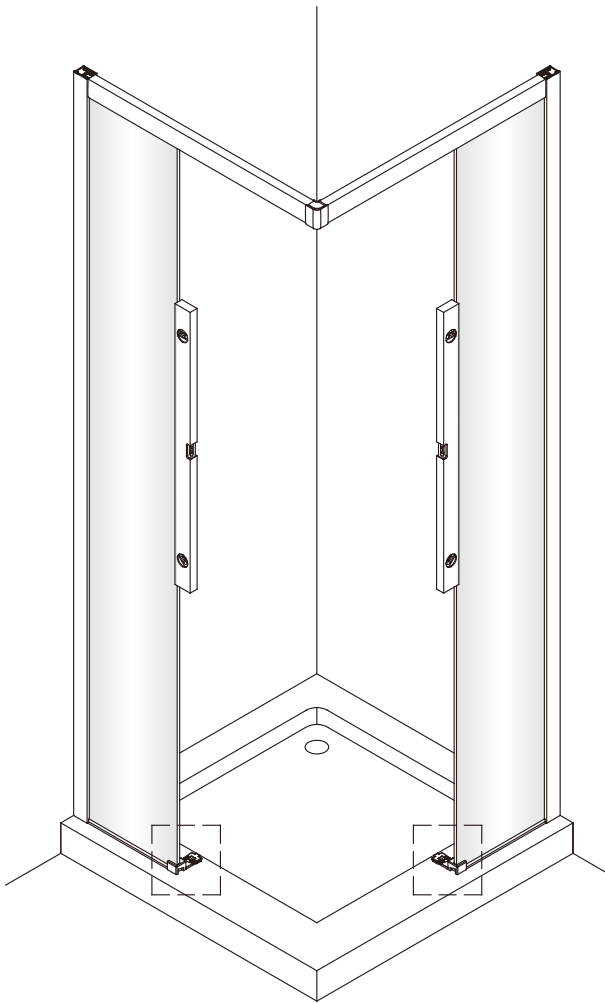

6b

Odmastěte podlahu přiloženým
čisticím ubrouskem.