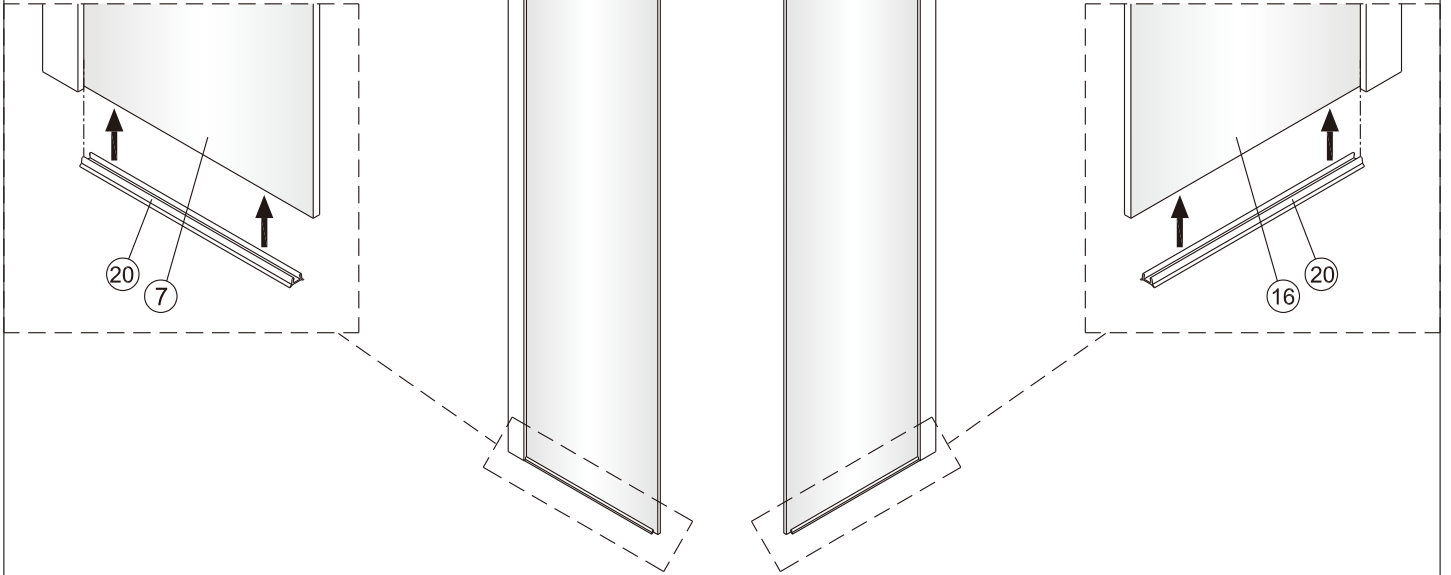

1

	A(mm)
SATTEXQBB80CT	769~789
SATTEXQBB80CRT	
SATTEXQBB90CT	869~889
SATTEXQBB90CRT	
SATTEXQBB100CT	969~989
SATTEXQBB100CRT	

2

Poznámka: Vnitřní strana koutu  
- Easy Clean

3

Poznámka: Vnitřní strana koutu  
- Easy Clean