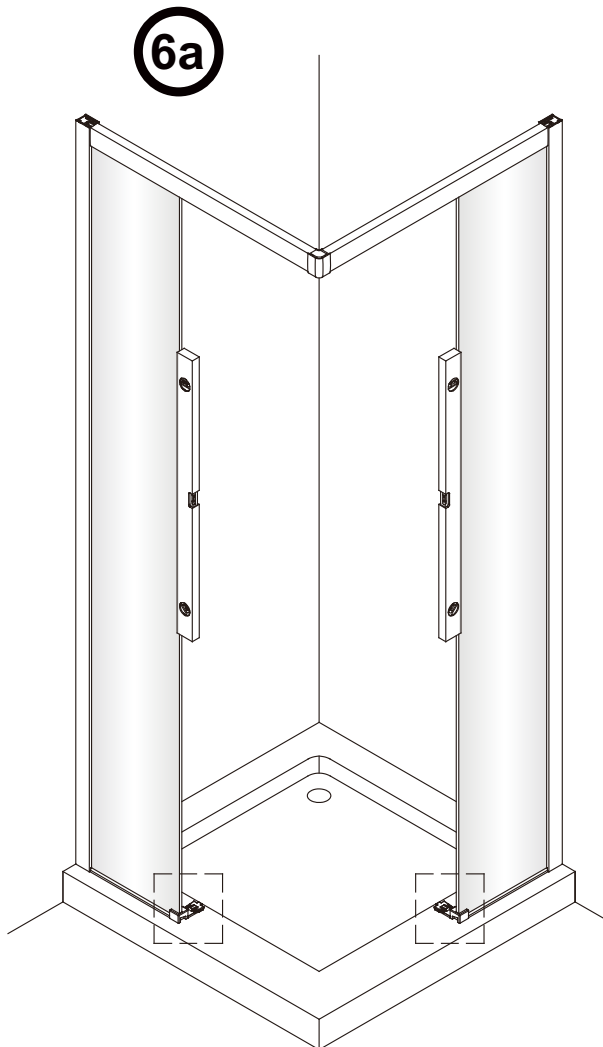

Možnost A: na akrylátovou vaničku / vaničku z litého mramoru

Možnost B: na dlažbu