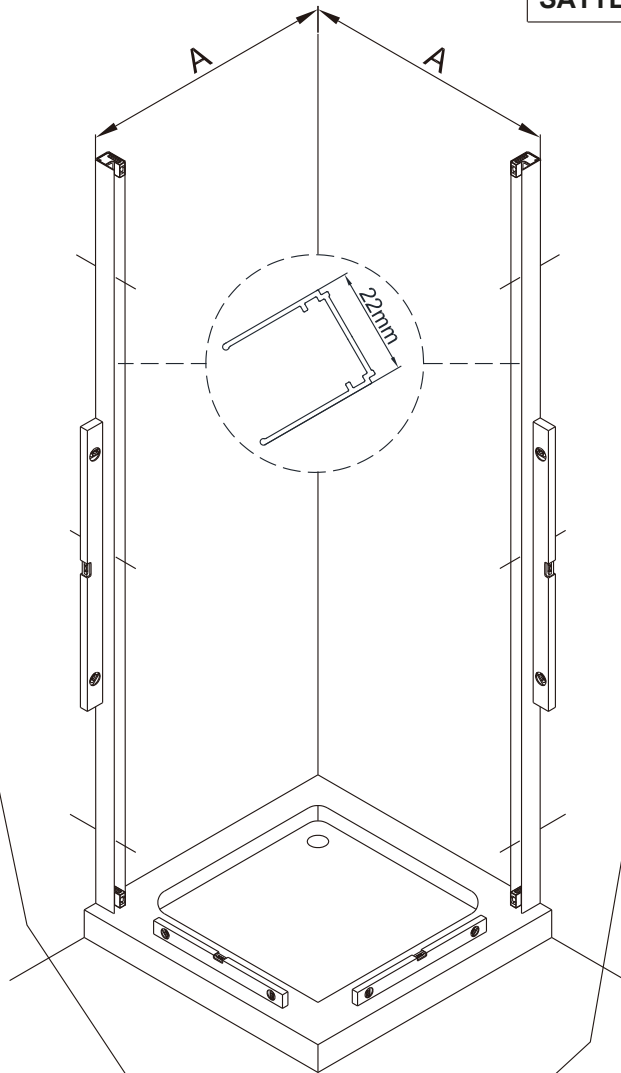

Instalační návod  
Inštalacný návod  
Mounting Instruction  
Montageanleitung  
Инструкция по установке

**SATTEXQBB80CT**  
**SATTEXQBB90CT**  
**SATTEXQBB100CT**  
**SATTEXQBB80CRT**  
**SATTEXQBB90CRT**  
**SATTEXQBB100CRT**

1

	A(mm)
SATTEXQBB80CT	769~789
SATTEXQBB80CRT	
SATTEXQBB90CT	869~889
SATTEXQBB90CRT	
SATTEXQBB100CT	969~989
SATTEXQBB100CRT	

2

Poznámka: Vnitřní strana koutu  
- Easy Clean

3

Poznámka: Vnitřní strana koutu  
- Easy Clean