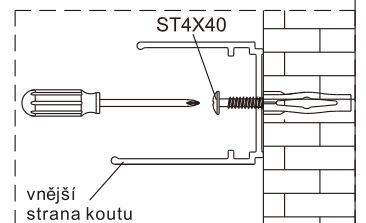

Instalační návod  
Inštalacný návod  
Mounting Instruction  
Montageanleitung  
Инструкция по установке

**SATTEXQBB80CT**  
**SATTEXQBB90CT**  
**SATTEXQBB100CT**  
**SATTEXQBB80CRT**  
**SATTEXQBB90CRT**  
**SATTEXQBB100CRT**

<p>1</p>  <p>x8</p>	<p>2</p>  <p>x2</p>	<p>3</p>  <p>x6 ST4x40</p>	<p>4</p>  <p>x4 ST4x30</p>	<p>5</p>  <p>x1</p>	<p>6</p>  <p>x1</p>	<p>7</p>  <p>x1</p>	<p>8</p>  <p>x1</p>	<p>9</p>  <p>x4</p>	<p>10</p>  <p>x2</p>
<p>11</p>  <p>x1</p>	<p>12</p>  <p>x1</p>	<p>13</p>  <p>1set</p>	<p>14</p>  <p>x1</p>	<p>15</p>  <p>x1</p>	<p>16</p>  <p>x1</p>	<p>17</p>  <p>x1</p>	<p>18</p>  <p>x1</p>	<p>19</p>  <p>x2</p>	<p>20</p>  <p>x2</p>
<p>21</p>  <p>x1</p>	<p>22</p>  <p>x2 ST4x30</p>	<p>23</p>  <p>x2</p>	<p>24</p>  <p>x2</p>	<p>25</p>  <p>x1</p>	<p>26</p>  <p>x1</p>	<p>27</p>  <p>x1</p>	<p>28</p>  <p>x1</p>	<p>29</p>  <p>x2</p>	<p>30</p>  <p>x2</p>
<p>31</p>  <p>x1 3mm</p>	<p>32</p>  <p>x6</p>	<p>33</p>  <p>x2</p>							

1

	A(mm)
SATTEXQBB80CT	769~789
SATTEXQBB80CRT	
SATTEXQBB90CT	869~889
SATTEXQBB90CRT	
SATTEXQBB100CT	969~989
SATTEXQBB100CRT	

2

Poznámka: Vnitřní strana koutu  
- Easy Clean

3

Poznámka: Vnitřní strana koutu  
- Easy Clean