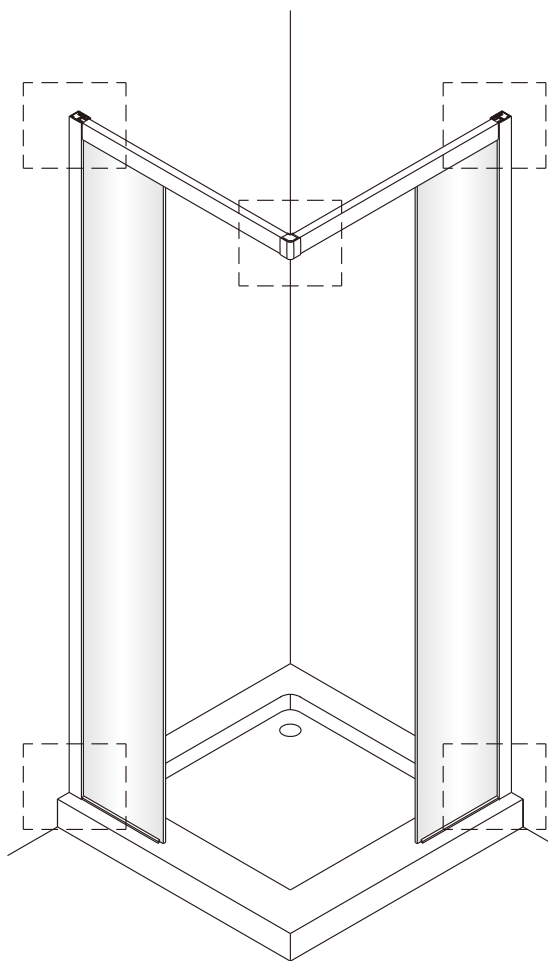

1

	A(mm)
SATTEXQBB80CT	769~789
SATTEXQBB80CRT	
SATTEXQBB90CT	869~889
SATTEXQBB90CRT	
SATTEXQBB100CT	969~989
SATTEXQBB100CRT	

2

Poznámka: Vnitřní strana koutu  
- Easy Clean

3

Poznámka: Vnitřní strana koutu  
- Easy Clean