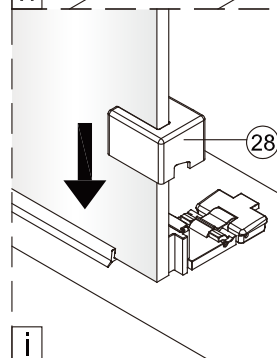

Možnost A: na akrylátovou vaničku / vaničku z litého mramoru

Možnost B: na dlažbu