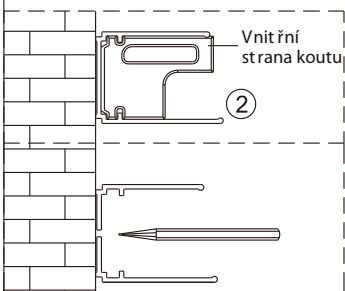

Instalační návod  
Inštalacný návod  
Mounting Instruction  
Montageanleitung  
Инструкция по установке

**SATTEXQBB80CT**  
**SATTEXQBB90CT**  
**SATTEXQBB100CT**  
**SATTEXQBB80CRT**  
**SATTEXQBB90CRT**  
**SATTEXQBB100CRT**

<p>1</p>  <p>x8</p>	<p>2</p>  <p>x2</p>	<p>3</p>  <p>x6 ST4x40</p>	<p>4</p>  <p>x4 ST4x30</p>	<p>5</p>  <p>x1</p>	<p>6</p>  <p>x1</p>	<p>7</p>  <p>x1</p>	<p>8</p>  <p>x1</p>	<p>9</p>  <p>x4</p>	<p>10</p>  <p>x2</p>
<p>11</p>  <p>x1</p>	<p>12</p>  <p>x1</p>	<p>13</p>  <p>1set</p>	<p>14</p>  <p>x1</p>	<p>15</p>  <p>x1</p>	<p>16</p>  <p>x1</p>	<p>17</p>  <p>x1</p>	<p>18</p>  <p>x1</p>	<p>19</p>  <p>x2</p>	<p>20</p>  <p>x2</p>
<p>21</p>  <p>x1</p>	<p>22</p>  <p>x2 ST4x30</p>	<p>23</p>  <p>x2</p>	<p>24</p>  <p>x2</p>	<p>25</p>  <p>x1</p>	<p>26</p>  <p>x1</p>	<p>27</p>  <p>x1</p>	<p>28</p>  <p>x1</p>	<p>29</p>  <p>x2</p>	<p>30</p>  <p>x2</p>
<p>31</p>  <p>x1 3mm</p>	<p>32</p>  <p>x6</p>	<p>33</p>  <p>x2</p>							

1

	A(mm)
SATTEXQBB80CT	769~789
SATTEXQBB80CRT	
SATTEXQBB90CT	869~889
SATTEXQBB90CRT	
SATTEXQBB100CT	969~989
SATTEXQBB100CRT	

2

Poznámka: Vnitřní strana koutu  
- Easy Clean

3

Poznámka: Vnitřní strana koutu  
- Easy Clean