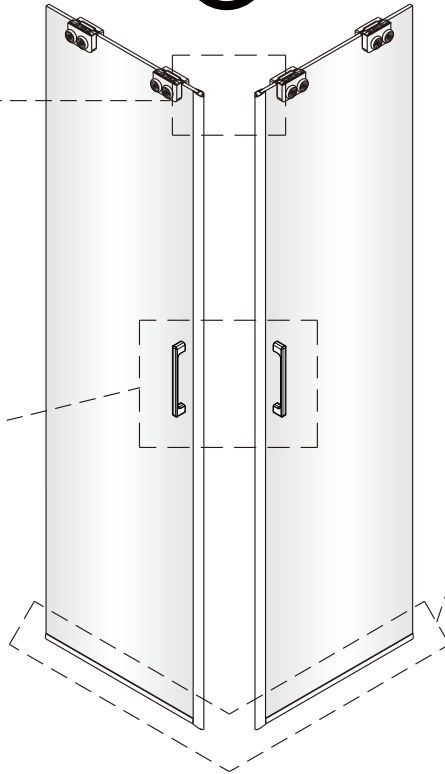

1

	A(mm)
SATTEXQBB80CT	769~789
SATTEXQBB80CRT	
SATTEXQBB90CT	869~889
SATTEXQBB90CRT	
SATTEXQBB100CT	969~989
SATTEXQBB100CRT	

2

Poznámka: Vnitřní strana koutu  
- Easy Clean

3

Poznámka: Vnitřní strana koutu  
- Easy Clean

Poznámka: Vnitřní strana koutu  
- Easy Clean

Poznámka: Vnitřní strana koutu  
- Easy Clean

9

10

11

Poznámka: Vnitřní strana koutu  
- Easy Clean

12

13