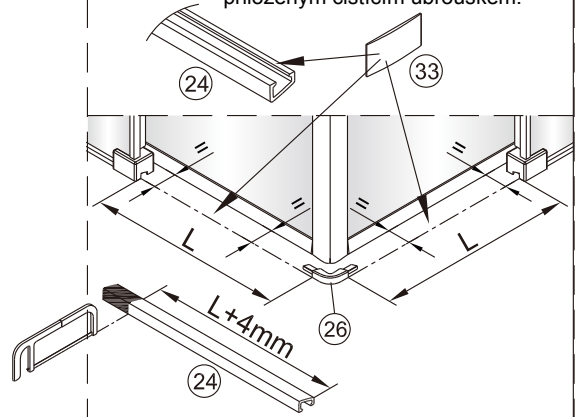

Odmastěte profil a podlahu přiloženým čistícím ubrouskem.