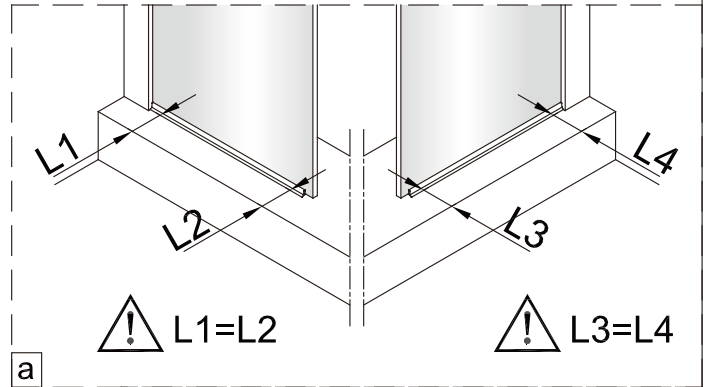

6b

Odmastěte podlahu přiloženým
čisticím ubrouskem.