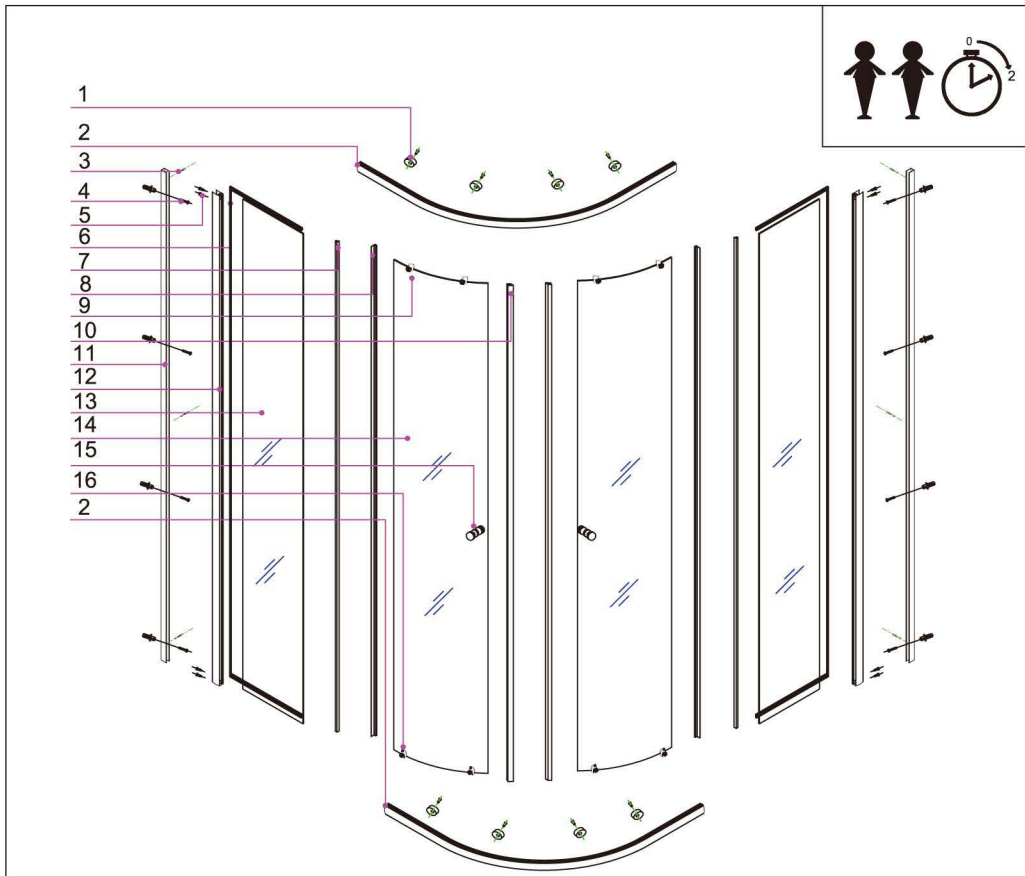

Instalační návod
Inštalacný návod
Mounting Instruction
Инструкция по установке

MUS90
900×900×1850, R550

MUS80
800×800×1850, R550

1 8X 8X	2 2X	3 6X	4 8X 8X	5 8X	6 2X
7 2X	8 2X	9 4X	10 2X	11 2X	12 2X
13 2X	15 2X	16 4X			
14 2X					