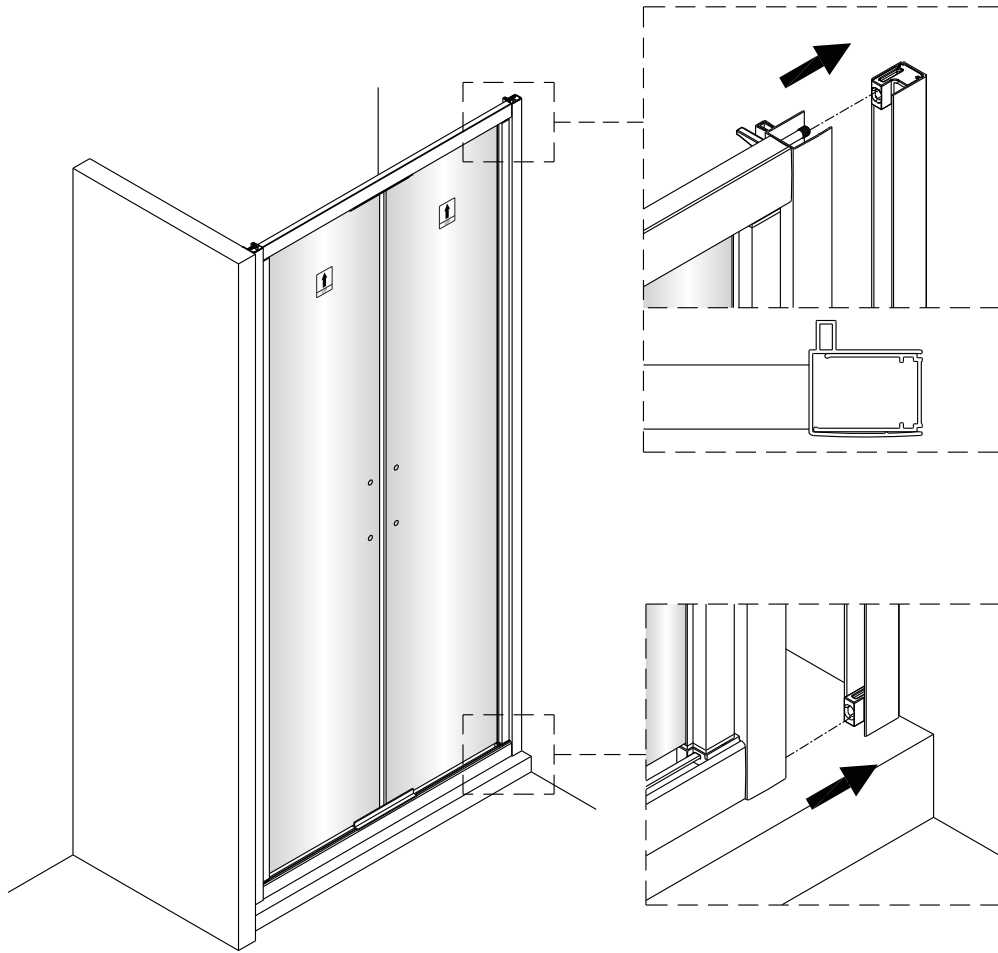

Instalační návod  
Inštalacný návod  
Mounting Instruction  
Montageanleitung  
Инструкция по установке

**SIKOTEXL80CRT**  
**SIKOTEXL90CRT**  
**SIKOTEXL100CRT**

<b>A</b>  2X	<b>B</b>  1X	<b>C</b>  2X	<b>D</b>  1X	<b>E</b>  3X ST4X40 <small>Ø6.0mm</small>	<b>F</b>  6X	<b>G</b>  1X	<b>H</b>  2X	<b>I</b>  1X	<b>J</b>  3X
<b>K</b>  4X	<b>L</b>  1X	<b>M</b>  3X ST4X40 <small>Ø6.7mm</small>	<b>N</b>  2X	<b>O</b>  2X	<b>P</b>  2X				

①

②

**3**

**4**

**5**

Poznámka: Vnitřní strana koutu - Easy Clean

6

7