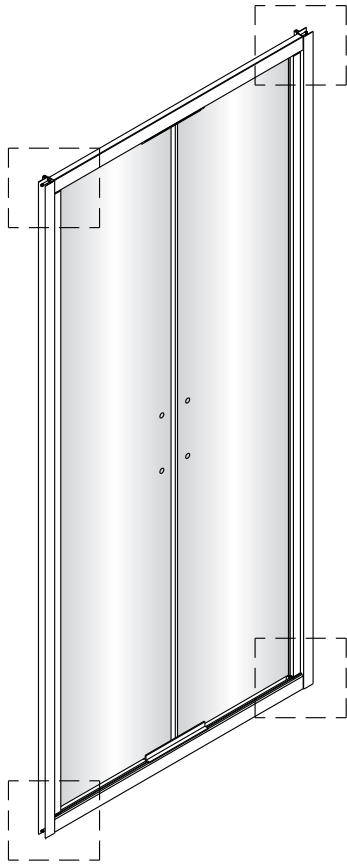

Instalační návod  
Inštalacný návod  
Mounting Instruction  
Montageanleitung  
Инструкция по установке

**SIKOTEXL80CRT**  
**SIKOTEXL90CRT**  
**SIKOTEXL100CRT**

<b>A</b>  2X	<b>B</b>  1X	<b>C</b>  2X	<b>D</b>  1X	<b>E</b>  3X ST4X40 <small>Ø6.0mm</small>	<b>F</b>  6X	<b>G</b>  1X	<b>H</b>  2X	<b>I</b>  1X	<b>J</b>  3X
<b>K</b>  4X	<b>L</b>  1X	<b>M</b>  3X ST4X40 <small>Ø6.7mm</small>	<b>N</b>  2X	<b>O</b>  2X	<b>P</b>  2X				

①

②

**3**

**4**

**5**

Poznámka: Vnitřní strana koutu - Easy Clean

6

7