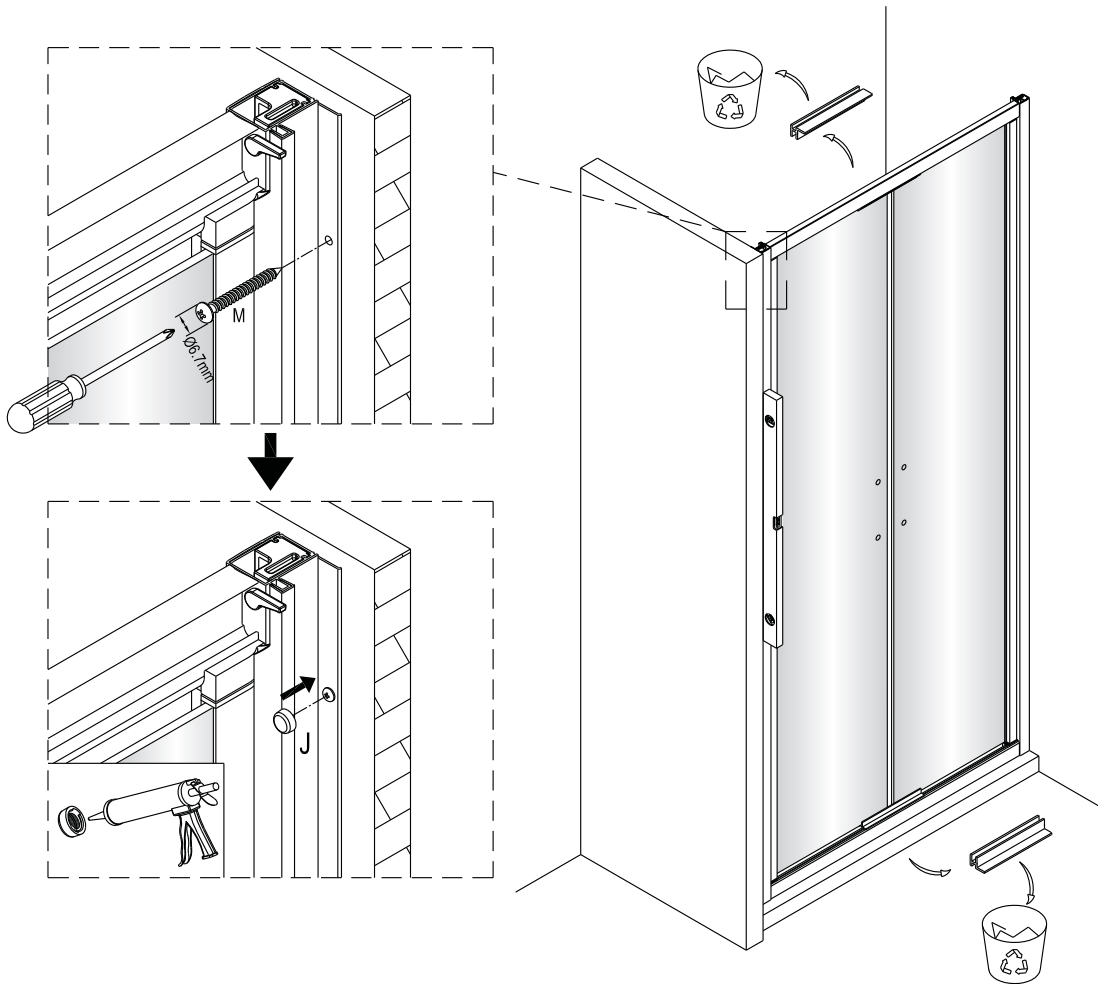

Instalační návod  
Inštalacný návod  
Mounting Instruction  
Montageanleitung  
Инструкция по установке

**SIKOTEXL80CRT**  
**SIKOTEXL90CRT**  
**SIKOTEXL100CRT**

<b>A</b>  2X	<b>B</b>  1X	<b>C</b>  2X	<b>D</b>  1X	<b>E</b>  3X ST4X40 <small>Ø6.0mm</small>	<b>F</b>  6X	<b>G</b>  1X	<b>H</b>  2X	<b>I</b>  1X	<b>J</b>  3X
<b>K</b>  4X	<b>L</b>  1X	<b>M</b>  3X ST4X40 <small>Ø6.7mm</small>	<b>N</b>  2X	<b>O</b>  2X	<b>P</b>  2X				

①

②

**3**

**4**

**5**

Poznámka: Vnitřní strana koutu - Easy Clean

6

7