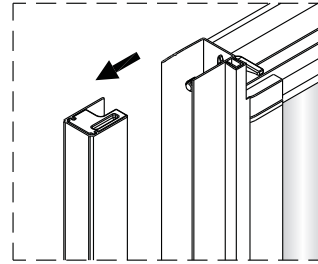

Instalační návod  
Inštalacný návod  
Mounting Instruction  
Montageanleitung  
Инструкция по установке

**SIKOTEXL80CRT**  
**SIKOTEXL90CRT**  
**SIKOTEXL100CRT**

<b>A</b>  2X	<b>B</b>  1X	<b>C</b>  2X	<b>D</b>  1X	<b>E</b>  3X ST4X40 <small>Ø6.0mm</small>	<b>F</b>  6X	<b>G</b>  1X	<b>H</b>  2X	<b>I</b>  1X	<b>J</b>  3X
<b>K</b>  4X	<b>L</b>  1X	<b>M</b>  3X ST4X40 <small>Ø6.7mm</small>	<b>N</b>  2X	<b>O</b>  2X	<b>P</b>  2X				

①

②

**3**

**4**

**5**

Poznámka: Vnitřní strana koutu - Easy Clean

6

7