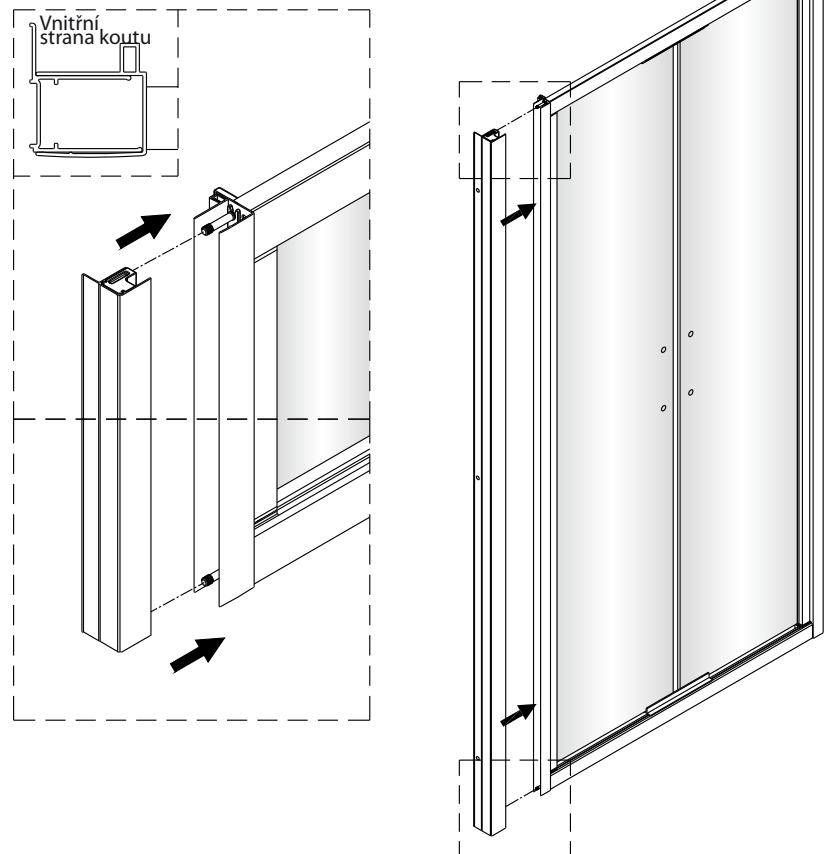

Instalační návod  
Inštalacný návod  
Mounting Instruction  
Montageanleitung  
Инструкция по установке

**SIKOTEXL80CRT**  
**SIKOTEXL90CRT**  
**SIKOTEXL100CRT**

<b>A</b>  2X	<b>B</b>  1X	<b>C</b>  2X	<b>D</b>  1X	<b>E</b>  3X ST4X40 <small>Ø6.0mm</small>	<b>F</b>  6X	<b>G</b>  1X	<b>H</b>  2X	<b>I</b>  1X	<b>J</b>  3X
<b>K</b>  4X	<b>L</b>  1X	<b>M</b>  3X ST4X40 <small>Ø6.7mm</small>	<b>N</b>  2X	<b>O</b>  2X	<b>P</b>  2X				

①

②

**3**

**4**

**5**

Poznámka: Vnitřní strana koutu - Easy Clean

6

7