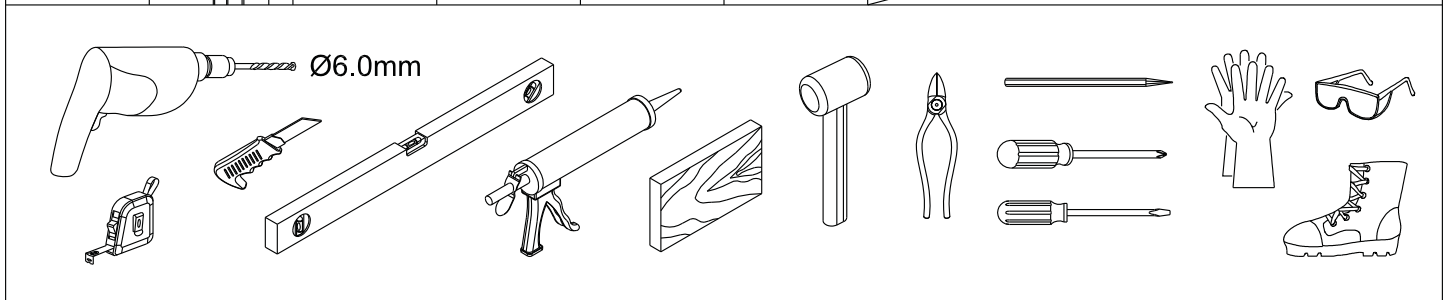

Instalační návod  
Inštalacný návod  
Mounting Instruction  
Montageanleitung  
Инструкция по установке

**SIKOTEXL80CRT**  
**SIKOTEXL90CRT**  
**SIKOTEXL100CRT**

<b>A</b>  2X	<b>B</b>  1X	<b>C</b>  2X	<b>D</b>  1X	<b>E</b>  3X ST4X40 <small>Ø6.0mm</small>	<b>F</b>  6X	<b>G</b>  1X	<b>H</b>  2X	<b>I</b>  1X	<b>J</b>  3X
<b>K</b>  4X	<b>L</b>  1X	<b>M</b>  3X ST4X40 <small>Ø6.7mm</small>	<b>N</b>  2X	<b>O</b>  2X	<b>P</b>  2X				

①

②

**3**

**4**

**5**

Poznámka: Vnitřní strana koutu - Easy Clean

6

7