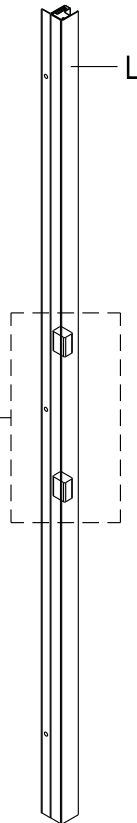

Instalační návod  
Inštalacný návod  
Mounting Instruction  
Montageanleitung  
Инструкция по установке

**SIKOTEXL80CRT**  
**SIKOTEXL90CRT**  
**SIKOTEXL100CRT**

<b>A</b>  2X	<b>B</b>  1X	<b>C</b>  2X	<b>D</b>  1X	<b>E</b>  3X ST4X40 <small>Ø6.0mm</small>	<b>F</b>  6X	<b>G</b>  1X	<b>H</b>  2X	<b>I</b>  1X	<b>J</b>  3X
<b>K</b>  4X	<b>L</b>  1X	<b>M</b>  3X ST4X40 <small>Ø6.7mm</small>	<b>N</b>  2X	<b>O</b>  2X	<b>P</b>  2X				

①

②

**3**

**4**

**5**

Poznámka: Vnitřní strana koutu - Easy Clean

6

7

8

9

10

11