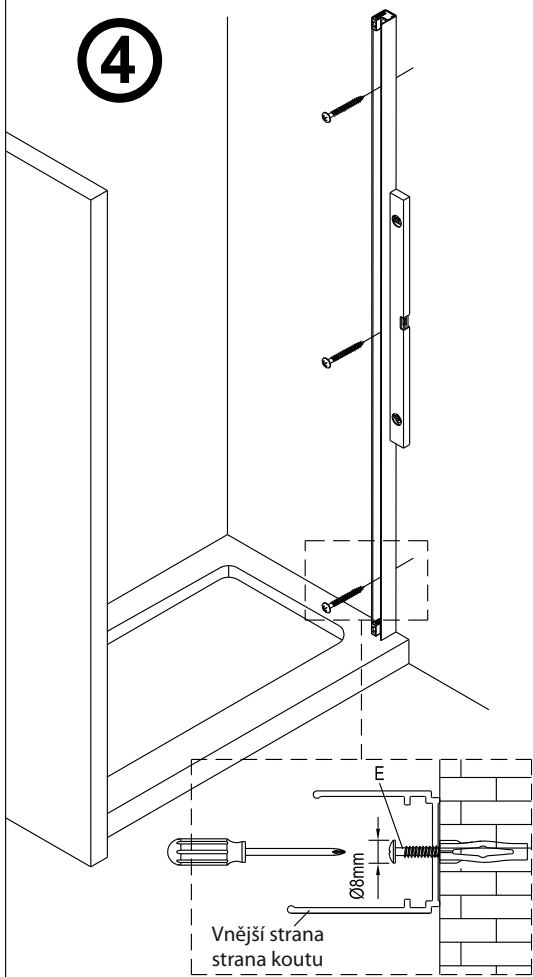

Instalační návod  
Inštalacný návod  
Mounting Instruction  
Montageanleitung  
Инструкция по установке

**SIKOTEXL80CRT**  
**SIKOTEXL90CRT**  
**SIKOTEXL100CRT**

<b>A</b>  2X	<b>B</b>  1X	<b>C</b>  2X	<b>D</b>  1X	<b>E</b>  3X ST4X40 <small>Ø6.0mm</small>	<b>F</b>  6X	<b>G</b>  1X	<b>H</b>  2X	<b>I</b>  1X	<b>J</b>  3X
<b>K</b>  4X	<b>L</b>  1X	<b>M</b>  3X ST4X40 <small>Ø6.7mm</small>	<b>N</b>  2X	<b>O</b>  2X	<b>P</b>  2X				

①

②

**3**

**4**

**5**

Poznámka: Vnitřní strana koutu - Easy Clean

6

7