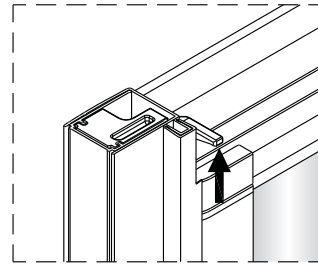

Instalační návod  
Inštalacný návod  
Mounting Instruction  
Montageanleitung  
Инструкция по установке

**SIKOTEXL80CRT**  
**SIKOTEXL90CRT**  
**SIKOTEXL100CRT**

<b>A</b>  2X	<b>B</b>  1X	<b>C</b>  2X	<b>D</b>  1X	<b>E</b>  3X ST4X40 <small>Ø6.0mm</small>	<b>F</b>  6X	<b>G</b>  1X	<b>H</b>  2X	<b>I</b>  1X	<b>J</b>  3X
<b>K</b>  4X	<b>L</b>  1X	<b>M</b>  3X ST4X40 <small>Ø6.7mm</small>	<b>N</b>  2X	<b>O</b>  2X	<b>P</b>  2X				

①

②

**3**

**4**

**5**

Poznámka: Vnitřní strana koutu - Easy Clean

6

7