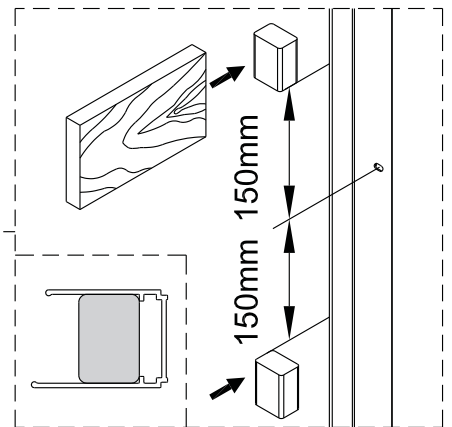

Instalační návod  
Inštalacný návod  
Mounting Instruction  
Montageanleitung  
Инструкция по установке

**SIKOTEXL80CRT**  
**SIKOTEXL90CRT**  
**SIKOTEXL100CRT**

<b>A</b>  2X	<b>B</b>  1X	<b>C</b>  2X	<b>D</b>  1X	<b>E</b>  3X ST4X40 <small>Ø6.0mm</small>	<b>F</b>  6X	<b>G</b>  1X	<b>H</b>  2X	<b>I</b>  1X	<b>J</b>  3X
<b>K</b>  4X	<b>L</b>  1X	<b>M</b>  3X ST4X40 <small>Ø6.7mm</small>	<b>N</b>  2X	<b>O</b>  2X	<b>P</b>  2X				

①

②

**3**

**4**

**5**

Poznámka: Vnitřní strana koutu - Easy Clean

6

7