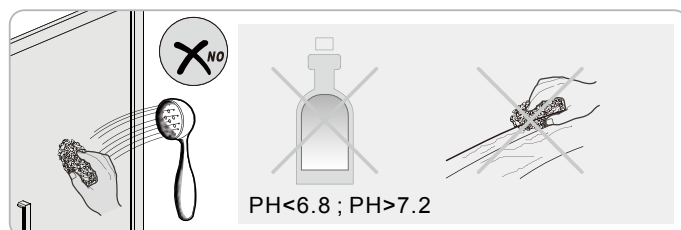

Instalační návod  
Inštalacný návod  
Mounting Instruction  
Montageanleitung  
Инструкция по установке

**SIKOTEXL80CRT**  
**SIKOTEXL90CRT**  
**SIKOTEXL100CRT**

<b>A</b>  2X	<b>B</b>  1X	<b>C</b>  2X	<b>D</b>  1X	<b>E</b>  3X ST4X40 <small>Ø6.0mm</small>	<b>F</b>  6X	<b>G</b>  1X	<b>H</b>  2X	<b>I</b>  1X	<b>J</b>  3X
<b>K</b>  4X	<b>L</b>  1X	<b>M</b>  3X ST4X40 <small>Ø6.7mm</small>	<b>N</b>  2X	<b>O</b>  2X	<b>P</b>  2X				

①

②

**3**

**4**

**5**

Poznámka: Vnitřní strana koutu - Easy Clean

6

7