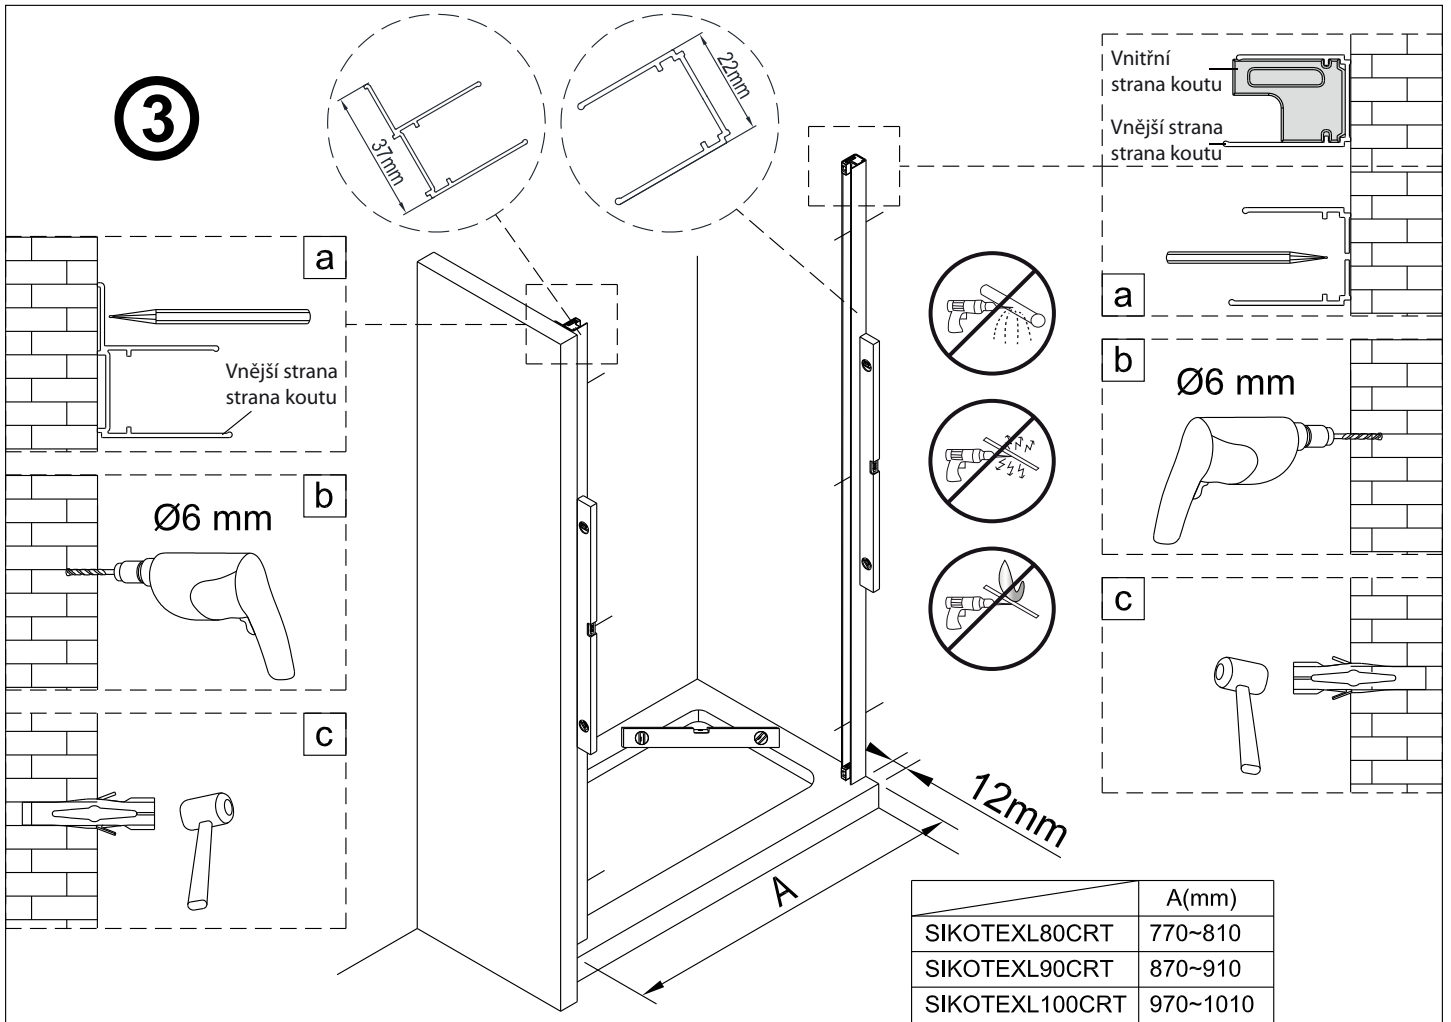

Instalační návod  
Inštalacný návod  
Mounting Instruction  
Montageanleitung  
Инструкция по установке

**SIKOTEXL80CRT**  
**SIKOTEXL90CRT**  
**SIKOTEXL100CRT**

<b>A</b>  2X	<b>B</b>  1X	<b>C</b>  2X	<b>D</b>  1X	<b>E</b>  3X ST4X40 <small>Ø6.0mm</small>	<b>F</b>  6X	<b>G</b>  1X	<b>H</b>  2X	<b>I</b>  1X	<b>J</b>  3X
<b>K</b>  4X	<b>L</b>  1X	<b>M</b>  3X ST4X40 <small>Ø6.7mm</small>	<b>N</b>  2X	<b>O</b>  2X	<b>P</b>  2X				

①

②

**3**

**4**

**5**

Poznámka: Vnitřní strana koutu - Easy Clean

6

7