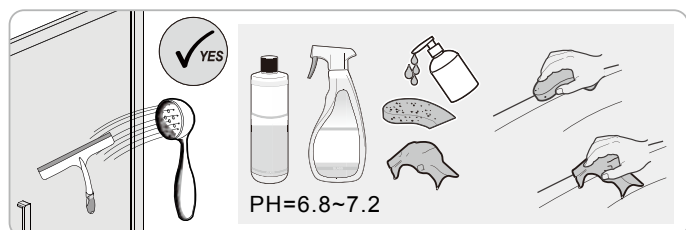

Instalační návod  
Inštalacný návod  
Mounting Instruction  
Montageanleitung  
Инструкция по установке

**SIKOTEXL80CRT**  
**SIKOTEXL90CRT**  
**SIKOTEXL100CRT**

<b>A</b>  2X	<b>B</b>  1X	<b>C</b>  2X	<b>D</b>  1X	<b>E</b>  3X ST4X40 <small>Ø6.0mm</small>	<b>F</b>  6X	<b>G</b>  1X	<b>H</b>  2X	<b>I</b>  1X	<b>J</b>  3X
<b>K</b>  4X	<b>L</b>  1X	<b>M</b>  3X ST4X40 <small>Ø6.7mm</small>	<b>N</b>  2X	<b>O</b>  2X	<b>P</b>  2X				

①

②

**3**

**4**

**5**

Poznámka: Vnitřní strana koutu - Easy Clean

6

7