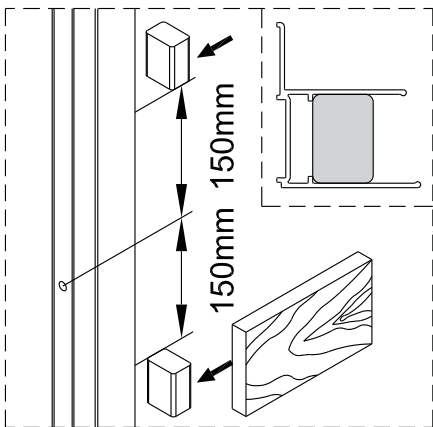

Instalační návod  
Inštalacný návod  
Mounting Instruction  
Montageanleitung  
Инструкция по установке

**SIKOTEXL80CRT**  
**SIKOTEXL90CRT**  
**SIKOTEXL100CRT**

<b>A</b>  2X	<b>B</b>  1X	<b>C</b>  2X	<b>D</b>  1X	<b>E</b>  3X ST4X40 <small>Ø6.0mm</small>	<b>F</b>  6X	<b>G</b>  1X	<b>H</b>  2X	<b>I</b>  1X	<b>J</b>  3X
<b>K</b>  4X	<b>L</b>  1X	<b>M</b>  3X ST4X40 <small>Ø6.7mm</small>	<b>N</b>  2X	<b>O</b>  2X	<b>P</b>  2X				

①

②

**3**

**4**

**5**

Poznámka: Vnitřní strana koutu - Easy Clean

6

7