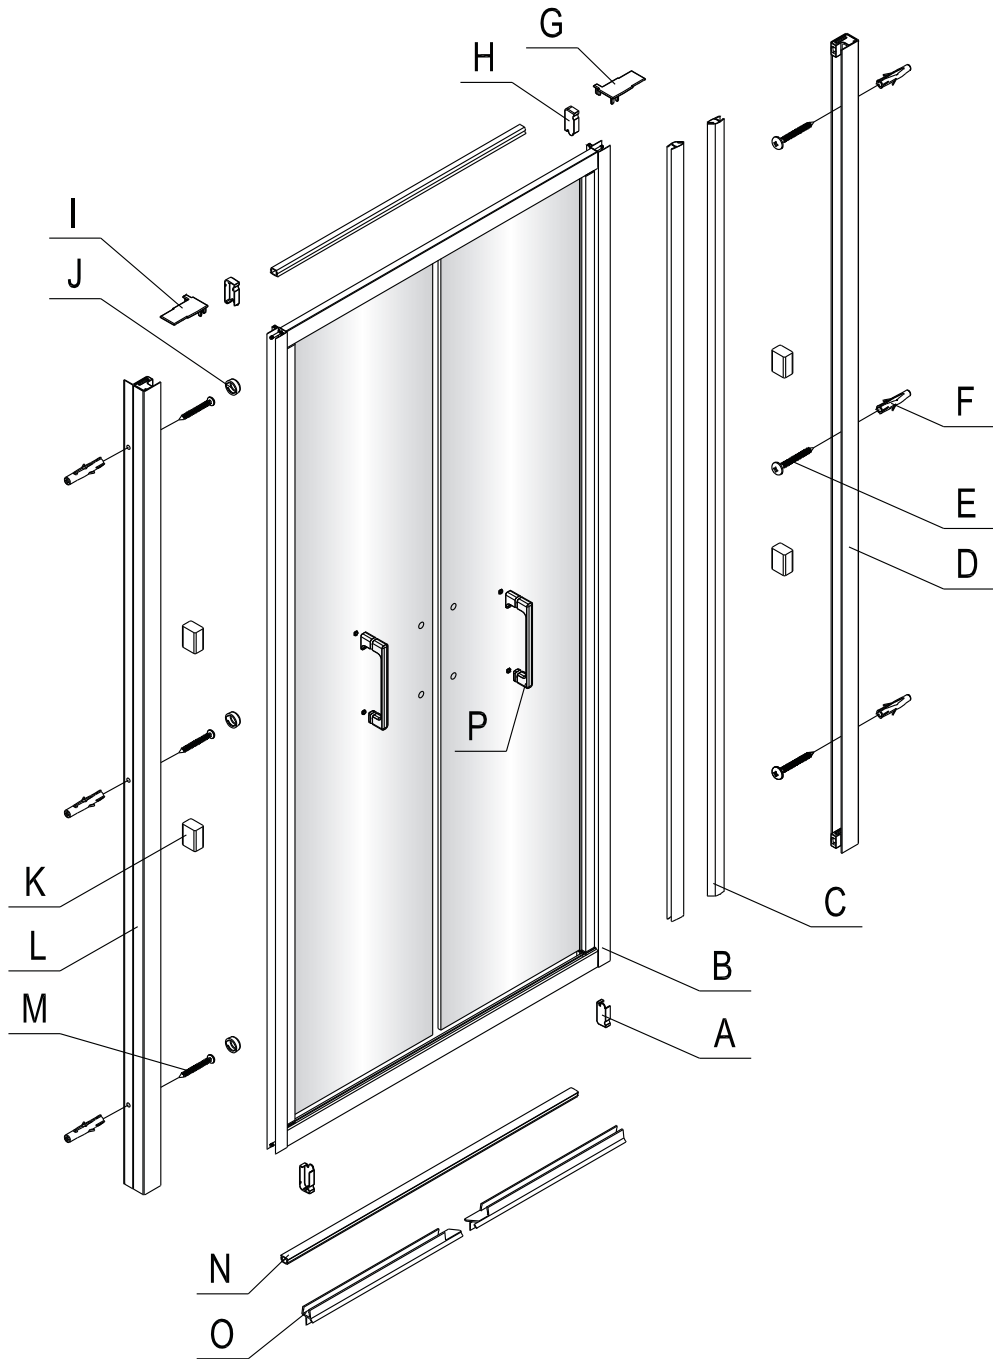

Instalační návod  
Inštalacný návod  
Mounting Instruction  
Montageanleitung  
Инструкция по установке

**SIKOTEXL80CRT**  
**SIKOTEXL90CRT**  
**SIKOTEXL100CRT**

<b>A</b>  2X	<b>B</b>  1X	<b>C</b>  2X	<b>D</b>  1X	<b>E</b>  3X ST4X40 <small>Ø6.0mm</small>	<b>F</b>  6X	<b>G</b>  1X	<b>H</b>  2X	<b>I</b>  1X	<b>J</b>  3X
<b>K</b>  4X	<b>L</b>  1X	<b>M</b>  3X ST4X40 <small>Ø6.7mm</small>	<b>N</b>  2X	<b>O</b>  2X	<b>P</b>  2X				

①

②

**3**

**4**

**5**

Poznámka: Vnitřní strana koutu - Easy Clean

6

7

8

9

10

11