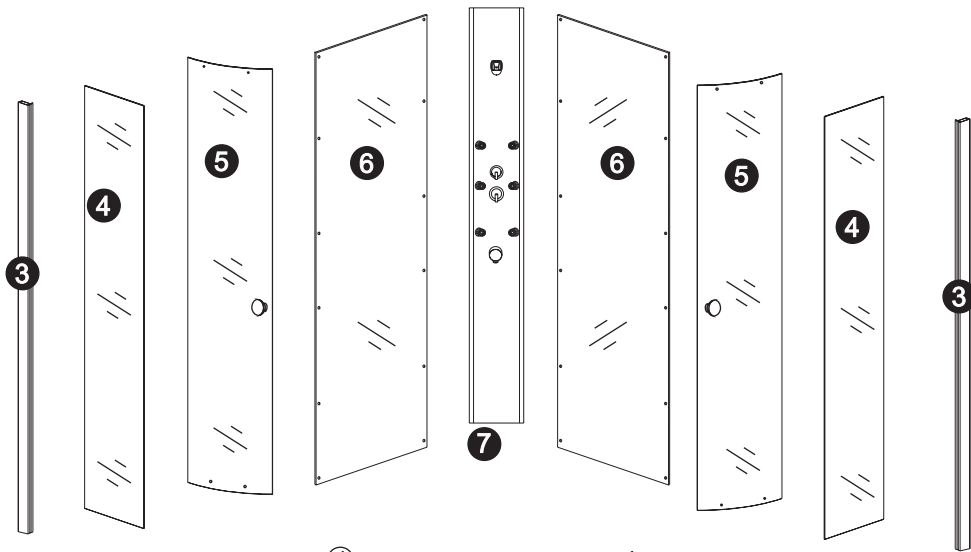

MULTI

Installation manual
Montážní návod

MBOX

900x900x2000 mm

A1	A1c A1b A1a(ST4X14)	X12
A2	M4X20	X4
A3	ST4X12	X4
A4	ST4X20	X4
A5	ST4X10	X8
A6	A6d A6c A6b A6a(M4x20)	X12
A7	ST4X20	X8
D1		X2
E1		X1
F3		X4
F4		X4

F5		X4
I1		X2
J1		X2
J2		X2
J5		X2
J6		X2
L1		X1
L2		X1
L3		X4
N1	N1a N1b N1c	X4
N2	N2a N2b N2c	X4

1

2

3

4

5

6

7