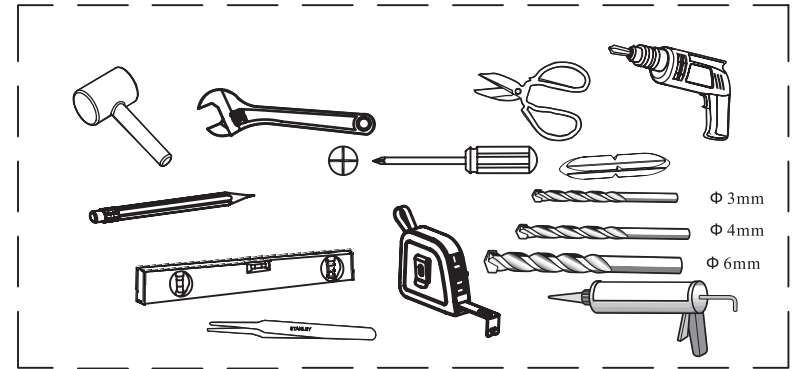

MULTI

Installation manual
Montážní návod

MBOX

900x900x2000 mm

A1	A1c A1b A1a(ST4X14)	X12
A2	M4X20	X4
A3	ST4X12	X4
A4	ST4X20	X4
A5	ST4X10	X8
A6	A6d A6c A6b A6a(M4x20)	X12
A7	ST4X20	X8
D1		X2
E1		X1
F3		X4
F4		X4

F5		X4
I1		X2
J1		X2
J2		X2
J5		X2
J6		X2
L1		X1
L2		X1
L3		X4
N1	N1a N1b N1c	X4
N2	N2a N2b N2c	X4

1

2

3

4

5

6

7