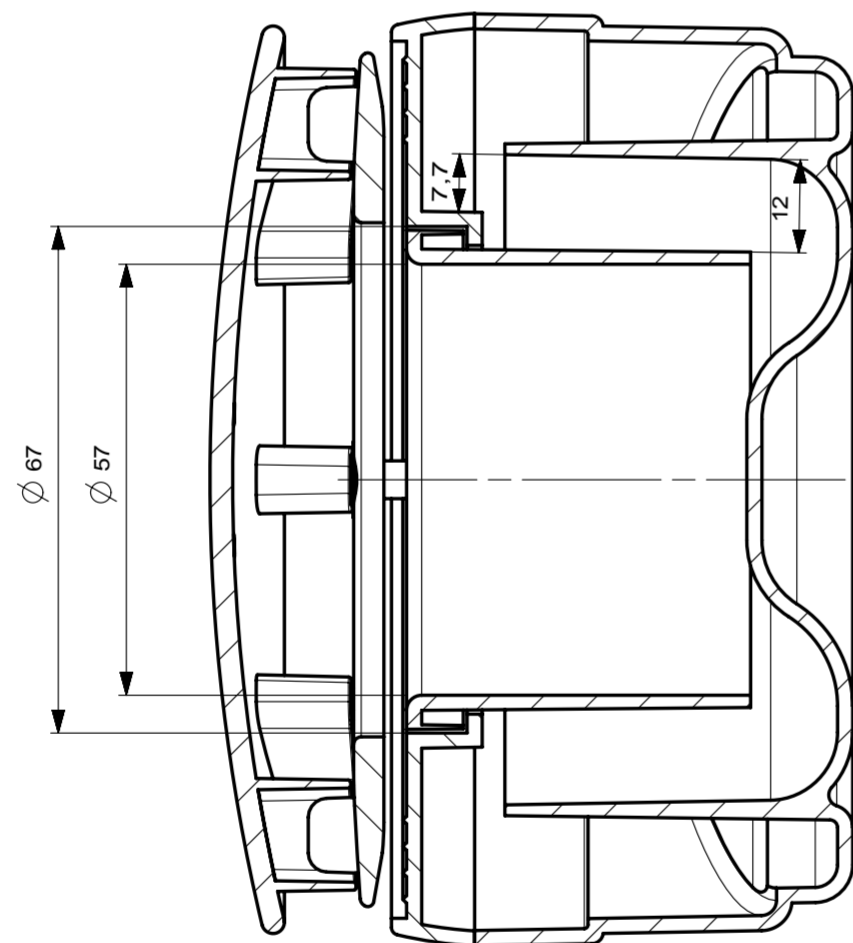

Zalisek M5x10  
 Sroub M5x40

SECTION A-A

SECTION B-B

Dily Assembly		Položtovar číslo - názov:	
Soubor _210062-V-01-A_dwg.prt		VANICKOVY SIFON NIZKY Ø 40	
Meritko	Konstr.: Panuska	Cislo nastroje - objednavky:	Software
1:1	Schválil: -	210062-V-01-A	Ug NX 6
	Datum: 6.10.2010		Rozpiska listu -
	KCC s.r.o.	Nazev	Format A1
	Milheimska 2702	VANICKOVY SIFON	Listu 1
	530 02 Pardubice	SANNEX	List 1
	tel. 466 301 061		