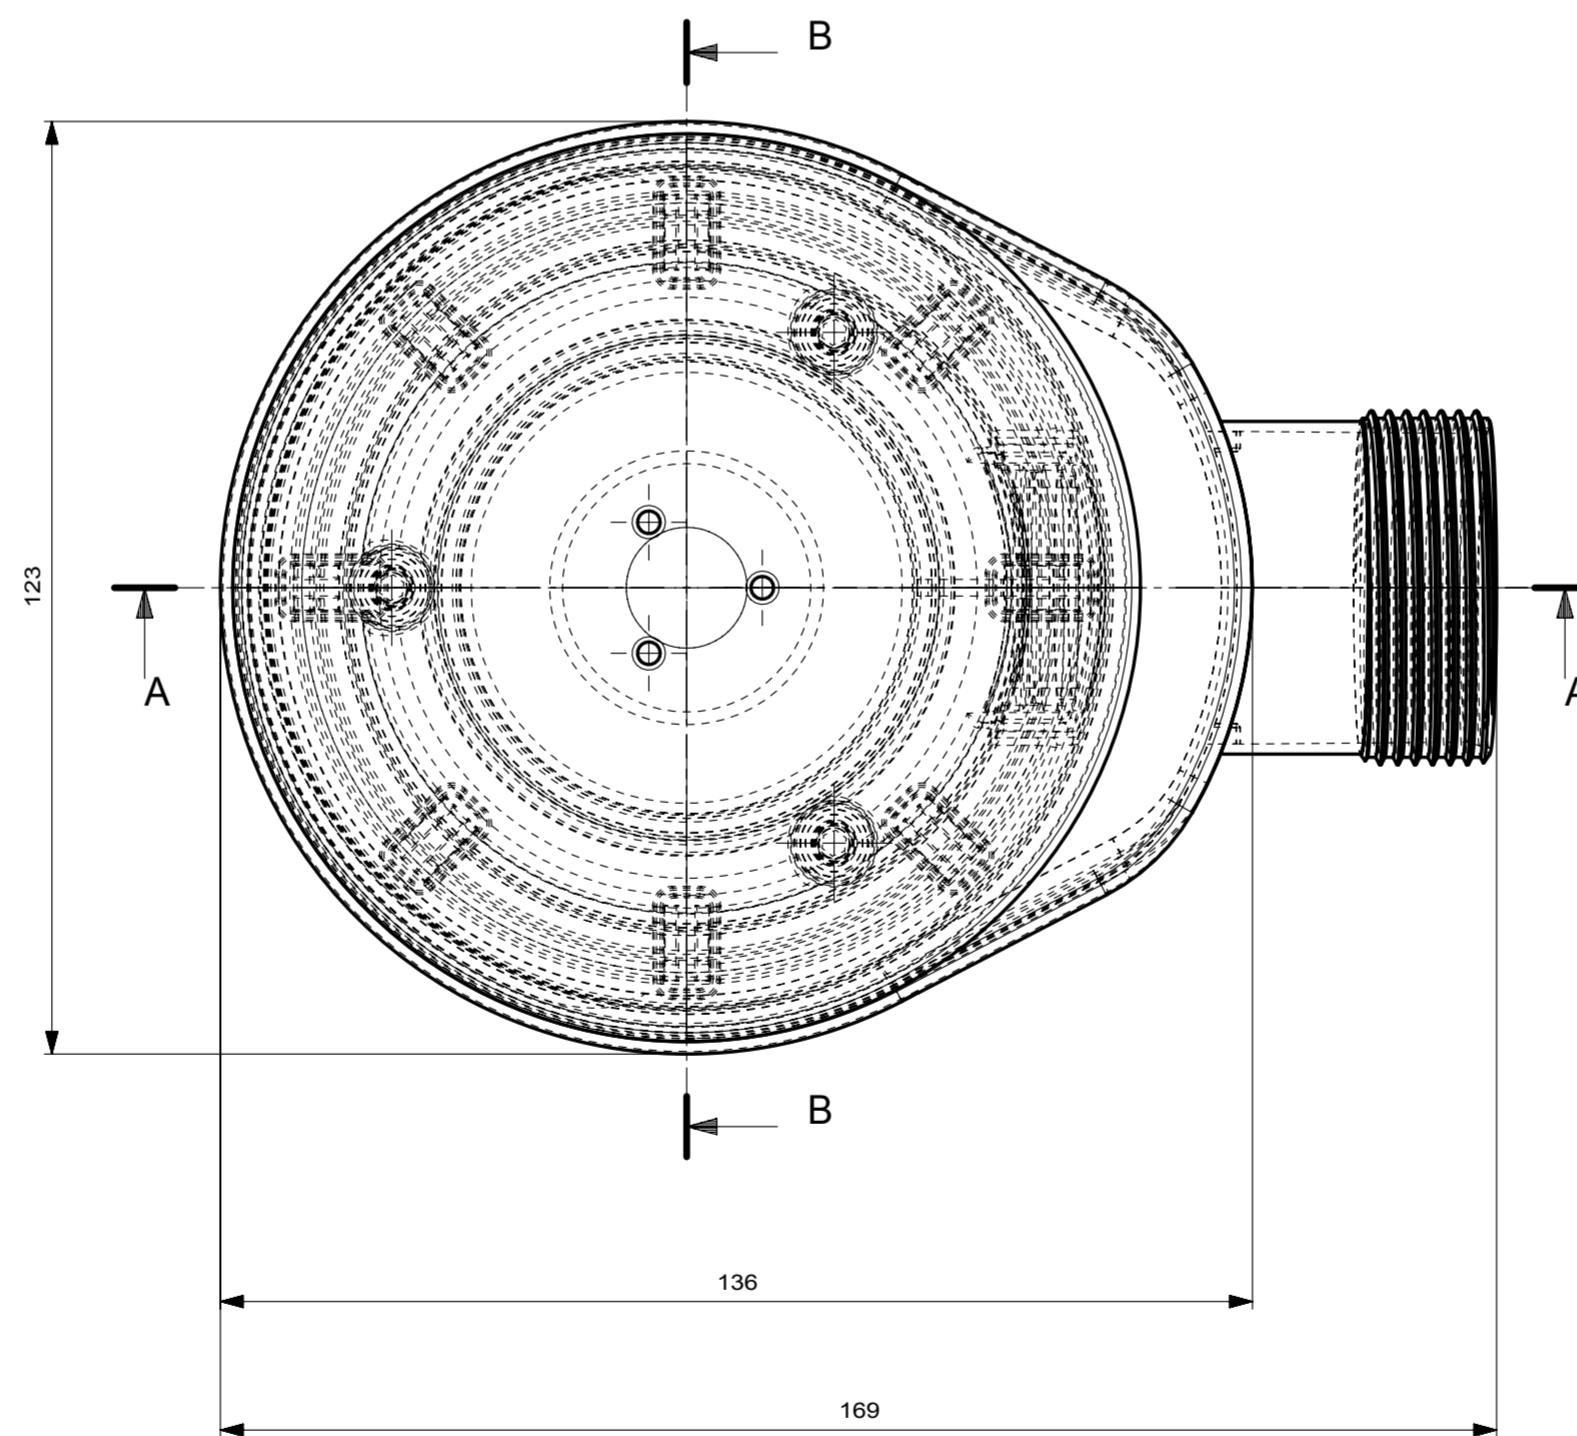

Zalisek M5x10  
 Sroub M5x40

SECTION A-A

SECTION B-B

Dily Assembly		Položtovar číslo - názov:	
Soubor _210062-V-01-A_dwg.prt		VANICKOVY SIFON NIZKY Ø 40	
Meritko	Konstr.: Panuska	Cislo nastroje - objednavky:	Software
1:1	Schválil: -	210062-V-01-A	Ug NX 6
	Datum: 6.10.2010		Rozpiska listu -
	KCC s.r.o.	Nazev	Format A1
	Milheimska 2702	VANICKOVY SIFON	Listu 1
	530 02 Pardubice	SANNEX	List 1
	tel. 466 301 061		