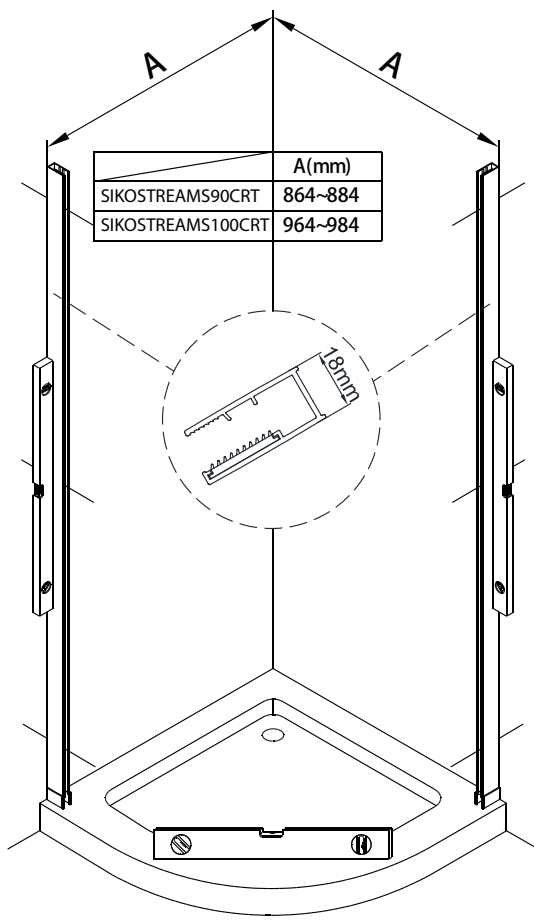

Instalační návod  
Inštalacný návod  
Mounting Instruction  
Montageanleitung  
Инструкция по установке

**SIKOSTREAMS90CRT**  
**SIKOSTREAMS100CRT**

1 x2	2 x2	3 x6 ST4x40	4 x2	5 x8	6 x2 ST4x40	7 x2	8 x2	9 x2	10 x2
11 x16	12 x2	13 x2	14 1set	15 x2	16 x1	17 x2	18 x1	19-R x1	19-L x1
20 x1	21 x1	22 x1	23 x2	24 x1 4mm					

Poznámka: Vnitřní strana koutu  
- Easy Clean

2

Poznámka: Vnitřní strana koutu  
- Easy Clean

**6**

7

Strhnout oboustrannou pásku.

a

b