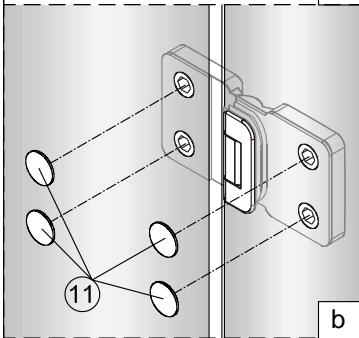

Instalační návod  
Inštalacný návod  
Mounting Instruction  
Montageanleitung  
Инструкция по установке

**SIKOSTREAMS90CRT**  
**SIKOSTREAMS100CRT**

1 x2	2 x2	3 x6 ST4x40	4 x2	5 x8	6 x2 ST4x40	7 x2	8 x2	9 x2	10 x2
11 x16	12 x2	13 x2	14 1set	15 x2	16 x1	17 x2	18 x1	19-R x1	19-L x1
20 x1	21 x1	22 x1	23 x2	24 x1 4mm					

Poznámka: Vnitřní strana koutu  
- Easy Clean

2

Poznámka: Vnitřní strana koutu  
- Easy Clean

**6**

7

Strhnout oboustrannou pásku.

a

b