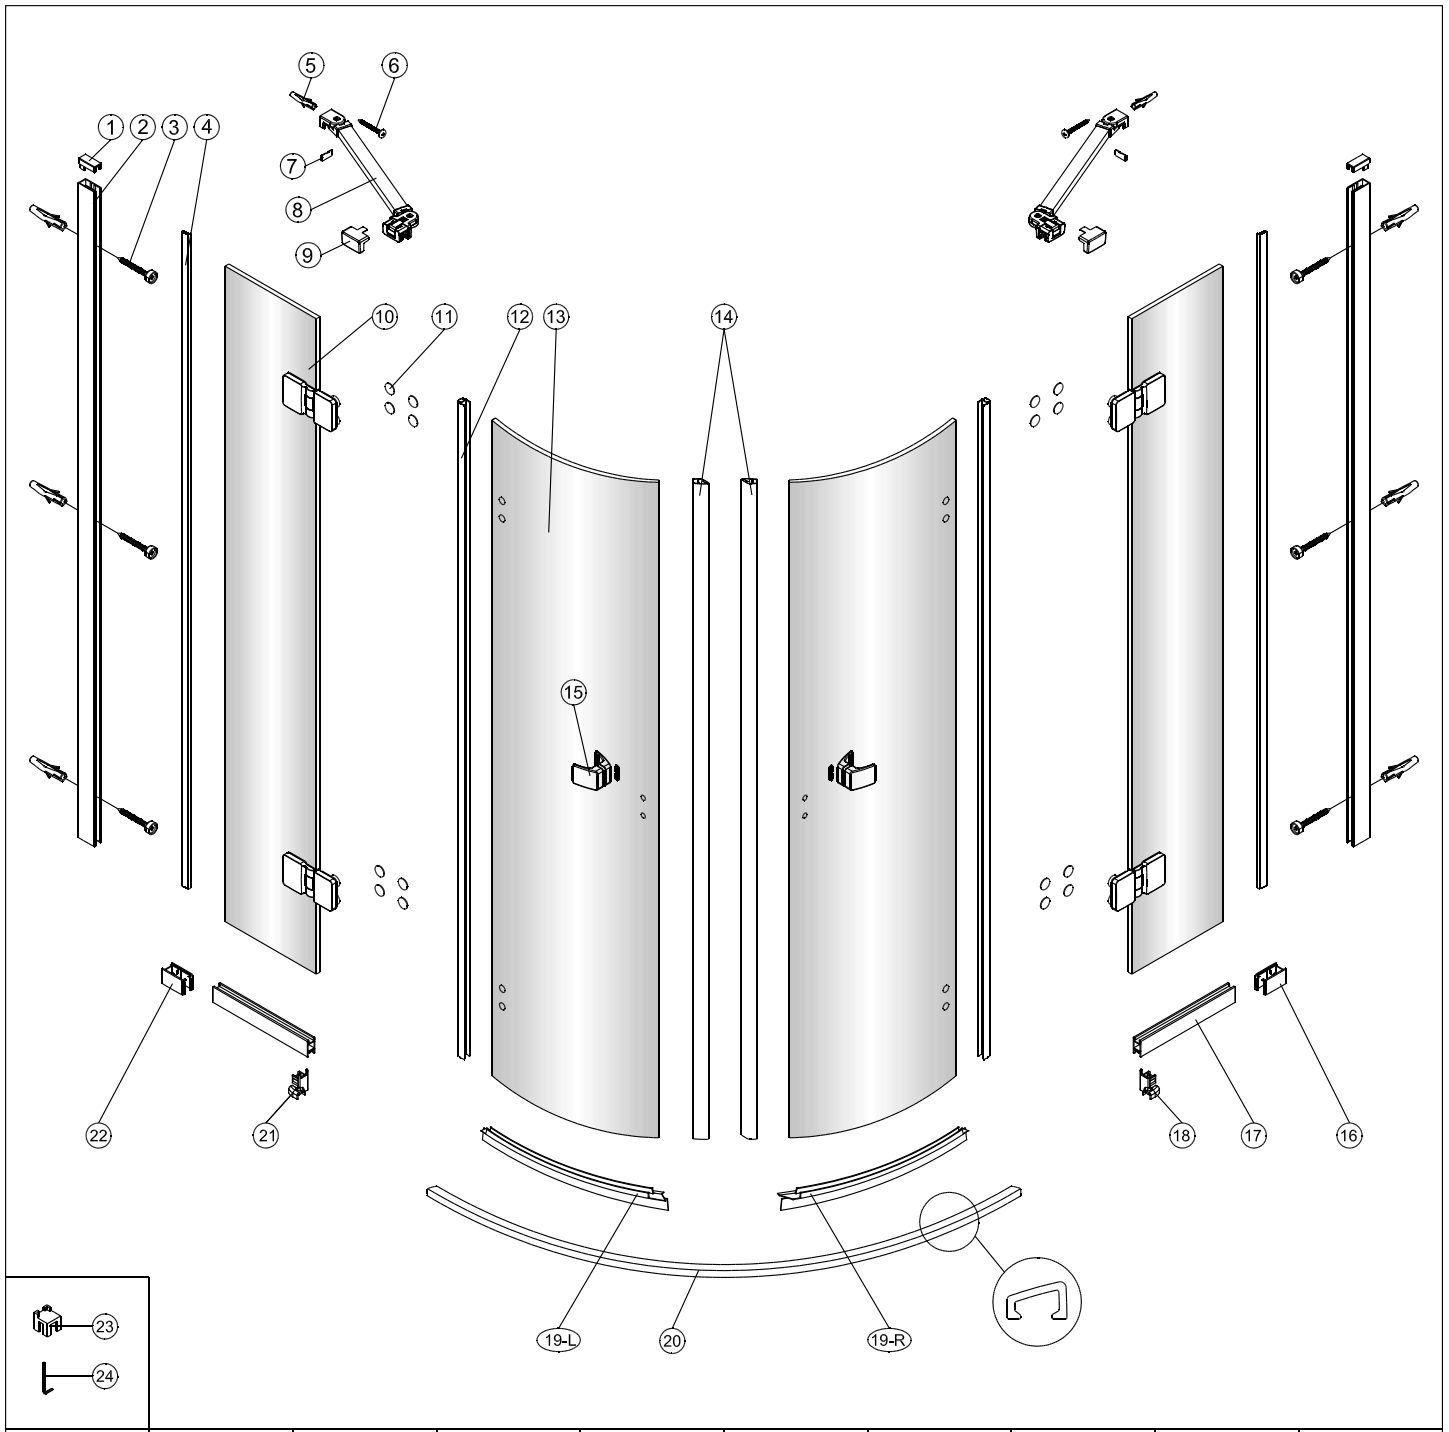

Instalační návod  
Inštalacný návod  
Mounting Instruction  
Montageanleitung  
Инструкция по установке

**SIKOSTREAMS90CRT**  
**SIKOSTREAMS100CRT**

1 x2	2 x2	3 x6 ST4x40	4 x2	5 x8	6 x2 ST4x40	7 x2	8 x2	9 x2	10 x2
11 x16	12 x2	13 x2	14 1set	15 x2	16 x1	17 x2	18 x1	19-R x1	19-L x1
20 x1	21 x1	22 x1	23 x2	24 x1 4mm					

Poznámka: Vnitřní strana koutu  
- Easy Clean

2

Poznámka: Vnitřní strana koutu  
- Easy Clean

**6**

7

Strhnout oboustrannou pásku.

a

b