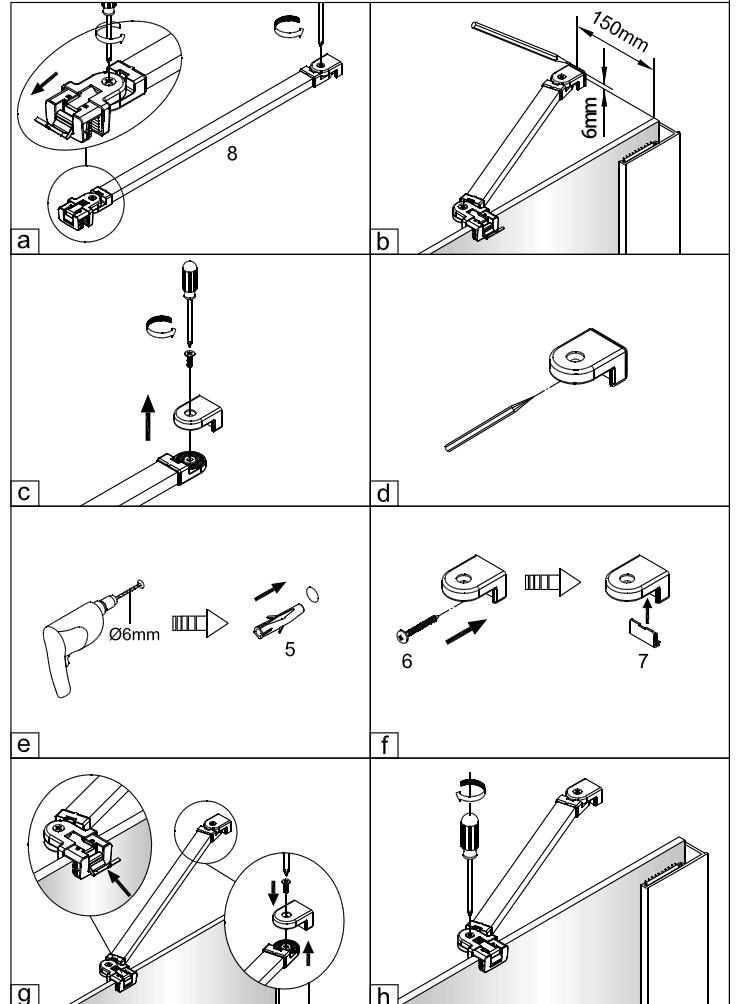

Instalační návod  
Inštalacný návod  
Mounting Instruction  
Montageanleitung  
Инструкция по установке

**SIKOSTREAMS90CRT**  
**SIKOSTREAMS100CRT**

1 x2	2 x2	3 x6 ST4x40	4 x2	5 x8	6 x2 ST4x40	7 x2	8 x2	9 x2	10 x2
11 x16	12 x2	13 x2	14 1set	15 x2	16 x1	17 x2	18 x1	19-R x1	19-L x1
20 x1	21 x1	22 x1	23 x2	24 x1 4mm					

Poznámka: Vnitřní strana koutu  
- Easy Clean

2

Poznámka: Vnitřní strana koutu  
- Easy Clean

**6**

7

Strhnout oboustrannou pásku.

a

b