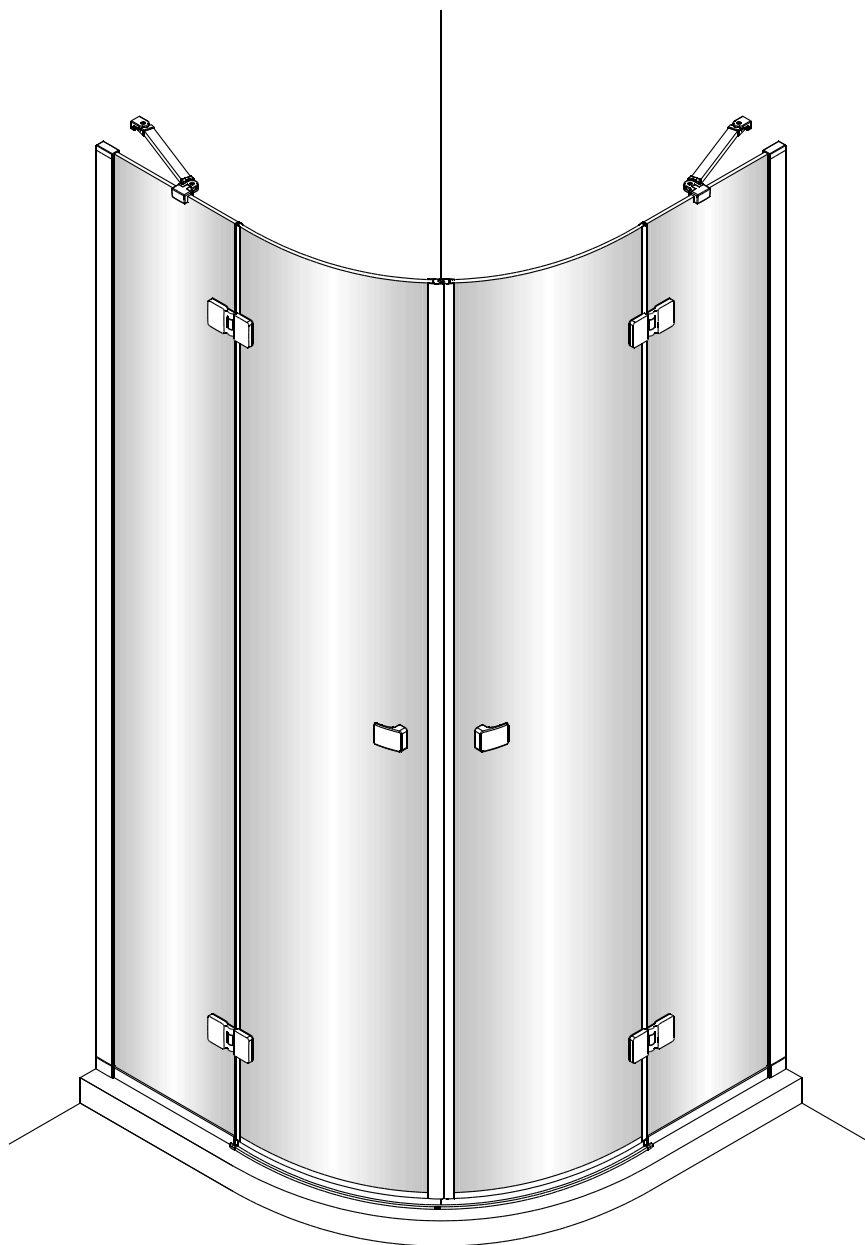

Instalační návod  
Inštalacný návod  
Mounting Instruction  
Montageanleitung  
Инструкция по установке

**SIKOSTREAMS90CRT**  
**SIKOSTREAMS100CRT**

1 x2	2 x2	3 x6 ST4x40	4 x2	5 x8	6 x2 ST4x40	7 x2	8 x2	9 x2	10 x2
11 x16	12 x2	13 x2	14 1set	15 x2	16 x1	17 x2	18 x1	19-R x1	19-L x1
20 x1	21 x1	22 x1	23 x2	24 x1 4mm					

Poznámka: Vnitřní strana koutu  
- Easy Clean

2

Poznámka: Vnitřní strana koutu  
- Easy Clean

**6**

7

Strhnout oboustrannou pásku.

a

b