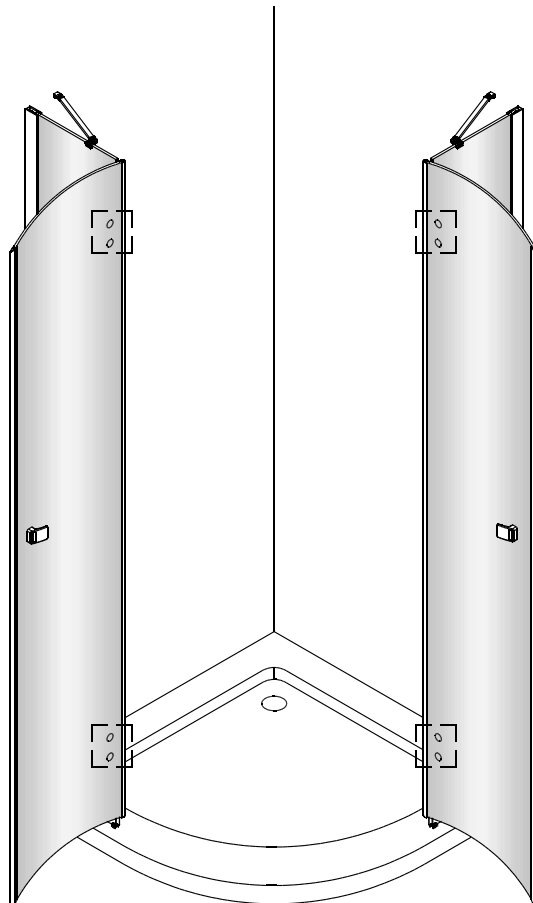

7

Strhnout oboustrannou pásku.

a

b

Odstranit ochranný film

c

8