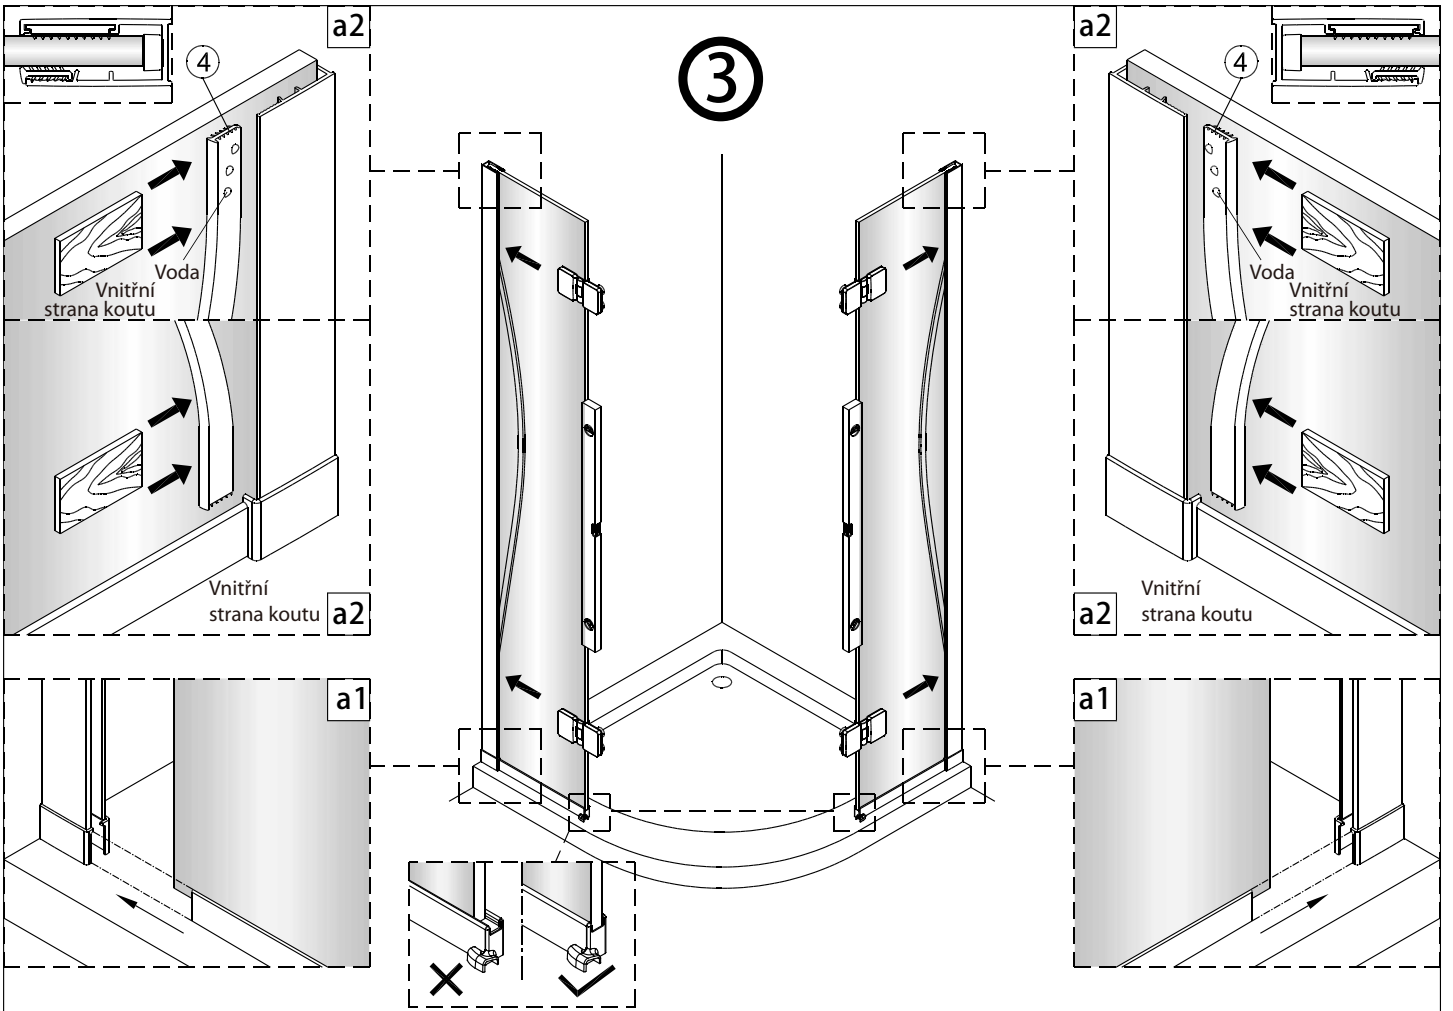

Instalační návod  
Inštalacný návod  
Mounting Instruction  
Montageanleitung  
Инструкция по установке

**SIKOSTREAMS90CRT**  
**SIKOSTREAMS100CRT**

1 x2	2 x2	3 x6 ST4x40	4 x2	5 x8	6 x2 ST4x40	7 x2	8 x2	9 x2	10 x2
11 x16	12 x2	13 x2	14 1set	15 x2	16 x1	17 x2	18 x1	19-R x1	19-L x1
20 x1	21 x1	22 x1	23 x2	24 x1 4mm					

Poznámka: Vnitřní strana koutu  
- Easy Clean

2

Poznámka: Vnitřní strana koutu  
- Easy Clean

**6**

7

Strhnout oboustrannou pásku.

a

b