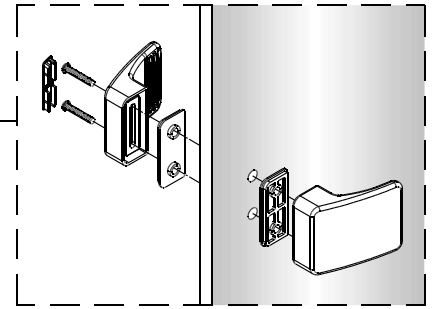

Instalační návod  
Inštalacný návod  
Mounting Instruction  
Montageanleitung  
Инструкция по установке

**SIKOSTREAMS90CRT**  
**SIKOSTREAMS100CRT**

1 x2	2 x2	3 x6 ST4x40	4 x2	5 x8	6 x2 ST4x40	7 x2	8 x2	9 x2	10 x2
11 x16	12 x2	13 x2	14 1set	15 x2	16 x1	17 x2	18 x1	19-R x1	19-L x1
20 x1	21 x1	22 x1	23 x2	24 x1 4mm					

Poznámka: Vnitřní strana koutu  
- Easy Clean

2

Poznámka: Vnitřní strana koutu  
- Easy Clean

**6**

7

Strhnout oboustrannou pásku.

a

b