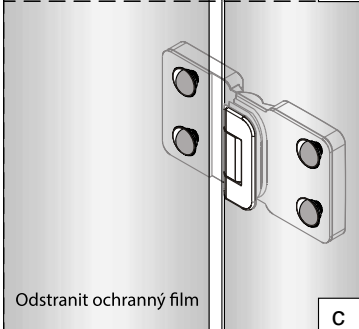

Instalační návod  
Inštalacný návod  
Mounting Instruction  
Montageanleitung  
Инструкция по установке

**SIKOSTREAMS90CRT**  
**SIKOSTREAMS100CRT**

1 x2	2 x2	3 x6 ST4x40	4 x2	5 x8	6 x2 ST4x40	7 x2	8 x2	9 x2	10 x2
11 x16	12 x2	13 x2	14 1set	15 x2	16 x1	17 x2	18 x1	19-R x1	19-L x1
20 x1	21 x1	22 x1	23 x2	24 x1 4mm					

Poznámka: Vnitřní strana koutu  
- Easy Clean

2

Poznámka: Vnitřní strana koutu  
- Easy Clean

**6**

7

Strhnout oboustrannou pásku.

a

b