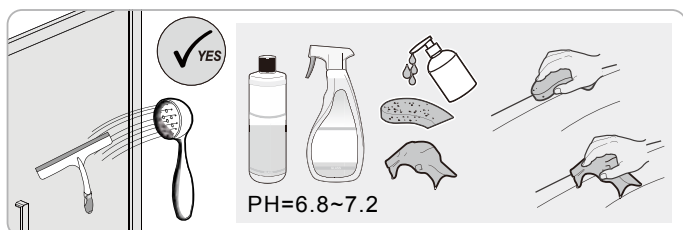

Instalační návod  
Inštalacný návod  
Mounting Instruction  
Montageanleitung  
Инструкция по установке

**SIKOSTREAMS90CRT**  
**SIKOSTREAMS100CRT**

1 x2	2 x2	3 x6 ST4x40	4 x2	5 x8	6 x2 ST4x40	7 x2	8 x2	9 x2	10 x2
11 x16	12 x2	13 x2	14 1set	15 x2	16 x1	17 x2	18 x1	19-R x1	19-L x1
20 x1	21 x1	22 x1	23 x2	24 x1 4mm					

Poznámka: Vnitřní strana koutu  
- Easy Clean

2

Poznámka: Vnitřní strana koutu  
- Easy Clean

**6**

7

Strhnout oboustrannou pásku.

a

b