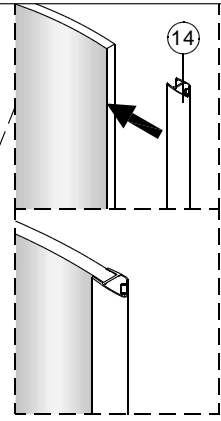

Instalační návod  
Inštalacný návod  
Mounting Instruction  
Montageanleitung  
Инструкция по установке

**SIKOSTREAMS90CRT**  
**SIKOSTREAMS100CRT**

1 x2	2 x2	3 x6 ST4x40	4 x2	5 x8	6 x2 ST4x40	7 x2	8 x2	9 x2	10 x2
11 x16	12 x2	13 x2	14 1set	15 x2	16 x1	17 x2	18 x1	19-R x1	19-L x1
20 x1	21 x1	22 x1	23 x2	24 x1 4mm					

Poznámka: Vnitřní strana koutu  
- Easy Clean

2

Poznámka: Vnitřní strana koutu  
- Easy Clean

**6**

7

Strhnout oboustrannou pásku.

a

b