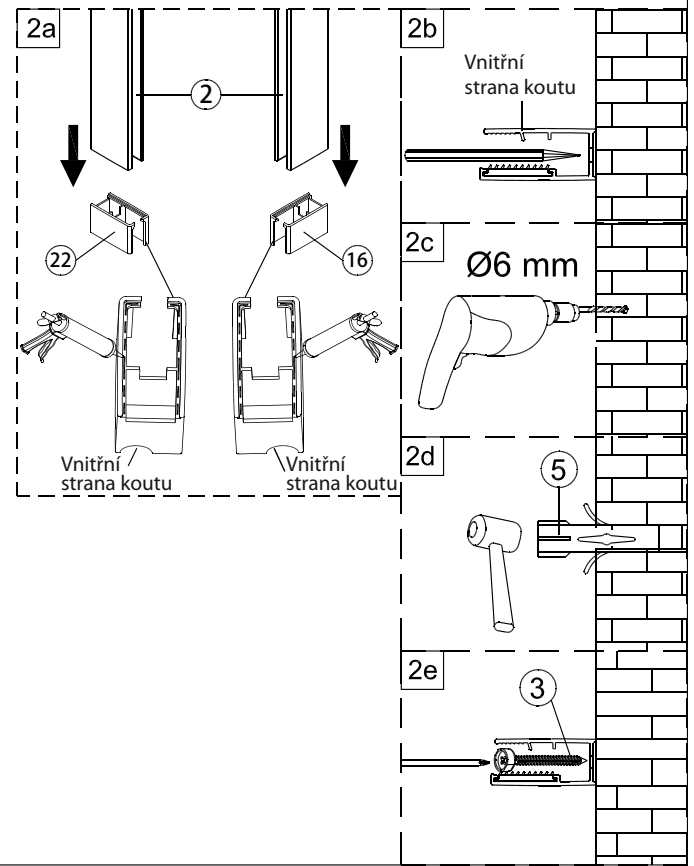

Instalační návod  
Inštalacný návod  
Mounting Instruction  
Montageanleitung  
Инструкция по установке

**SIKOSTREAMS90CRT**  
**SIKOSTREAMS100CRT**

1 x2	2 x2	3 x6 ST4x40	4 x2	5 x8	6 x2 ST4x40	7 x2	8 x2	9 x2	10 x2
11 x16	12 x2	13 x2	14 1set	15 x2	16 x1	17 x2	18 x1	19-R x1	19-L x1
20 x1	21 x1	22 x1	23 x2	24 x1 4mm					

Poznámka: Vnitřní strana koutu  
- Easy Clean

2

Poznámka: Vnitřní strana koutu  
- Easy Clean

**6**

7

Strhnout oboustrannou pásku.

a

b