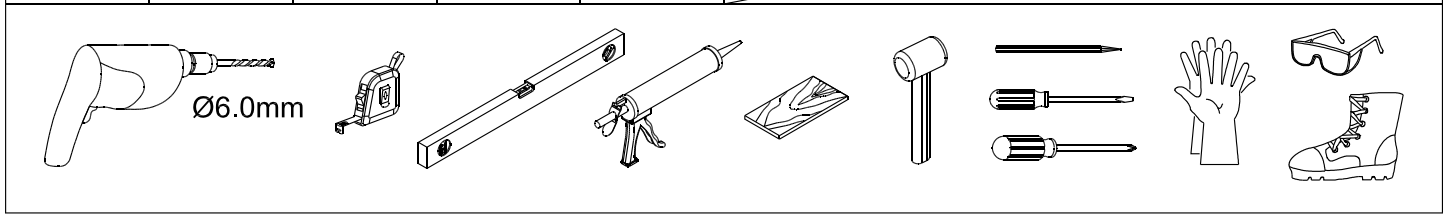

Instalační návod  
Inštalacný návod  
Mounting Instruction  
Montageanleitung  
Инструкция по установке

**SIKOSTREAMS90CRT**  
**SIKOSTREAMS100CRT**

1 x2	2 x2	3 x6 ST4x40	4 x2	5 x8	6 x2 ST4x40	7 x2	8 x2	9 x2	10 x2
11 x16	12 x2	13 x2	14 1set	15 x2	16 x1	17 x2	18 x1	19-R x1	19-L x1
20 x1	21 x1	22 x1	23 x2	24 x1 4mm					

Poznámka: Vnitřní strana koutu  
- Easy Clean

2

Poznámka: Vnitřní strana koutu  
- Easy Clean

**6**

7

Strhnout oboustrannou pásku.

a

b