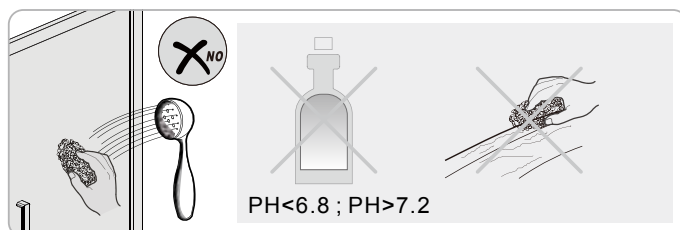

Instalační návod  
Inštalacný návod  
Mounting Instruction  
Montageanleitung  
Инструкция по установке

**SIKOSTREAMS90CRT**  
**SIKOSTREAMS100CRT**

1 x2	2 x2	3 x6 ST4x40	4 x2	5 x8	6 x2 ST4x40	7 x2	8 x2	9 x2	10 x2
11 x16	12 x2	13 x2	14 1set	15 x2	16 x1	17 x2	18 x1	19-R x1	19-L x1
20 x1	21 x1	22 x1	23 x2	24 x1 4mm					

Poznámka: Vnitřní strana koutu  
- Easy Clean

2

Poznámka: Vnitřní strana koutu  
- Easy Clean

**6**

7

Strhnout oboustrannou pásku.

a

b