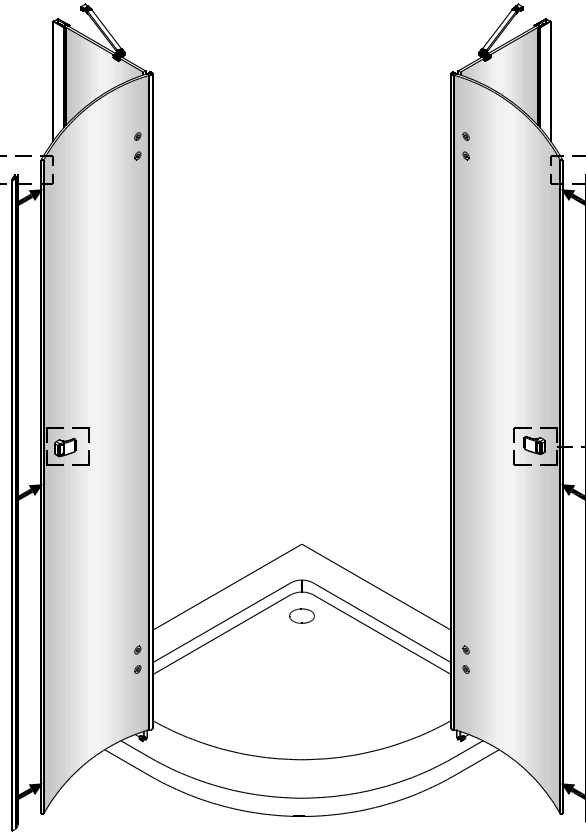

Instalační návod  
Inštalacný návod  
Mounting Instruction  
Montageanleitung  
Инструкция по установке

**SIKOSTREAMS90CRT**  
**SIKOSTREAMS100CRT**

1 x2	2 x2	3 x6 ST4x40	4 x2	5 x8	6 x2 ST4x40	7 x2	8 x2	9 x2	10 x2
11 x16	12 x2	13 x2	14 1set	15 x2	16 x1	17 x2	18 x1	19-R x1	19-L x1
20 x1	21 x1	22 x1	23 x2	24 x1 4mm					

Poznámka: Vnitřní strana koutu  
- Easy Clean

2

Poznámka: Vnitřní strana koutu  
- Easy Clean

**6**

7

Strhnout oboustrannou pásku.

a

b