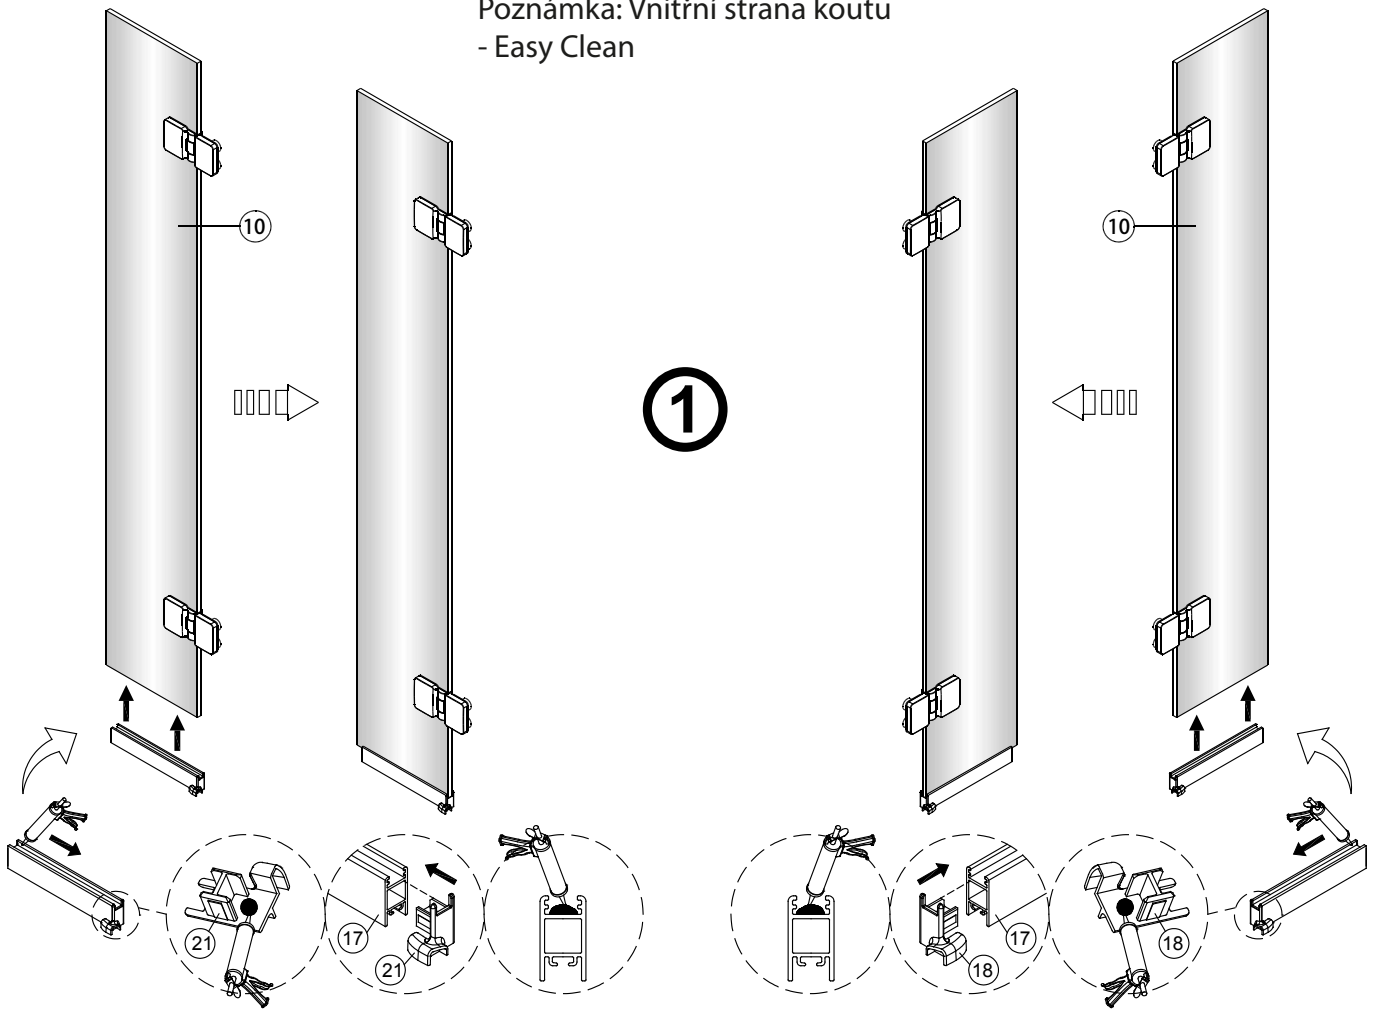

Instalační návod  
Inštalacný návod  
Mounting Instruction  
Montageanleitung  
Инструкция по установке

**SIKOSTREAMS90CRT**  
**SIKOSTREAMS100CRT**

1 x2	2 x2	3 x6 ST4x40	4 x2	5 x8	6 x2 ST4x40	7 x2	8 x2	9 x2	10 x2
11 x16	12 x2	13 x2	14 1set	15 x2	16 x1	17 x2	18 x1	19-R x1	19-L x1
20 x1	21 x1	22 x1	23 x2	24 x1 4mm					

Poznámka: Vnitřní strana koutu  
- Easy Clean

2

Poznámka: Vnitřní strana koutu  
- Easy Clean

**6**

7

Strhnout oboustrannou pásku.

a

b