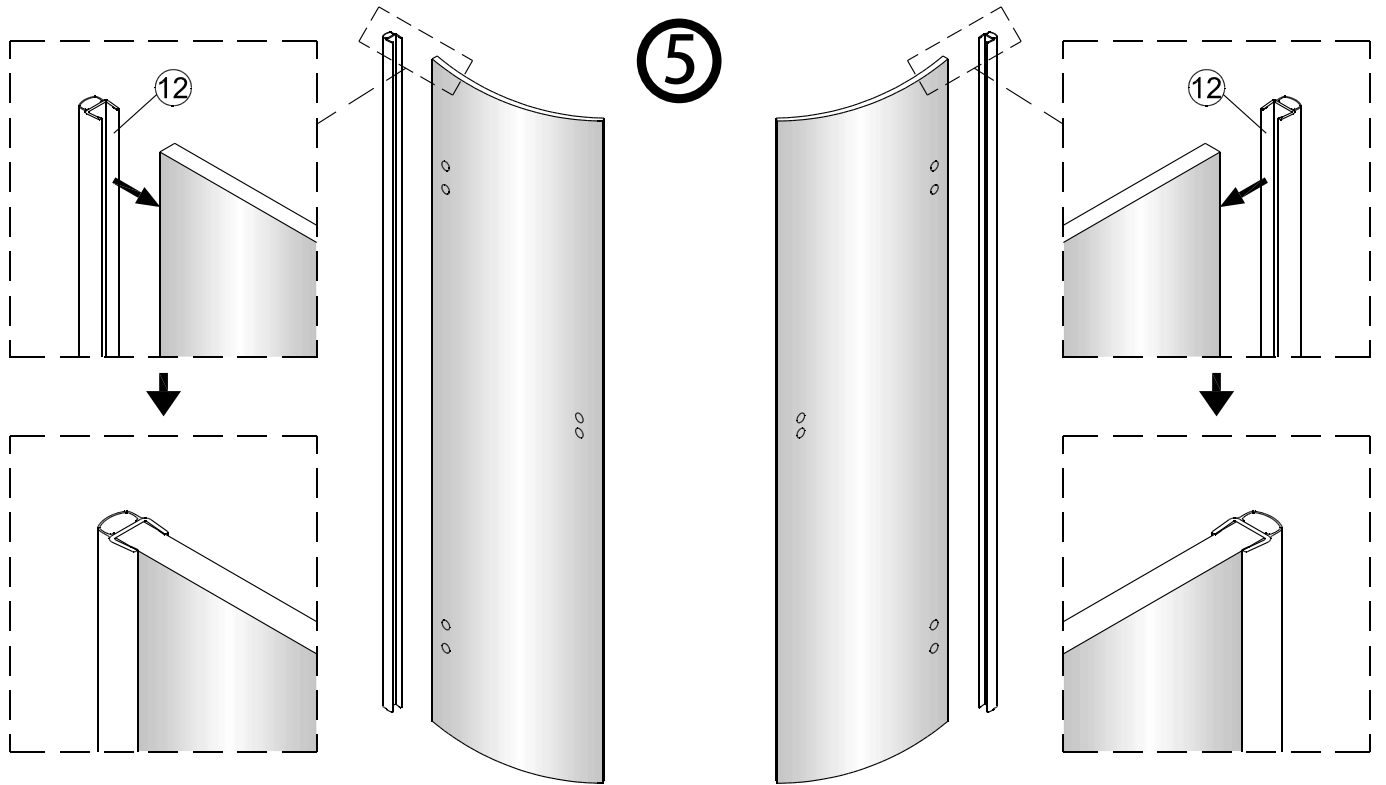

Instalační návod  
Inštalacný návod  
Mounting Instruction  
Montageanleitung  
Инструкция по установке

**SIKOSTREAMS90CRT**  
**SIKOSTREAMS100CRT**

1 x2	2 x2	3 x6 ST4x40	4 x2	5 x8	6 x2 ST4x40	7 x2	8 x2	9 x2	10 x2
11 x16	12 x2	13 x2	14 1set	15 x2	16 x1	17 x2	18 x1	19-R x1	19-L x1
20 x1	21 x1	22 x1	23 x2	24 x1 4mm					

Poznámka: Vnitřní strana koutu  
- Easy Clean

2

Poznámka: Vnitřní strana koutu  
- Easy Clean

**6**

7

Strhnout oboustrannou pásku.

a

b