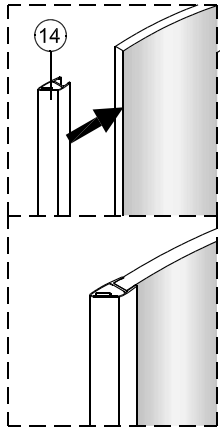

Instalační návod  
Inštalacný návod  
Mounting Instruction  
Montageanleitung  
Инструкция по установке

**SIKOSTREAMS90CRT**  
**SIKOSTREAMS100CRT**

1 x2	2 x2	3 x6 ST4x40	4 x2	5 x8	6 x2 ST4x40	7 x2	8 x2	9 x2	10 x2
11 x16	12 x2	13 x2	14 1set	15 x2	16 x1	17 x2	18 x1	19-R x1	19-L x1
20 x1	21 x1	22 x1	23 x2	24 x1 4mm					

Poznámka: Vnitřní strana koutu  
- Easy Clean

2

Poznámka: Vnitřní strana koutu  
- Easy Clean

**6**

7

Strhnout oboustrannou pásku.

a

b