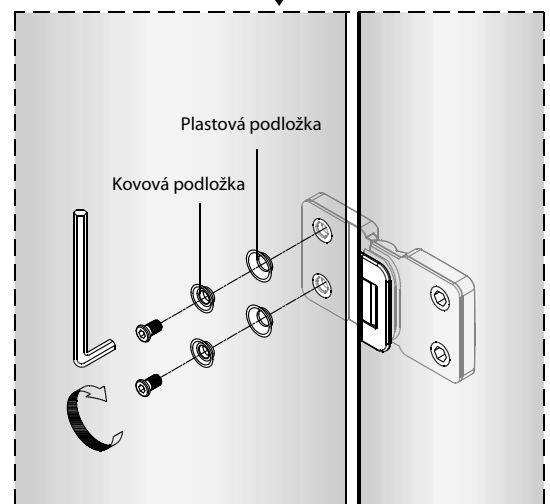

Instalační návod  
Inštalacný návod  
Mounting Instruction  
Montageanleitung  
Инструкция по установке

**SIKOSTREAMS90CRT**  
**SIKOSTREAMS100CRT**

1 x2	2 x2	3 x6 ST4x40	4 x2	5 x8	6 x2 ST4x40	7 x2	8 x2	9 x2	10 x2
11 x16	12 x2	13 x2	14 1set	15 x2	16 x1	17 x2	18 x1	19-R x1	19-L x1
20 x1	21 x1	22 x1	23 x2	24 x1 4mm					

Poznámka: Vnitřní strana koutu  
- Easy Clean

2

Poznámka: Vnitřní strana koutu  
- Easy Clean

**6**

7

Strhnout oboustrannou pásku.

a

b