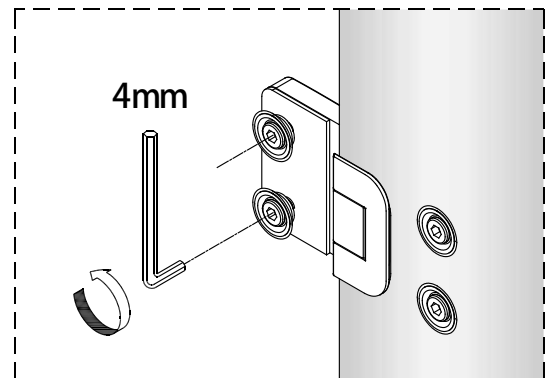

Instalační návod  
Inštalacný návod  
Mounting Instruction  
Montageanleitung  
Инструкция по установке

**SIKOSTREAMS90CRT**  
**SIKOSTREAMS100CRT**

1 x2	2 x2	3 x6 ST4x40	4 x2	5 x8	6 x2 ST4x40	7 x2	8 x2	9 x2	10 x2
11 x16	12 x2	13 x2	14 1set	15 x2	16 x1	17 x2	18 x1	19-R x1	19-L x1
20 x1	21 x1	22 x1	23 x2	24 x1 4mm					

Poznámka: Vnitřní strana koutu  
- Easy Clean

2

Poznámka: Vnitřní strana koutu  
- Easy Clean

**6**

7

Strhnout oboustrannou pásku.

a

b