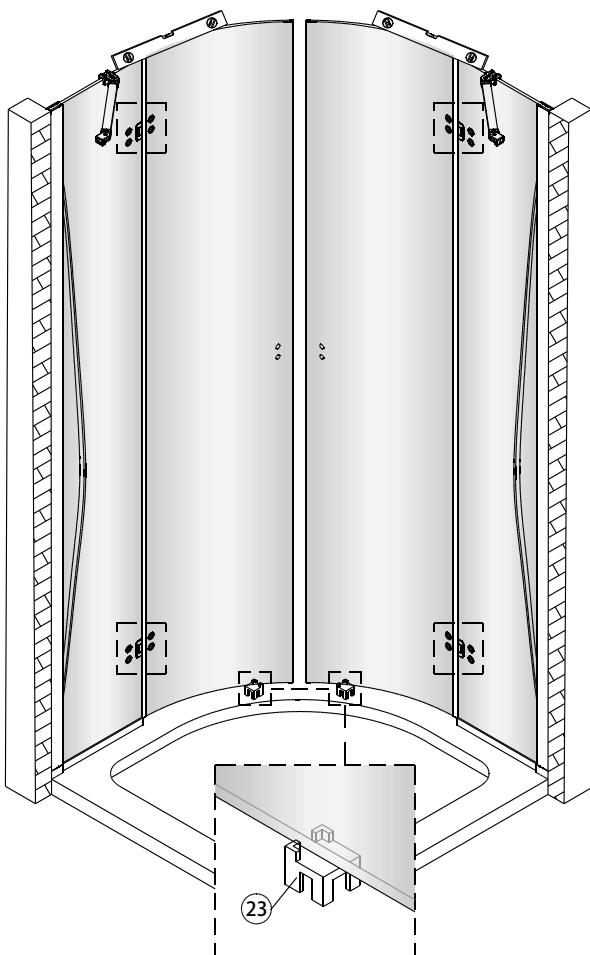

Instalační návod  
Inštalacný návod  
Mounting Instruction  
Montageanleitung  
Инструкция по установке

**SIKOSTREAMS90CRT**  
**SIKOSTREAMS100CRT**

1 x2	2 x2	3 x6 ST4x40	4 x2	5 x8	6 x2 ST4x40	7 x2	8 x2	9 x2	10 x2
11 x16	12 x2	13 x2	14 1set	15 x2	16 x1	17 x2	18 x1	19-R x1	19-L x1
20 x1	21 x1	22 x1	23 x2	24 x1 4mm					

Poznámka: Vnitřní strana koutu  
- Easy Clean

2

Poznámka: Vnitřní strana koutu  
- Easy Clean

**6**

7

Strhnout oboustrannou pásku.

a

b