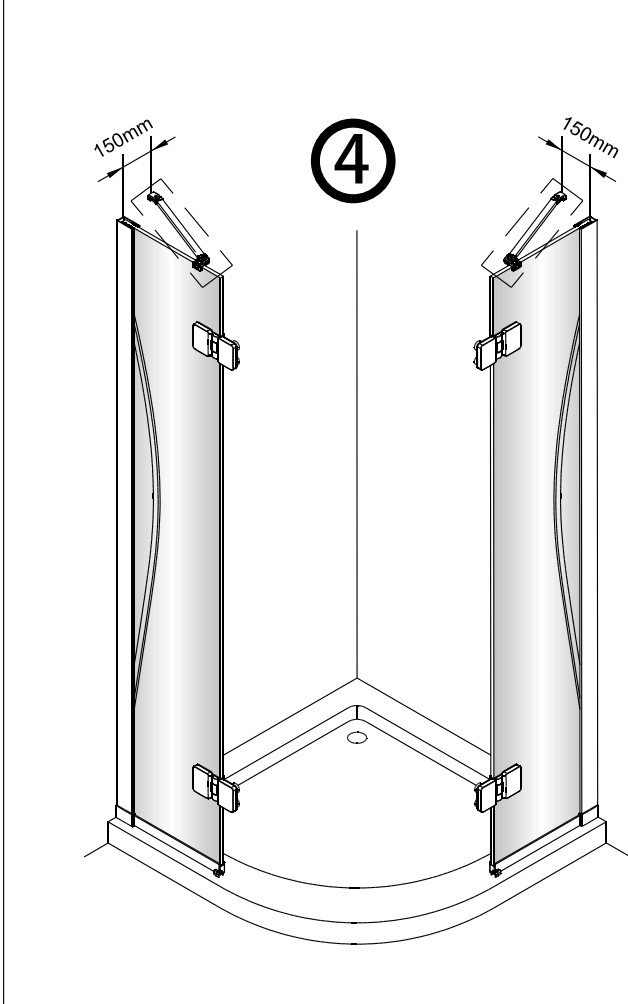

Instalační návod  
Inštalacný návod  
Mounting Instruction  
Montageanleitung  
Инструкция по установке

**SIKOSTREAMS90CRT**  
**SIKOSTREAMS100CRT**

1 x2	2 x2	3 x6 ST4x40	4 x2	5 x8	6 x2 ST4x40	7 x2	8 x2	9 x2	10 x2
11 x16	12 x2	13 x2	14 1set	15 x2	16 x1	17 x2	18 x1	19-R x1	19-L x1
20 x1	21 x1	22 x1	23 x2	24 x1 4mm					

Poznámka: Vnitřní strana koutu  
- Easy Clean

2

Poznámka: Vnitřní strana koutu  
- Easy Clean

**6**

7

Strhnout oboustrannou pásku.

a

b