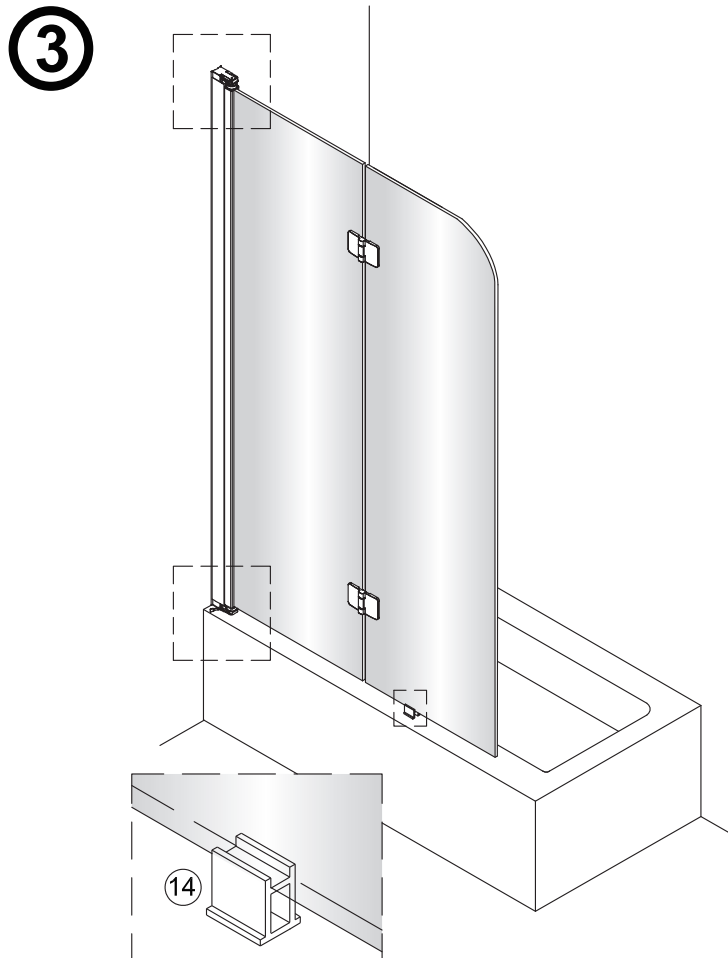

Instalační návod
Inštalacný návod
Mounting Instruction
Montageanleitung
Инструкция по установке

SATVZSK105
SATVZSK105C

LH

RH

<p>1</p> <p>1X</p>	<p>2</p> <p>3X ST4X40</p>	<p>3</p> <p>3X</p>	<p>4</p> <p>1X</p>	<p>5</p> <p>1X</p>	<p>6</p> <p>2X</p>	<p>7</p> <p>8X</p>	<p>8</p> <p>1X</p>	<p>9</p> <p>1X</p>	<p>10</p> <p>1X</p>
<p>11</p> <p>1X</p>	<p>12</p> <p>1X</p>	<p>13</p> <p>1X</p>	<p>14</p> <p>1X</p>	<p>15</p> <p>1X 4mm</p>	<p>16</p> <p>1X 3mm</p>				

Poznámka: Vnitřní strana koutu
- Easy Clean

①-LH

Poznámka: Vnitřní strana koutu
- Easy Clean

①-RH

④

⑤

6

7