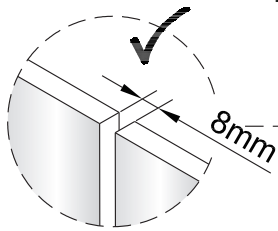

Instalační návod
Inštalacný návod
Mounting Instruction
Montageanleitung
Инструкция по установке

SATVZSK105
SATVZSK105C

LH

RH

<p>1</p> <p>1X</p>	<p>2</p> <p>3X ST4X40</p>	<p>3</p> <p>3X</p>	<p>4</p> <p>1X</p>	<p>5</p> <p>1X</p>	<p>6</p> <p>2X</p>	<p>7</p> <p>8X</p>	<p>8</p> <p>1X</p>	<p>9</p> <p>1X</p>	<p>10</p> <p>1X</p>
<p>11</p> <p>1X</p>	<p>12</p> <p>1X</p>	<p>13</p> <p>1X</p>	<p>14</p> <p>1X</p>	<p>15</p> <p>1X 4mm</p>	<p>16</p> <p>1X 3mm</p>				

Poznámka: Vnitřní strana koutu
- Easy Clean

①-LH

Poznámka: Vnitřní strana koutu
- Easy Clean

①-RH

④

⑤

6

7