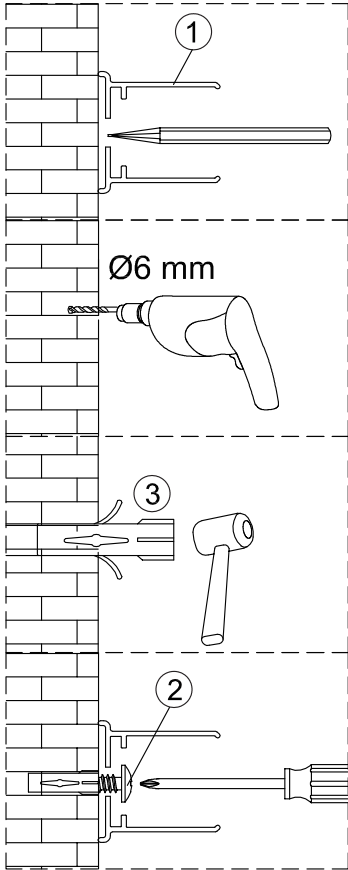

Instalační návod
Inštalacný návod
Mounting Instruction
Montageanleitung
Инструкция по установке

SATVZSK105
SATVZSK105C

LH

RH

<p>1</p> <p>1X</p>	<p>2</p> <p>3X ST4X40</p>	<p>3</p> <p>3X</p>	<p>4</p> <p>1X</p>	<p>5</p> <p>1X</p>	<p>6</p> <p>2X</p>	<p>7</p> <p>8X</p>	<p>8</p> <p>1X</p>	<p>9</p> <p>1X</p>	<p>10</p> <p>1X</p>
<p>11</p> <p>1X</p>	<p>12</p> <p>1X</p>	<p>13</p> <p>1X</p>	<p>14</p> <p>1X</p>	<p>15</p> <p>1X 4mm</p>	<p>16</p> <p>1X 3mm</p>				

Poznámka: Vnitřní strana koutu
- Easy Clean

①-LH

Poznámka: Vnitřní strana koutu
- Easy Clean

①-RH

④

⑤

6

7