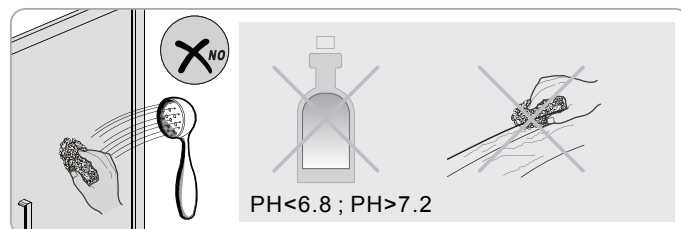

Instalační návod
Inštalacný návod
Mounting Instruction
Montageanleitung
Инструкция по установке

SATVZSK105
SATVZSK105C

LH

RH

<p>1</p> <p>1X</p>	<p>2</p> <p>3X ST4X40</p>	<p>3</p> <p>3X</p>	<p>4</p> <p>1X</p>	<p>5</p> <p>1X</p>	<p>6</p> <p>2X</p>	<p>7</p> <p>8X</p>	<p>8</p> <p>1X</p>	<p>9</p> <p>1X</p>	<p>10</p> <p>1X</p>
<p>11</p> <p>1X</p>	<p>12</p> <p>1X</p>	<p>13</p> <p>1X</p>	<p>14</p> <p>1X</p>	<p>15</p> <p>1X 4mm</p>	<p>16</p> <p>1X 3mm</p>				

Poznámka: Vnitřní strana koutu
- Easy Clean

①-LH

Poznámka: Vnitřní strana koutu
- Easy Clean

①-RH

④

⑤

6

7