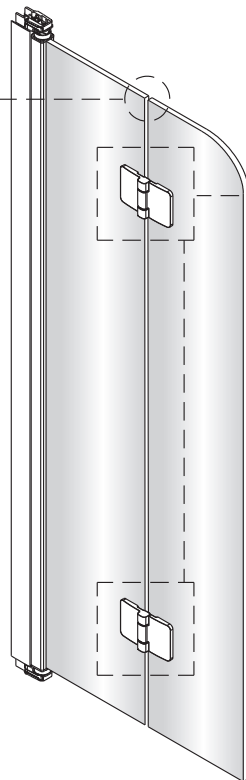

Instalační návod
Inštalacný návod
Mounting Instruction
Montageanleitung
Инструкция по установке

SATVZSK105
SATVZSK105C

LH

RH

<p>1</p> <p>1X</p>	<p>2</p> <p>3X ST4X40</p>	<p>3</p> <p>3X</p>	<p>4</p> <p>1X</p>	<p>5</p> <p>1X</p>	<p>6</p> <p>2X</p>	<p>7</p> <p>8X</p>	<p>8</p> <p>1X</p>	<p>9</p> <p>1X</p>	<p>10</p> <p>1X</p>
<p>11</p> <p>1X</p>	<p>12</p> <p>1X</p>	<p>13</p> <p>1X</p>	<p>14</p> <p>1X</p>	<p>15</p> <p>1X 4mm</p>	<p>16</p> <p>1X 3mm</p>				

Poznámka: Vnitřní strana koutu
- Easy Clean

①-LH

Poznámka: Vnitřní strana koutu
- Easy Clean

①-RH

④

⑤

6

7