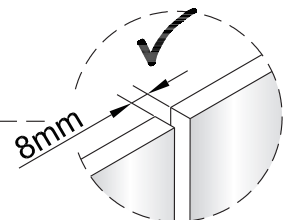

Instalační návod
Inštalacný návod
Mounting Instruction
Montageanleitung
Инструкция по установке

SATVZSK105
SATVZSK105C

LH

RH

<p>1</p> <p>1X</p>	<p>2</p> <p>3X ST4X40</p>	<p>3</p> <p>3X</p>	<p>4</p> <p>1X</p>	<p>5</p> <p>1X</p>	<p>6</p> <p>2X</p>	<p>7</p> <p>8X</p>	<p>8</p> <p>1X</p>	<p>9</p> <p>1X</p>	<p>10</p> <p>1X</p>
<p>11</p> <p>1X</p>	<p>12</p> <p>1X</p>	<p>13</p> <p>1X</p>	<p>14</p> <p>1X</p>	<p>15</p> <p>1X 4mm</p>	<p>16</p> <p>1X 3mm</p>				

Poznámka: Vnitřní strana koutu
- Easy Clean

①-LH

Poznámka: Vnitřní strana koutu
- Easy Clean

①-RH

④

⑤

6

7