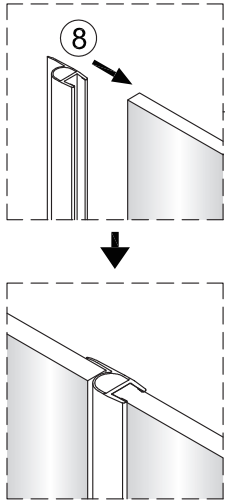

Instalační návod
Inštalacný návod
Mounting Instruction
Montageanleitung
Инструкция по установке

SATVZSK105
SATVZSK105C

LH

RH

<p>1</p> <p>1X</p>	<p>2</p> <p>3X ST4X40</p>	<p>3</p> <p>3X</p>	<p>4</p> <p>1X</p>	<p>5</p> <p>1X</p>	<p>6</p> <p>2X</p>	<p>7</p> <p>8X</p>	<p>8</p> <p>1X</p>	<p>9</p> <p>1X</p>	<p>10</p> <p>1X</p>
<p>11</p> <p>1X</p>	<p>12</p> <p>1X</p>	<p>13</p> <p>1X</p>	<p>14</p> <p>1X</p>	<p>15</p> <p>1X 4mm</p>	<p>16</p> <p>1X 3mm</p>				

Poznámka: Vnitřní strana koutu
- Easy Clean

①-LH

Poznámka: Vnitřní strana koutu
- Easy Clean

①-RH

④

⑤

6

7