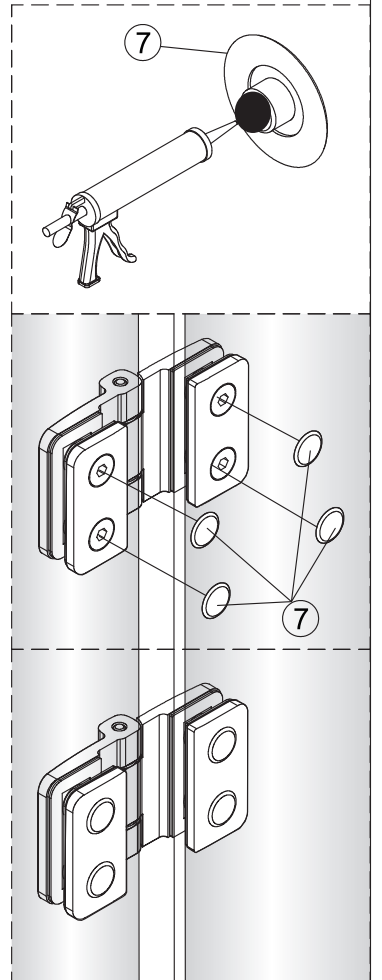

Instalační návod
Inštalacný návod
Mounting Instruction
Montageanleitung
Инструкция по установке

SATVZSK105
SATVZSK105C

LH

RH

<p>1</p> <p>1X</p>	<p>2</p> <p>3X ST4X40</p>	<p>3</p> <p>3X</p>	<p>4</p> <p>1X</p>	<p>5</p> <p>1X</p>	<p>6</p> <p>2X</p>	<p>7</p> <p>8X</p>	<p>8</p> <p>1X</p>	<p>9</p> <p>1X</p>	<p>10</p> <p>1X</p>
<p>11</p> <p>1X</p>	<p>12</p> <p>1X</p>	<p>13</p> <p>1X</p>	<p>14</p> <p>1X</p>	<p>15</p> <p>1X 4mm</p>	<p>16</p> <p>1X 3mm</p>				

Poznámka: Vnitřní strana koutu
- Easy Clean

①-LH

Poznámka: Vnitřní strana koutu
- Easy Clean

①-RH

④

⑤

6

7