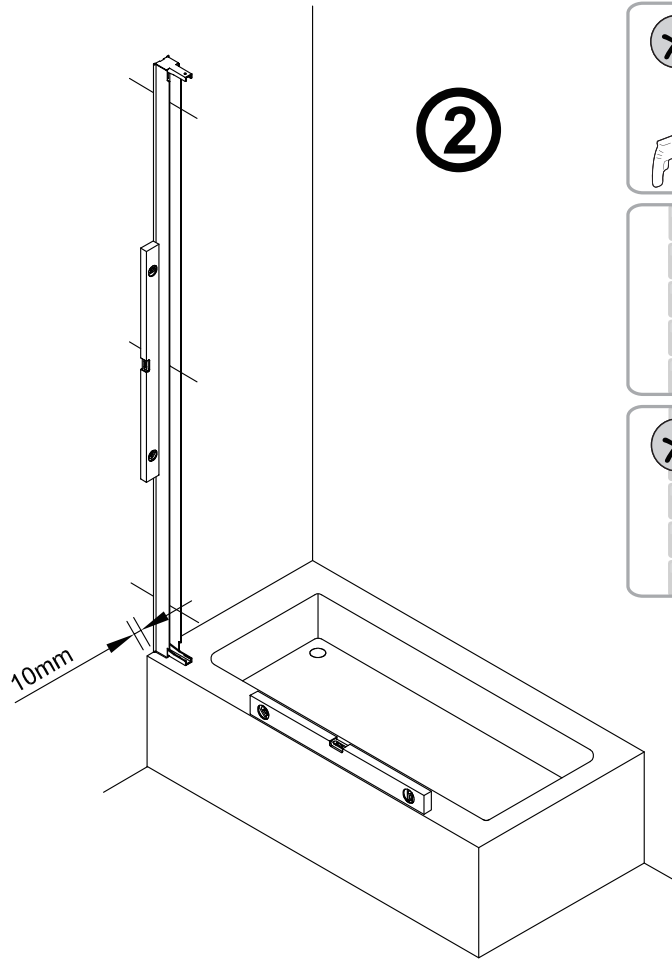

Instalační návod
Inštalacný návod
Mounting Instruction
Montageanleitung
Инструкция по установке

SATVZSK105
SATVZSK105C

LH

RH

<p>1</p> <p>1X</p>	<p>2</p> <p>3X ST4X40</p>	<p>3</p> <p>3X</p>	<p>4</p> <p>1X</p>	<p>5</p> <p>1X</p>	<p>6</p> <p>2X</p>	<p>7</p> <p>8X</p>	<p>8</p> <p>1X</p>	<p>9</p> <p>1X</p>	<p>10</p> <p>1X</p>
<p>11</p> <p>1X</p>	<p>12</p> <p>1X</p>	<p>13</p> <p>1X</p>	<p>14</p> <p>1X</p>	<p>15</p> <p>1X 4mm</p>	<p>16</p> <p>1X 3mm</p>				

Poznámka: Vnitřní strana koutu
- Easy Clean

①-LH

Poznámka: Vnitřní strana koutu
- Easy Clean

①-RH

④

⑤

6

7