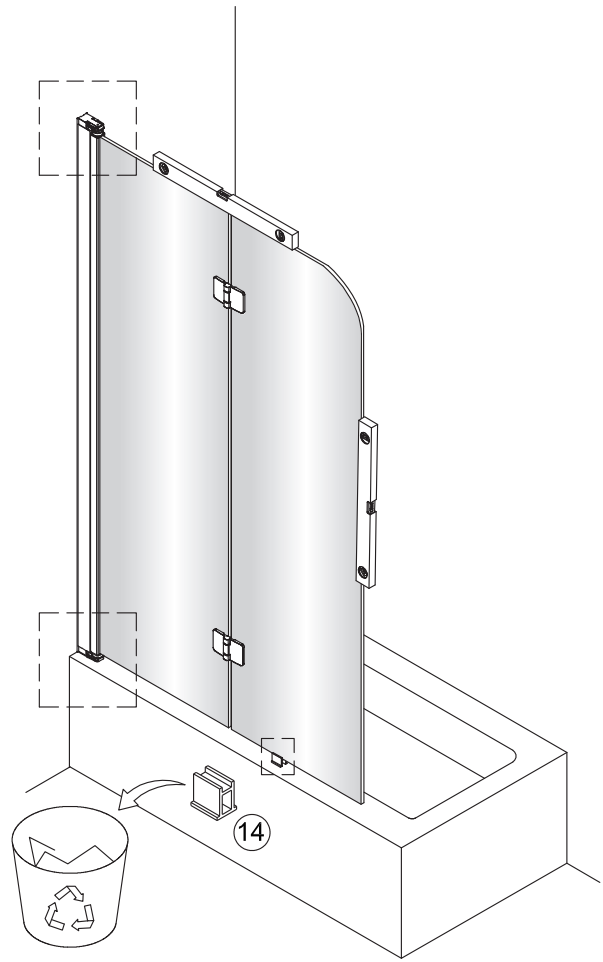

Instalační návod
Inštalacný návod
Mounting Instruction
Montageanleitung
Инструкция по установке

SATVZSK105
SATVZSK105C

LH

RH

<p>1</p> <p>1X</p>	<p>2</p> <p>3X ST4X40</p>	<p>3</p> <p>3X</p>	<p>4</p> <p>1X</p>	<p>5</p> <p>1X</p>	<p>6</p> <p>2X</p>	<p>7</p> <p>8X</p>	<p>8</p> <p>1X</p>	<p>9</p> <p>1X</p>	<p>10</p> <p>1X</p>
<p>11</p> <p>1X</p>	<p>12</p> <p>1X</p>	<p>13</p> <p>1X</p>	<p>14</p> <p>1X</p>	<p>15</p> <p>1X 4mm</p>	<p>16</p> <p>1X 3mm</p>				

Poznámka: Vnitřní strana koutu
- Easy Clean

①-LH

Poznámka: Vnitřní strana koutu
- Easy Clean

①-RH

④

⑤

6

7