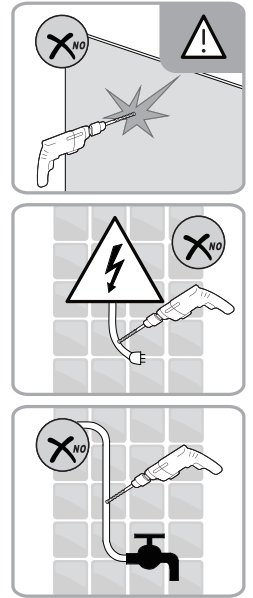

Instalační návod
Inštalacný návod
Mounting Instruction
Montageanleitung
Инструкция по установке

SATVZSK105
SATVZSK105C

LH

RH

<p>1</p> <p>1X</p>	<p>2</p> <p>3X ST4X40</p>	<p>3</p> <p>3X</p>	<p>4</p> <p>1X</p>	<p>5</p> <p>1X</p>	<p>6</p> <p>2X</p>	<p>7</p> <p>8X</p>	<p>8</p> <p>1X</p>	<p>9</p> <p>1X</p>	<p>10</p> <p>1X</p>
<p>11</p> <p>1X</p>	<p>12</p> <p>1X</p>	<p>13</p> <p>1X</p>	<p>14</p> <p>1X</p>	<p>15</p> <p>1X 4mm</p>	<p>16</p> <p>1X 3mm</p>				

Poznámka: Vnitřní strana koutu
- Easy Clean

①-LH

Poznámka: Vnitřní strana koutu
- Easy Clean

①-RH

④

⑤

6

7