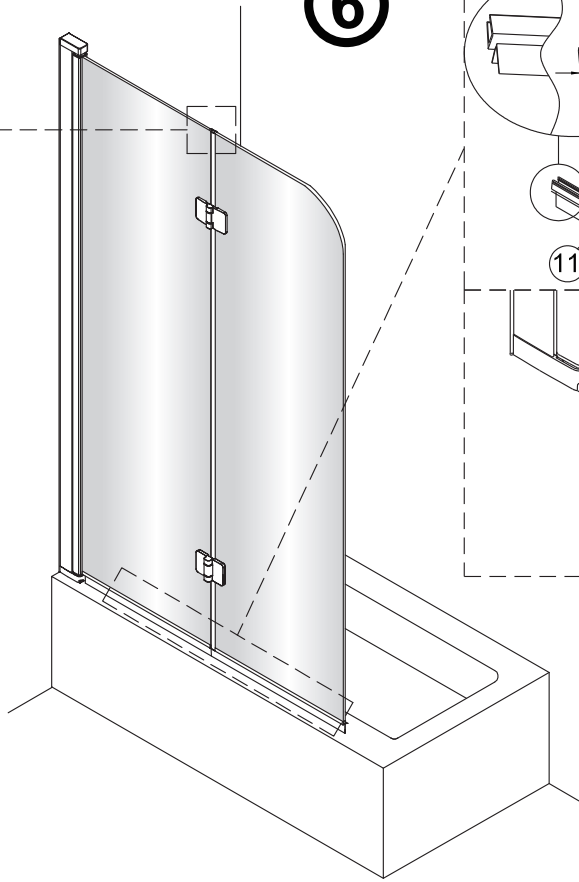

Instalační návod
Inštalacný návod
Mounting Instruction
Montageanleitung
Инструкция по установке

SATVZSK105
SATVZSK105C

LH

RH

<p>1</p> <p>1X</p>	<p>2</p> <p>3X ST4X40</p>	<p>3</p> <p>3X</p>	<p>4</p> <p>1X</p>	<p>5</p> <p>1X</p>	<p>6</p> <p>2X</p>	<p>7</p> <p>8X</p>	<p>8</p> <p>1X</p>	<p>9</p> <p>1X</p>	<p>10</p> <p>1X</p>
<p>11</p> <p>1X</p>	<p>12</p> <p>1X</p>	<p>13</p> <p>1X</p>	<p>14</p> <p>1X</p>	<p>15</p> <p>1X 4mm</p>	<p>16</p> <p>1X 3mm</p>				

Poznámka: Vnitřní strana koutu
- Easy Clean

①-LH

Poznámka: Vnitřní strana koutu
- Easy Clean

①-RH

④

⑤

6

7