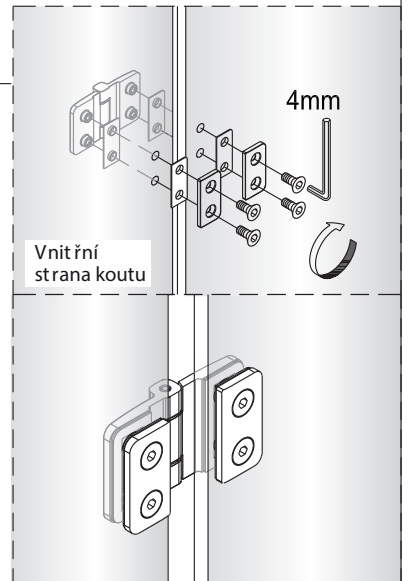

Instalační návod
Inštalacný návod
Mounting Instruction
Montageanleitung
Инструкция по установке

SATVZSK105
SATVZSK105C

LH

RH

<p>1</p> <p>1X</p>	<p>2</p> <p>3X ST4X40</p>	<p>3</p> <p>3X</p>	<p>4</p> <p>1X</p>	<p>5</p> <p>1X</p>	<p>6</p> <p>2X</p>	<p>7</p> <p>8X</p>	<p>8</p> <p>1X</p>	<p>9</p> <p>1X</p>	<p>10</p> <p>1X</p>
<p>11</p> <p>1X</p>	<p>12</p> <p>1X</p>	<p>13</p> <p>1X</p>	<p>14</p> <p>1X</p>	<p>15</p> <p>1X 4mm</p>	<p>16</p> <p>1X 3mm</p>				

Poznámka: Vnitřní strana koutu
- Easy Clean

①-LH

Poznámka: Vnitřní strana koutu
- Easy Clean

①-RH

④

⑤

6

7