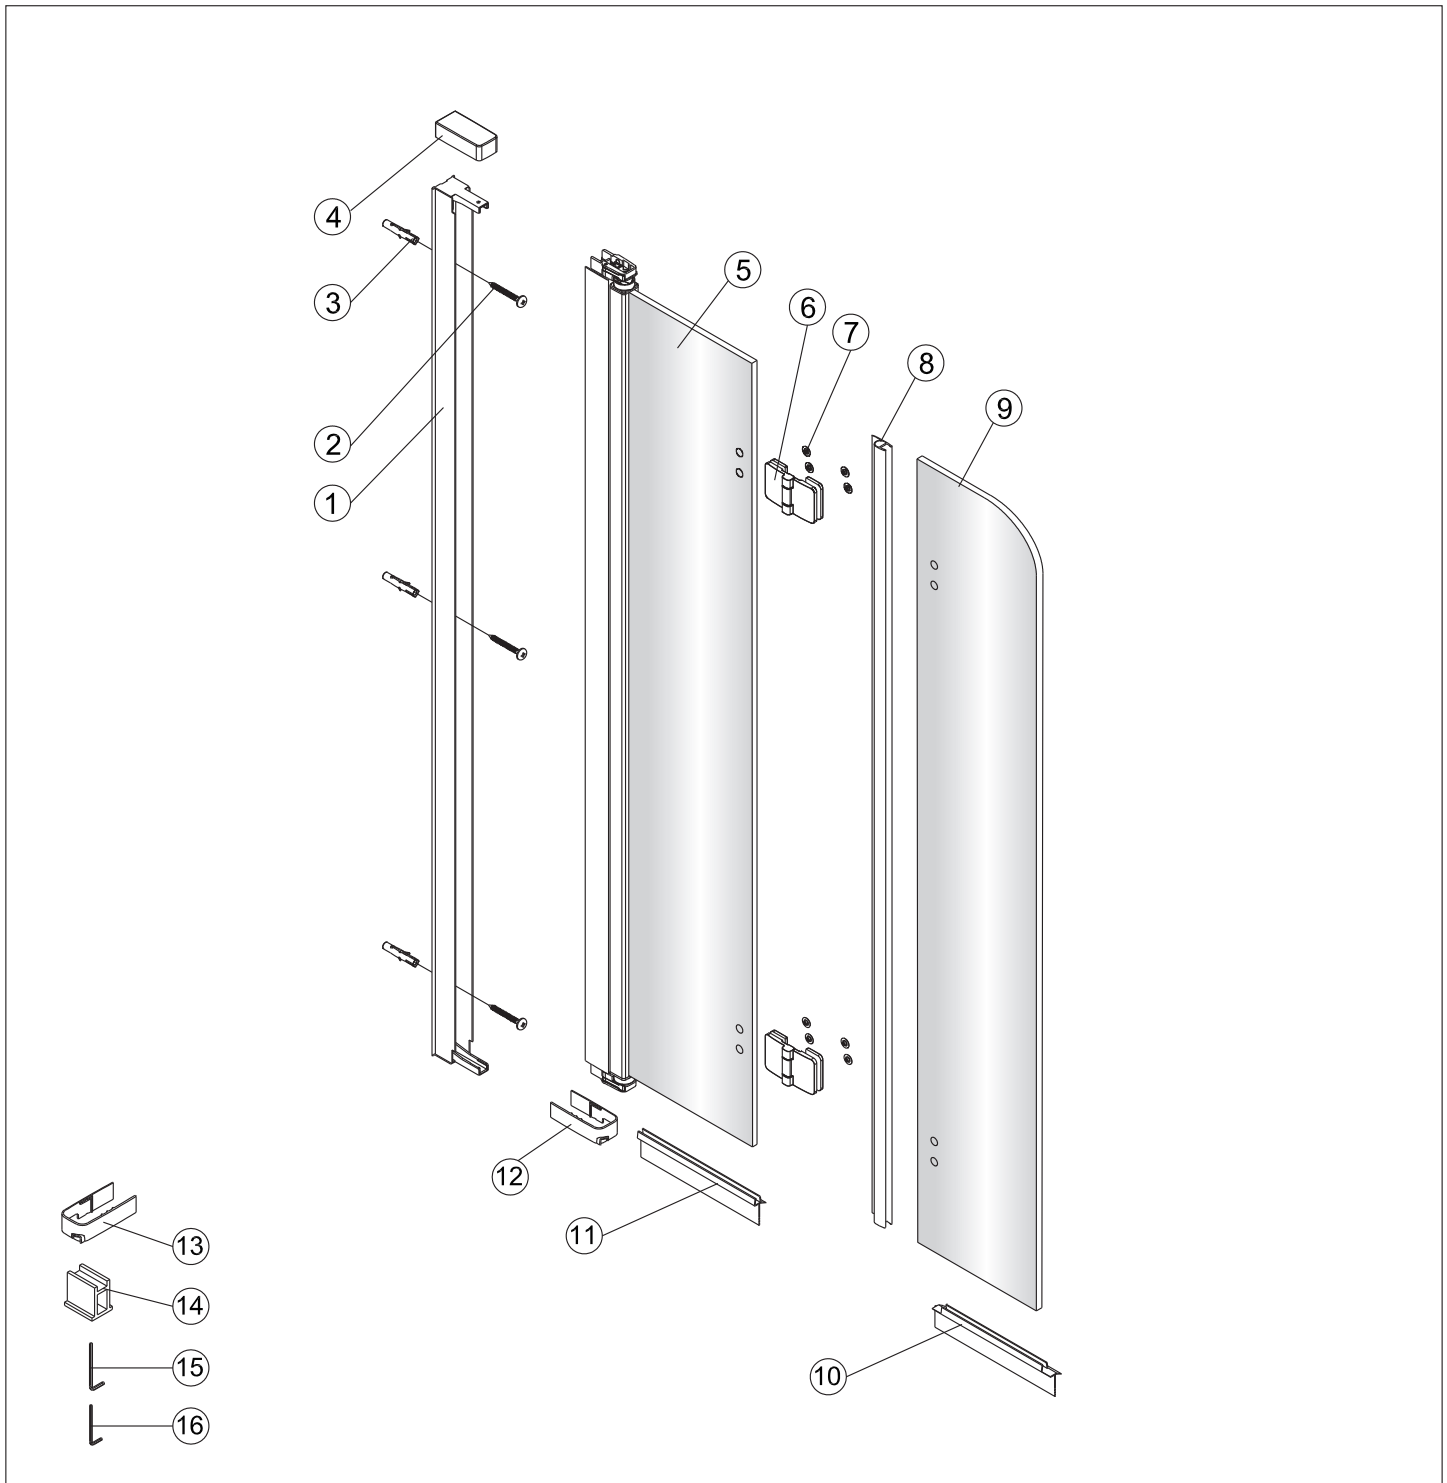

Instalační návod
Inštalacný návod
Mounting Instruction
Montageanleitung
Инструкция по установке

SATVZSK105
SATVZSK105C

LH

RH

<p>1</p> <p>1X</p>	<p>2</p> <p>3X ST4X40</p>	<p>3</p> <p>3X</p>	<p>4</p> <p>1X</p>	<p>5</p> <p>1X</p>	<p>6</p> <p>2X</p>	<p>7</p> <p>8X</p>	<p>8</p> <p>1X</p>	<p>9</p> <p>1X</p>	<p>10</p> <p>1X</p>
<p>11</p> <p>1X</p>	<p>12</p> <p>1X</p>	<p>13</p> <p>1X</p>	<p>14</p> <p>1X</p>	<p>15</p> <p>1X 4mm</p>	<p>16</p> <p>1X 3mm</p>				

Poznámka: Vnitřní strana koutu
- Easy Clean

①-LH

Poznámka: Vnitřní strana koutu
- Easy Clean

①-RH

④

⑤

6

7