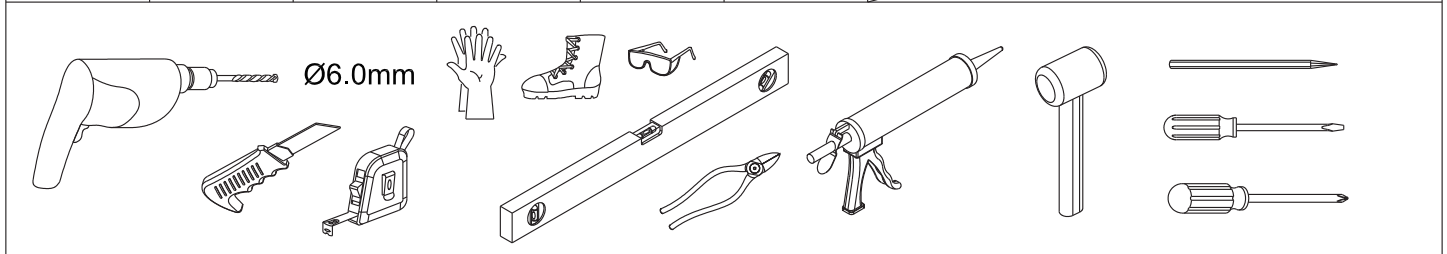

Instalační návod
Inštalacný návod
Mounting Instruction
Montageanleitung
Инструкция по установке

SATVZSK105
SATVZSK105C

LH

RH

<p>1</p> <p>1X</p>	<p>2</p> <p>3X ST4X40</p>	<p>3</p> <p>3X</p>	<p>4</p> <p>1X</p>	<p>5</p> <p>1X</p>	<p>6</p> <p>2X</p>	<p>7</p> <p>8X</p>	<p>8</p> <p>1X</p>	<p>9</p> <p>1X</p>	<p>10</p> <p>1X</p>
<p>11</p> <p>1X</p>	<p>12</p> <p>1X</p>	<p>13</p> <p>1X</p>	<p>14</p> <p>1X</p>	<p>15</p> <p>1X 4mm</p>	<p>16</p> <p>1X 3mm</p>				

Poznámka: Vnitřní strana koutu
- Easy Clean

①-LH

Poznámka: Vnitřní strana koutu
- Easy Clean

①-RH

④

⑤

6

7