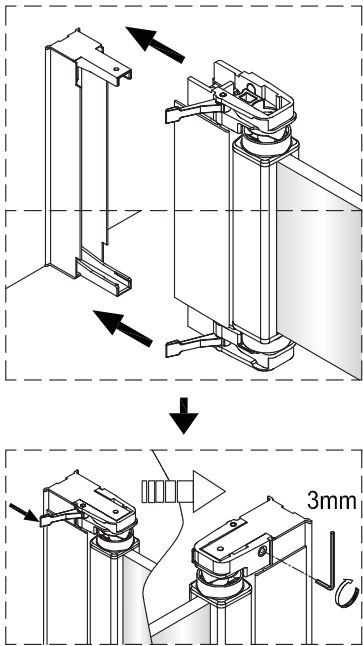

Instalační návod
Inštalacný návod
Mounting Instruction
Montageanleitung
Инструкция по установке

SATVZSK105
SATVZSK105C

LH

RH

<p>1</p> <p>1X</p>	<p>2</p> <p>3X ST4X40</p>	<p>3</p> <p>3X</p>	<p>4</p> <p>1X</p>	<p>5</p> <p>1X</p>	<p>6</p> <p>2X</p>	<p>7</p> <p>8X</p>	<p>8</p> <p>1X</p>	<p>9</p> <p>1X</p>	<p>10</p> <p>1X</p>
<p>11</p> <p>1X</p>	<p>12</p> <p>1X</p>	<p>13</p> <p>1X</p>	<p>14</p> <p>1X</p>	<p>15</p> <p>1X 4mm</p>	<p>16</p> <p>1X 3mm</p>				

Poznámka: Vnitřní strana koutu
- Easy Clean

①-LH

Poznámka: Vnitřní strana koutu
- Easy Clean

①-RH

④

⑤

6

7