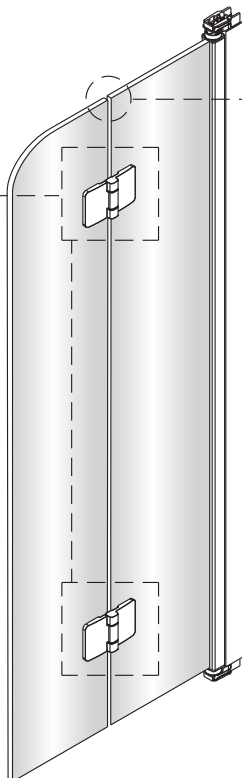

Instalační návod
Inštalacný návod
Mounting Instruction
Montageanleitung
Инструкция по установке

SATVZSK105
SATVZSK105C

LH

RH

<p>1</p> <p>1X</p>	<p>2</p> <p>3X ST4X40</p>	<p>3</p> <p>3X</p>	<p>4</p> <p>1X</p>	<p>5</p> <p>1X</p>	<p>6</p> <p>2X</p>	<p>7</p> <p>8X</p>	<p>8</p> <p>1X</p>	<p>9</p> <p>1X</p>	<p>10</p> <p>1X</p>
<p>11</p> <p>1X</p>	<p>12</p> <p>1X</p>	<p>13</p> <p>1X</p>	<p>14</p> <p>1X</p>	<p>15</p> <p>1X 4mm</p>	<p>16</p> <p>1X 3mm</p>				

Poznámka: Vnitřní strana koutu
- Easy Clean

①-LH

Poznámka: Vnitřní strana koutu
- Easy Clean

①-RH

④

⑤

6

7