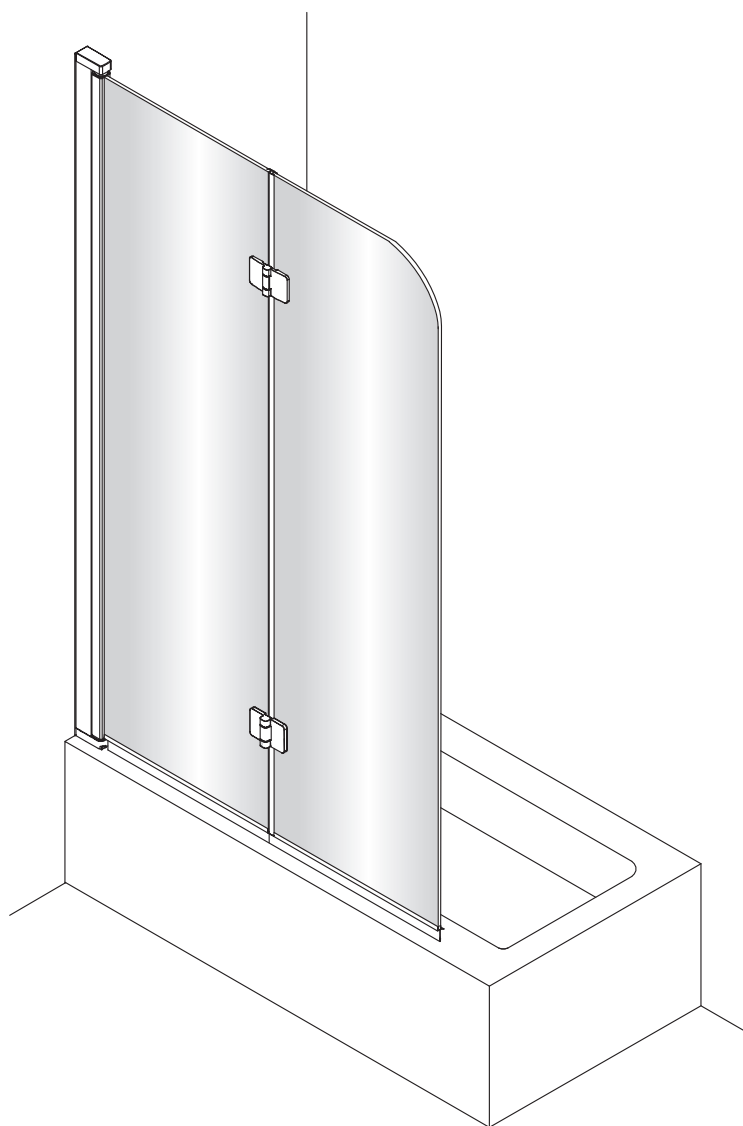

Instalační návod
Inštalacný návod
Mounting Instruction
Montageanleitung
Инструкция по установке

SATVZSK105
SATVZSK105C

LH

RH

<p>1</p> <p>1X</p>	<p>2</p> <p>3X ST4X40</p>	<p>3</p> <p>3X</p>	<p>4</p> <p>1X</p>	<p>5</p> <p>1X</p>	<p>6</p> <p>2X</p>	<p>7</p> <p>8X</p>	<p>8</p> <p>1X</p>	<p>9</p> <p>1X</p>	<p>10</p> <p>1X</p>
<p>11</p> <p>1X</p>	<p>12</p> <p>1X</p>	<p>13</p> <p>1X</p>	<p>14</p> <p>1X</p>	<p>15</p> <p>1X 4mm</p>	<p>16</p> <p>1X 3mm</p>				

Poznámka: Vnitřní strana koutu
- Easy Clean

①-LH

Poznámka: Vnitřní strana koutu
- Easy Clean

①-RH

④

⑤

6

7