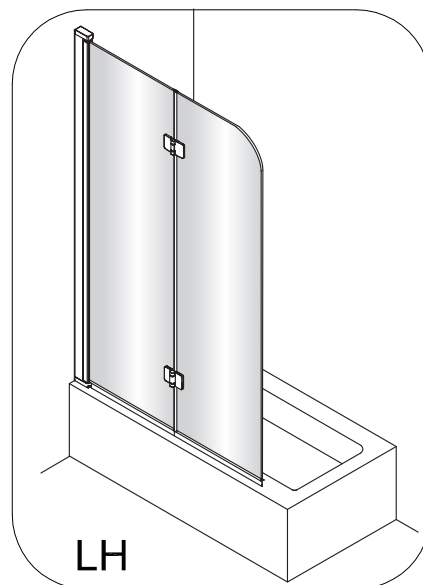

Instalační návod
Inštalacný návod
Mounting Instruction
Montageanleitung
Инструкция по установке

SATVZSK105
SATVZSK105C

LH

RH

<p>1</p> <p>1X</p>	<p>2</p> <p>3X ST4X40</p>	<p>3</p> <p>3X</p>	<p>4</p> <p>1X</p>	<p>5</p> <p>1X</p>	<p>6</p> <p>2X</p>	<p>7</p> <p>8X</p>	<p>8</p> <p>1X</p>	<p>9</p> <p>1X</p>	<p>10</p> <p>1X</p>
<p>11</p> <p>1X</p>	<p>12</p> <p>1X</p>	<p>13</p> <p>1X</p>	<p>14</p> <p>1X</p>	<p>15</p> <p>1X 4mm</p>	<p>16</p> <p>1X 3mm</p>				

Poznámka: Vnitřní strana koutu
- Easy Clean

①-LH

Poznámka: Vnitřní strana koutu
- Easy Clean

①-RH

④

⑤

6

7