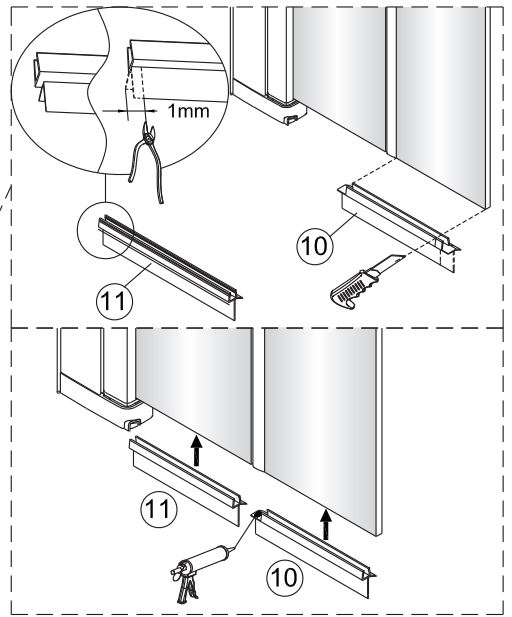

Instalační návod
Inštalacný návod
Mounting Instruction
Montageanleitung
Инструкция по установке

SATVZSK105
SATVZSK105C

LH

RH

<p>1</p> <p>1X</p>	<p>2</p> <p>3X ST4X40</p>	<p>3</p> <p>3X</p>	<p>4</p> <p>1X</p>	<p>5</p> <p>1X</p>	<p>6</p> <p>2X</p>	<p>7</p> <p>8X</p>	<p>8</p> <p>1X</p>	<p>9</p> <p>1X</p>	<p>10</p> <p>1X</p>
<p>11</p> <p>1X</p>	<p>12</p> <p>1X</p>	<p>13</p> <p>1X</p>	<p>14</p> <p>1X</p>	<p>15</p> <p>1X 4mm</p>	<p>16</p> <p>1X 3mm</p>				

Poznámka: Vnitřní strana koutu
- Easy Clean

①-LH

Poznámka: Vnitřní strana koutu
- Easy Clean

①-RH

④

⑤

6

7