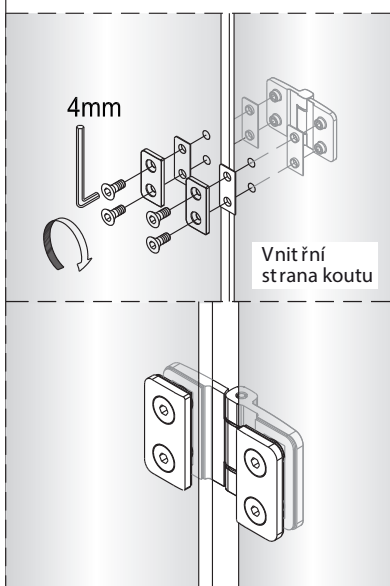

Instalační návod
Inštalacný návod
Mounting Instruction
Montageanleitung
Инструкция по установке

SATVZSK105
SATVZSK105C

LH

RH

<p>1</p> <p>1X</p>	<p>2</p> <p>3X ST4X40</p>	<p>3</p> <p>3X</p>	<p>4</p> <p>1X</p>	<p>5</p> <p>1X</p>	<p>6</p> <p>2X</p>	<p>7</p> <p>8X</p>	<p>8</p> <p>1X</p>	<p>9</p> <p>1X</p>	<p>10</p> <p>1X</p>
<p>11</p> <p>1X</p>	<p>12</p> <p>1X</p>	<p>13</p> <p>1X</p>	<p>14</p> <p>1X</p>	<p>15</p> <p>1X 4mm</p>	<p>16</p> <p>1X 3mm</p>				

Poznámka: Vnitřní strana koutu
- Easy Clean

①-LH

Poznámka: Vnitřní strana koutu
- Easy Clean

①-RH

④

⑤

6

7