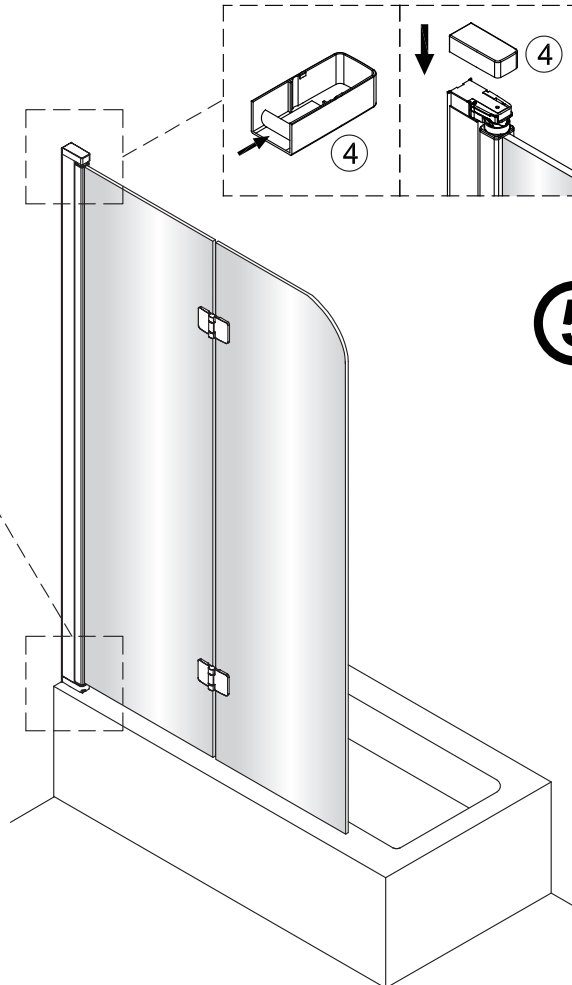

Instalační návod
Inštalacný návod
Mounting Instruction
Montageanleitung
Инструкция по установке

SATVZSK105
SATVZSK105C

LH

RH

<p>1</p> <p>1X</p>	<p>2</p> <p>3X ST4X40</p>	<p>3</p> <p>3X</p>	<p>4</p> <p>1X</p>	<p>5</p> <p>1X</p>	<p>6</p> <p>2X</p>	<p>7</p> <p>8X</p>	<p>8</p> <p>1X</p>	<p>9</p> <p>1X</p>	<p>10</p> <p>1X</p>
<p>11</p> <p>1X</p>	<p>12</p> <p>1X</p>	<p>13</p> <p>1X</p>	<p>14</p> <p>1X</p>	<p>15</p> <p>1X 4mm</p>	<p>16</p> <p>1X 3mm</p>				

Poznámka: Vnitřní strana koutu
- Easy Clean

①-LH

Poznámka: Vnitřní strana koutu
- Easy Clean

①-RH

④

⑤

6

7