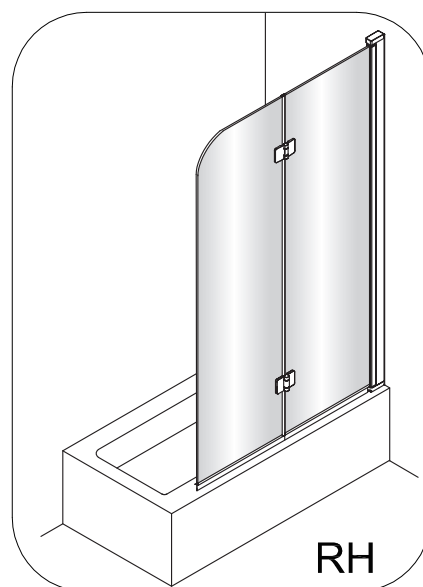

Instalační návod
Inštalacný návod
Mounting Instruction
Montageanleitung
Инструкция по установке

SATVZSK105
SATVZSK105C

LH

RH

<p>1</p> <p>1X</p>	<p>2</p> <p>3X ST4X40</p>	<p>3</p> <p>3X</p>	<p>4</p> <p>1X</p>	<p>5</p> <p>1X</p>	<p>6</p> <p>2X</p>	<p>7</p> <p>8X</p>	<p>8</p> <p>1X</p>	<p>9</p> <p>1X</p>	<p>10</p> <p>1X</p>
<p>11</p> <p>1X</p>	<p>12</p> <p>1X</p>	<p>13</p> <p>1X</p>	<p>14</p> <p>1X</p>	<p>15</p> <p>1X 4mm</p>	<p>16</p> <p>1X 3mm</p>				

Poznámka: Vnitřní strana koutu
- Easy Clean

①-LH

Poznámka: Vnitřní strana koutu
- Easy Clean

①-RH

④

⑤

6

7