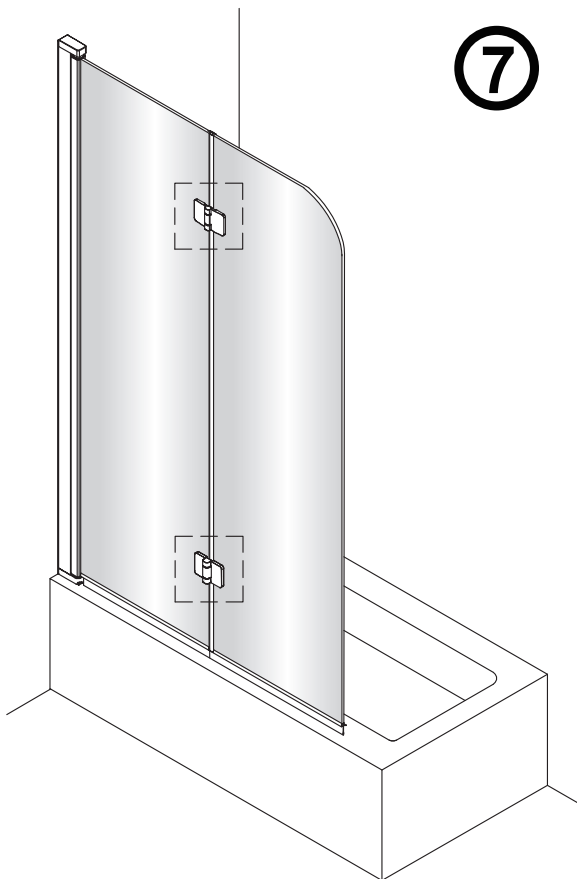

Instalační návod
Inštalacný návod
Mounting Instruction
Montageanleitung
Инструкция по установке

SATVZSK105
SATVZSK105C

LH

RH

<p>1</p> <p>1X</p>	<p>2</p> <p>3X ST4X40</p>	<p>3</p> <p>3X</p>	<p>4</p> <p>1X</p>	<p>5</p> <p>1X</p>	<p>6</p> <p>2X</p>	<p>7</p> <p>8X</p>	<p>8</p> <p>1X</p>	<p>9</p> <p>1X</p>	<p>10</p> <p>1X</p>
<p>11</p> <p>1X</p>	<p>12</p> <p>1X</p>	<p>13</p> <p>1X</p>	<p>14</p> <p>1X</p>	<p>15</p> <p>1X 4mm</p>	<p>16</p> <p>1X 3mm</p>				

Poznámka: Vnitřní strana koutu
- Easy Clean

①-LH

Poznámka: Vnitřní strana koutu
- Easy Clean

①-RH

④

⑤

6

7