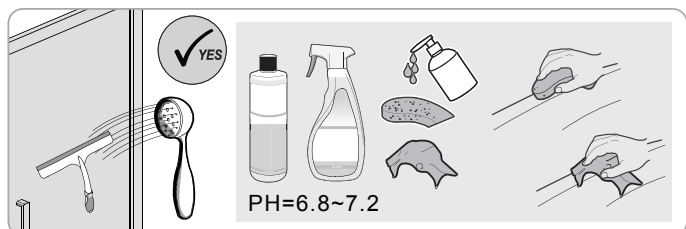

Instalační návod
Inštalacný návod
Mounting Instruction
Montageanleitung
Инструкция по установке

SATVZSK105
SATVZSK105C

LH

RH

<p>1</p> <p>1X</p>	<p>2</p> <p>3X ST4X40</p>	<p>3</p> <p>3X</p>	<p>4</p> <p>1X</p>	<p>5</p> <p>1X</p>	<p>6</p> <p>2X</p>	<p>7</p> <p>8X</p>	<p>8</p> <p>1X</p>	<p>9</p> <p>1X</p>	<p>10</p> <p>1X</p>
<p>11</p> <p>1X</p>	<p>12</p> <p>1X</p>	<p>13</p> <p>1X</p>	<p>14</p> <p>1X</p>	<p>15</p> <p>1X 4mm</p>	<p>16</p> <p>1X 3mm</p>				

Poznámka: Vnitřní strana koutu
- Easy Clean

①-LH

Poznámka: Vnitřní strana koutu
- Easy Clean

①-RH

④

⑤

6

7