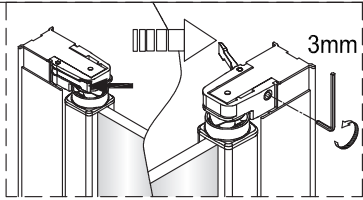

Instalační návod
Inštalacný návod
Mounting Instruction
Montageanleitung
Инструкция по установке

SATVZSK105
SATVZSK105C

LH

RH

<p>1</p> <p>1X</p>	<p>2</p> <p>3X ST4X40</p>	<p>3</p> <p>3X</p>	<p>4</p> <p>1X</p>	<p>5</p> <p>1X</p>	<p>6</p> <p>2X</p>	<p>7</p> <p>8X</p>	<p>8</p> <p>1X</p>	<p>9</p> <p>1X</p>	<p>10</p> <p>1X</p>
<p>11</p> <p>1X</p>	<p>12</p> <p>1X</p>	<p>13</p> <p>1X</p>	<p>14</p> <p>1X</p>	<p>15</p> <p>1X 4mm</p>	<p>16</p> <p>1X 3mm</p>				

Poznámka: Vnitřní strana koutu
- Easy Clean

①-LH

Poznámka: Vnitřní strana koutu
- Easy Clean

①-RH

④

⑤

6

7