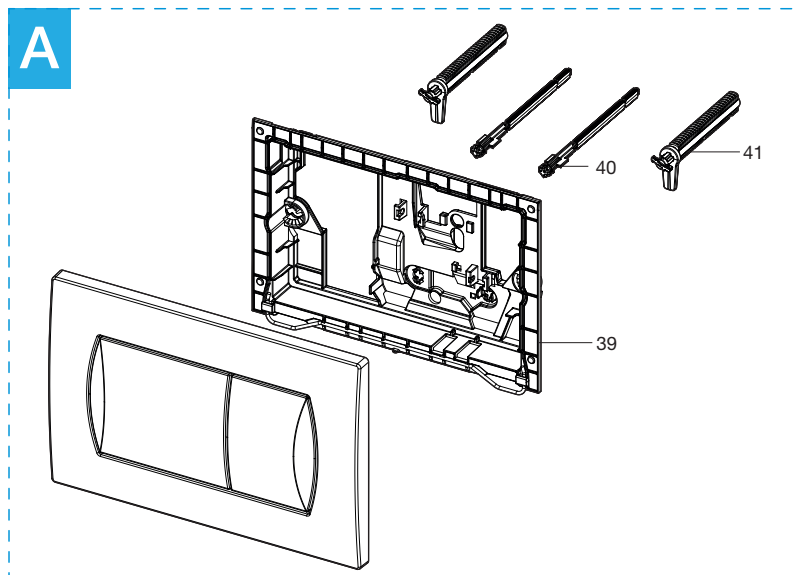

PLATE 62 DUAL	
VERSION A	
Blanco/white	A8901160R0
Cromado/Chrome	A8901160R1
Gris lacado /Grey Lacquered	A8901160R2