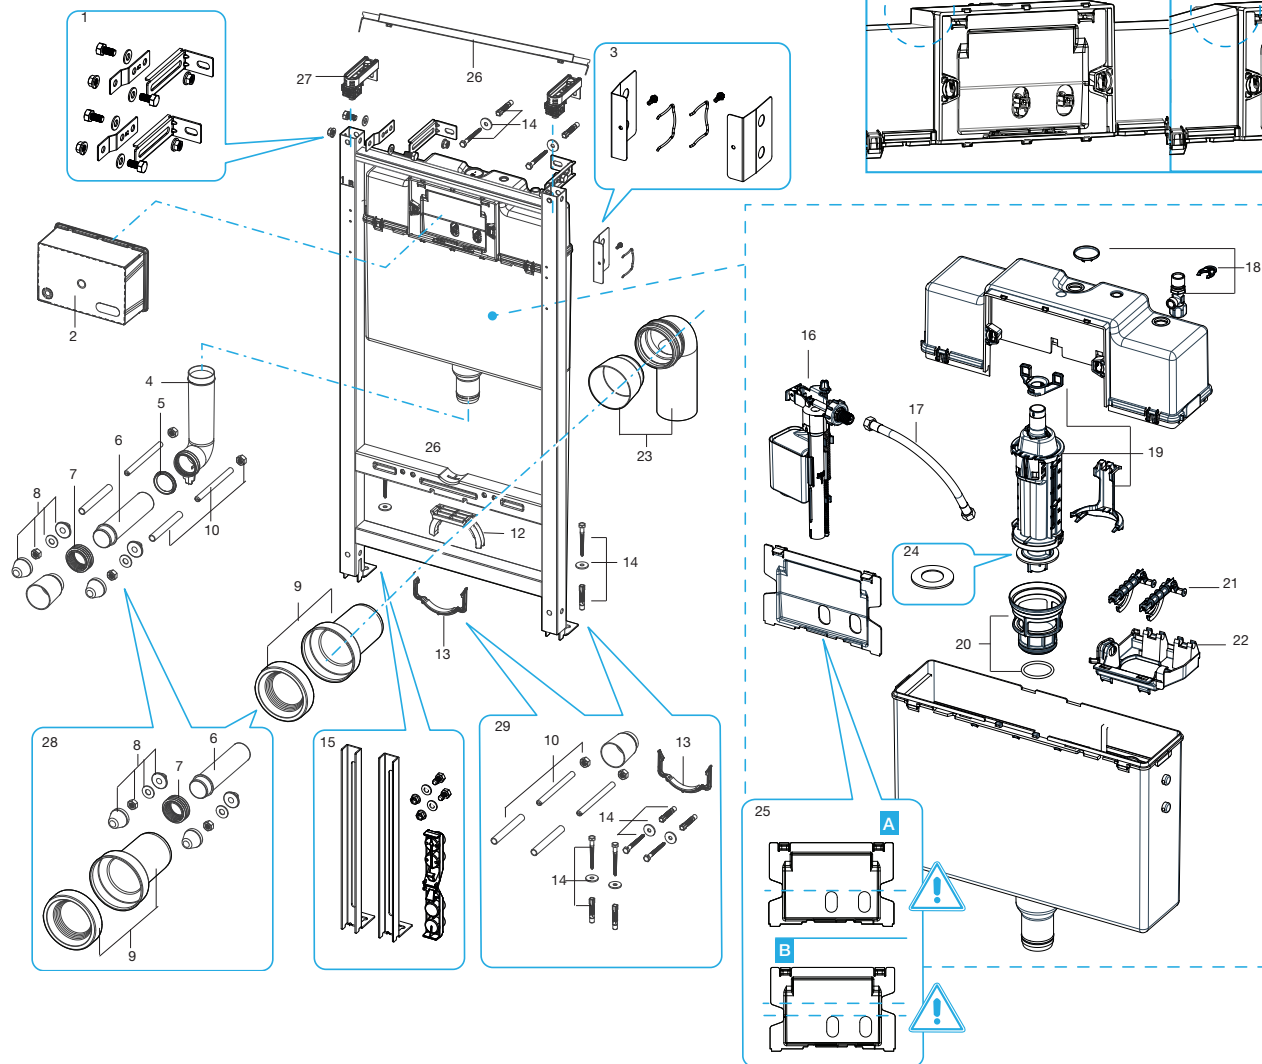

RIS Roca

ACTIVE WC

MANUAL DE RECAMBIOS
Spare parts manual

ACTIVE WC FRAME		
	VERSION A	VERSION B
Ø 90	A89011000R	A89011000B
Ø 100	A89011001R	A89011001B

Retirar tapa del Duplo .
Si es como la imagen A , Duplo anterior a 2014 y si es como la imagen B , Duplo posterior a 2014.
Atención recambios específicos de cada año.
Remove the cover. If it is like image A , it is prior to 2014 and if it is like image B , Duplo is later 2014.
Attention to specific spare parts of each year.

1		AV0024700R
2		AV0022800R A
25		AV0039600R B
2		AV0026100R
25		AV0026400R
3		AV0023900R
4		AV0025200R
5		AV0024400R
5		AV0023800R
7		AV0024300R
6		AV0019500R
7		AV0024800R
8	x2	AV0022400R
10	x2	AV0024000R
9		AV0022500R
12		AV0024200R
13		AV0022600R
14	x2	AV0024100R
15		AV0023000R Ø90-90
16		AV0023100R Ø90-110
17		AV0026300R Ø90-100
18		AV0023700R
19		AV0023200R
20		AV0023400R
20		AV0023600R
21		AV0025400R
22		
23		
24		
28		
29		

Admite, no incluido / Admits, not included

26	x 2	AV0023600R
27	x 2	AV0025400R

ACTIVE WC SET		
	VERSION A	VERSION B
Ø 90	A89011010R	A89011010B
Ø 100	A89011011R	A89011011B

Retirar tapa del Duplo .
Si es como la imagen A , Duplo anterior a 2014 y si es como la imagen B, Duplo posterior a 2014.
Atención recambios específicos de cada año.
Remove the cover. If it is like image A , it is prior to 2014 and if it is like image B , Duplo is later 2014.
Attention to specific spare parts of each year.

2		AV0022800R	A
25		AV0039600R	B
2		AV0026400R	
25		AV0023900R	
4		AV0025200R	
5		AV0024400R	
5		AV0023800R	
6		AV0019500R	
7		AV0022400R	
8	x2	AV00002400R	
9		AV0022500R	
14	x2	AV0024200R	
16		AV0022600R	
17		AV0024100R	
18		AV0023000R	Ø90-90
19		AV0023100R	Ø90-110
20		AV0026300R	Ø90-100
20		AV0023700R	
21		AV0023200R	
22		AV0024600R	
23		AV0023300R	
24		AV0024900R	
28		AV0026500R	
30			
31			
32			
33			
34	x2		