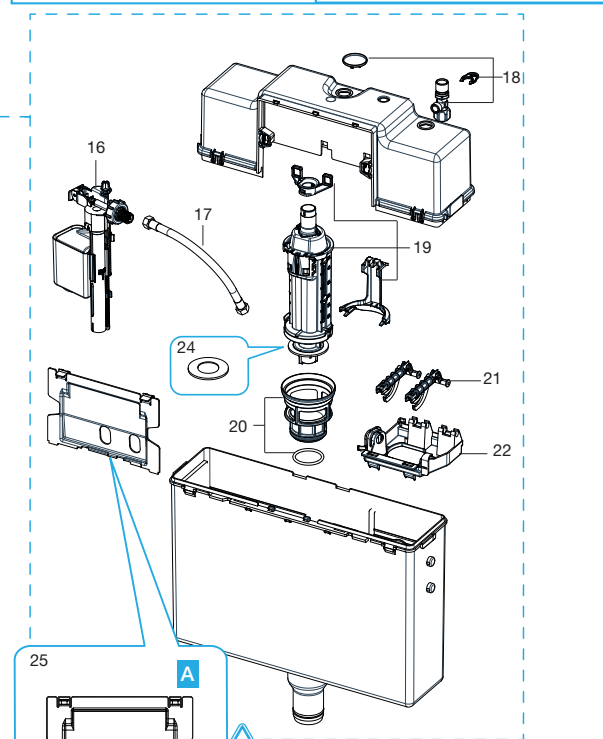

RIS Roca

ACTIVE WC

MANUAL DE RECAMBIOS
Spare parts manual

ACTIVE WC FRAME		
	VERSION A	VERSION B
Ø 90	A89011000R	A89011000B
Ø 100	A89011001R	A89011001B

Retirar tapa del Duplo .
Si es como la imagen A , Duplo anterior a 2014 y si es como la imagen B , Duplo posterior a 2014.
Atención recambios específicos de cada año.
Remove the cover. If it is like image A , it is prior to 2014 and if it is like image B , Duplo is later 2014.
Attention to specific spare parts of each year.

1		AV0024700R
2		AV0022800R A
25		AV0039600R B
2		AV0026100R
25		AV0026400R
3		AV0023900R
4		AV0025200R
5		AV0024400R
5		AV0023800R
7		AV0024300R
6		AV0019500R
7		AV0024800R
8	x2	AV0022400R
10	x2	AV0024000R
9		AV0022500R
12		AV0024200R
13		AV0022600R
14	x2	AV0024100R
15		AV0023000R Ø90-90
16		AV0023100R Ø90-110
17		AV0026300R Ø90-100
18		AV0023700R
19		AV0023200R
20		AV0023400R
20		AV0023600R
21		AV0025400R
22		
23		
24		
28		
29		

Admite, no incluido / Admits, not included

26	x 2	AV0023600R
27	x 2	AV0025400R

ACTIVE WC SET		
	VERSION A	VERSION B
Ø 90	A89011010R	A89011010B
Ø 100	A89011011R	A89011011B

Retirar tapa del Duplo .
Si es como la imagen A , Duplo anterior a 2014 y si es como la imagen B, Duplo posterior a 2014.
Atención recambios específicos de cada año.
Remove the cover. If it is like image A , it is prior to 2014 and if it is like image B , Duplo is later 2014.
Attention to specific spare parts of each year.

2		AV0022800R	A
25		AV0039600R	B
2		AV0026400R	
25		AV0023900R	
4		AV0025200R	
5		AV0024400R	
5		AV0023800R	
6		AV0019500R	
7		AV0022400R	
8	x2	AV00002400R	
9		AV0022500R	
14	x2	AV0024200R	
16		AV0022600R	
17		AV0024100R	
18		AV0023000R	Ø90-90
19		AV0023100R	Ø90-110
20		AV0026300R	Ø90-100
20		AV0023700R	
21		AV0023200R	
22		AV0024600R	
23		AV0023300R	
24		AV0024900R	
28		AV0026500R	
30			
31			
32			
33			
34	x2		