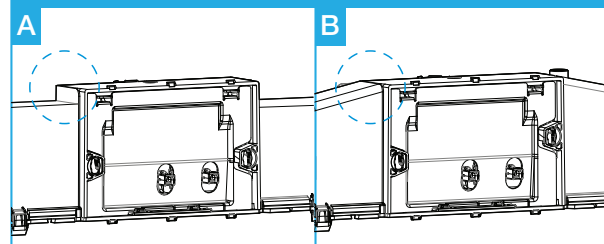

RIS Roca

ACTIVE WC

MANUAL DE RECAMBIOS
Spare parts manual

ACTIVE WC FRAME		
	VERSION A	VERSION B
Ø 90	A89011000R	A89011000B
Ø 100	A89011001R	A89011001B

Retirar tapa del Duplo .
Si es como la imagen A , Duplo anterior a 2014 y si es como la imagen B , Duplo posterior a 2014.
Atención recambios específicos de cada año.
Remove the cover. If it is like image A , it is prior to 2014 and if it is like image B , Duplo is later 2014.
Attention to specific spare parts of each year.

Admite, no incluido / Admits, not included

26	x 2	AV0023600R
27	x 2	AV0025400R

ACTIVE WC SET		
	VERSION A	VERSION B
Ø 90	A89011010R	A89011010B
Ø 100	A89011011R	A89011011B

Retirar tapa del Duplo .
Si es como la imagen A , Duplo anterior a 2014 y si es como la imagen B, Duplo posterior a 2014.
Atención recambios específicos de cada año.
Remove the cover. If it is like image A , it is prior to 2014 and if it is like image B , Duplo is later 2014.
Attention to specific spare parts of each year.