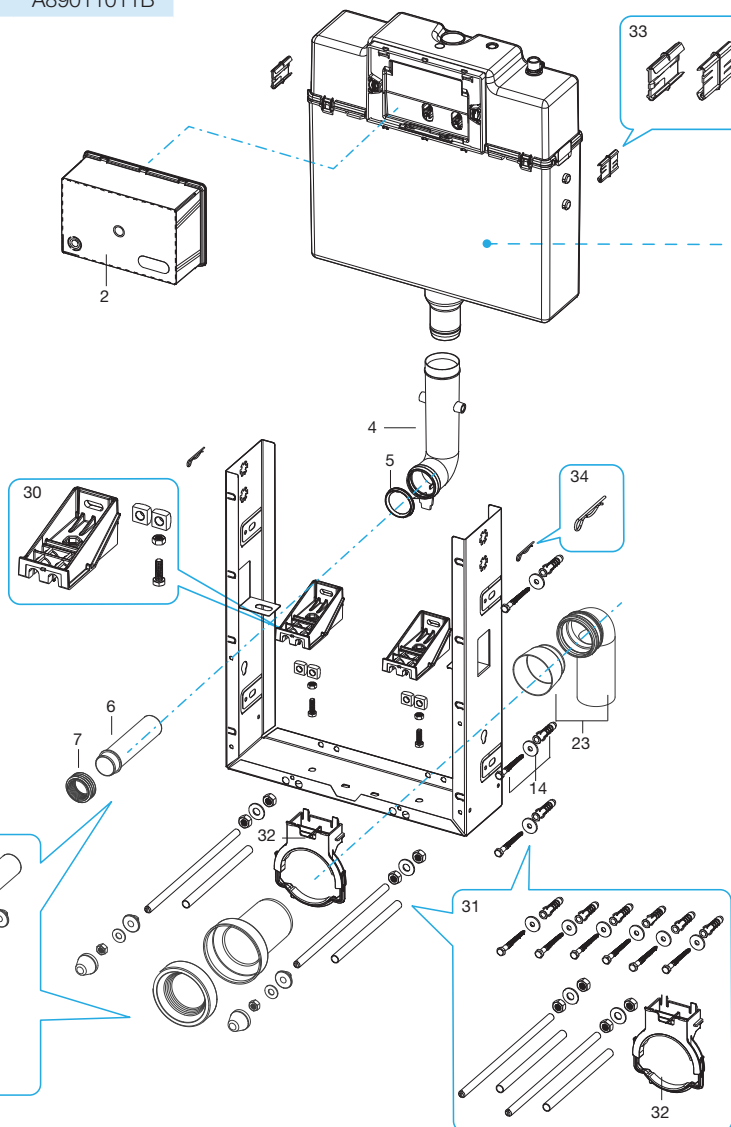

RIS Roca

ACTIVE WC

MANUAL DE RECAMBIOS
Spare parts manual

ACTIVE WC FRAME		
	VERSION A	VERSION B
Ø 90	A89011000R	A89011000B
Ø 100	A89011001R	A89011001B

Retirar tapa del Duplo .
Si es como la imagen A , Duplo anterior a 2014 y si es como la imagen B , Duplo posterior a 2014.
Atención recambios específicos de cada año.
Remove the cover. If it is like image A , it is prior to 2014 and if it is like image B , Duplo is later 2014.
Attention to specific spare parts of each year.

1		AV0024700R
2		AV0022800R A
25		AV0039600R B
2		AV0026100R
25		AV0026400R
3		AV0023900R
4		AV0025200R
5		AV0024400R
5		AV0023800R
7		AV0024300R
6		AV0019500R
7		AV0024800R
8	x2	AV0022400R
10	x2	AV0024000R
9		AV0022500R
12		AV0024200R
13		AV0022600R
14	x2	AV0024100R
15		AV0023000R Ø90-90
16		AV0023100R Ø90-110
17		AV0026300R Ø90-100
18		AV0023700R
19		AV0023200R
20		AV0023400R
20		AV0023600R
21		AV0025400R
22		
23		
24		
28		
29		

Admite, no incluido / Admits, not included

26	x 2	AV0023600R
27	x 2	AV0025400R

ACTIVE WC SET		
	VERSION A	VERSION B
Ø 90	A89011010R	A89011010B
Ø 100	A89011011R	A89011011B

Retirar tapa del Duplo .
Si es como la imagen A , Duplo anterior a 2014 y si es como la imagen B, Duplo posterior a 2014.
Atención recambios específicos de cada año.
Remove the cover. If it is like image A , it is prior to 2014 and if it is like image B , Duplo is later 2014.
Attention to specific spare parts of each year.

2		AV0022800R	A
25		AV0039600R	B
2		AV0026400R	
25		AV0023900R	
4		AV0025200R	
5		AV0024400R	
5		AV0023800R	
6		AV0019500R	
7		AV0022400R	
8	x2	AV00002400R	
9		AV0022500R	
14	x2	AV0024200R	
16		AV0022600R	
17		AV0024100R	
18		AV0023000R	Ø90-90
19		AV0023100R	Ø90-110
20		AV0026300R	Ø90-100
20		AV0023700R	
21		AV0023200R	
22		AV0024600R	
23		AV0023300R	
24		AV0024900R	
28		AV0026500R	
30			
31			
32			
33			
34	x2		