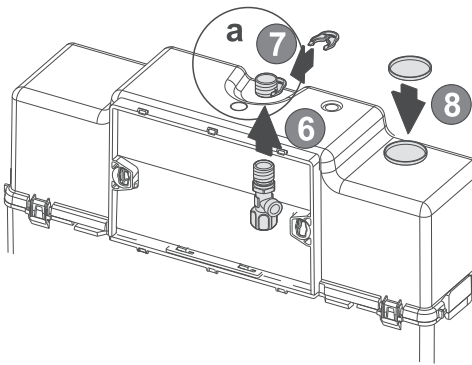

WC FRAME SET

1A

1B

2

1a

ø 20,95mm
R 1/2"

1b

2

ø 20,95mm
R 1/2"

3

9L ← 7L ← 6L → 5L / 3L → 4L