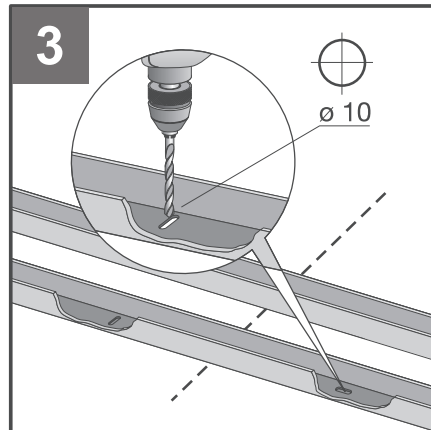

WC FRAME SET

1A

1B

2

1a

ø 20,95mm
R 1/2"

1b

2

ø 20,95mm
R 1/2"

3

9L ← 7L ← 6L → 5L / 3L → 4L