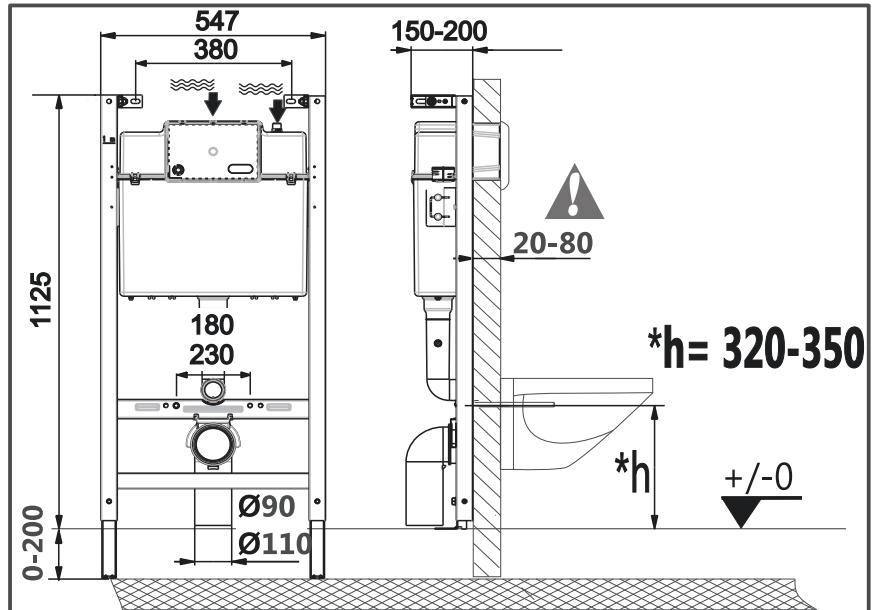

WC FRAME SET

1A

1B

2

1a

ø 20,95mm
R 1/2"

1b

2

ø 20,95mm
R 1/2"

3

9L ← 7L ← 6L → 5L / 3L → 4L