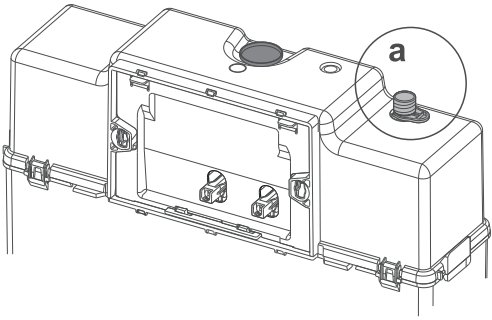

WC FRAME SET

1A

1B

2

1a

ø 20,95mm
R 1/2"

1b

2

ø 20,95mm
R 1/2"

3

9L ← 7L ← 6L → 5L / 3L → 4L