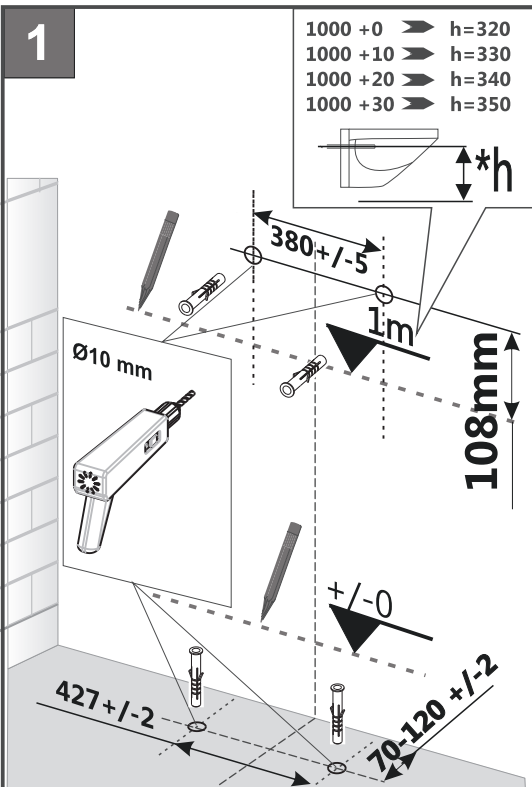

WC FRAME SET

1A

1B

2

1a

ø 20,95mm
R 1/2"

1b

2

ø 20,95mm
R 1/2"

3

9L ← 7L ← 6L → 5L / 3L → 4L