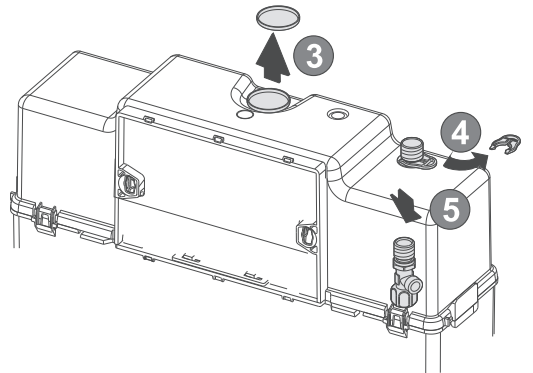

WC FRAME SET

1A

1B

2

1a

ø 20,95mm
R 1/2"

1b

2

ø 20,95mm
R 1/2"

3

9L ← 7L ← 6L → 5L / 3L → 4L