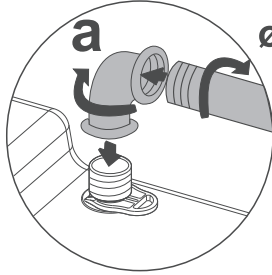

WC FRAME SET

1A

1B

2

1a

ø 20,95mm
R 1/2"

1b

2

ø 20,95mm
R 1/2"

3

9L ← 7L ← 6L → 5L / 3L → 4L