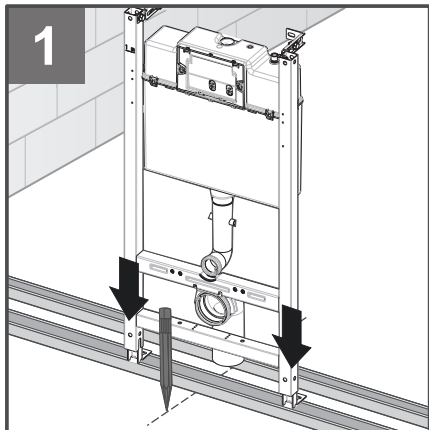

WC FRAME SET

1A

1B

2

1a

ø 20,95mm
R 1/2"

1b

2

ø 20,95mm
R 1/2"

3

9L ← 7L ← 6L → 5L / 3L → 4L