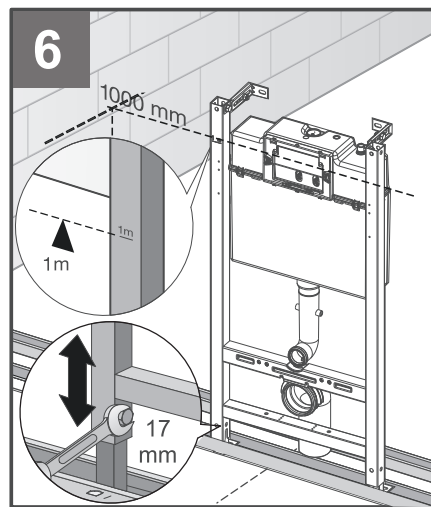

WC FRAME SET

1A

1B

2

1a

ø 20,95mm
R 1/2"

1b

2

ø 20,95mm
R 1/2"

3

9L ← 7L ← 6L → 5L / 3L → 4L