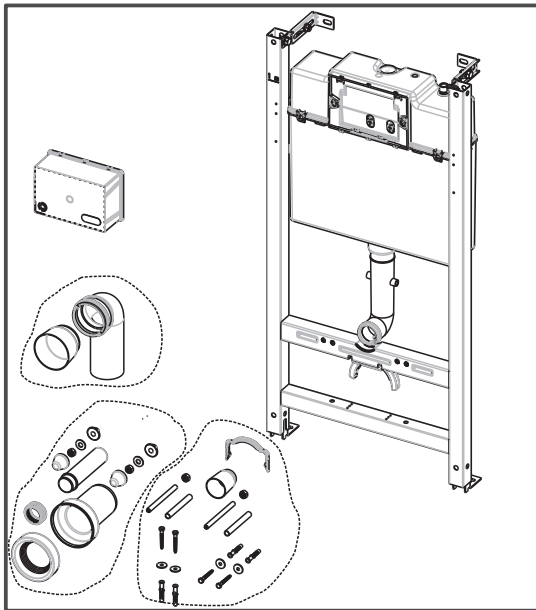

WC FRAME SET

1A

1B

2

1a

ø 20,95mm
R 1/2"

1b

2

ø 20,95mm
R 1/2"

3

9L ← 7L ← 6L → 5L / 3L → 4L