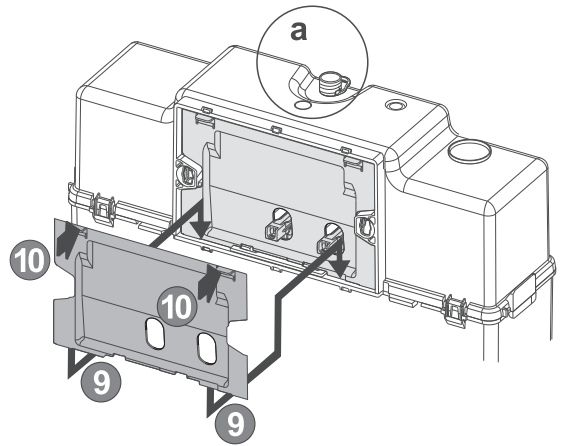

WC FRAME SET

1A

1B

2

1a

ø 20,95mm
R 1/2"

1b

2

ø 20,95mm
R 1/2"

3

9L ← 7L ← 6L → 5L / 3L → 4L