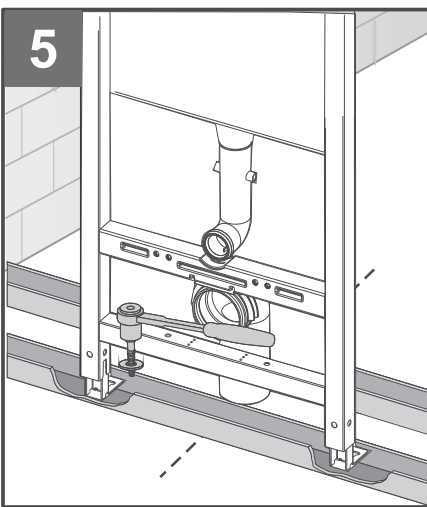

WC FRAME SET

1A

1B

2

1a

ø 20,95mm
R 1/2"

1b

2

ø 20,95mm
R 1/2"

3

9L ← 7L ← 6L → 5L / 3L → 4L