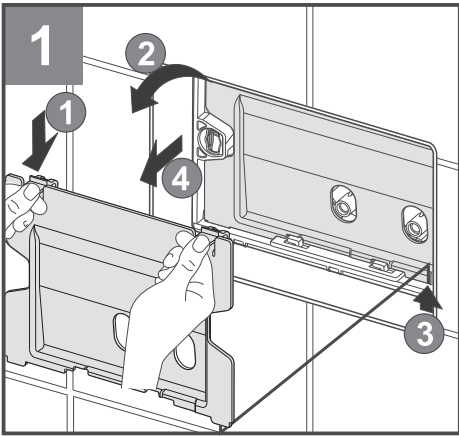

WC FRAME SET

1A

1B

2

1a

ø 20,95mm
R 1/2"

1b

2

ø 20,95mm
R 1/2"

3

9L ← 7L ← 6L → 5L / 3L → 4L