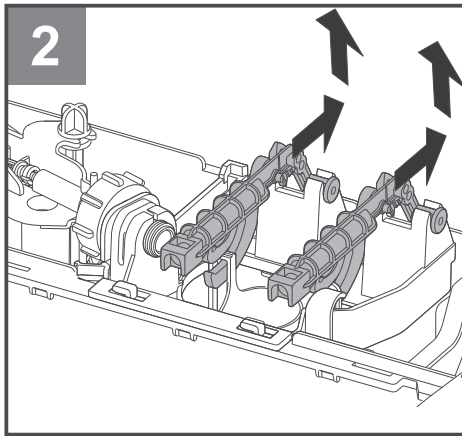

WC FRAME SET

1A

1B

2

1a

ø 20,95mm
R 1/2"

1b

2

ø 20,95mm
R 1/2"

3

9L ← 7L ← 6L → 5L / 3L → 4L