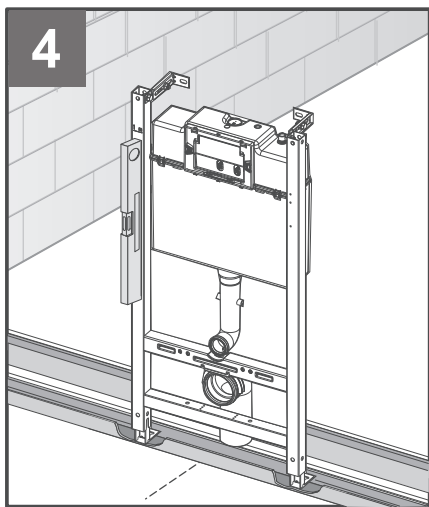

WC FRAME SET

1A

1B

2

1a

ø 20,95mm
R 1/2"

1b

2

ø 20,95mm
R 1/2"

3

9L ← 7L ← 6L → 5L / 3L → 4L