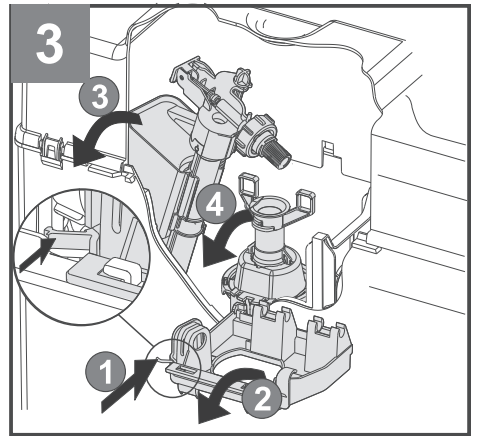

WC FRAME SET

1A

1B

2

1a

ø 20,95mm
R 1/2"

1b

2

ø 20,95mm
R 1/2"

3

9L ← 7L ← 6L → 5L / 3L → 4L