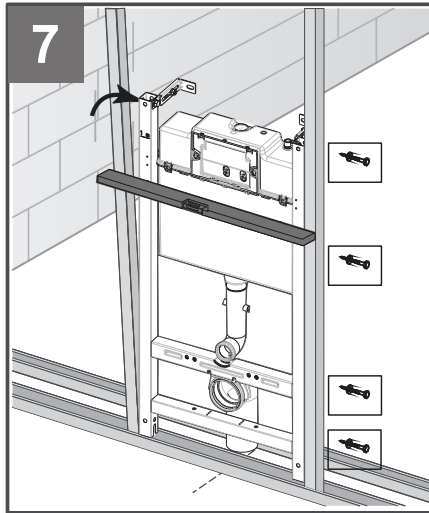

WC FRAME SET

1A

1B

2

1a

ø 20,95mm
R 1/2"

1b

2

ø 20,95mm
R 1/2"

3

9L ← 7L ← 6L → 5L / 3L → 4L