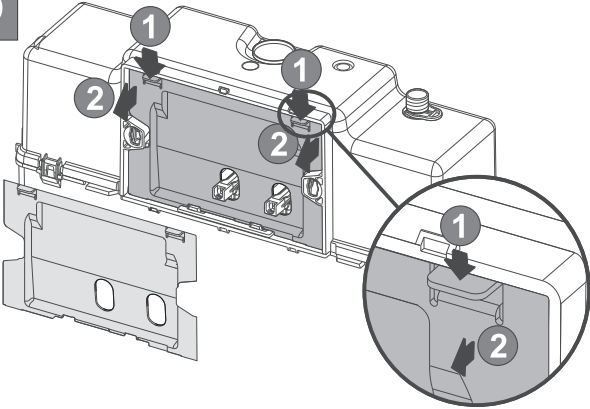

WC FRAME SET

1A

1B

2

1a

ø 20,95mm
R 1/2"

1b

2

ø 20,95mm
R 1/2"

3

9L ← 7L ← 6L → 5L / 3L → 4L