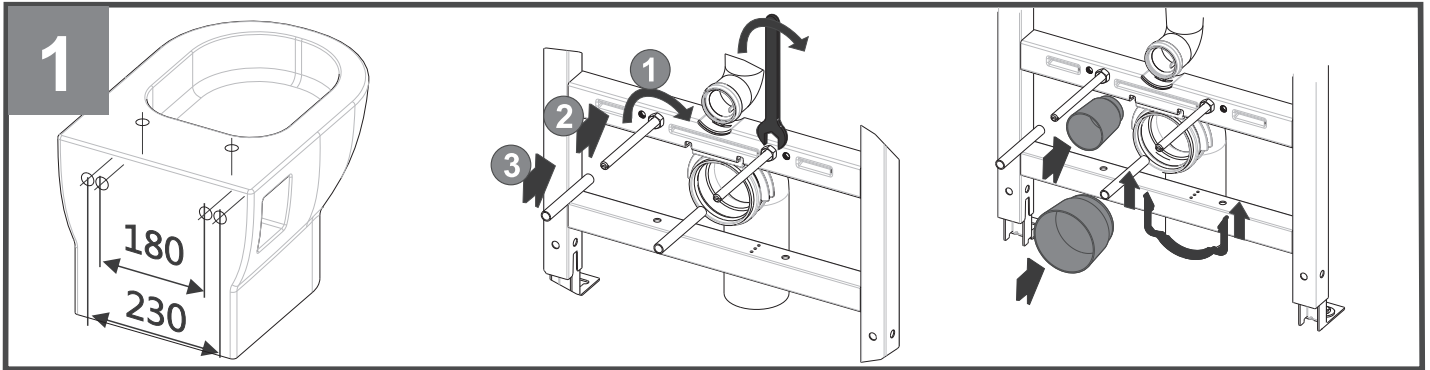

WC FRAME SET

1A

1B

2

1a

ø 20,95mm
R 1/2"

1b

2

ø 20,95mm
R 1/2"

3

9L ← 7L ← 6L → 5L / 3L → 4L