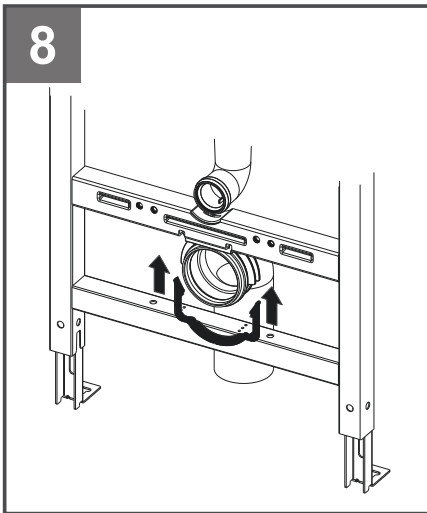

WC FRAME SET

1A

1B

2

1a

ø 20,95mm
R 1/2"

1b

2

ø 20,95mm
R 1/2"

3

9L ← 7L ← 6L → 5L / 3L → 4L