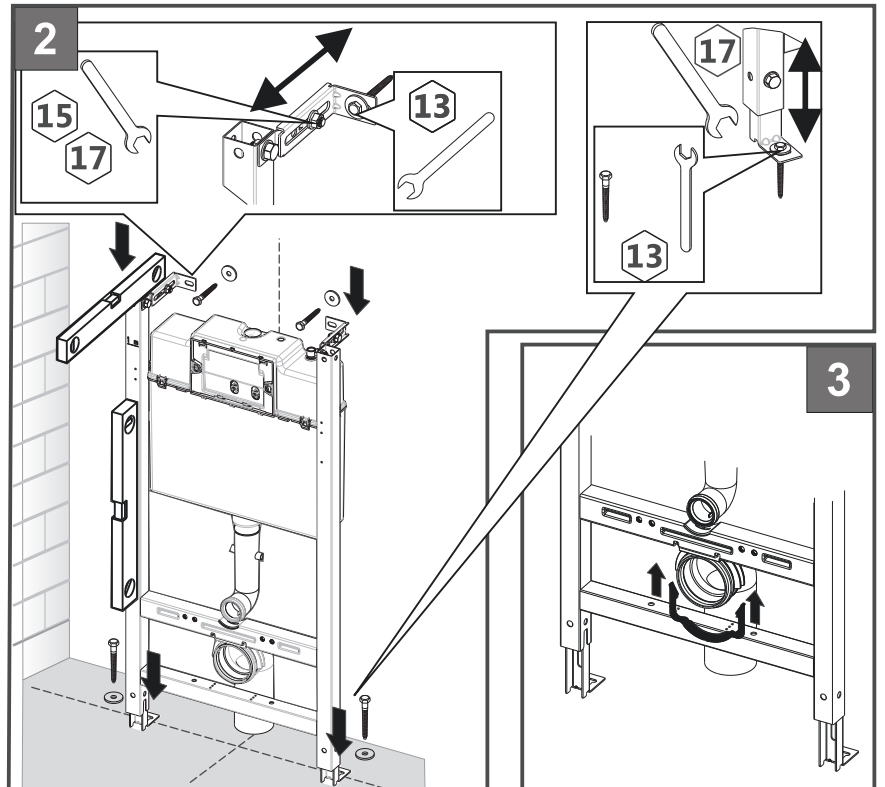

WC FRAME SET

1A

1B

2

1a

ø 20,95mm
R 1/2"

1b

2

ø 20,95mm
R 1/2"

3

9L ← 7L ← 6L → 5L / 3L → 4L