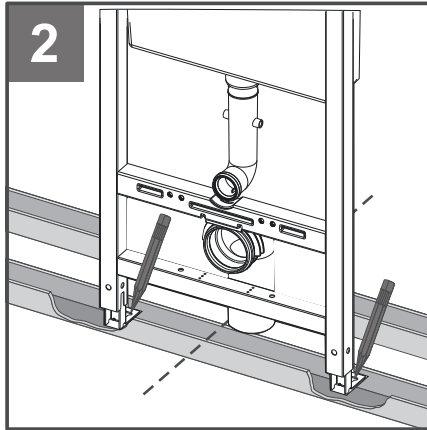

WC FRAME SET

1A

1B

2

1a

ø 20,95mm
R 1/2"

1b

2

ø 20,95mm
R 1/2"

3

9L ← 7L ← 6L → 5L / 3L → 4L