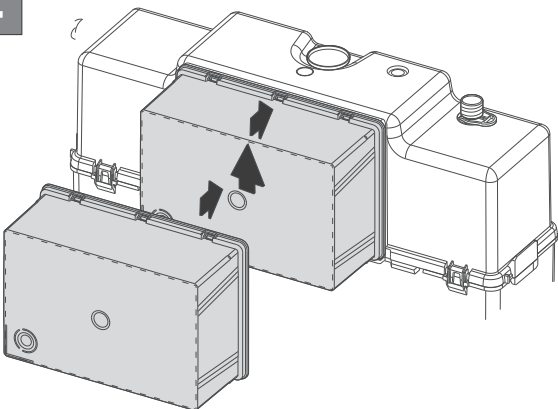

WC FRAME SET

1A

1B

2

1a

ø 20,95mm
R 1/2"

1b

2

ø 20,95mm
R 1/2"

3

9L ← 7L ← 6L → 5L / 3L → 4L