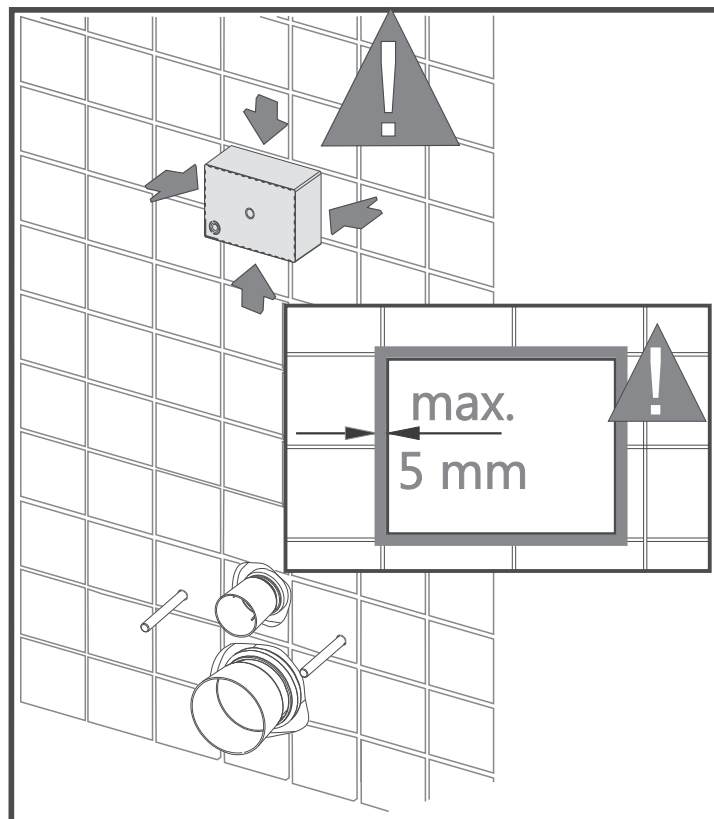

WC FRAME SET

1A

1B

2

1a

ø 20,95mm
R 1/2"

1b

2

ø 20,95mm
R 1/2"

3

9L ← 7L ← 6L → 5L / 3L → 4L