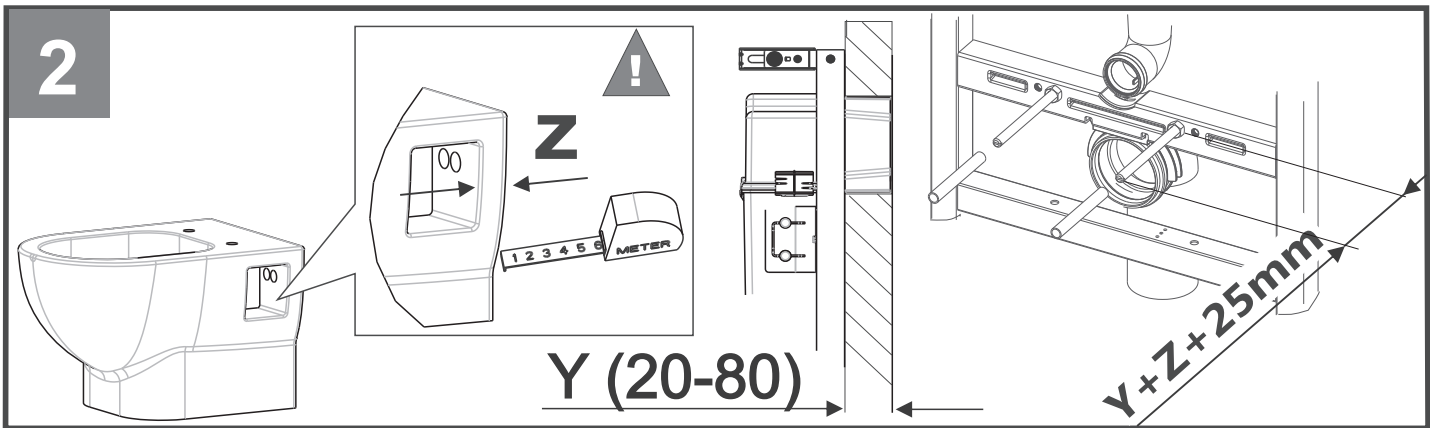

WC FRAME SET

1A

1B

2

1a

ø 20,95mm
R 1/2"

1b

2

ø 20,95mm
R 1/2"

3

9L ← 7L ← 6L → 5L / 3L → 4L