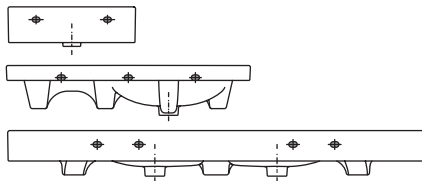

! Use all fixing holes