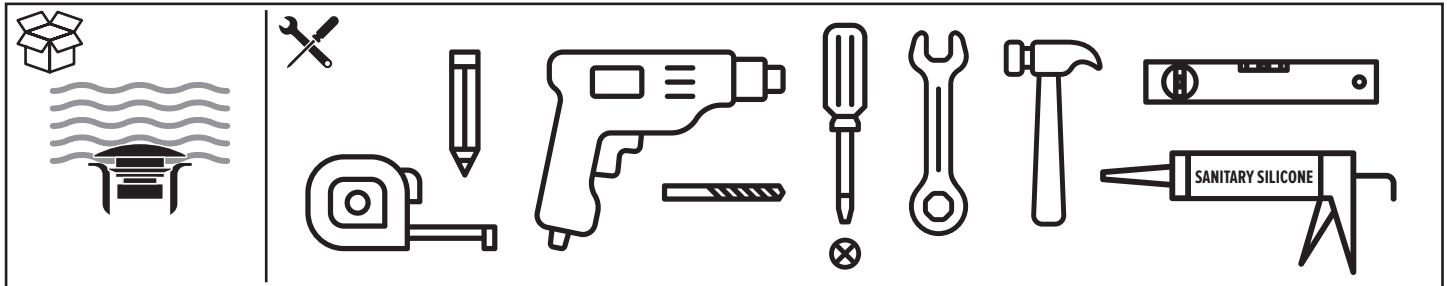

Swiss Aqua Technologies AG
Gewerbstrasse 9, 6330 Cham, Switzerland
www.swatec.ch
Imported by SIKO KOUPELNY a.s.
Made in Italy

WASHBASIN INSTALLATION

DE Installation Waschtisch FR Installation lavabo IT Montaggio lavabo ES Instalación del lavabo NL Installatie wasbak CZ Instalace umyvadla SK Inštalácia umývadla LT Praustuvo įrengimas PL Instalacja umywalki HU Mosdó rögzítése RU Установка раковины BG Монтаж на умивалник DA Installation håndvask NO Installasjon vaskeservant FI Asennus, pesuallas SV Installation tvättställ HR Montaža umivaonika ET Valamulau paigaldus LV Izlietnes uzstādīšana PT Instalação de lavatório RO Instalare chiuvetă ZH 洗面盆安裝