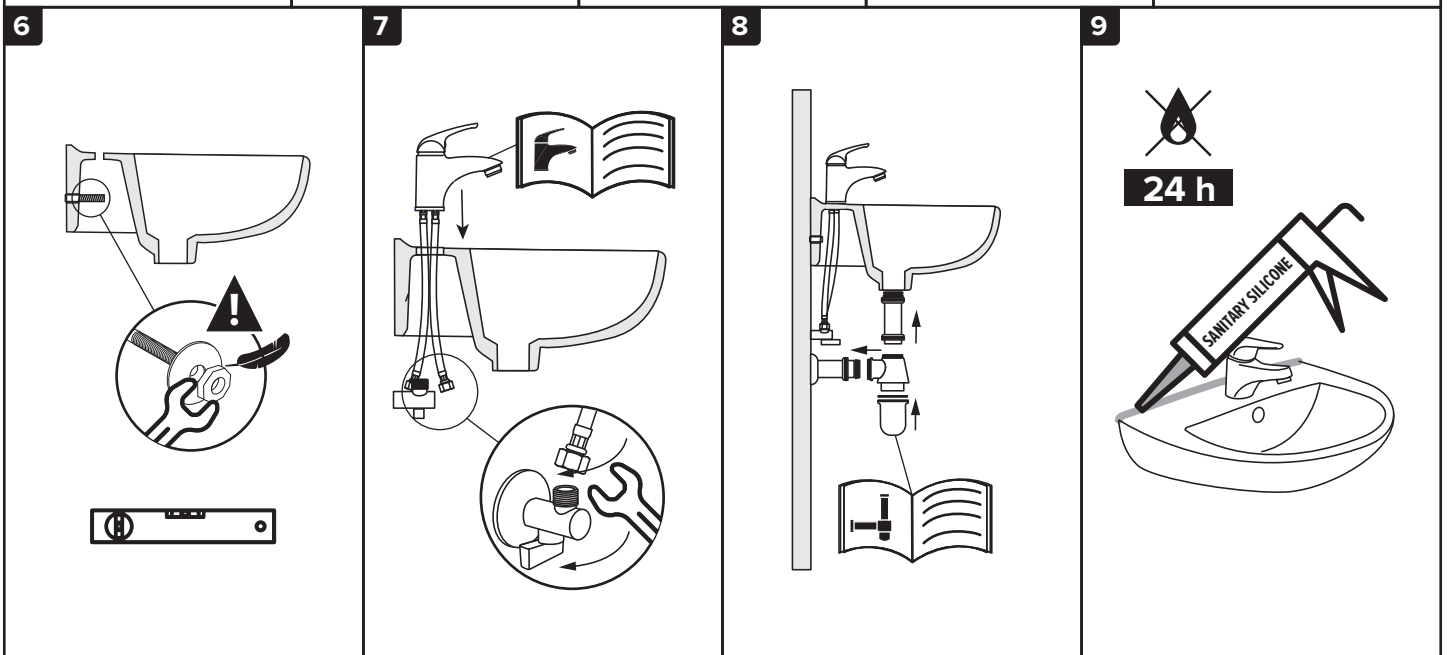

DE Alle Befestigungslöcher verwenden
FR Utiliser tous les orifices de montage
IT Utilizzare tutti i fori di fissaggio
ES Utilizar todos los orificios de sujeción
NL Alle bevestigingsgaten gebruiken
CZ Použit všechny otvory pro upevnění
SK Použite všetky upevňovacie otvory
LT Naudokite visas tvirtinimui nurodytas skyles
PL Użyć wszystkich otworów mocujących
HU Mindegyik rögzítőnyílást fel kell használni
RU Использовать все крепежные отверстия

BG Подравнете всички отвори за фиксиране
DA Alle fastgørelshuller skal anvendes
NO Bruk alle festehull
FI Hyödynnä kaikki kiinnitysreiät
SV Använd alla fästhål
HR Koristite se svim pričvrtnim setovima
ET Kasutage kõiki kinnitusavasid
LV Izmantojiet visas nostiprināšanai paredzētās atveres
PT Utilizar todos os furos de montagem
RO A se utiliza toate găurile de fixare
ZH 使用所有安装孔