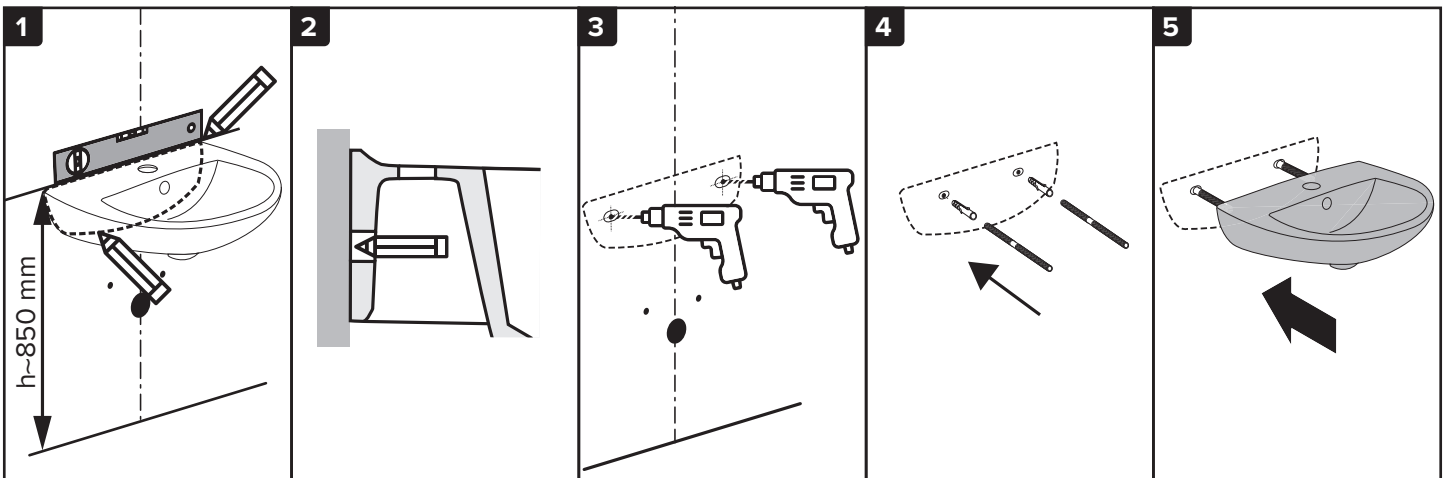

DE Alle Befestigungslöcher verwenden
FR Utiliser tous les orifices de montage
IT Utilizzare tutti i fori di fissaggio
ES Utilizar todos los orificios de sujeción
NL Alle bevestigingsgaten gebruiken
CZ Použit všechny otvory pro upevnění
SK Použite všetky upevňovacie otvory
LT Naudokite visas tvirtinimui nurodytas skyles
PL Użyć wszystkich otworów mocujących
HU Mindegyik rögzítőnyílást fel kell használni
RU Использовать все крепежные отверстия

BG Подравнете всички отвори за фиксиране
DA Alle fastgørelshuller skal anvendes
NO Bruk alle festehull
FI Hyödynnä kaikki kiinnitysreiät
SV Använd alla fästhål
HR Koristite se svim pričvrtnim setovima
ET Kasutage kõiki kinnitusavasid
LV Izmantojiet visas nostiprināšanai paredzētās atveres
PT Utilizar todos os furos de montagem
RO A se utiliza toate găurile de fixare
ZH 使用所有安装孔