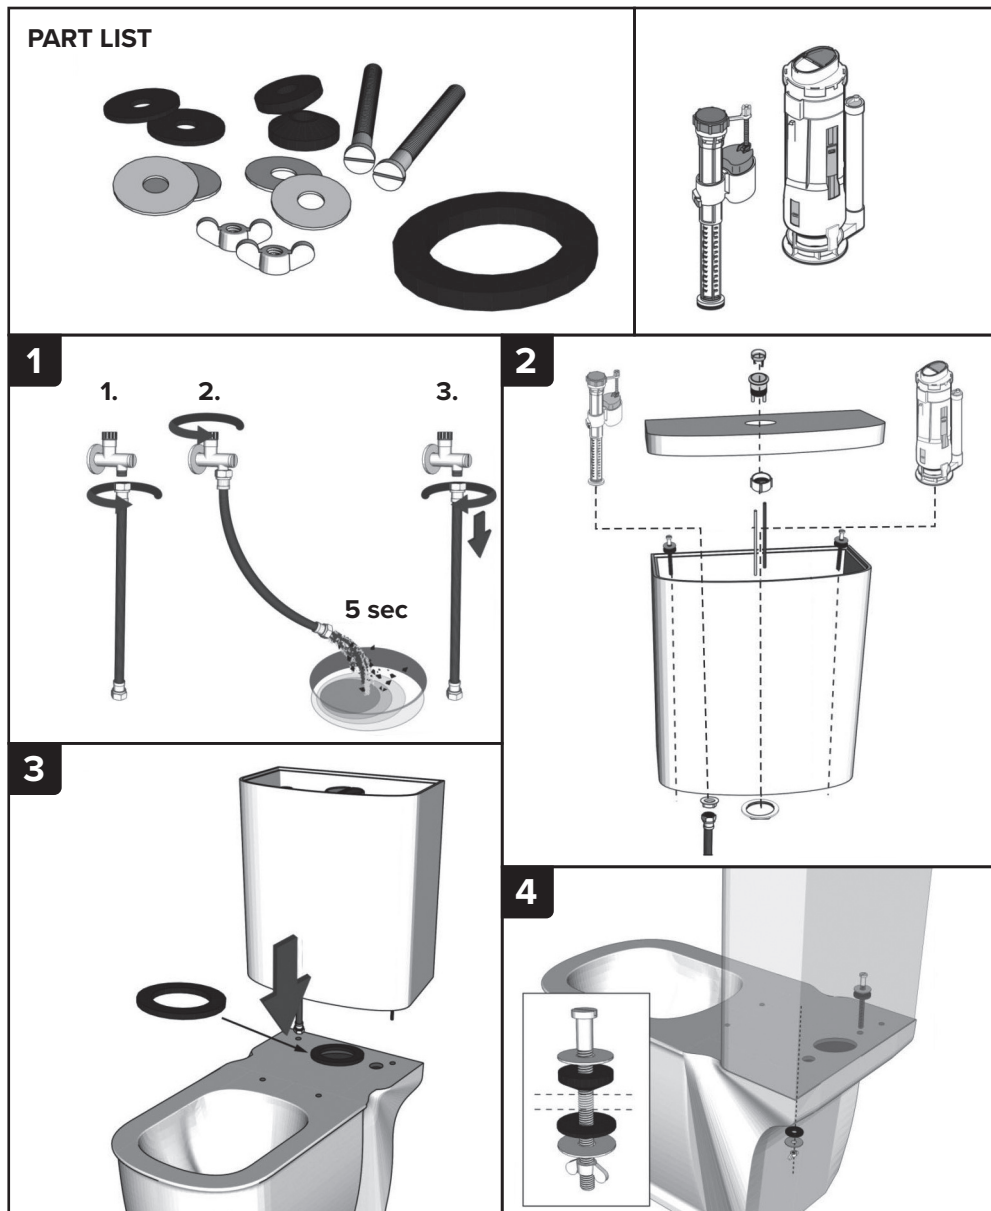

SEAT COVER INSTALLATION

MOUNTING INSTRUCTIONS

Instalační návod
Inštaláčny návod
Montageanleitung
Инструкция по установке
Instrucciones de instalación
Telepítési utasítások

TOILET TANK INSTALLATION

TOILET INSTALLATION