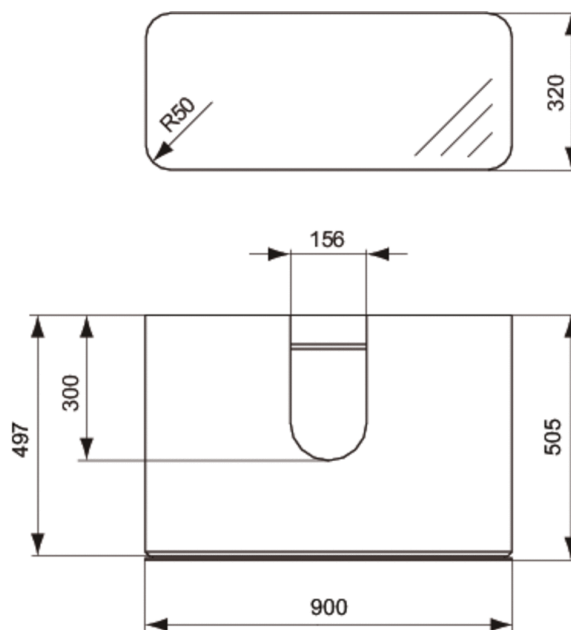

Kód výrobku: K2192

MOMENTS

Skříňka pod umyvadlo 900 mm

Skříňka pod umyvadlo

Moments skříňka pod umyvadlo včetně upevnění. Čelní díl výsuvného kontejneru ze skla.

Dostupná dokončení*

*Dostupná dokončení: SV = Dekor dubové dřevo - světlé, WG = Vysoce lesklý lak bílý