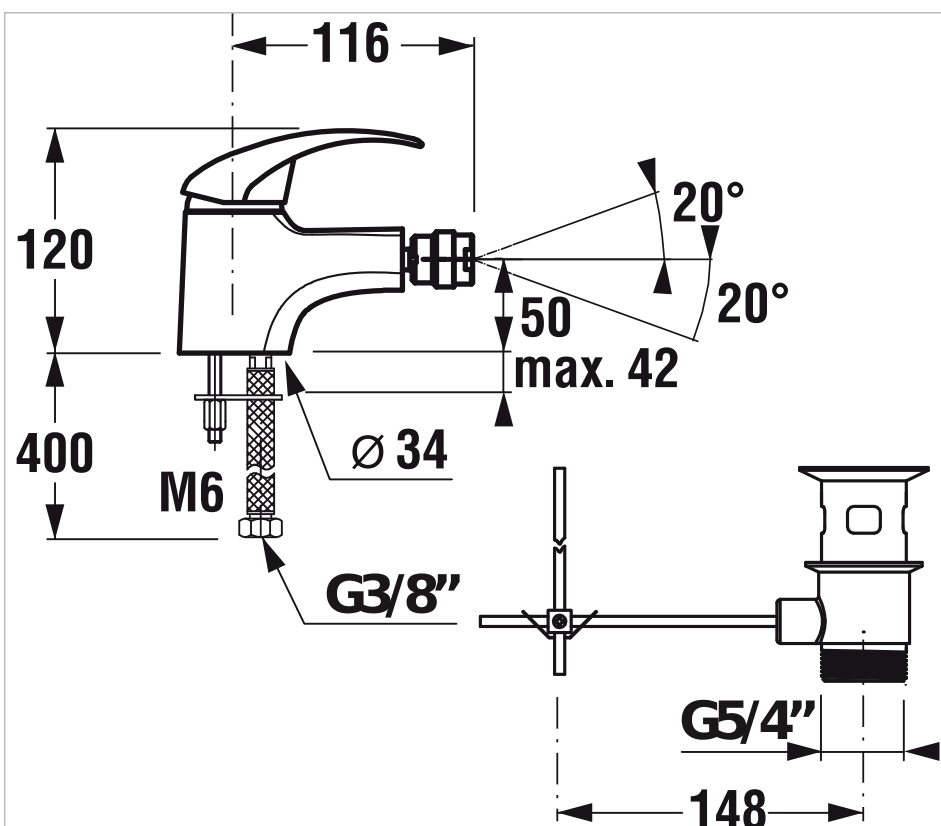

Bidetová stojánková páková baterie s automatickou zátkou, chrom

Místo použití: Bidet
 Povrchová úprava: Chrom
 Typ baterie: Pákové
 Typ instalace: Stojánková
 Typ odpadu: Automatická zátka

Související produkty

H832381 Stojící bidet
 H830381 Závěsný bidet

Technické výkresy

Obliba série baterií Lyra je podmíněna nejen trvale nízkou cenou, ale také jednoduchým užíváním díky ergonomickým páčkám. Bidetová páková baterie Lyra obsahuje vysoce kvalitní keramickou kartuš se systémem OptimEco, která výrazně šetří vodu. Perlátor umístěný v baterii je vyroben ze speciálního materiálu, na kterém se neusazuje vodní kámen a díky tomu odpadá namáhavé čištění. Přesto nezapomínejte na každodenní údržbu baterie, neboť vodní kámen je schopen se usadit do 48 hodin! Díky pohyblivému ústí s perlátorem lze baterii natočit různým směrem pod úhlem 20 stupňů. Připojovací hadice stojánkové baterie jsou z nerez a obsahují těsnění. Garantujeme 5letou záruku na povrch baterie a na keramickou kartuš.