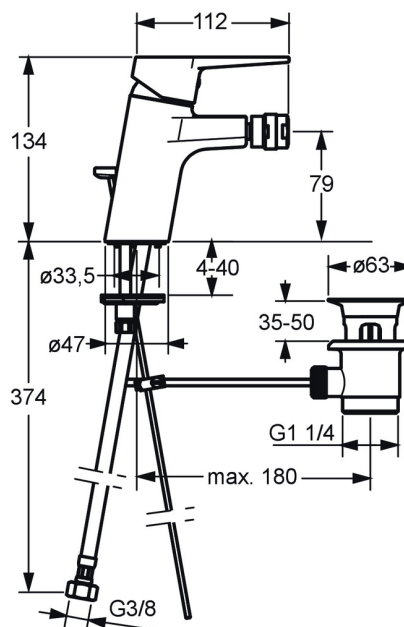

EAN: 4015474259805
static.hansa.com/09063283

- Bidet
- Jednopáková
- Stojánková
- Chrom
- Pevné výtokové rameno
- PCA® aerátor s konstatním průtokovým množstvím nezávislým na změnách tlaku, Aerátor s kloubným čepem a možností nastavení směru proudu vody
- Páka se symboly teplé a studené vody, Jedna ovládací páka / rukojeť
- Mechanický uzávěr odpadu s táhlem
- Funkce pro nastavení maximální teploty a průtoku vody, Nastavitelný omezovač teploty vody (součástí dodávky, možnost dodatečné instalace)
- ø 35 mm keramická kartuše pro ovládání teploty a průtoku vody
- Flexibilní připojovací hadice
- Tělo baterie z mosazi DZR, Montážní systém Rapid

Technické údaje

Vlastnosti průtoku

Průtokové množství při 3 bar (s regulátorem průtoku) **6.0 l/min**

Technické vlastnosti

Velikost DN (jmenovitý rozměr) **DN15**
Zdroj teplé vody **max. +70°C**
Pracovní tlak **0.5-10 bar**
Velikost přípojky **G3/8**
Projection **112 mm**
Zabezpečení proti zpětnému toku (ČSN EN 1717) **AA**
Materiál **Mosaz**

SP09063283

	Název	Kód
1	Páka	59913910
1	Páka	59913911
1.1	Šroub, M5x8, SW2.5	59904755
1.3	Záslepka Šedá	59912112
2	Krytka, 33x3 mm	59912504
3	Upevňovací matice, M40x1	1003409V
4	Kartuše, 3.5 Eco	59912324
4	Kartuše, 3.5 Classic	59913075
4.1	Temperature adjustment limiter	59912325
4.3	O-kroužek, d 28.24x2.62 Ukončeno	59912590
4.4	O-kroužek, d 10.10x1.60 Ukončeno	59905072
5.1	Ovládací táhlo vypouštěcího ventilu	59913067
5.2	Spojovací díl táhel	59904624
5.3	Těsnění	59914591
5.5	Upevňovací deska	59904765
5.6	Šroub, M8x1, SW13	59904766
5.7	Upevňovací set	59912113
5.8	Flexibilní hadička, L=430, G3/8-M10x1 RH Ukončeno	59913213
5.9	Flexibilní hadička, L=430, G3/8-M10x1	59912515
5.10	O-kroužek, d 7.65x1.78	59902337
5.11	Těsnění, 9.5x14.4x2	59912551
5.14	Upevňovací šroub, M8x1, L=140	59912474
6	Aerator, M24x1, 6 l/min	59913727
6.2	Kulový kloub	59910952
7	Vypouštěcí ventil	59904620
7	Vypouštěcí ventil, (2019-)	59914764
N.I.	Klíč, SW30/34	59912108