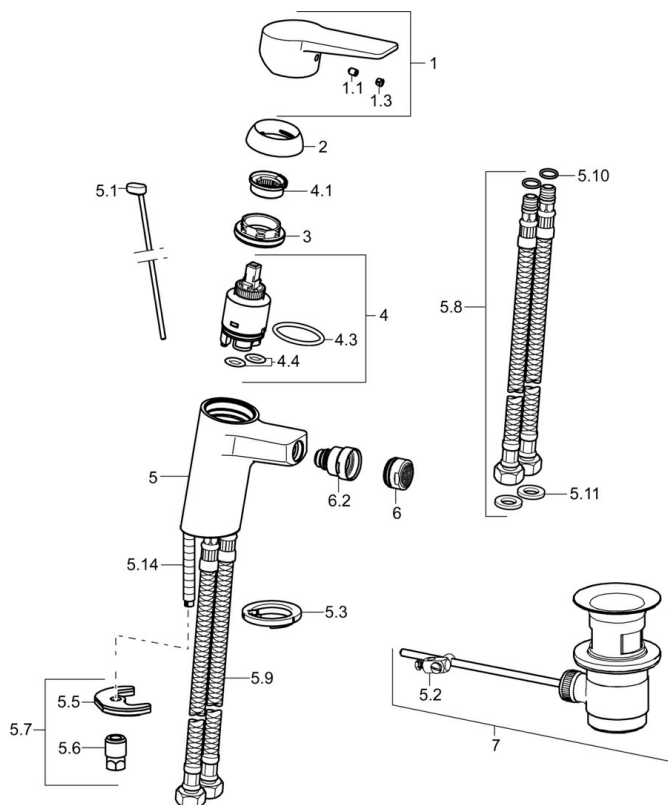

EAN: 4015474259805
static.hansa.com/09063283

- Bidet
- Jednopáková
- Stojánková
- Chrom
- Pevné výtokové rameno
- PCA® aerátor s konstatním průtokovým množstvím nezávislým na změnách tlaku, Aerátor s kloubným čepem a možností nastavení směru proudu vody
- Páka se symboly teplé a studené vody, Jedna ovládací páka / rukojeť
- Mechanický uzávěr odpadu s táhlem
- Funkce pro nastavení maximální teploty a průtoku vody, Nastavitelný omezovač teploty vody (součástí dodávky, možnost dodatečné instalace)
- ø 35 mm keramická kartuše pro ovládání teploty a průtoku vody
- Flexibilní připojovací hadice
- Tělo baterie z mosazi DZR, Montážní systém Rapid

Technické údaje

Vlastnosti průtoku

Průtokové množství při 3 bar (s regulátorem průtoku) **6.0 l/min**

Technické vlastnosti

Velikost DN (jmenovitý rozměr) **DN15**
Zdroj teplé vody **max. +70°C**
Pracovní tlak **0.5-10 bar**
Velikost přípojky **G3/8**
Projection **112 mm**
Zabezpečení proti zpětnému toku (ČSN EN 1717) **AA**
Materiál **Mosaz**

SP09063283

	Název	Kód
1	Páka	59913910
1	Páka	59913911
1.1	Šroub, M5x8, SW2.5	59904755
1.3	Záslepka Šedá	59912112
2	Krytka, 33x3 mm	59912504
3	Upevňovací matice, M40x1	1003409V
4	Kartuše, 3.5 Eco	59912324
4	Kartuše, 3.5 Classic	59913075
4.1	Temperature adjustment limiter	59912325
4.3	O-kroužek, d 28.24x2.62 Ukončeno	59912590
4.4	O-kroužek, d 10.10x1.60 Ukončeno	59905072
5.1	Ovládací táhlo vypouštěcího ventilu	59913067
5.2	Spojovací díl táhel	59904624
5.3	Těsnění	59914591
5.5	Upevňovací deska	59904765
5.6	Šroub, M8x1, SW13	59904766
5.7	Upevňovací set	59912113
5.8	Flexibilní hadička, L=430, G3/8-M10x1 RH Ukončeno	59913213
5.9	Flexibilní hadička, L=430, G3/8-M10x1	59912515
5.10	O-kroužek, d 7.65x1.78	59902337
5.11	Těsnění, 9.5x14.4x2	59912551
5.14	Upevňovací šroub, M8x1, L=140	59912474
6	Aerator, M24x1, 6 l/min	59913727
6.2	Kulový kloub	59910952
7	Vypouštěcí ventil	59904620
7	Vypouštěcí ventil, (2019-)	59914764
N.I.	Klíč, SW30/34	59912108