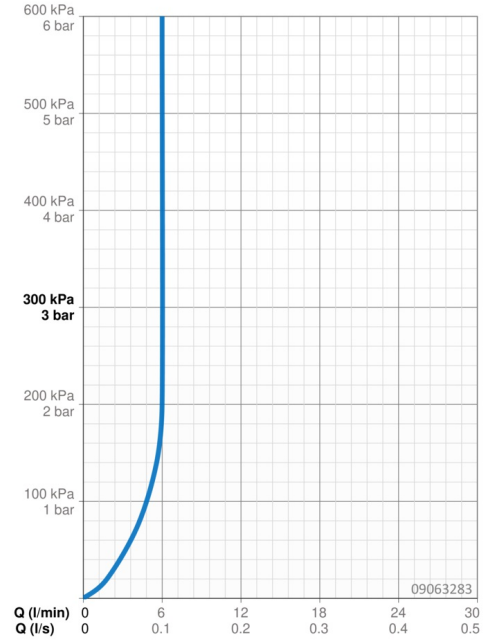

Technické údaje

Vlastnosti průtoku

Průtokové množství při 3 bar (s regulátorem průtoku) **6.0 l/min**

Technické vlastnosti

Velikost DN (jmenovitý rozměr) **DN15**
Zdroj teplé vody **max. +70°C**
Pracovní tlak **0.5-10 bar**
Velikost přípojky **G3/8**
Projection **112 mm**
Zabezpečení proti zpětnému toku (ČSN EN 1717) **AA**
Materiál **Mosaz**

Předpisy

Norma EN **EN 817**
Třída hlučnosti **I (ISO 3822)**

Schválení a Prohlášení

KIWA **K6116/08**
DVGW **NW-6506CQ0410**
ABP **P-IX 38553/IA**
Prohlášení o shodě **DoC**
EPD **S-P-06391**