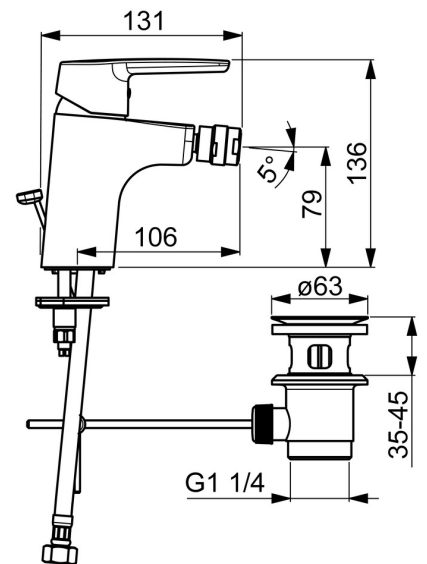

EAN: 4057304004018  
[static.hansa.com/51433293](http://static.hansa.com/51433293)

- Bidet
- Jednopáková
- Stojánková
- Chrom
- Pevné výtokové rameno
- PCA® aerátor s konstatním průtokovým množstvím nezávislým na změnách tlaku, Aerátor s kloubovým čepem a možností nastavení směru proudu vody
- Páka se symboly teplé a studené vody, Jedna ovládací páka / rukojeť
- Mechanický uzávěr odpadu s táhlem
- Funkce pro nastavení maximální teploty a průtoku vody, Nastavitelný omezovač teploty vody (součástí dodávky, možnost dodatečné instalace)
- ø 35 mm keramická kartuše pro ovládání teploty a průtoku vody
- Flexibilní připojovací hadice
- Tělo baterie z mosazi DZR, Montážní systém Rapid

### Technické vlastnosti

Velikost DN (jmenovitý rozměr) **DN15**  
 Zdroj teplé vody **max. +70°C**  
 Pracovní tlak **0.5-10 bar**  
 Velikost přípojky **G3/8**  
 Projection **106 mm**  
 Materiál **Mosaz**

### SP51433293

	Název	Kód
01	Páka	59914417
02	Krytka, 33x3 mm	59912504
03	Temperature adjustment limiter	59912325
04	Upevňovací matice, M40x1	1003409V
05	Kartuše, 3.5 Classic	59913075
06	Kulový kloub	59910952
07	Aerator, M24x1, 6 l/min	59913727
08	Upevňovací šroub, M8x1, L=140	59912474
09	Upevňovací set	59910749
N.I.	Vypouštěcí ventil, (2019-)	59914764