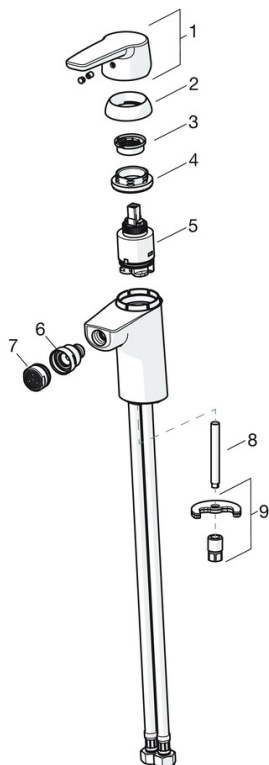

EAN: 4057304004018  
[static.hansa.com/51433293](http://static.hansa.com/51433293)

- Bidet
- Jednopáková
- Stojánková
- Chrom
- Pevné výtokové rameno
- PCA® aerátor s konstatním průtokovým množstvím nezávislým na změnách tlaku, Aerátor s kloubovým čepem a možností nastavení směru proudu vody
- Páka se symboly teplé a studené vody, Jedna ovládací páka / rukojeť
- Mechanický uzávěr odpadu s táhlem
- Funkce pro nastavení maximální teploty a průtoku vody, Nastavitelný omezovač teploty vody (součástí dodávky, možnost dodatečné instalace)
- ø 35 mm keramická kartuše pro ovládání teploty a průtoku vody
- Flexibilní připojovací hadice
- Tělo baterie z mosazi DZR, Montážní systém Rapid

### Technické vlastnosti

Velikost DN (jmenovitý rozměr) **DN15**  
 Zdroj teplé vody **max. +70°C**  
 Pracovní tlak **0.5-10 bar**  
 Velikost přípojky **G3/8**  
 Projection **106 mm**  
 Materiál **Mosaz**

### SP51433293

	Název	Kód
01	Páka	59914417
02	Krytka, 33x3 mm	59912504
03	Temperature adjustment limiter	59912325
04	Upevňovací matice, M40x1	1003409V
05	Kartuše, 3.5 Classic	59913075
06	Kulový kloub	59910952
07	Aerator, M24x1, 6 l/min	59913727
08	Upevňovací šroub, M8x1, L=140	59912474
09	Upevňovací set	59910749
N.I.	Vypouštěcí ventil, (2019-)	59914764