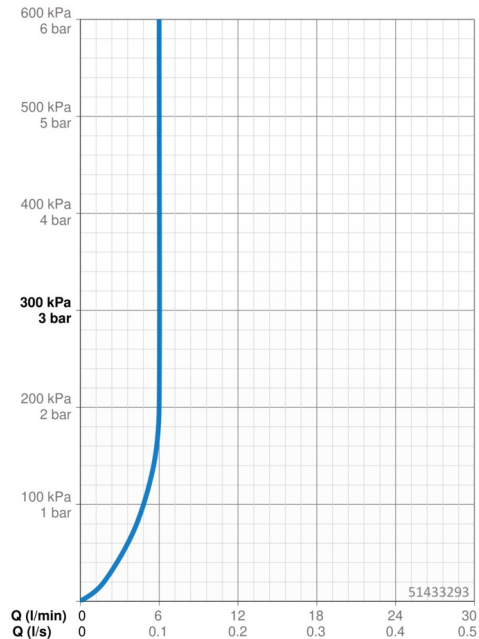

Technické údaje

Vlastnosti průtoku

Průtokové množství při 3 bar (s regulátorem průtoku) **6.0 l/min**

Technické vlastnosti

Velikost DN (jmenovitý rozměr) **DN15**
Zdroj teplé vody **max. +70°C**
Pracovní tlak **0.5-10 bar**
Velikost přípojky **G3/8**
Projection **106 mm**
Materiál **Mosaz**

Předpisy

Norma EN **EN 817**
Třída hlučnosti **I (ISO3822)**

Schválení a Prohlášení

KIWA **K6116/08**
DVGW **NW-6506BP0361**
Prohlášení o shodě **DoC**
EPD **S-P-06391**