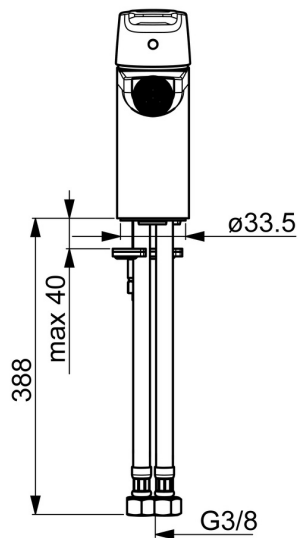

EAN: 4057304004018  
[static.hansa.com/51433293](http://static.hansa.com/51433293)

- Bidet
- Jednopáková
- Stojánková
- Chrom
- Pevné výtokové rameno
- PCA® aerátor s konstatním průtokovým množstvím nezávislým na změnách tlaku, Aerátor s kloubovým čepem a možností nastavení směru proudu vody
- Páka se symboly teplé a studené vody, Jedna ovládací páka / rukojeť
- Mechanický uzávěr odpadu s táhlem
- Funkce pro nastavení maximální teploty a průtoku vody, Nastavitelný omezovač teploty vody (součástí dodávky, možnost dodatečné instalace)
- ø 35 mm keramická kartuše pro ovládání teploty a průtoku vody
- Flexibilní připojovací hadice
- Tělo baterie z mosazi DZR, Montážní systém Rapid

### Vlastnosti průtoku

Průtokové množství při 3 bar (s regulátorem průtoku) **6.0 l/min**

### Technické vlastnosti

Velikost DN (jmenovitý rozměr) **DN15**  
 Zdroj teplé vody **max. +70°C**  
 Pracovní tlak **0.5-10 bar**  
 Velikost přípojky **G3/8**  
 Projection **106 mm**  
 Materiál **Mosaz**

### SP51433293

	Název	Kód
01	Páka	59914417
02	Krytka, 33x3 mm	59912504
03	Temperature adjustment limiter	59912325
04	Upevňovací matice, M40x1	1003409V
05	Kartuše, 3.5 Classic	59913075
06	Kulový kloub	59910952
07	Aerator, M24x1, 6 l/min	59913727
08	Upevňovací šroub, M8x1, L=140	59912474
09	Upevňovací set	59910749
N.I.	Vypouštěcí ventil, (2019-)	59914764