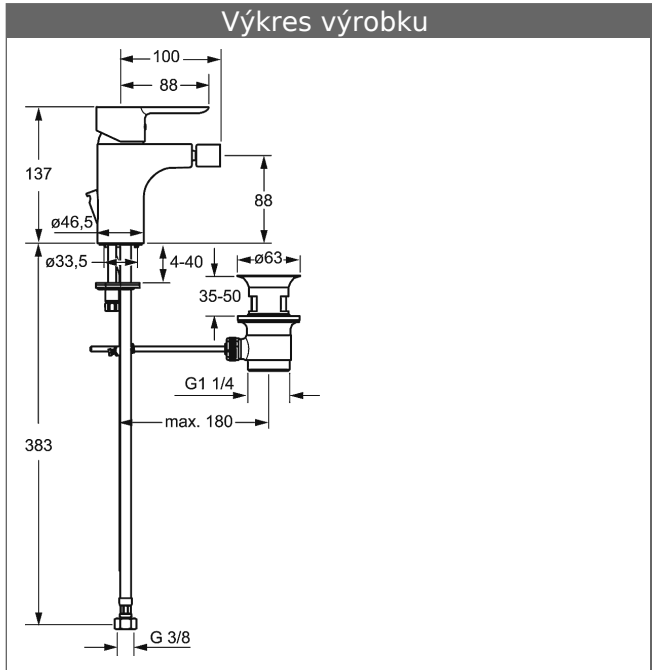

HANSALIGNA jednotvorová páková baterie, DN 15 pro bidet

Popis

HANSALIGNA
jednotvorová páková baterie, DN 15
pro bidet

P-IX 19397/I0
průtokové množství: 6 l/min, měřeno při 3 barech
hydraulického tlaku vyložení: 100 mm

ovládací kartuše Hansa classic 3.5

Číslo výrobku: 59913075

Počet v kusovníku: 1

ovládací kartuše Hansa classic 3.5

Číslo výrobku: 59913075

Počet v kusovníku: 1

| Varianta | Číslo výrobku |
|----------|--|
| chrom | 06063203  |

kombinovatelné s X-Plate 6637 0000

Obrázek výrobku

Výkres výrobku

Výkres výrobku

Výkres výrobku