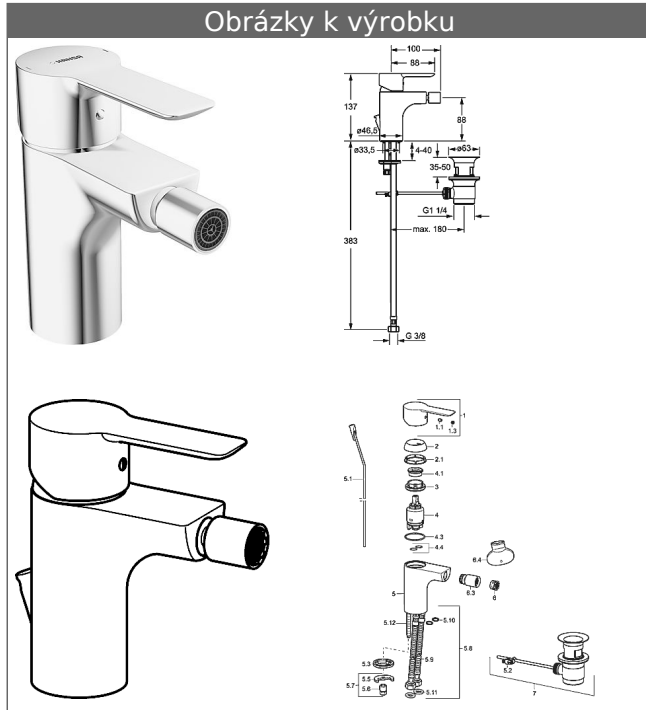

HANSALIGNA jednotvorová páková baterie, DN 15 pro bidet

Popis

HANSALIGNA
jednotvorová páková baterie, DN 15
pro bidet

P-IX 19397/I0
průtokové množství: 6 l/min, měřeno při 3 barech
hydraulického tlaku vyložení: 100 mm

ovládací kartuše Hansa classic 3.5

Číslo výrobku: 59913075

Počet v kusovníku: 1

ovládací kartuše Hansa classic 3.5

Číslo výrobku: 59913075

Počet v kusovníku: 1

| Varianta | Číslo výrobku |
|----------|--|
| chrom | 06063203  |

kombinovatelné s X-Plate 6637 0000

Obrázek výrobku

Výkres výrobku

Výkres výrobku

Výkres výrobku