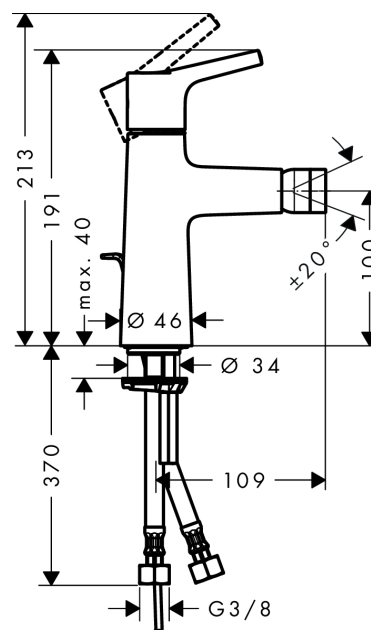

Kótovaný výkres