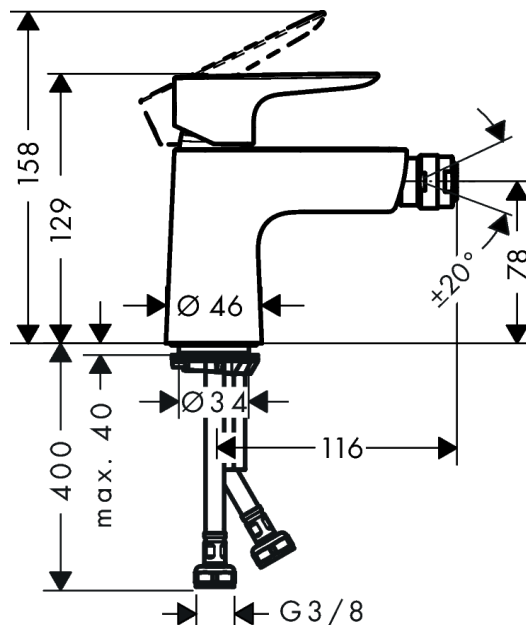

Talis E

Páková bidetová baterie s odtokovou soupravou Push-Open

Povrchová úprava: **chrom** Číslo položky: **71721000**

Popis

Vlastnosti

- obsahuje: páková bidetová baterie, odtoková souprava
- výtok: 116 mm
- výška výtoku: 78 mm
- perlátor s kulovým čepem
- druh proudu: normální proud
- maximální průtokové množství při 3 barech: 5 l/min
- keramická kartuše
- nastavitelné omezení teploty
- vhodné pro průtokové ohřívače
- materiál odtokové soupravy: kov
- způsob montáže: Přípojky G 3/8
- rozměr přívodů: DN15
- EU taxonomie: max. 6 l/min - podstatný přínos pro životní prostředí (SC)

Technologie

Certifikáty / Udržitelnost

Obrázek výrobku

Kótovaný výkres

Talis E

Páková bidetová baterie s odtokovou soupravou Push-Open

Povrchová úprava: **chrom** Číslo položky: **71721000**

Průtokový diagram