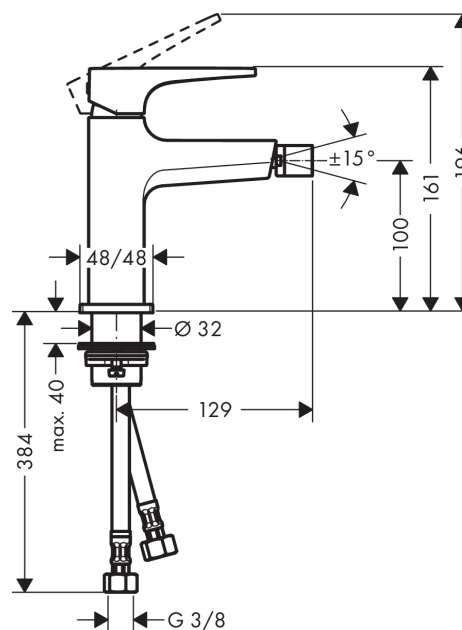

Metropol

Bidetová baterie s plnou pákou a odtokovou soupravou Push-Open

Povrchové úpravy: **chrom** Číslo položky: **32520000**

Popis

Vlastnosti

- obsahuje: páková bidetová baterie, odtoková souprava
- výtok 129 mm
- kulový kloub – perlátor
- laminární proud
- průtok při 0,3 MPa: 7,2 l/min
- vhodné pro průtokový ohřívač
- materiál odtokového ventilu: kov
- součásti dodávky: páková bidetová baterie, přívodní hadice, upevnění dřívku, montážní návod

Technologie

Obrázek výrobku

Kótovaný výkres

Průtokový diagram