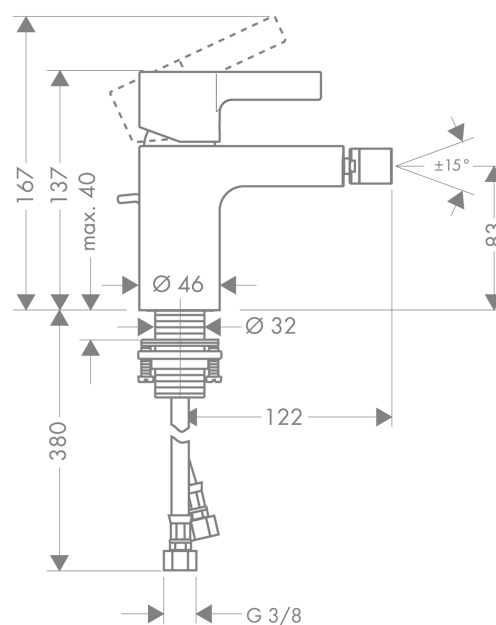

Kótovaný výkres