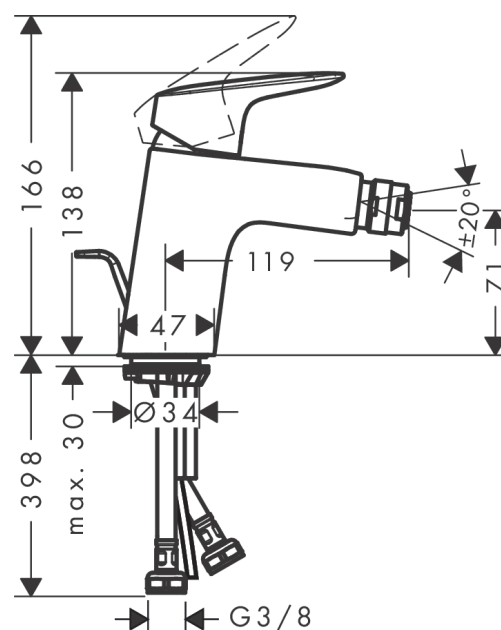

Logis
páková bidetová baterie 70 s odtokovou soupravou s táhlem
 Povrchová úprava: **chrom** Číslo položky: **71204000**

Popis

Vlastnosti

- obsahuje: páková bidetová baterie, odtoková souprava
- výtok: 119 mm
- výška výtoku: 71 mm
- perlátor s kulovým čepem
- druh proudu: normální proud
- maximální průtokové množství při 3 barech: 7,2 l/min
- keramická kartuše
- nastavitelné omezení teploty
- vhodné pro průtokové ohřívače
- odtoková sada s táhlem G 1
- materiál odtokové soupravy: plast
- způsob montáže: Přípojky G 3/8
- rozměr přívodů: DN15

Technologie

Certifikáty / Udržitelnost

Obrázek výrobku

Kótovaný výkres

Logis

páková bidetová baterie 70 s odtokovou soupravou s táhlem

Povrchová úprava: **chrom** Číslo položky: **71204000**

Průtokový diagram