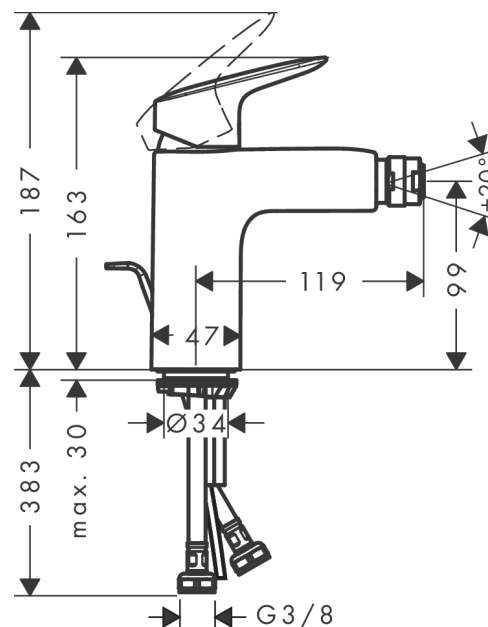

### páková bidetová baterie 100 s odtokovou soupravou s táhlem

Povrchová úprava: **chrom** Číslo položky: **71200000**

### Vlastnosti

- obsahuje: páková bidetová baterie, odtoková souprava
- výtok: 119 mm
- výška výtoku: 99 mm
- perlátor s kulovým čepem
- druh proudu: normální proud
- maximální průtokové množství při 3 barech: 7,2 l/min
- keramická kartuše
- nastavitelné omezení teploty
- vhodné pro průtokové ohřívače
- odtoková sada s táhlem G 1
- materiál odtokové soupravy: plast
- způsob montáže: Přípojky G 3/8
- rozměr přívodů: DN15

## Obrázek výrobku

## Kótovaný výkres

**Logis**

**páková bidetová baterie 100 s odtokovou soupravou s táhlem**

Povrchová úprava: **chrom** Číslo položky: **71200000**

**Průtokový diagram**