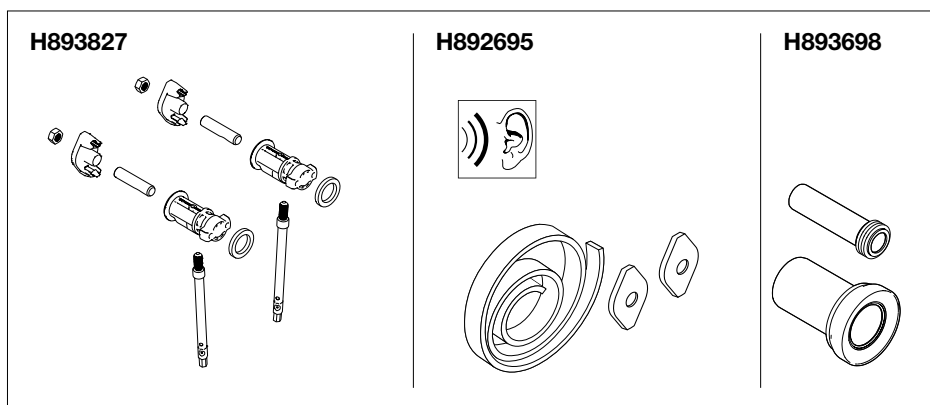

Ersatzteile
Pièces détachées
Pezzi di ricambio
Spare parts
Piezas de repuesto
Reserveonderdelen

Náhradní díly
Atsarginės dalys
Części zamienne
Pótkatrészek
Запасные компоненты
Резервни части

Reservele
Reservdelar
Reservdelar
Varaosat
Náhradné diely
备件

Varuosad
Rezervni dijelovi
Rezerves dalas
Peças sobresselentes
Yedek parçalar
Rezervni delovi

Rezervni deli

Montageablauf
Exécution du montage
Esecuzione del montaggio
Assembly procedure
Proceso de montaje

Montageverloop
Průběh montáže
Montavimo tvarka
Odplyw montażowy
A szerelés menete

Последовательность монтажа
Протичане на монтажа
Monteringstrin
Monteringsprocedur
Monteringsbeskrivelse

Asennuksen
Montáž
裝配程序
Kokkumonteerimine
Postupak montaže

Montāžas procedūra
Processo de montagem
Desfășurarea montajului
Montaj prosedūri
Uputstvo za montažu

Navodila
za montažo