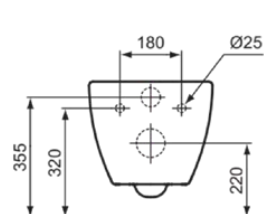

TESI

T0079V3

TESI | Závěsný klozet 365x535x335 mm povrchová úprava hedvábně černá, vodorovný odtok | AquaBlade

Obrázek & nákres

Obecné informace

Podtyp výrobku	Závěsný klozet
Značka	Ideal Standard
Název řady	TESI
Designer	Studio Levien
Barevný kód	V3
Popis barvy	Hedvábně Černá
Povrchová úprava	Satén
Výška (mm)	335
Šířka (mm)	365
Délka / průmět (mm)	535
Způsob upevnění	Upevňovací šrouby
EAN kód	8014140485490
Čistá hmotnost (kg)	23.00

Funkce

AquaBlade

Downloads

- [BIM-CZ](#)
- [Návod k montáži](#)
- [EPD](#)

Produktové normy & certifikace

Klasifikace prohlášení o vlastnostech (DoP)	CL1-6A/5A/4A+CL2
---	------------------

Specifikace produktu

Model pro tělesně postižené	Ne
Zvýšená verze	Ne
Materiál	Keramika
Specifikace materiálu	Sklovitý porcelán
Viditelnost výstupu	Skryté
Technologie PVD	Ne
S funkcí bidetu	Ne
Technologie IdealPlus	Ne
Typ proplachování	Hluboké splachování
Výstupní poloha	Na střed
Orientace výstupu	Horizontální
Poloha přívodu vody	Zadní
Typ přívodu vody	Skryté
S hygienickou prohlubní / pevným sedátkem	Ne
Dětský model	Ne