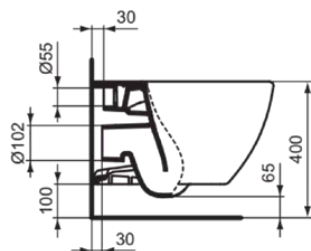

TESI

T0079V3

TESI | Závěsný klozet 365x535x335 mm povrchová úprava hedvábně černá, vodorovný odtok | AquaBlade

Obrázek & nákres

Obecné informace

Podtyp výrobku	Závěsný klozet
Značka	Ideal Standard
Název řady	TESI
Designer	Studio Levien
Barevný kód	V3
Popis barvy	Hedvábně Černá
Povrchová úprava	Satén
Výška (mm)	335
Šířka (mm)	365
Délka / průmět (mm)	535
Způsob upevnění	Upevňovací šrouby
EAN kód	8014140485490
Čistá hmotnost (kg)	23.00

Funkce

AquaBlade

Downloads

- [BIM-CZ](#)
- [Návod k montáži](#)
- [EPD](#)

Produktové normy & certifikace

Klasifikace prohlášení o vlastnostech (DoP)	CL1-6A/5A/4A+CL2
---	------------------

Specifikace produktu

Model pro tělesně postižené	Ne
Zvýšená verze	Ne
Materiál	Keramika
Specifikace materiálu	Sklovitý porcelán
Viditelnost výstupu	Skryté
Technologie PVD	Ne
S funkcí bidetu	Ne
Technologie IdealPlus	Ne
Typ proplachování	Hluboké splachování
Výstupní poloha	Na střed
Orientace výstupu	Horizontální
Poloha přívodu vody	Zadní
Typ přívodu vody	Skryté
S hygienickou prohlubní / pevným sedátkem	Ne
Dětský model	Ne