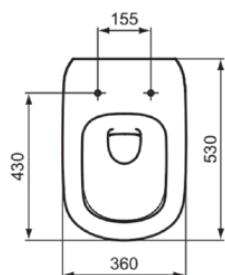

TESI

T0079V3

TESI | Závěsný klozet 365x535x335 mm povrchová úprava hedvábně černá, vodorovný odtok | AquaBlade

Obrázek & nákres

Obecné informace

Podtyp výrobku	Závěsný klozet
Značka	Ideal Standard
Název řady	TESI
Designer	Studio Levien
Barevný kód	V3
Popis barvy	Hedvábně Černá
Povrchová úprava	Satén
Výška (mm)	335
Šířka (mm)	365
Délka / průmět (mm)	535
Způsob upevnění	Upevňovací šrouby
EAN kód	8014140485490
Čistá hmotnost (kg)	23.00

Funkce

AquaBlade

Downloads

- [BIM-CZ](#)
- [Návod k montáži](#)
- [EPD](#)

Produktové normy & certifikace

Klasifikace prohlášení o vlastnostech (DoP)	CL1-6A/5A/4A+CL2
---	------------------

Specifikace produktu

Model pro tělesně postižené	Ne
Zvýšená verze	Ne
Materiál	Keramika
Specifikace materiálu	Sklovitý porcelán
Viditelnost výstupu	Skryté
Technologie PVD	Ne
S funkcí bidetu	Ne
Technologie IdealPlus	Ne
Typ proplachování	Hluboké splachování
Výstupní poloha	Na střed
Orientace výstupu	Horizontální
Poloha přívodu vody	Zadní
Typ přívodu vody	Skryté
S hygienickou prohlubní / pevným sedátkem	Ne
Dětský model	Ne