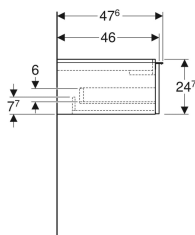

Vlastnosti

- Certifikace FSC™ C134279
- Závěsná
- S jednou zásuvkou
- Madlo k otevírání
- Vyměnitelné madlo
- Zásuvka s tichým dovíráním
- Zásuvka bez výřezu pro zápachovou uzávěrku

- Ochrana proti vlhkosti
- Dodáváno smontované

Technické údaje

Materiál	Vysoce komprimovaná třívrstvá dřevotřísková deska
Nosnost zásuvky max.	30 kg

Rozsah dodávky

- Skříňka pod umyvadlo
- Upevňovací materiál

Pol. č.	Mix & Match	Barva / povrch	B	B1	B2	Šířka umyvadla	H	T
502.310.01.1	Ano	Korpus a přední strana: bílá / lakovaná s vysokým leskem Madlo: bílé / prášková barva matná	59.2 cm	53.8 cm	51.7 cm	60 cm	24.7 cm	47.6 cm
502.310.01.2	Ano	Korpus a přední strana: bílá / lakovaná s vysokým leskem Madlo: pochromovaná lesklá	59.2 cm	53.8 cm	51.7 cm	60 cm	24.7 cm	47.6 cm
502.310.01.3 *	Ano	Korpus a přední strana: bílá / lakovaná matná Madlo: bílé / prášková barva matná	59.2 cm	53.8 cm	51.7 cm	60 cm	24.7 cm	47.6 cm
502.310.JH.1	Ano	Korpus a přední strana: dub / melamin se strukturou dřeva Madlo: láva / prášková barva matná	59.2 cm	53.8 cm	51.7 cm	60 cm	24.7 cm	47.6 cm
502.310.JK.1	Ano	Korpus a přední strana: láva/lakované matné Madlo: láva / prášková barva matná	59.2 cm	53.8 cm	51.7 cm	60 cm	24.7 cm	47.6 cm
502.310.JL.1 *	Ano	Korpus a přední strana: písková šedá / lakované s vysokým leskem Madlo: písková šedá / prášková barva matná	59.2 cm	53.8 cm	51.7 cm	60 cm	24.7 cm	47.6 cm
502.310.JR.1 *	Ano	Korpus a přední strana: ořech hickory / melamin se strukturou dřeva Madlo: láva / prášková barva matná	59.2 cm	53.8 cm	51.7 cm	60 cm	24.7 cm	47.6 cm
502.311.01.1	Ano	Korpus a přední strana: bílá / lakovaná s vysokým leskem Madlo: bílé / prášková barva matná	74 cm	68.6 cm	66.5 cm	75 cm	24.7 cm	47.6 cm
502.311.01.2	Ano	Korpus a přední strana: bílá / lakovaná s vysokým leskem Madlo: pochromovaná lesklá	74 cm	68.6 cm	66.5 cm	75 cm	24.7 cm	47.6 cm
502.311.01.3 *	Ano	Korpus a přední strana: bílá / lakovaná matná Madlo: bílé / prášková barva matná	74 cm	68.6 cm	66.5 cm	75 cm	24.7 cm	47.6 cm
502.311.JH.1	Ano	Korpus a přední strana: dub / melamin se strukturou dřeva Madlo: láva / prášková barva matná	74 cm	68.6 cm	66.5 cm	75 cm	24.7 cm	47.6 cm
502.311.JK.1	Ano	Korpus a přední strana: láva/lakované matné Madlo: láva / prášková barva matná	74 cm	68.6 cm	66.5 cm	75 cm	24.7 cm	47.6 cm