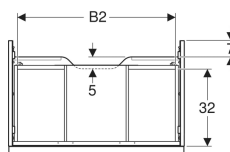

Vlastnosti

- Certifikace FSC™ C134279
- Závěsná
- S jednou zásuvkou
- Madlo k otevírání
- Vyměnitelné madlo
- Zásuvka s tichým dovíráním
- Zásuvka bez výřezu pro zápachovou uzávěrku

- Ochrana proti vlhkosti
- Dodáváno smontované

Technické údaje

Materiál	Vysoce komprimovaná třívrstvá dřevotřísková deska
Nosnost zásuvky max.	30 kg

Rozsah dodávky

- Skříňka pod umyvadlo
- Upevňovací materiál

Pol. č.	Mix & Match	Barva / povrch	B	B1	B2	Šířka umyvadla	H	T
502.310.01.1	Ano	Korpus a přední strana: bílá / lakovaná s vysokým leskem Madlo: bílé / prášková barva matná	59.2 cm	53.8 cm	51.7 cm	60 cm	24.7 cm	47.6 cm
502.310.01.2	Ano	Korpus a přední strana: bílá / lakovaná s vysokým leskem Madlo: pochromovaná lesklá	59.2 cm	53.8 cm	51.7 cm	60 cm	24.7 cm	47.6 cm
502.310.01.3 *	Ano	Korpus a přední strana: bílá / lakovaná matná Madlo: bílé / prášková barva matná	59.2 cm	53.8 cm	51.7 cm	60 cm	24.7 cm	47.6 cm
502.310.JH.1	Ano	Korpus a přední strana: dub / melamin se strukturou dřeva Madlo: láva / prášková barva matná	59.2 cm	53.8 cm	51.7 cm	60 cm	24.7 cm	47.6 cm
502.310.JK.1	Ano	Korpus a přední strana: láva/lakované matné Madlo: láva / prášková barva matná	59.2 cm	53.8 cm	51.7 cm	60 cm	24.7 cm	47.6 cm
502.310.JL.1 *	Ano	Korpus a přední strana: písková šedá / lakované s vysokým leskem Madlo: písková šedá / prášková barva matná	59.2 cm	53.8 cm	51.7 cm	60 cm	24.7 cm	47.6 cm
502.310.JR.1 *	Ano	Korpus a přední strana: ořech hickory / melamin se strukturou dřeva Madlo: láva / prášková barva matná	59.2 cm	53.8 cm	51.7 cm	60 cm	24.7 cm	47.6 cm
502.311.01.1	Ano	Korpus a přední strana: bílá / lakovaná s vysokým leskem Madlo: bílé / prášková barva matná	74 cm	68.6 cm	66.5 cm	75 cm	24.7 cm	47.6 cm
502.311.01.2	Ano	Korpus a přední strana: bílá / lakovaná s vysokým leskem Madlo: pochromovaná lesklá	74 cm	68.6 cm	66.5 cm	75 cm	24.7 cm	47.6 cm
502.311.01.3 *	Ano	Korpus a přední strana: bílá / lakovaná matná Madlo: bílé / prášková barva matná	74 cm	68.6 cm	66.5 cm	75 cm	24.7 cm	47.6 cm
502.311.JH.1	Ano	Korpus a přední strana: dub / melamin se strukturou dřeva Madlo: láva / prášková barva matná	74 cm	68.6 cm	66.5 cm	75 cm	24.7 cm	47.6 cm
502.311.JK.1	Ano	Korpus a přední strana: láva/lakované matné Madlo: láva / prášková barva matná	74 cm	68.6 cm	66.5 cm	75 cm	24.7 cm	47.6 cm