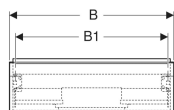

Vlastnosti

- Certifikace FSC™ C134279
- Závěsná
- S jednou zásuvkou
- Madlo k otevírání
- Vyměnitelné madlo
- Zásuvka s tichým dovíráním
- Zásuvka bez výřezu pro zápachovou uzávěrku

- Ochrana proti vlhkosti
- Dodáváno smontované

Technické údaje

Materiál	Vysoce komprimovaná třívrstvá dřevotřísková deska
Nosnost zásuvky max.	30 kg

Rozsah dodávky

- Skříňka pod umyvadlo
- Upevňovací materiál

Pol. č.	Mix & Match	Barva / povrch	B	B1	B2	Šířka umyvadla	H	T
502.310.01.1	Ano	Korpus a přední strana: bílá / lakovaná s vysokým leskem Madlo: bílé / prášková barva matná	59.2 cm	53.8 cm	51.7 cm	60 cm	24.7 cm	47.6 cm
502.310.01.2	Ano	Korpus a přední strana: bílá / lakovaná s vysokým leskem Madlo: pochromovaná lesklá	59.2 cm	53.8 cm	51.7 cm	60 cm	24.7 cm	47.6 cm
502.310.01.3 *	Ano	Korpus a přední strana: bílá / lakovaná matná Madlo: bílé / prášková barva matná	59.2 cm	53.8 cm	51.7 cm	60 cm	24.7 cm	47.6 cm
502.310.JH.1	Ano	Korpus a přední strana: dub / melamin se strukturou dřeva Madlo: láva / prášková barva matná	59.2 cm	53.8 cm	51.7 cm	60 cm	24.7 cm	47.6 cm
502.310.JK.1	Ano	Korpus a přední strana: láva/lakované matné Madlo: láva / prášková barva matná	59.2 cm	53.8 cm	51.7 cm	60 cm	24.7 cm	47.6 cm
502.310.JL.1 *	Ano	Korpus a přední strana: písková šedá / lakované s vysokým leskem Madlo: písková šedá / prášková barva matná	59.2 cm	53.8 cm	51.7 cm	60 cm	24.7 cm	47.6 cm
502.310.JR.1 *	Ano	Korpus a přední strana: ořech hickory / melamin se strukturou dřeva Madlo: láva / prášková barva matná	59.2 cm	53.8 cm	51.7 cm	60 cm	24.7 cm	47.6 cm
502.311.01.1	Ano	Korpus a přední strana: bílá / lakovaná s vysokým leskem Madlo: bílé / prášková barva matná	74 cm	68.6 cm	66.5 cm	75 cm	24.7 cm	47.6 cm
502.311.01.2	Ano	Korpus a přední strana: bílá / lakovaná s vysokým leskem Madlo: pochromovaná lesklá	74 cm	68.6 cm	66.5 cm	75 cm	24.7 cm	47.6 cm
502.311.01.3 *	Ano	Korpus a přední strana: bílá / lakovaná matná Madlo: bílé / prášková barva matná	74 cm	68.6 cm	66.5 cm	75 cm	24.7 cm	47.6 cm
502.311.JH.1	Ano	Korpus a přední strana: dub / melamin se strukturou dřeva Madlo: láva / prášková barva matná	74 cm	68.6 cm	66.5 cm	75 cm	24.7 cm	47.6 cm
502.311.JK.1	Ano	Korpus a přední strana: láva/lakované matné Madlo: láva / prášková barva matná	74 cm	68.6 cm	66.5 cm	75 cm	24.7 cm	47.6 cm