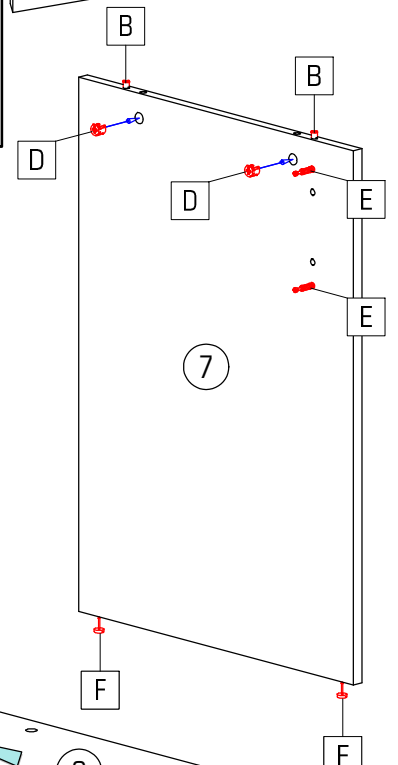

TULIO NEW

Art.-Nr.

396 003
396 006
396 007

1250
754
516
mm

1/6
vD
22-2024

ID	ID	Dimensions	Quantity	Unit
21309	②	400*430*16	1x	1/1
21310	③	396*410*16	2x	1/1
21311	④	396*60*16	1x	1/1
21312	⑤	734*514*16	1x	1/1
21313	⑥	1216*240*16	1x	1/1
21314	⑦	734*514*16	1x	1/1
21315	⑧	413*221*16	1x	1/1
21316	⑨	1250*516*16	1x	1/1
21317	⑩	400*100*16	2x	1/1
21318	⑪	340*100*16	2x	1/1
21319	⑫	400*100*16	2x	1/1
21320	⑬	406*369*3	2x	1/1
21321	⑭	388*160*16	2x	1/1

		A	12x	27000,00		B	20x	22300,00		C	16x	70013,01		D	31x	70021,01		E	31x	30091,00		F	4x			G	9x	
		H	16x	22243,00		J	6x	22244,01		K	12x	22705,00		L	4x			M	4x			N	2x	33008,00		P	2x	33008,00

2/6 TULLIO NEW

					
B 10x	D 10x	E 5x	H 2x	K 6x	N 2x

						
B 8x	D 11x	E 11x	F 4x	H 2x	K 6x	N 2x

4/6 TULLIO NEW

					
B 2x	C 8x	D 2x	E 7x	L 4x	M 4x

7x

MAX 10

7x

						
A	C	D	E	H	J	P
8x	Ø7x50	Ø15x13	8x	8x	Ø3,5x15	Ø3,5x16
						L=400

6/6 TULLIO NEW

	
A 8x	G 9x