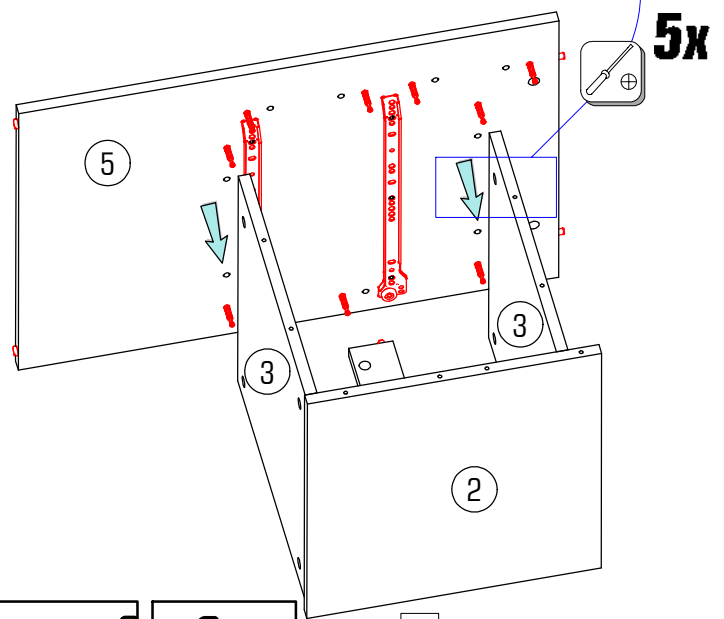

TULIO NEW

Art.-Nr.

396 003
396 006
396 007

1250
754
516
mm

1/6
vD
22-2024

ID	ID	Dimensions	Quantity	Unit
21309	②	400*430*16	1x	1/1
21310	③	396*410*16	2x	1/1
21311	④	396*60*16	1x	1/1
21312	⑤	734*514*16	1x	1/1
21313	⑥	1216*240*16	1x	1/1
21314	⑦	734*514*16	1x	1/1
21315	⑧	413*221*16	1x	1/1
21316	⑨	1250*516*16	1x	1/1
21317	⑩	400*100*16	2x	1/1
21318	⑪	340*100*16	2x	1/1
21319	⑫	400*100*16	2x	1/1
21320	⑬	406*369*3	2x	1/1
21321	⑭	388*160*16	2x	1/1

					
B 10x	D 10x	E 5x	H 2x	K 6x	N 2x

						
B 8x	D 11x	E 11x	F 4x	H 2x	K 6x	N 2x

4/6 TULLIO NEW

					
B 2x	C 8x	D 2x	E 7x	L 4x	M 4x

7x

MAX 10

7x

						
A	C	D	E	H	J	P
8x	Ø7x50	Ø15x13	8x	8x	Ø3,5x15	Ø3,5x16
						L=400