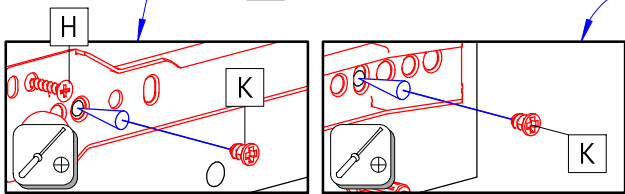

2/6 TULLIO NEW

B 10x	D 10x	E 5x	H 2x	K 6x	N 2x