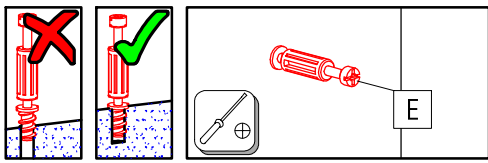

2/6 TULLIO NEW

B 10x	D 10x	E 5x	H 2x	K 6x	N 2x