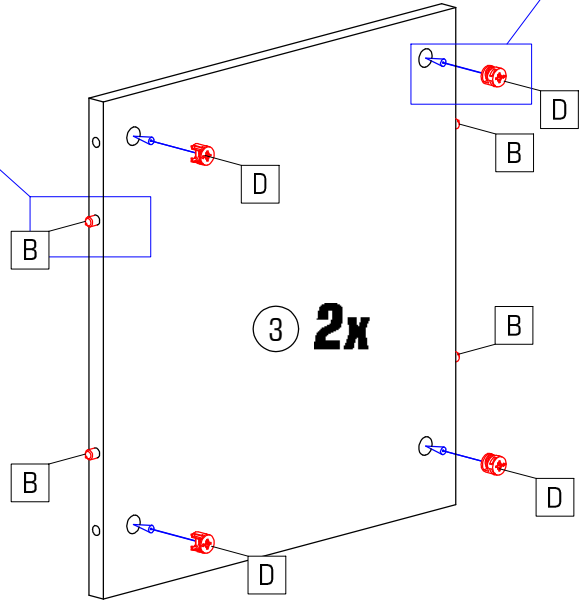

TULIO NEW

Art.-Nr.

396 003
396 006
396 007

1250
754
516
mm

1/6
vD
22-2024

ID	ID	Dimensions	Quantity	Unit
21309	②	400*430*16	1x	1/1
21310	③	396*410*16	2x	1/1
21311	④	396*60*16	1x	1/1
21312	⑤	734*514*16	1x	1/1
21313	⑥	1216*240*16	1x	1/1
21314	⑦	734*514*16	1x	1/1
21315	⑧	413*221*16	1x	1/1
21316	⑨	1250*516*16	1x	1/1
21317	⑩	400*100*16	2x	1/1
21318	⑪	340*100*16	2x	1/1
21319	⑫	400*100*16	2x	1/1
21320	⑬	406*369*3	2x	1/1
21321	⑭	388*160*16	2x	1/1

		A	12x	27000,00		B	20x	22300,00		C	16x	70013,01		D	31x	70021,01		E	31x	30091,00		F	4x			G	9x	
		H	16x	22243,00		J	6x	22244,01		K	12x	22705,00		L	4x			M	4x			N	2x	33008,00		P	2x	33008,00

2/6 TULLIO NEW

					
B 10x	D 10x	E 5x	H 2x	K 6x	N 2x

						
B 8x	D 11x	E 11x	F 4x	H 2x	K 6x	N 2x

4/6 TULLIO NEW

					
B 2x	C 8x	D 2x	E 7x	L 4x	M 4x

7x

MAX 10

7x

						
A	C	D	E	H	J	P
8x	Ø7x50	Ø15x13	8x	8x	Ø3,5x15	Ø3,5x16
						L=400

6/6 TULLIO NEW

	
A 8x	G 9x