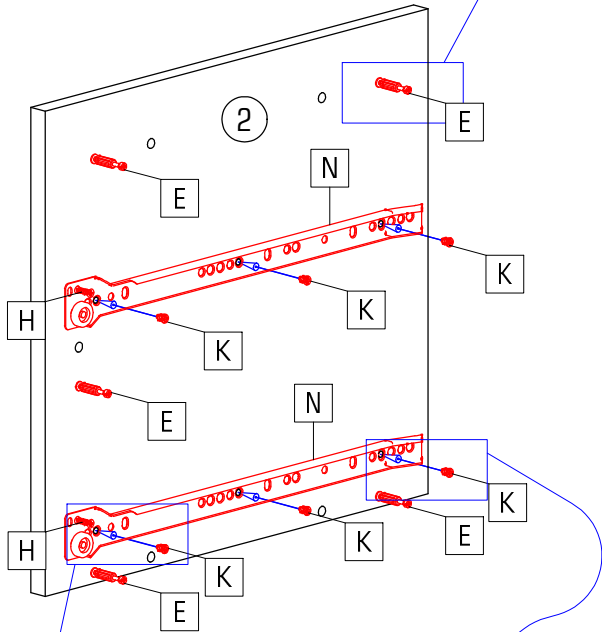

TULIO NEW

Art.-Nr.

396 003
396 006
396 007

1250
754
516
mm

1/6
vD
22-2024

ID	ID	Dimensions	Quantity	Unit
21309	②	400*430*16	1x	1/1
21310	③	396*410*16	2x	1/1
21311	④	396*60*16	1x	1/1
21312	⑤	734*514*16	1x	1/1
21313	⑥	1216*240*16	1x	1/1
21314	⑦	734*514*16	1x	1/1
21315	⑧	413*221*16	1x	1/1
21316	⑨	1250*516*16	1x	1/1
21317	⑩	400*100*16	2x	1/1
21318	⑪	340*100*16	2x	1/1
21319	⑫	400*100*16	2x	1/1
21320	⑬	406*369*3	2x	1/1
21321	⑭	388*160*16	2x	1/1

		A	12x	27000,00		B	20x	22300,00		C	16x	70013,01		D	31x	70021,01		E	31x	30091,00		F	4x			G	9x	
		H	16x	22243,00		J	6x	22244,01		K	12x	22705,00		L	4x			M	4x			N	2x	33008,00		P	2x	33008,00

2/6 TULLIO NEW

					
B 10x	D 10x	E 5x	H 2x	K 6x	N 2x

						
B 8x	D 11x	E 11x	F 4x	H 2x	K 6x	N 2x

4/6 TULLIO NEW

					
B 2x	C 8x	D 2x	E 7x	L 4x	M 4x

7x

MAX 10

7x

						
A	C	D	E	H	J	P
8x	Ø7x50	Ø15x13	8x	8x	Ø3,5x15	Ø3,5x16
						L=400

6/6 TULLIO NEW

	
A 8x	G 9x