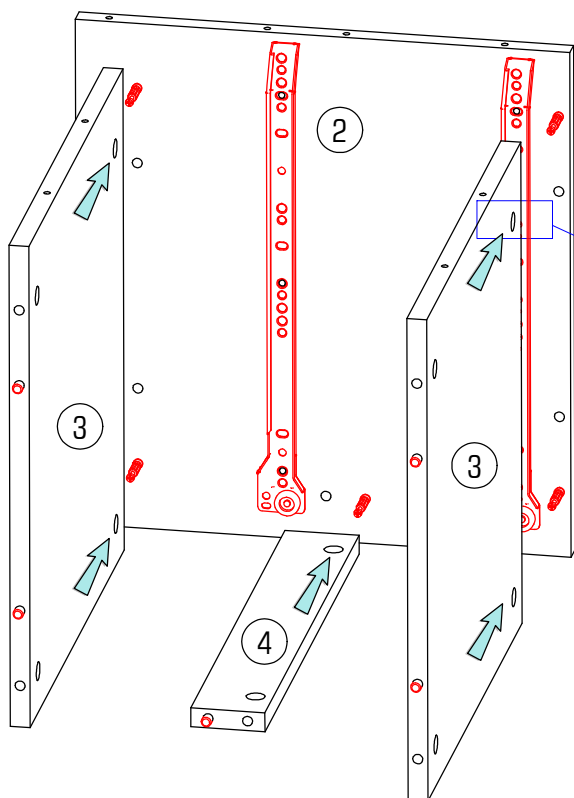

TULIO NEW

Art.-Nr.

396 003
396 006
396 007

1250
754
516
mm

1/6
vD
22-2024

ID	ID	Dimensions	Quantity	Unit
21309	②	400*430*16	1x	1/1
21310	③	396*410*16	2x	1/1
21311	④	396*60*16	1x	1/1
21312	⑤	734*514*16	1x	1/1
21313	⑥	1216*240*16	1x	1/1
21314	⑦	734*514*16	1x	1/1
21315	⑧	413*221*16	1x	1/1
21316	⑨	1250*516*16	1x	1/1
21317	⑩	400*100*16	2x	1/1
21318	⑪	340*100*16	2x	1/1
21319	⑫	400*100*16	2x	1/1
21320	⑬	406*369*3	2x	1/1
21321	⑭	388*160*16	2x	1/1

		A	12x	27000,00		B	20x	22300,00		C	16x	70013,01		D	31x	70021,01		E	31x	30091,00		F	4x			G	9x	
		H	16x	22243,00		J	6x	22244,01		K	12x	22705,00		L	4x			M	4x			N	2x	33008,00		P	2x	33008,00

2/6 TULLIO NEW

					
B 10x	D 10x	E 5x	H 2x	K 6x	N 2x

						
B 8x	D 11x	E 11x	F 4x	H 2x	K 6x	N 2x

4/6 TULLIO NEW

					
B 2x	C 8x	D 2x	E 7x	L 4x	M 4x

7x

MAX 10

7x

						
A	C	D	E	H	J	P
8x	Ø7x50	Ø15x13	8x	8x	Ø3,5x15	Ø3,5x16
						L=400