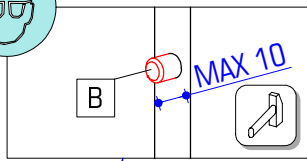

2/6 TULLIO NEW

B 10x	D 10x	E 5x	H 2x	K 6x	N 2x