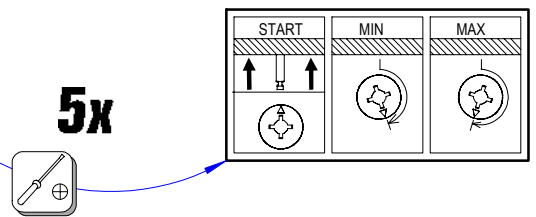

TULIO NEW

Art.-Nr.

396 003
396 006
396 007

1250
754
516
mm

1/6
vD
22-2024

ID	ID	Dimensions	Quantity	Unit
21309	②	400*430*16	1x	1/1
21310	③	396*410*16	2x	1/1
21311	④	396*60*16	1x	1/1
21312	⑤	734*514*16	1x	1/1
21313	⑥	1216*240*16	1x	1/1
21314	⑦	734*514*16	1x	1/1
21315	⑧	413*221*16	1x	1/1
21316	⑨	1250*516*16	1x	1/1
21317	⑩	400*100*16	2x	1/1
21318	⑪	340*100*16	2x	1/1
21319	⑫	400*100*16	2x	1/1
21320	⑬	406*369*3	2x	1/1
21321	⑭	388*160*16	2x	1/1

					
B 10x	D 10x	E 5x	H 2x	K 6x	N 2x

						
B 8x	D 11x	E 11x	F 4x	H 2x	K 6x	N 2x

4/6 TULLIO NEW

					
B 2x	C 8x	D 2x	E 7x	L 4x	M 4x

7x

MAX 10

7x

						
A	C	D	E	H	J	P
8x	Ø7x50	Ø15x13	8x	8x	Ø3,5x15	Ø3,5x16
						L=400