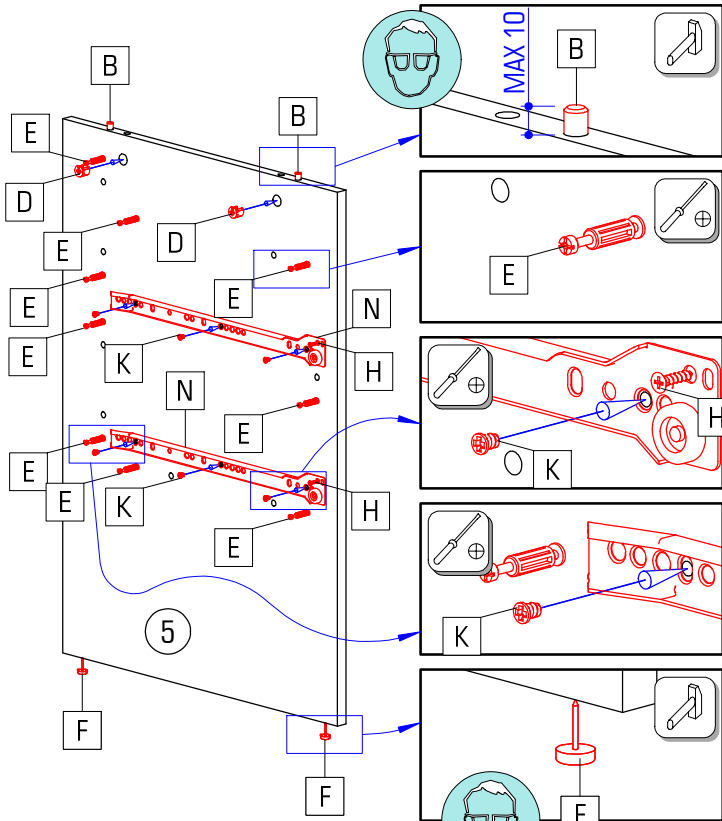

TULIO NEW

Art.-Nr.

396 003
396 006
396 007

1250
754
516
mm

1/6
vD
22-2024

ID	ID	Dimensions	Quantity	Unit
21309	②	400*430*16	1x	1/1
21310	③	396*410*16	2x	1/1
21311	④	396*60*16	1x	1/1
21312	⑤	734*514*16	1x	1/1
21313	⑥	1216*240*16	1x	1/1
21314	⑦	734*514*16	1x	1/1
21315	⑧	413*221*16	1x	1/1
21316	⑨	1250*516*16	1x	1/1
21317	⑩	400*100*16	2x	1/1
21318	⑪	340*100*16	2x	1/1
21319	⑫	400*100*16	2x	1/1
21320	⑬	406*369*3	2x	1/1
21321	⑭	388*160*16	2x	1/1

		A	12x	27000,00		B	20x	22300,00		C	16x	70013,01		D	31x	70021,01		E	31x	30091,00		F	4x			G	9x	
		H	16x	22243,00		J	6x	22244,01		K	12x	22705,00		L	4x			M	4x			N	2x	33008,00		P	2x	33008,00

2/6 TULLIO NEW

					
B 10x	D 10x	E 5x	H 2x	K 6x	N 2x

						
B 8x	D 11x	E 11x	F 4x	H 2x	K 6x	N 2x

4/6 TULLIO NEW

					
B 2x	C 8x	D 2x	E 7x	L 4x	M 4x

7x

MAX 10

7x

						
A	C	D	E	H	J	P
8x	Ø7x50	Ø15x13	8x	8x	Ø3,5x15	Ø3,5x16
						L=400