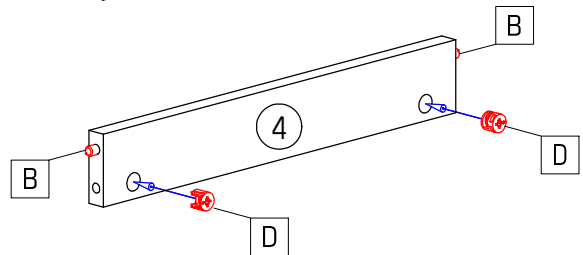

2/6 TULLIO NEW

B 10x	D 10x	E 5x	H 2x	K 6x	N 2x