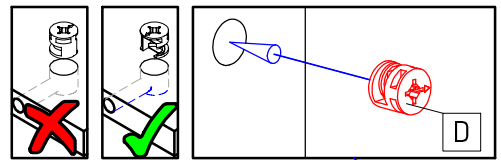

2/6 TULLIO NEW

B 10x	D 10x	E 5x	H 2x	K 6x	N 2x