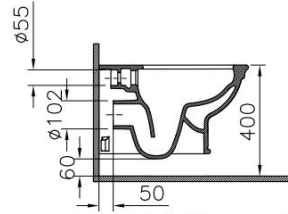

Description Rim-Ex Wall-Hung WC Pan, 54 cm

Code 7805B003-0075
 Installation Type Hidden
 Bidet Nozzle Inlet Without Nozzle
 Dimensions 54
 Colour White

- * Duvar kalınlığına göre ilave boru gerekebilir.
- * Additional pipe may be required due to wall thickness
- * Ein zusätzliches Ablaufrohr ist je nach Wandstärke erforderlich