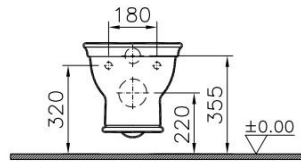

Description Rim-Ex Wall-Hung WC Pan, 54 cm

Code 7805B003-0075
 Installation Type Hidden
 Bidet Nozzle Inlet Without Nozzle
 Dimensions 54
 Colour White

- * Duvar kalınlığına göre ilave boru gerekebilir.
- * Additional pipe may be required due to wall thickness
- * Ein zusätzliches Ablaufrohr ist je nach Wandstärke erforderlich