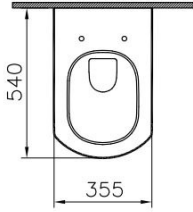

Description Rim-Ex Wall-Hung WC Pan, 54 cm

Code 7805B003-0075
 Installation Type Hidden
 Bidet Nozzle Inlet Without Nozzle
 Dimensions 54
 Colour White

- * Duvar kalınlığına göre ilave boru gerekebilir.
- * Additional pipe may be required due to wall thickness
- * Ein zusätzliches Ablaufrohr ist je nach Wandstärke erforderlich