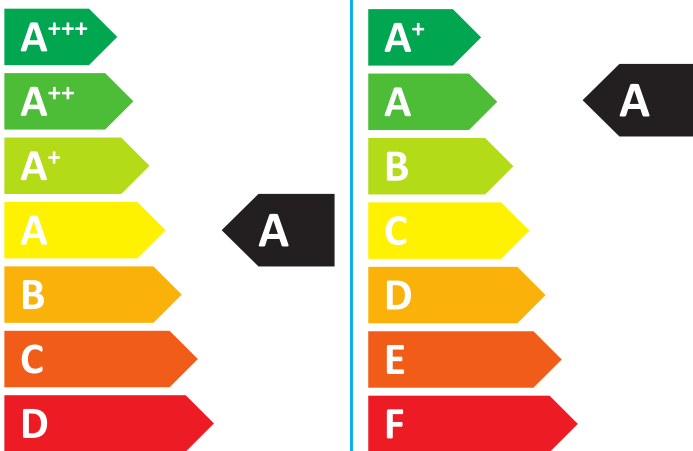

ENERG

енергия · ενεργεια

BOSCH

Condens 5700i W
GC5700iW 20/30 C 23
7736902486

42 dB

20
kW