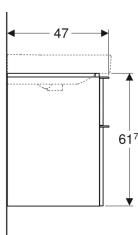

Vlastnosti

- Závěsná
- Se dvěma zásuvkami
- Madlo k otevírání
- Zásuvka s tichým dovíráním

- Ochrana proti vlhkosti
- Rám zásuvky z kovu
- Dodáváno smontované

Technické údaje

Materiál | Vysoce komprimovaná třívrstvá dřevotřísková deska

Obsah dodávky

- Skříňka pod umyvadlo

- Upevňovací materiál

Pol. č.	Barva / povrch	B	B1	B2	Šířka umyvadla	H	T	
500.353.00.1	Korpus a přední strana: bílá / lakovaná s vysokým leskem Madlo: bílé / prášková barva matná	73.4 cm	68.5 cm	66.4 cm	75 cm	61.7 cm	47 cm	Nové
500.354.00.1	Korpus a přední strana: bílá / lakovaná s vysokým leskem Madlo: bílé / prášková barva matná	88.4 cm	83.5 cm	81.4 cm	90 cm	61.7 cm	47 cm	Nové
500.355.00.1	Korpus a přední strana: bílá / lakovaná s vysokým leskem Madlo: bílé / prášková barva matná	118.4 cm	113.5 cm	111.4 cm	120 cm	61.7 cm	47 cm	Nové
500.352.00.1	Korpus a přední strana: bílá / lakovaná s vysokým leskem Madlo: bílé / prášková barva matná	58.4 cm	53.5 cm	51.4 cm	60 cm	61.7 cm	47 cm	Nové
500.352.JK.1	Korpus a přední strana: láva / lakovaná matná Madlo: láva / prášková barva matná	58.4 cm	53.5 cm	51.4 cm	60 cm	61.7 cm	47 cm	Nové
500.353.JK.1	Korpus a přední strana: láva / lakovaná matná Madlo: láva / prášková barva matná	73.4 cm	68.5 cm	66.4 cm	75 cm	61.7 cm	47 cm	Nové
500.354.JK.1	Korpus a přední strana: láva / lakovaná matná Madlo: láva / prášková barva matná	88.4 cm	83.5 cm	81.4 cm	90 cm	61.7 cm	47 cm	Nové
500.355.JK.1	Korpus a přední strana: láva / lakovaná matná Madlo: láva / prášková barva matná	118.4 cm	113.5 cm	111.4 cm	120 cm	61.7 cm	47 cm	Nové
500.352.JL.1	Korpus a přední strana: písková šedá / lakované s vysokým leskem Madlo: písková šedá / prášková barva matná	58.4 cm	53.5 cm	51.4 cm	60 cm	61.7 cm	47 cm	Nové
500.353.JL.1	Korpus a přední strana: písková šedá / lakované s vysokým leskem Madlo: písková šedá / prášková barva matná	73.4 cm	68.5 cm	66.4 cm	75 cm	61.7 cm	47 cm	Nové
500.354.JL.1	Korpus a přední strana: písková šedá / lakované s vysokým leskem Madlo: písková šedá / prášková barva matná	88.4 cm	83.5 cm	81.4 cm	90 cm	61.7 cm	47 cm	Nové
500.355.JL.1	Korpus a přední strana: písková šedá / lakované s vysokým leskem Madlo: písková šedá / prášková barva matná	118.4 cm	113.5 cm	111.4 cm	120 cm	61.7 cm	47 cm	Nové