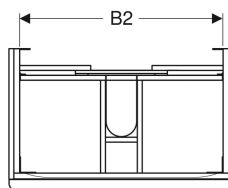

Vlastnosti

- Závěsná
- Se dvěma zásuvkami
- Madlo k otevírání
- Zásuvka s tichým dovíráním

- Ochrana proti vlhkosti
- Rám zásuvky z kovu
- Dodáváno smontované

Technické údaje

Materiál | Vysoce komprimovaná třívrstvá dřevotřísková deska

Obsah dodávky

- Skříňka pod umyvadlo

- Upevňovací materiál

Pol. č.	Barva / povrch	B	B1	B2	Šířka umyvadla	H	T	
500.353.00.1	Korpus a přední strana: bílá / lakovaná s vysokým leskem Madlo: bílé / prášková barva matná	73.4 cm	68.5 cm	66.4 cm	75 cm	61.7 cm	47 cm	Nové
500.354.00.1	Korpus a přední strana: bílá / lakovaná s vysokým leskem Madlo: bílé / prášková barva matná	88.4 cm	83.5 cm	81.4 cm	90 cm	61.7 cm	47 cm	Nové
500.355.00.1	Korpus a přední strana: bílá / lakovaná s vysokým leskem Madlo: bílé / prášková barva matná	118.4 cm	113.5 cm	111.4 cm	120 cm	61.7 cm	47 cm	Nové
500.352.00.1	Korpus a přední strana: bílá / lakovaná s vysokým leskem Madlo: bílé / prášková barva matná	58.4 cm	53.5 cm	51.4 cm	60 cm	61.7 cm	47 cm	Nové
500.352.JK.1	Korpus a přední strana: láva / lakovaná matná Madlo: láva / prášková barva matná	58.4 cm	53.5 cm	51.4 cm	60 cm	61.7 cm	47 cm	Nové
500.353.JK.1	Korpus a přední strana: láva / lakovaná matná Madlo: láva / prášková barva matná	73.4 cm	68.5 cm	66.4 cm	75 cm	61.7 cm	47 cm	Nové
500.354.JK.1	Korpus a přední strana: láva / lakovaná matná Madlo: láva / prášková barva matná	88.4 cm	83.5 cm	81.4 cm	90 cm	61.7 cm	47 cm	Nové
500.355.JK.1	Korpus a přední strana: láva / lakovaná matná Madlo: láva / prášková barva matná	118.4 cm	113.5 cm	111.4 cm	120 cm	61.7 cm	47 cm	Nové
500.352.JL.1	Korpus a přední strana: písková šedá / lakované s vysokým leskem Madlo: písková šedá / prášková barva matná	58.4 cm	53.5 cm	51.4 cm	60 cm	61.7 cm	47 cm	Nové
500.353.JL.1	Korpus a přední strana: písková šedá / lakované s vysokým leskem Madlo: písková šedá / prášková barva matná	73.4 cm	68.5 cm	66.4 cm	75 cm	61.7 cm	47 cm	Nové
500.354.JL.1	Korpus a přední strana: písková šedá / lakované s vysokým leskem Madlo: písková šedá / prášková barva matná	88.4 cm	83.5 cm	81.4 cm	90 cm	61.7 cm	47 cm	Nové
500.355.JL.1	Korpus a přední strana: písková šedá / lakované s vysokým leskem Madlo: písková šedá / prášková barva matná	118.4 cm	113.5 cm	111.4 cm	120 cm	61.7 cm	47 cm	Nové