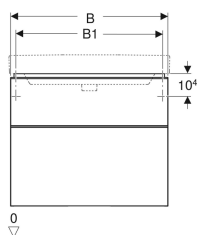

Vlastnosti

- Závěsná
- Se dvěma zásuvkami
- Madlo k otevírání
- Zásuvka s tichým dovíráním

- Ochrana proti vlhkosti
- Rám zásuvky z kovu
- Dodáváno smontované

Technické údaje

Materiál | Vysoce komprimovaná třívrstvá dřevotřísková deska

Obsah dodávky

- Skříňka pod umyvadlo

- Upevňovací materiál

Pol. č.	Barva / povrch	B	B1	B2	Šířka umyvadla	H	T	
500.353.00.1	Korpus a přední strana: bílá / lakovaná s vysokým leskem Madlo: bílé / prášková barva matná	73.4 cm	68.5 cm	66.4 cm	75 cm	61.7 cm	47 cm	Nové
500.354.00.1	Korpus a přední strana: bílá / lakovaná s vysokým leskem Madlo: bílé / prášková barva matná	88.4 cm	83.5 cm	81.4 cm	90 cm	61.7 cm	47 cm	Nové
500.355.00.1	Korpus a přední strana: bílá / lakovaná s vysokým leskem Madlo: bílé / prášková barva matná	118.4 cm	113.5 cm	111.4 cm	120 cm	61.7 cm	47 cm	Nové
500.352.00.1	Korpus a přední strana: bílá / lakovaná s vysokým leskem Madlo: bílé / prášková barva matná	58.4 cm	53.5 cm	51.4 cm	60 cm	61.7 cm	47 cm	Nové
500.352.JK.1	Korpus a přední strana: láva / lakovaná matná Madlo: láva / prášková barva matná	58.4 cm	53.5 cm	51.4 cm	60 cm	61.7 cm	47 cm	Nové
500.353.JK.1	Korpus a přední strana: láva / lakovaná matná Madlo: láva / prášková barva matná	73.4 cm	68.5 cm	66.4 cm	75 cm	61.7 cm	47 cm	Nové
500.354.JK.1	Korpus a přední strana: láva / lakovaná matná Madlo: láva / prášková barva matná	88.4 cm	83.5 cm	81.4 cm	90 cm	61.7 cm	47 cm	Nové
500.355.JK.1	Korpus a přední strana: láva / lakovaná matná Madlo: láva / prášková barva matná	118.4 cm	113.5 cm	111.4 cm	120 cm	61.7 cm	47 cm	Nové
500.352.JL.1	Korpus a přední strana: písková šedá / lakované s vysokým leskem Madlo: písková šedá / prášková barva matná	58.4 cm	53.5 cm	51.4 cm	60 cm	61.7 cm	47 cm	Nové
500.353.JL.1	Korpus a přední strana: písková šedá / lakované s vysokým leskem Madlo: písková šedá / prášková barva matná	73.4 cm	68.5 cm	66.4 cm	75 cm	61.7 cm	47 cm	Nové
500.354.JL.1	Korpus a přední strana: písková šedá / lakované s vysokým leskem Madlo: písková šedá / prášková barva matná	88.4 cm	83.5 cm	81.4 cm	90 cm	61.7 cm	47 cm	Nové
500.355.JL.1	Korpus a přední strana: písková šedá / lakované s vysokým leskem Madlo: písková šedá / prášková barva matná	118.4 cm	113.5 cm	111.4 cm	120 cm	61.7 cm	47 cm	Nové