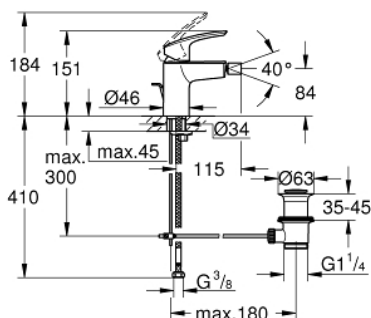

32 929 003 EUROSMART PÁKOVÁ BIDETOVÁ BATERIE, DN 15, VELIKOST S

POPIS PRODUKTU

- Barva: Chrom
- jednotvorová montáž
- kovová rukojeť
- keramická kartuše 28 mm s GROHE SilkMove
- nastavitelný omezovač průtoku
- s omezovačem teploty
- povrchová úprava GROHE Long-Life
- GROHE Water Saving – méně vody, dokonalý průtok
- maximální průtok (při tlaku 3 bary): 5 l/min
- vedení vody uvnitř - bez niklu a olova
- GROHE FastFixation rychlomontážní systém
- s kulovým kloubem
- odtoková souprava DN 32
- flexi připojovací hadičky
- exkluzivně v kanálu Professional

32 929 003 EUROSMART PÁKOVÁ BIDETOVÁ BATERIE, DN 15, VELIKOST S

NÁHRADNÍ DÍLY , července 2019 – Nyní

- 1: páka (Č. obj. 48548000)
 - 2: Kryt (Č. obj. 46116000)
 - 3: Kartuše (Č. obj. 48518000)
 - 4: táhlo (Č. obj. 65936PD0)
 - 5: Perlátor na otočném kloubu (Č. obj. 48552000)
 - 6: Kontrašroubení (Č. obj. 46645000)
 - 7: Odpadová garnitura DN 32 (Č. obj. 28910000)
 - 7.1: Zátka (Č. obj. 07182000)
 - 7.2: Excentrická ovládací páka (Č. obj. 07052000)
 - 8: Montážní klíč (Č. obj. 19017000)*
 - 9: Excentrická ovládací páka (Č. obj. 07341000)*
- * Volitelné příslušenství