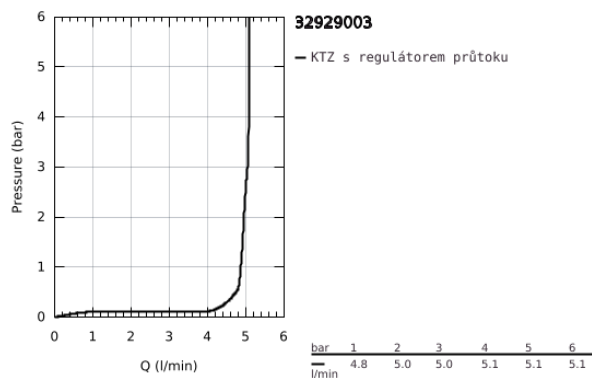

32 929 003 EUROSMART PÁKOVÁ BIDETOVÁ BATERIE, DN 15, VELIKOST S

POPIS PRODUKTU

- Barva: Chrom
- jednotvorová montáž
- kovová rukojeť
- keramická kartuše 28 mm s GROHE SilkMove
- nastavitelný omezovač průtoku
- s omezovačem teploty
- povrchová úprava GROHE Long-Life
- GROHE Water Saving – méně vody, dokonalý průtok
- maximální průtok (při tlaku 3 bary): 5 l/min
- vedení vody uvnitř - bez niklu a olova
- GROHE FastFixation rychlomontážní systém
- s kulovým kloubem
- odtoková souprava DN 32
- flexi připojovací hadičky
- exkluzivně v kanálu Professional

32 929 003 EUROSMART PÁKOVÁ BIDETOVÁ BATERIE, DN 15, VELIKOST S

NÁHRADNÍ DÍLY , července 2019 – Nyní

- 1: páka (Č. obj. 48548000)
 - 2: Kryt (Č. obj. 46116000)
 - 3: Kartuše (Č. obj. 48518000)
 - 4: táhlo (Č. obj. 65936PD0)
 - 5: Perlátor na otočném kloubu (Č. obj. 48552000)
 - 6: Kontrašroubení (Č. obj. 46645000)
 - 7: Odpadová garnitura DN 32 (Č. obj. 28910000)
 - 7.1: Zátka (Č. obj. 07182000)
 - 7.2: Excentrická ovládací páka (Č. obj. 07052000)
 - 8: Montážní klíč (Č. obj. 19017000)*
 - 9: Excentrická ovládací páka (Č. obj. 07341000)*
- * Volitelné příslušenství