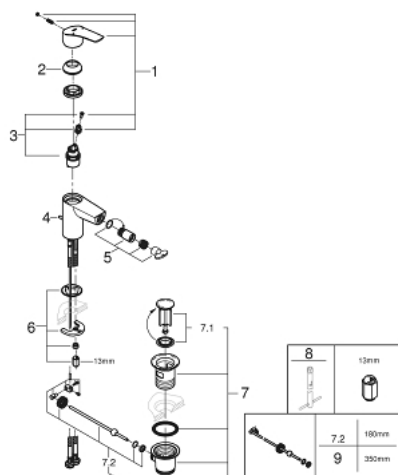

32 929 003 EUROSMART PÁKOVÁ BIDETOVÁ BATERIE, DN 15, VELIKOST S

POPIS PRODUKTU

- Barva: Chrom
- jednotvorová montáž
- kovová rukojeť
- keramická kartuše 28 mm s GROHE SilkMove
- nastavitelný omezovač průtoku
- s omezovačem teploty
- povrchová úprava GROHE Long-Life
- GROHE Water Saving – méně vody, dokonalý průtok
- maximální průtok (při tlaku 3 bary): 5 l/min
- vedení vody uvnitř - bez niklu a olova
- GROHE FastFixation rychlomontážní systém
- s kulovým kloubem
- odtoková souprava DN 32
- flexi připojovací hadičky
- exkluzivně v kanálu Professional

32 929 003 EUROSMART PÁKOVÁ BIDETOVÁ BATERIE, DN 15, VELIKOST S

NÁHRADNÍ DÍLY , července 2019 – Nyní

- 1: páka (Č. obj. 48548000)
 - 2: Kryt (Č. obj. 46116000)
 - 3: Kartuše (Č. obj. 48518000)
 - 4: táhlo (Č. obj. 65936PD0)
 - 5: Perlátor na otočném kloubu (Č. obj. 48552000)
 - 6: Kontrašroubení (Č. obj. 46645000)
 - 7: Odpadová garnitura DN 32 (Č. obj. 28910000)
 - 7.1: Zátka (Č. obj. 07182000)
 - 7.2: Excentrická ovládací páka (Č. obj. 07052000)
 - 8: Montážní klíč (Č. obj. 19017000)*
 - 9: Excentrická ovládací páka (Č. obj. 07341000)*
- * Volitelné příslušenství