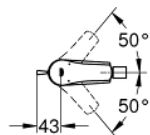

32 929 003 EUROSMART PÁKOVÁ BIDETOVÁ BATERIE, DN 15, VELIKOST S

POPIS PRODUKTU

- Barva: Chrom
- jednotvorová montáž
- kovová rukojeť
- keramická kartuše 28 mm s GROHE SilkMove
- nastavitelný omezovač průtoku
- s omezovačem teploty
- povrchová úprava GROHE Long-Life
- GROHE Water Saving – méně vody, dokonalý průtok
- maximální průtok (při tlaku 3 bary): 5 l/min
- vedení vody uvnitř - bez niklu a olova
- GROHE FastFixation rychlomontážní systém
- s kulovým kloubem
- odtoková souprava DN 32
- flexi připojovací hadičky
- exkluzivně v kanálu Professional

32 929 003 EUROSMART PÁKOVÁ BIDETOVÁ BATERIE, DN 15, VELIKOST S

NÁHRADNÍ DÍLY , července 2019 – Nyní

- 1: páka (Č. obj. 48548000)
 - 2: Kryt (Č. obj. 46116000)
 - 3: Kartuše (Č. obj. 48518000)
 - 4: táhlo (Č. obj. 65936PD0)
 - 5: Perlátor na otočném kloubu (Č. obj. 48552000)
 - 6: Kontrašroubení (Č. obj. 46645000)
 - 7: Odpadová garnitura DN 32 (Č. obj. 28910000)
 - 7.1: Zátka (Č. obj. 07182000)
 - 7.2: Excentrická ovládací páka (Č. obj. 07052000)
 - 8: Montážní klíč (Č. obj. 19017000)*
 - 9: Excentrická ovládací páka (Č. obj. 07341000)*
- * Volitelné příslušenství