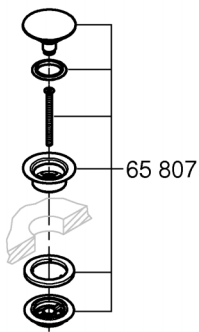

*19 017	13mm		
	07 052	180mm	
	*07 341	350mm	

DIN 1988

DIN EN 806

bar

max. 10
0,5 0,1 (UK)
5 1 0,2 (UK)

°C

max. 70° 60°

1