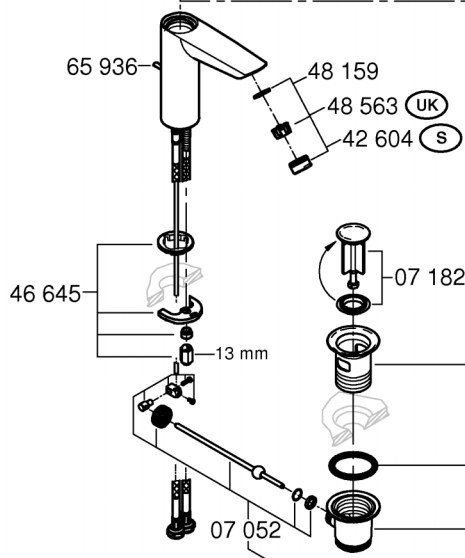

*19 017	13mm		
	07 052	180mm	
	*07 341	350mm	

DIN 1988

DIN EN 806

bar

max. 10
0,5 0,1 (UK)
5 1 0,2 (UK)

°C

max. 70° 60°

1