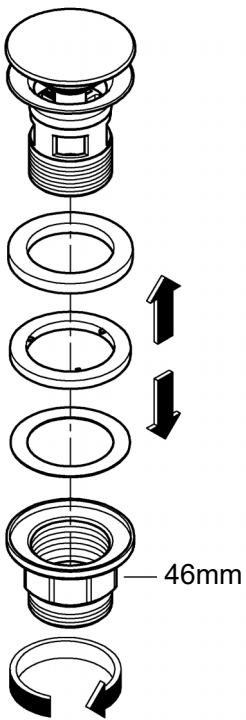

*19 017	13mm		
	07 052	180mm	
	*07 341	350mm	

DIN 1988

DIN EN 806

bar

max. 10
0,5 0,1 (UK)
5 1 0,2 (UK)

°C

max. 70° 60°

1

2

3

1

2

3

A series of horizontal lines for writing, consisting of 21 evenly spaced lines extending across the width of the page.

Pure Freude
an Wasser

GROHE