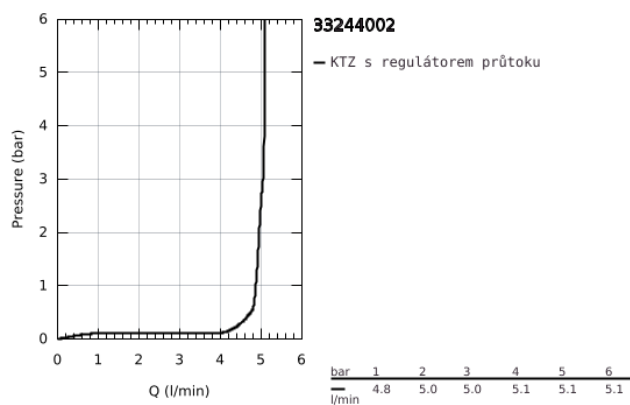

33 244 002 EURODISC COSMOPOLITAN PÁKOVÁ BIDETOVÁ BATERIE, DN 15, VELIKOST S

POPIS PRODUKTU

- Barva: Chrom
- kovová rukojeť
- jednotvorová montáž
- 35mm keramická kartuše GROHE SilkMove
- nastavitelný omezovač průtoku
- nastavitelné min. množství 2,5 l/min
- povrchová úprava GROHE Long-Life
- GROHE Water Saving – méně vody, dokonalý průtok
- maximální průtok (při tlaku 3 bary): 5 l/min
- GROHE FastFixation Rychloupevňovací systém se středící pomůckou
- kloubový perlátor
- odtoková souprava DN 32
- flexi připojovací hadičky
- doporučený tlak vody min. 1,0 bar
- omezovač teploty na objednávku (46 375)
- skupina armatur I, přezkoušeno dle DIN 4109

Pure Freude
an Wasser

33 244 002 EURODISC COSMOPOLITAN PÁKOVÁ BIDETOVÁ BATERIE, DN 15, VELIKOST S

33 244 002 EURODISC COSMOPOLITAN PÁKOVÁ BIDETOVÁ BATERIE, DN 15, VELIKOST S

NÁHRADNÍ DÍLY , března 2010 – Nyní