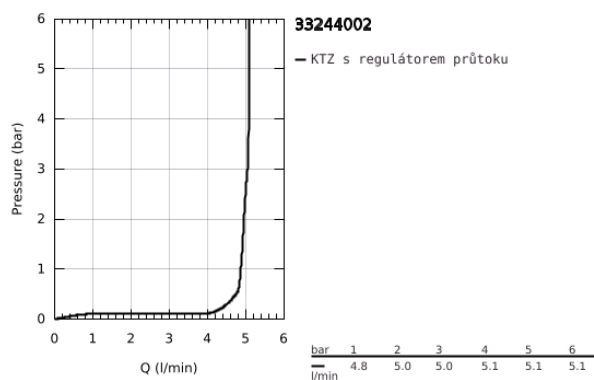

33 244 002 EURODISC COSMOPOLITAN PÁKOVÁ BIDETOVÁ BATERIE, DN 15, VELIKOST S

POPIS PRODUKTU

- Barva: Chrom
- kovová rukojeť
- jednotvorová montáž
- 35mm keramická kartuše GROHE SilkMove
- nastavitelný omezovač průtoku
- nastavitelné min. množství 2,5 l/min
- povrchová úprava GROHE Long-Life
- GROHE Water Saving – méně vody, dokonalý průtok
- maximální průtok (při tlaku 3 bary): 5 l/min
- GROHE FastFixation Rychloupevňovací systém se středící pomůckou
- kloubový perlátor
- odtoková souprava DN 32
- flexi připojovací hadičky
- doporučený tlak vody min. 1,0 bar
- omezovač teploty na objednávku (46 375)
- skupina armatur I, přezkoušeno dle DIN 4109

Pure Freude
an Wasser

33 244 002 EURODISC COSMOPOLITAN PÁKOVÁ BIDETOVÁ BATERIE, DN 15, VELIKOST S

33 244 002 EURODISC COSMOPOLITAN PÁKOVÁ BIDETOVÁ BATERIE, DN 15, VELIKOST S

NÁHRADNÍ DÍLY , března 2010 – Nyní