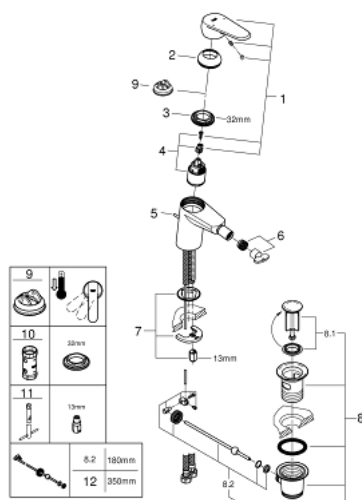

33 244 002 EURODISC COSMOPOLITAN PÁKOVÁ BIDETOVÁ BATERIE, DN 15, VELIKOST S

POPIS PRODUKTU

- Barva: Chrom
- kovová rukojeť
- jednotvorová montáž
- 35mm keramická kartuše GROHE SilkMove
- nastavitelný omezovač průtoku
- nastavitelné min. množství 2,5 l/min
- povrchová úprava GROHE Long-Life
- GROHE Water Saving – méně vody, dokonalý průtok
- maximální průtok (při tlaku 3 bary): 5 l/min
- GROHE FastFixation Rychloupevňovací systém se středící pomůckou
- kloubový perlátor
- odtoková souprava DN 32
- flexi připojovací hadičky
- doporučený tlak vody min. 1,0 bar
- omezovač teploty na objednávku (46 375)
- skupina armatur I, přezkoušeno dle DIN 4109

Pure Freude
an Wasser

33 244 002 EURODISC COSMOPOLITAN PÁKOVÁ BIDETOVÁ BATERIE, DN 15, VELIKOST S

33 244 002 EURODISC COSMOPOLITAN PÁKOVÁ BIDETOVÁ BATERIE, DN 15, VELIKOST S

NÁHRADNÍ DÍLY , března 2010 – Nyní

- 1: Kompletní páka (Č. obj. 46738000)
 - 2: Kryt (Č. obj. 46492000)
 - 3: Nastavitelné ELB, DN 10 (Č. obj. 46460000)
 - 4: Kartuše (Č. obj. 46374000)
 - 5: Táhlo (Č. obj. 46739000)
 - 6: Perlátor (Č. obj. 13998000)
 - 7: Kontrašroubení (Č. obj. 46645000)
 - 8: Odpadová garnitura DN 32 (Č. obj. 28910000)
 - 8.1: Zátka (Č. obj. 07182000)
 - 8.2: Excentrická ovládací páka (Č. obj. 07052000)
 - 9: Omezovač teploty (Č. obj. 46375000)*
 - 10: Klíč (Č. obj. 19332000)*
 - 11: Montážní klíč (Č. obj. 19017000)*
 - 12: Excentrická ovládací páka (Č. obj. 07341000)*
- * Volitelné příslušenství