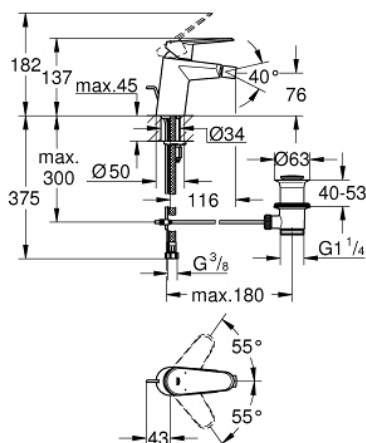

33 244 002 EURODISC COSMOPOLITAN PÁKOVÁ BIDETOVÁ BATERIE, DN 15, VELIKOST S

POPIS PRODUKTU

- Barva: Chrom
- kovová rukojeť
- jednotvorová montáž
- 35mm keramická kartuše GROHE SilkMove
- nastavitelný omezovač průtoku
- nastavitelné min. množství 2,5 l/min
- povrchová úprava GROHE Long-Life
- GROHE Water Saving – méně vody, dokonalý průtok
- maximální průtok (při tlaku 3 bary): 5 l/min
- GROHE FastFixation Rychloupevňovací systém se středící pomůckou
- kloubový perlátor
- odtoková souprava DN 32
- flexi připojovací hadičky
- doporučený tlak vody min. 1,0 bar
- omezovač teploty na objednávku (46 375)
- skupina armatur I, přezkoušeno dle DIN 4109

Pure Freude
an Wasser

33 244 002 EURODISC COSMOPOLITAN PÁKOVÁ BIDETOVÁ BATERIE, DN 15, VELIKOST S

33 244 002 EURODISC COSMOPOLITAN PÁKOVÁ BIDETOVÁ BATERIE, DN 15, VELIKOST S

NÁHRADNÍ DÍLY , března 2010 – Nyní

- 1: Kompletní páka (Č. obj. 46738000)
 - 2: Kryt (Č. obj. 46492000)
 - 3: Nastavitelné ELB, DN 10 (Č. obj. 46460000)
 - 4: Kartuše (Č. obj. 46374000)
 - 5: Táhlo (Č. obj. 46739000)
 - 6: Perlátor (Č. obj. 13998000)
 - 7: Kontrašroubení (Č. obj. 46645000)
 - 8: Odpadová garnitura DN 32 (Č. obj. 28910000)
 - 8.1: Zátka (Č. obj. 07182000)
 - 8.2: Excentrická ovládací páka (Č. obj. 07052000)
 - 9: Omezovač teploty (Č. obj. 46375000)*
 - 10: Klíč (Č. obj. 19332000)*
 - 11: Montážní klíč (Č. obj. 19017000)*
 - 12: Excentrická ovládací páka (Č. obj. 07341000)*
- * Volitelné příslušenství