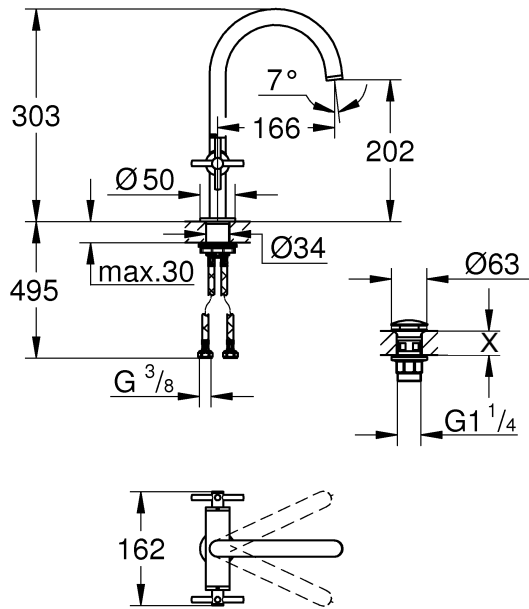

21 019

21 019	X
003	32 - 45
AL3/DC3	20 - 70

21 022

21 022	X
003	32 - 45
AL3/DC3	20 - 70

21 044

21 044	X
003	32 - 45
AL3/DC3	20 - 70

24 027

DIN 1988
DIN EN 806

 **bar**

0,5  max. 10  5  1

 **°C**

max. 70°  60° 

1

	
	150°
	0°
	360°

2a

2b