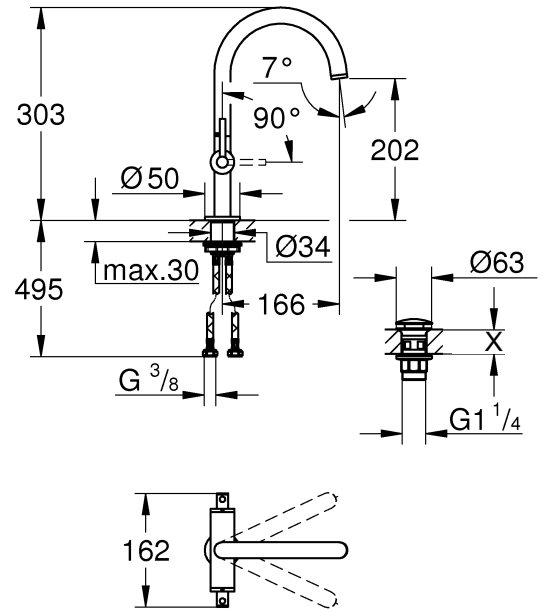

21 019

21 019	X
003	32 - 45
AL3/DC3	20 - 70

21 022

21 022	X
003	32 - 45
AL3/DC3	20 - 70

21 044

21 044	X
003	32 - 45
AL3/DC3	20 - 70

24 027

DIN 1988
DIN EN 806

 **bar**

0,5  max. 10  5  1

 **°C**

max. 70°  60° 

1

	
	150°
	0°
	360°

2a

2b