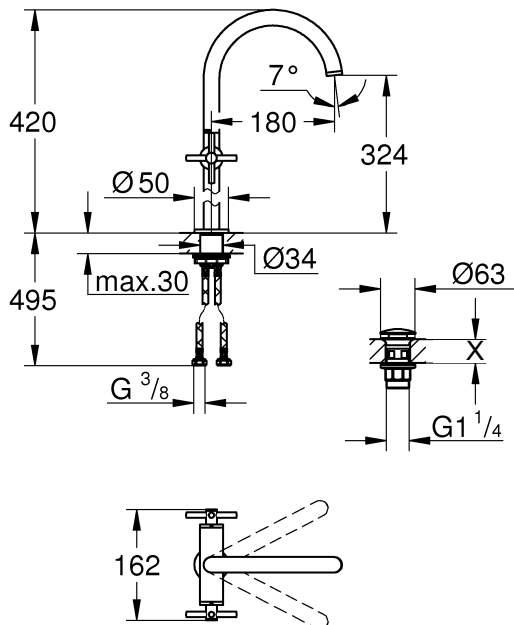

21 019

21 019	X
003	32 - 45
AL3/DC3	20 - 70

21 022

21 022	X
003	32 - 45
AL3/DC3	20 - 70

21 044

21 044	X
003	32 - 45
AL3/DC3	20 - 70

24 027

DIN 1988
DIN EN 806

 **bar**

0,5  max. 10  5  1

 **°C**

max. 70°  60° 

1

	
	150°
	0°
	360°

2a

2b