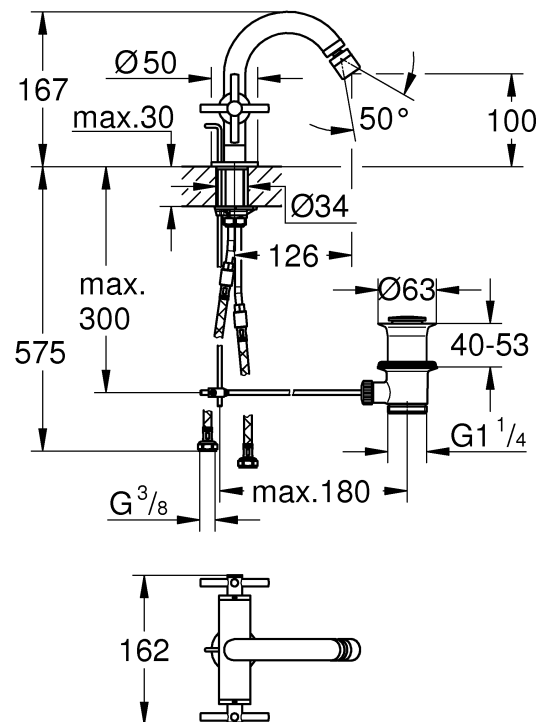

21 019

21 019	X
003	32 - 45
AL3/DC3	20 - 70

21 022

21 022	X
003	32 - 45
AL3/DC3	20 - 70

21 044

21 044	X
003	32 - 45
AL3/DC3	20 - 70

24 027

DIN 1988
DIN EN 806

 **bar**

0,5  max. 10  5  1

 **°C**

max. 70°  60° 

1

	
	150°
	0°
	360°

2a

2b