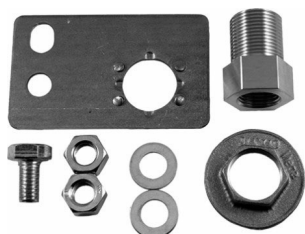

Doplňky Předinstalační sada # 005072

Předinstalační sada	Rozměr	Váha	Objednací číslo
v kombinaci se SensoWash, pro předstěnové prvky s vodorovným nosným držákem bez předinstalace/husího krku pro bidetové sedátko			
Barvy			
Varianta			
Infobox			
# 005072 při hrubé montáži nutná			
Doplňky pro instalaci			
SensoWash® Starck f Lite Compact bidetové sedátko Hýždová-Lady komfortní sprcha, Vyhřívání sedátka, Inteligentní energeticky úsporný mód, Fén s teplým vzduchem, Teplota vody, vysoušení a teplota sedátka, pozice trysek a intenzita proudu jsou individuálně nastavitelné, Automatické vyprázdnění při delším nepoužívání, Odvápňovací funkce, noční světlo, rimless, včetně dálk. ovládání, klozet s hlubokým splachováním, App ovládání, samočisticí sprchová tryska, Materiál sedátka/víka Thermoplast, se skrytým připojením	378 x 575 mm	32,500 kg	650001
SensoWash® Starck f Plus Compact bidetové sedátko Hýždová-Lady komfortní sprcha, Vyhřívání sedátka, Inteligentní energeticky úsporný mód, Fén s teplým vzduchem, Teplota vody, vysoušení a teplota sedátka, pozice trysek a intenzita proudu jsou individuálně nastavitelné, Automatické vyprázdnění při delším nepoužívání, Odvápňovací funkce, noční světlo, rimless, včetně dálk. ovládání, klozet s hlubokým splachováním, App ovládání, samočisticí sprchová tryska, se skrytým připojením	378 x 575 mm	32,500 kg	650000