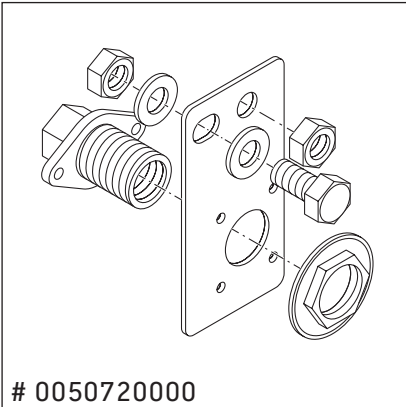

SensoWash®

Montageanleitung	Montageset für Wand-WCs
Mounting instructions	Mounting kit for wall-mounted WCs
Notice de montage	Set de montage pour cuvettes suspendues
Montagehandleiding	Montageset voor wand-wc's
Instrucciones de montaje	Set de montaje para inodoros suspendidos
Istruzioni di montaggio	Kit di installazione per vasi sospesi
Instruções de montagem	Kit de montagem para sanitas de parede
Monteringsvejledning	Monteringsset til væghængte-WC'er
Asennusohje	Asennussarja seinäasennettavalle WC:lle
Monteringsanvisning	Monteringssett for vegg-WC-er
Monteringsanvisning	Monteringsset för vägg-WC
Paigaldusjuhend	Seinasiseste WC-de paigalduskomplekt
Instrukcja montażu	Zestaw montażowy do kompaktów WC
Инструкция по монтажу	Монтажный комплект для подвесных унитазов
Montážní návod	Montážní sada pro nástěnná WC
Návod na montáž	Montážna súprava pre závesné WC
Szerelési útmutató	Szerelőkészlet fali WC-khez
Upute za montažu	Komplet za montažu zidnih WC-a
Instrucțiuni de montaj	Set de montaj pentru WC-uri de perete
Navodila za montažo	Montažni komplet za stenske WC-je
Ръководство за монтаж	Монтажен комплект за стенни тоалетни
Montāžas instrukcija	Pie sienas stiprināmu klozetpodu montāžas komplekts
Montavimo instrukcija	Pakabinamo unitazo montavimo detalių rinkinys
Montaj kılavuzu	Asma klozetler için montaj seti
安装说明	壁式马桶座椅装备组合
설치 설명서	벽면수세식 변기 조립 키트
取り付け説明書	壁掛けトイレ用取り付けセット