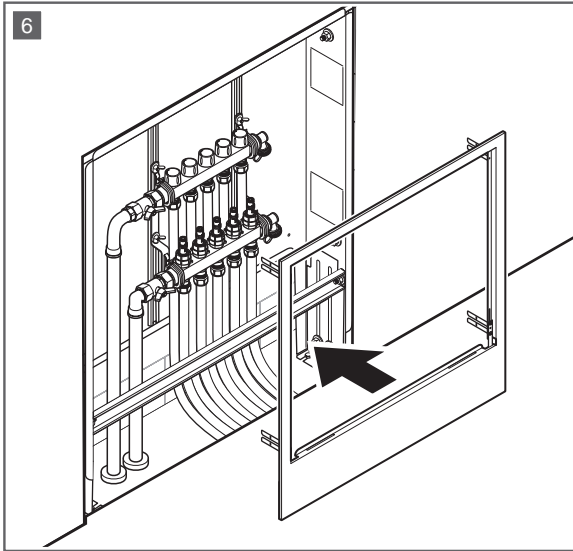

Uponor Vario C cabinet IW

IW 110 [mm]	l_i	h_i	n_i	n_h	n_w
Uponor Vario C cabinet IW 535x649x110	535	110	590	110 - 160	649 + 20 + f
Uponor Vario C cabinet IW 680x649x110	680	110	735	110 - 160	649 + 20 + f
Uponor Vario C cabinet IW 835x649x110	835	110	890	110 - 160	649 + 20 + f
Uponor Vario C cabinet IW 1035x649x110	1035	110	1090	110 - 160	649 + 20 + f
Uponor Vario C cabinet IW 1135 x649x110	1135	110	1190	110 - 160	649 + 20 + f