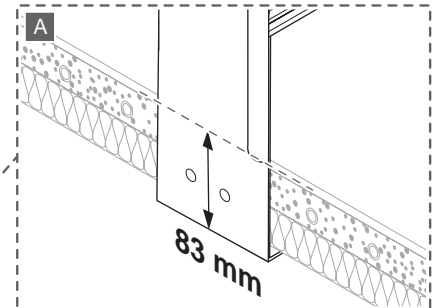

Uponor Vario C cabinet IW

IW 110 [mm]	l_i	h_i	n_i	n_h	n_w
Uponor Vario C cabinet IW 535x649x110	535	110	590	110 - 160	649 + 20 + f
Uponor Vario C cabinet IW 680x649x110	680	110	735	110 - 160	649 + 20 + f
Uponor Vario C cabinet IW 835x649x110	835	110	890	110 - 160	649 + 20 + f
Uponor Vario C cabinet IW 1035x649x110	1035	110	1090	110 - 160	649 + 20 + f
Uponor Vario C cabinet IW 1135 x649x110	1135	110	1190	110 - 160	649 + 20 + f