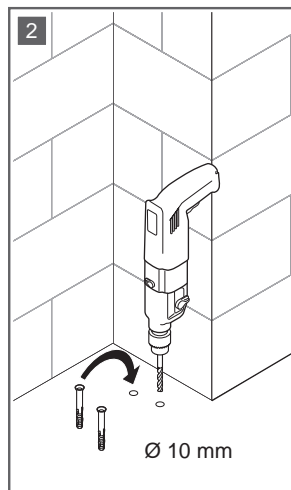

Uponor Vario C cabinet IW

IW 110 [mm]	l_i	h_i	n_i	n_h	n_w
Uponor Vario C cabinet IW 535x649x110	535	110	590	110 - 160	649 + 20 + f
Uponor Vario C cabinet IW 680x649x110	680	110	735	110 - 160	649 + 20 + f
Uponor Vario C cabinet IW 835x649x110	835	110	890	110 - 160	649 + 20 + f
Uponor Vario C cabinet IW 1035x649x110	1035	110	1090	110 - 160	649 + 20 + f
Uponor Vario C cabinet IW 1135 x649x110	1135	110	1190	110 - 160	649 + 20 + f