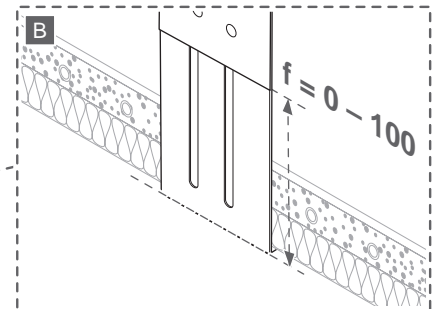

Uponor Vario C cabinet IW

IW 110 [mm]	l_i	h_i	n_i	n_h	n_w
Uponor Vario C cabinet IW 535x649x110	535	110	590	110 - 160	649 + 20 + f
Uponor Vario C cabinet IW 680x649x110	680	110	735	110 - 160	649 + 20 + f
Uponor Vario C cabinet IW 835x649x110	835	110	890	110 - 160	649 + 20 + f
Uponor Vario C cabinet IW 1035x649x110	1035	110	1090	110 - 160	649 + 20 + f
Uponor Vario C cabinet IW 1135 x649x110	1135	110	1190	110 - 160	649 + 20 + f