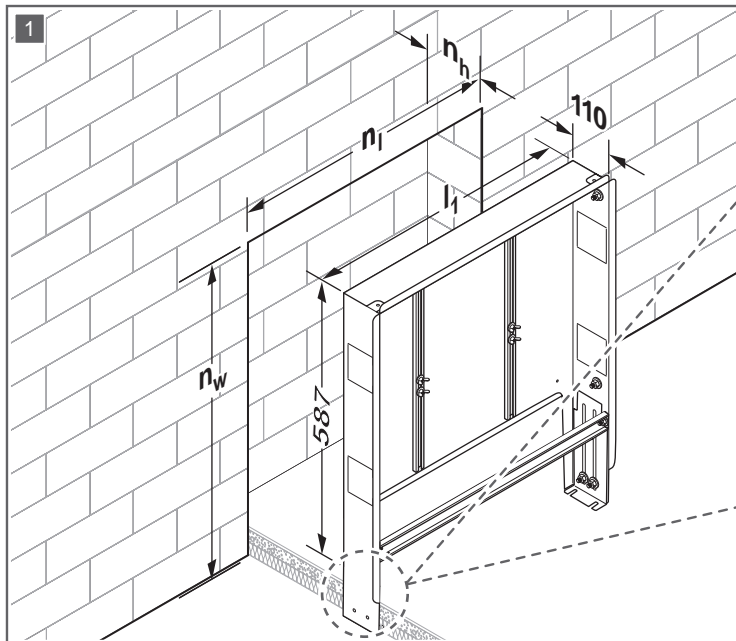

Uponor Vario C cabinet IW

IW 110 [mm]	l_i	h_i	n_i	n_h	n_w
Uponor Vario C cabinet IW 535x649x110	535	110	590	110 - 160	649 + 20 + f
Uponor Vario C cabinet IW 680x649x110	680	110	735	110 - 160	649 + 20 + f
Uponor Vario C cabinet IW 835x649x110	835	110	890	110 - 160	649 + 20 + f
Uponor Vario C cabinet IW 1035x649x110	1035	110	1090	110 - 160	649 + 20 + f
Uponor Vario C cabinet IW 1135 x649x110	1135	110	1190	110 - 160	649 + 20 + f