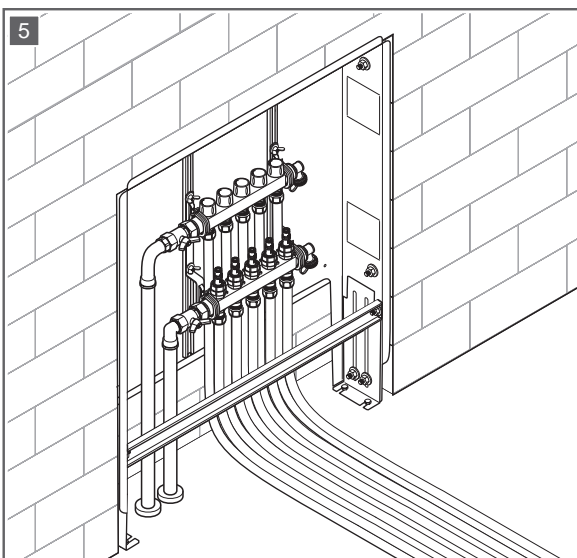

Uponor Vario C cabinet IW

IW 110 [mm]	l_i	h_i	n_i	n_h	n_w
Uponor Vario C cabinet IW 535x649x110	535	110	590	110 - 160	649 + 20 + f
Uponor Vario C cabinet IW 680x649x110	680	110	735	110 - 160	649 + 20 + f
Uponor Vario C cabinet IW 835x649x110	835	110	890	110 - 160	649 + 20 + f
Uponor Vario C cabinet IW 1035x649x110	1035	110	1090	110 - 160	649 + 20 + f
Uponor Vario C cabinet IW 1135 x649x110	1135	110	1190	110 - 160	649 + 20 + f