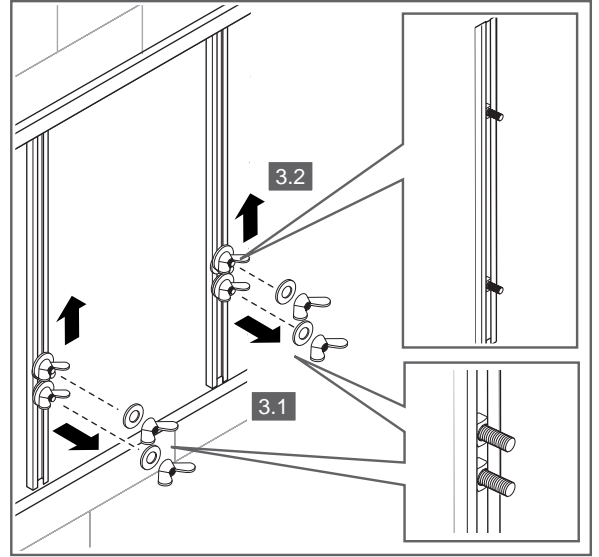

Uponor Vario C cabinet IW

IW 110 [mm]	l_i	h_i	n_i	n_h	n_w
Uponor Vario C cabinet IW 535x649x110	535	110	590	110 - 160	649 + 20 + f
Uponor Vario C cabinet IW 680x649x110	680	110	735	110 - 160	649 + 20 + f
Uponor Vario C cabinet IW 835x649x110	835	110	890	110 - 160	649 + 20 + f
Uponor Vario C cabinet IW 1035x649x110	1035	110	1090	110 - 160	649 + 20 + f
Uponor Vario C cabinet IW 1135 x649x110	1135	110	1190	110 - 160	649 + 20 + f