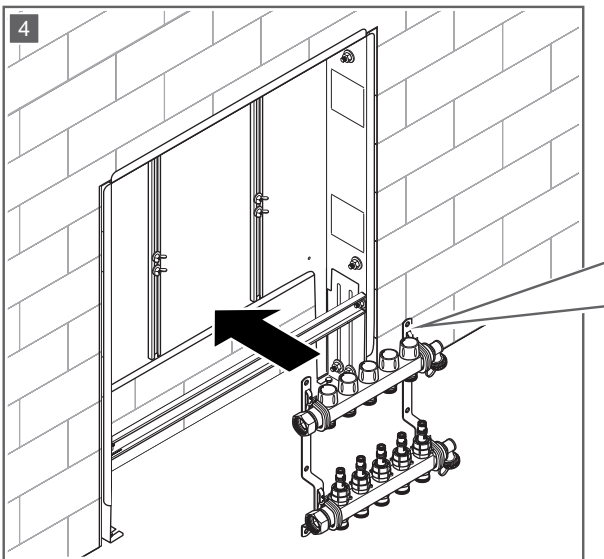

Uponor Vario C cabinet IW

IW 110 [mm]	l_i	h_i	n_i	n_h	n_w
Uponor Vario C cabinet IW 535x649x110	535	110	590	110 - 160	649 + 20 + f
Uponor Vario C cabinet IW 680x649x110	680	110	735	110 - 160	649 + 20 + f
Uponor Vario C cabinet IW 835x649x110	835	110	890	110 - 160	649 + 20 + f
Uponor Vario C cabinet IW 1035x649x110	1035	110	1090	110 - 160	649 + 20 + f
Uponor Vario C cabinet IW 1135 x649x110	1135	110	1190	110 - 160	649 + 20 + f