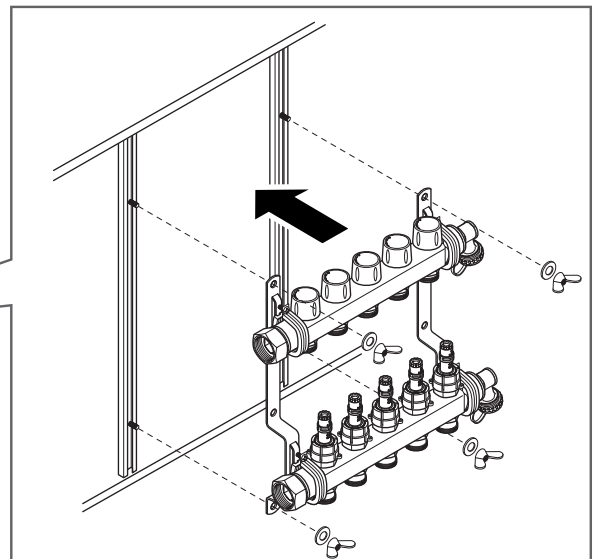

Uponor Vario C cabinet IW

IW 110 [mm]	l_i	h_i	n_i	n_h	n_w
Uponor Vario C cabinet IW 535x649x110	535	110	590	110 - 160	649 + 20 + f
Uponor Vario C cabinet IW 680x649x110	680	110	735	110 - 160	649 + 20 + f
Uponor Vario C cabinet IW 835x649x110	835	110	890	110 - 160	649 + 20 + f
Uponor Vario C cabinet IW 1035x649x110	1035	110	1090	110 - 160	649 + 20 + f
Uponor Vario C cabinet IW 1135 x649x110	1135	110	1190	110 - 160	649 + 20 + f